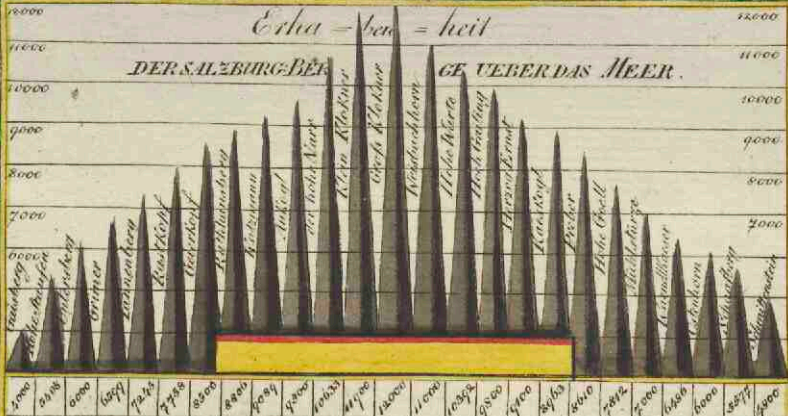

# Erhabenheit der Salzburg-Berge ueber das Meer.

<https://hdl.handle.net/1874/378210>

*Salzburgs Erhabenheit ueber das Meer zu 1394 Parisersch =*

Kaarte der bergen  
van Saltsburg.

Suppl.  
23