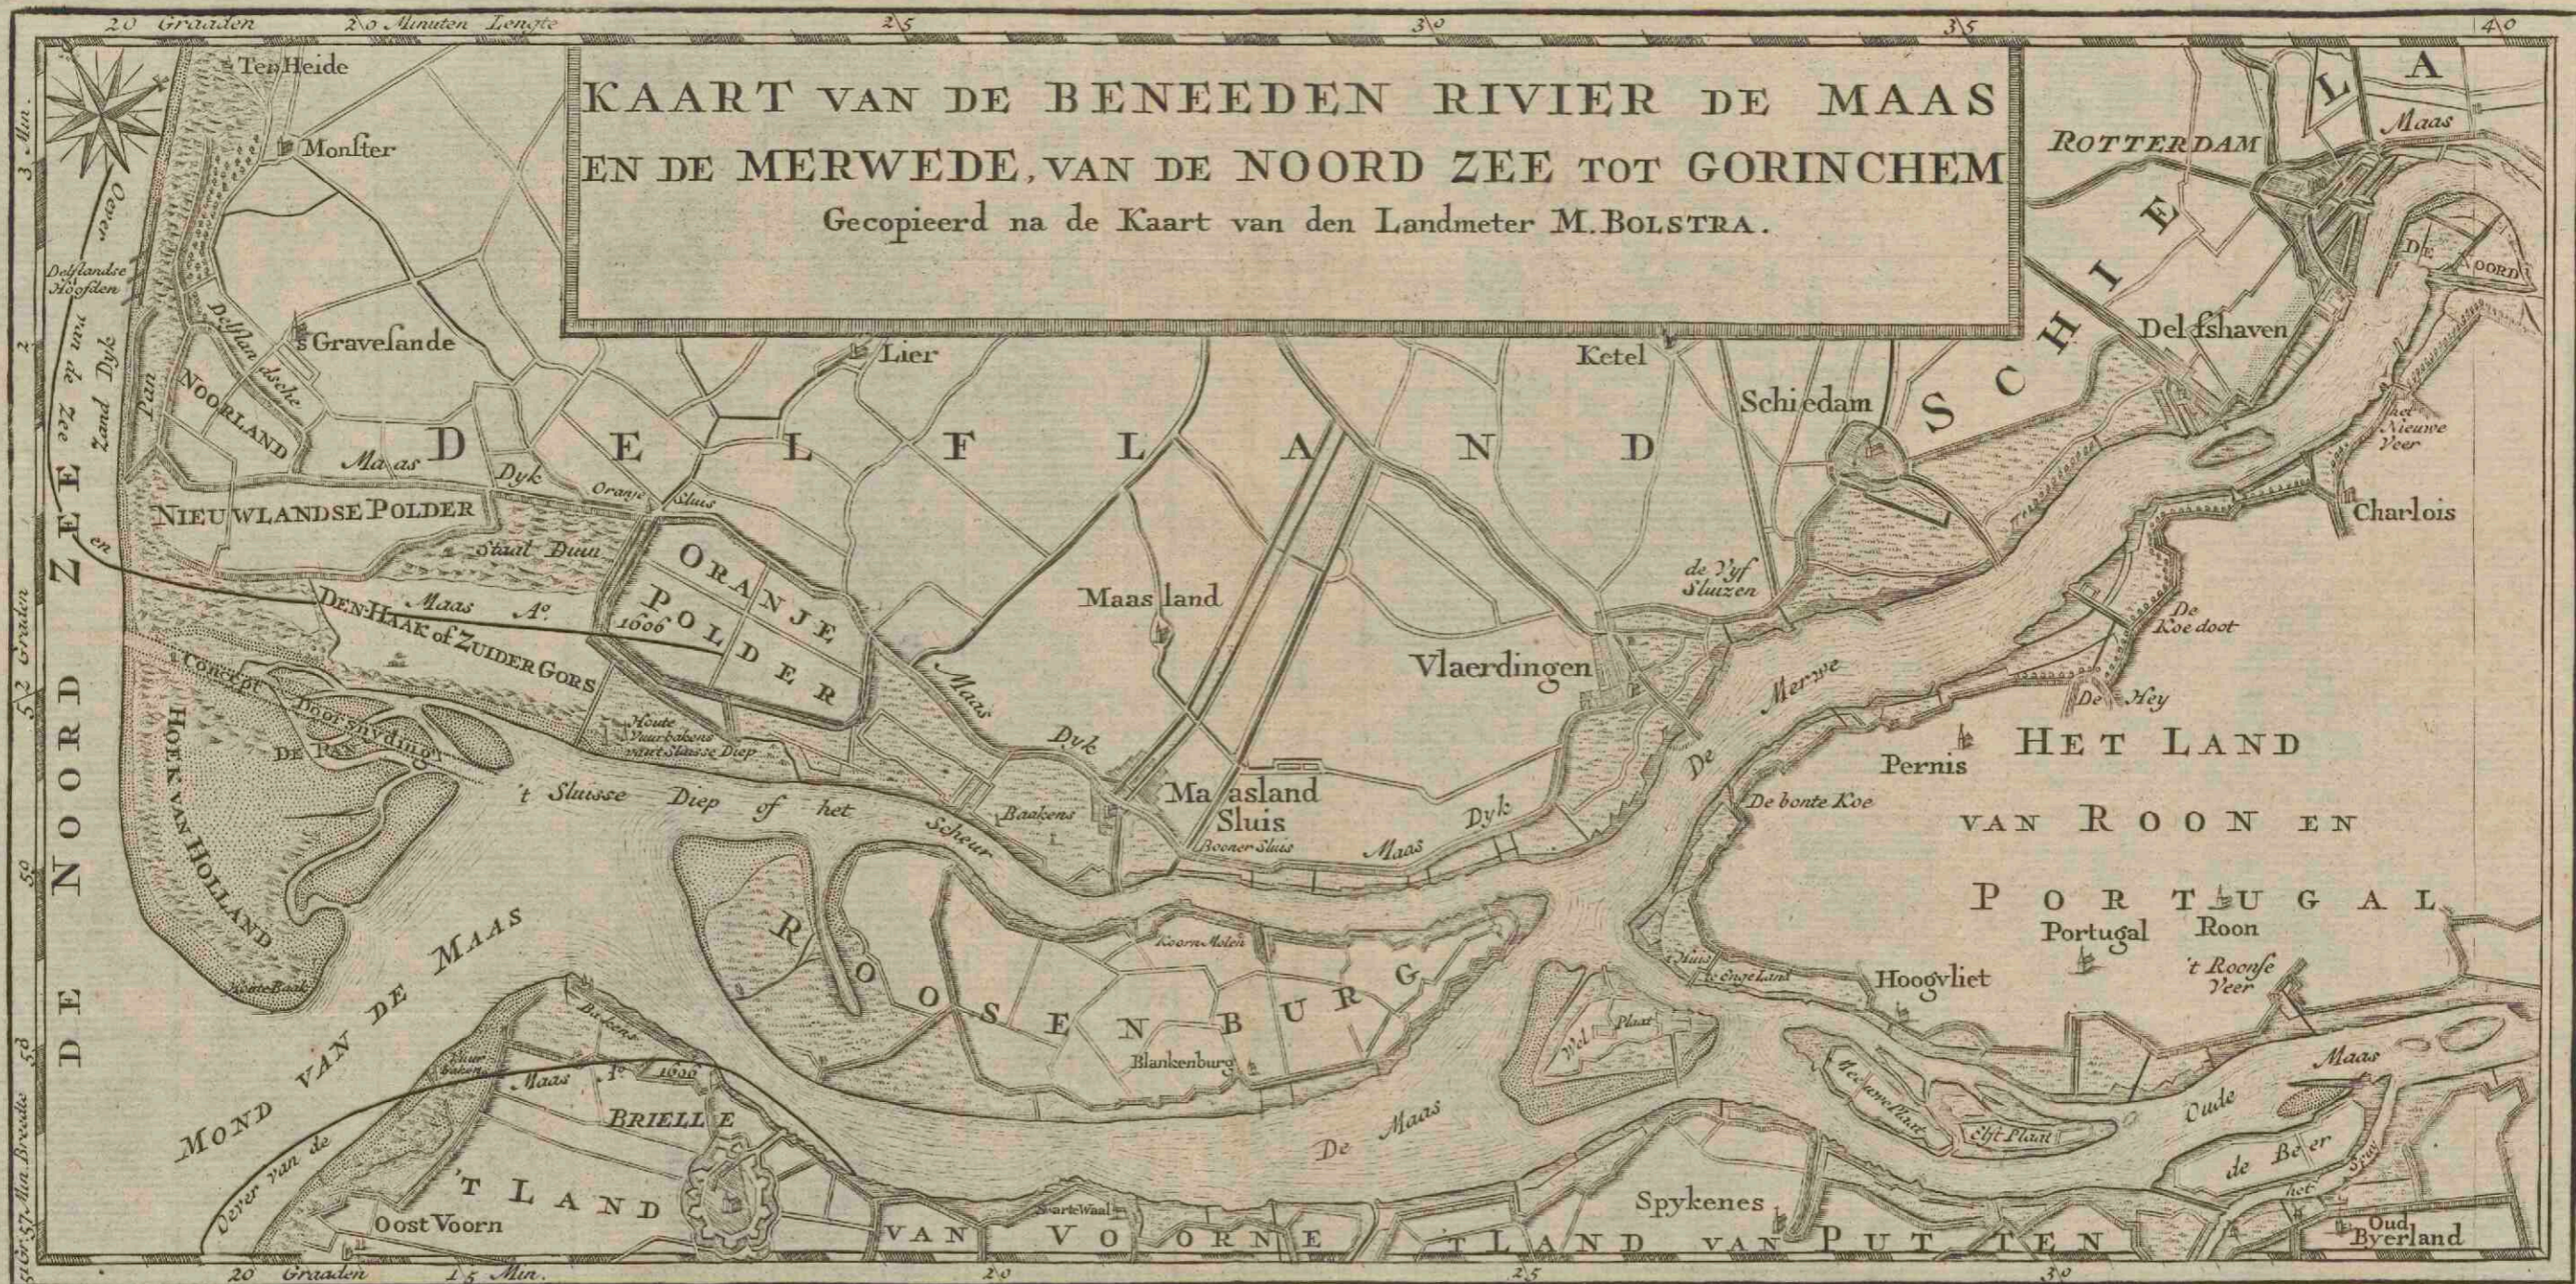

Kaart van de Beneden rivier de Maas en de Merwede, van de Noord Zee tot Gorinchem : de vyf blaaden van de Maas en Merwede in een generale kaart door M. Bolstra

<https://hdl.handle.net/1874/378275>

60

1861