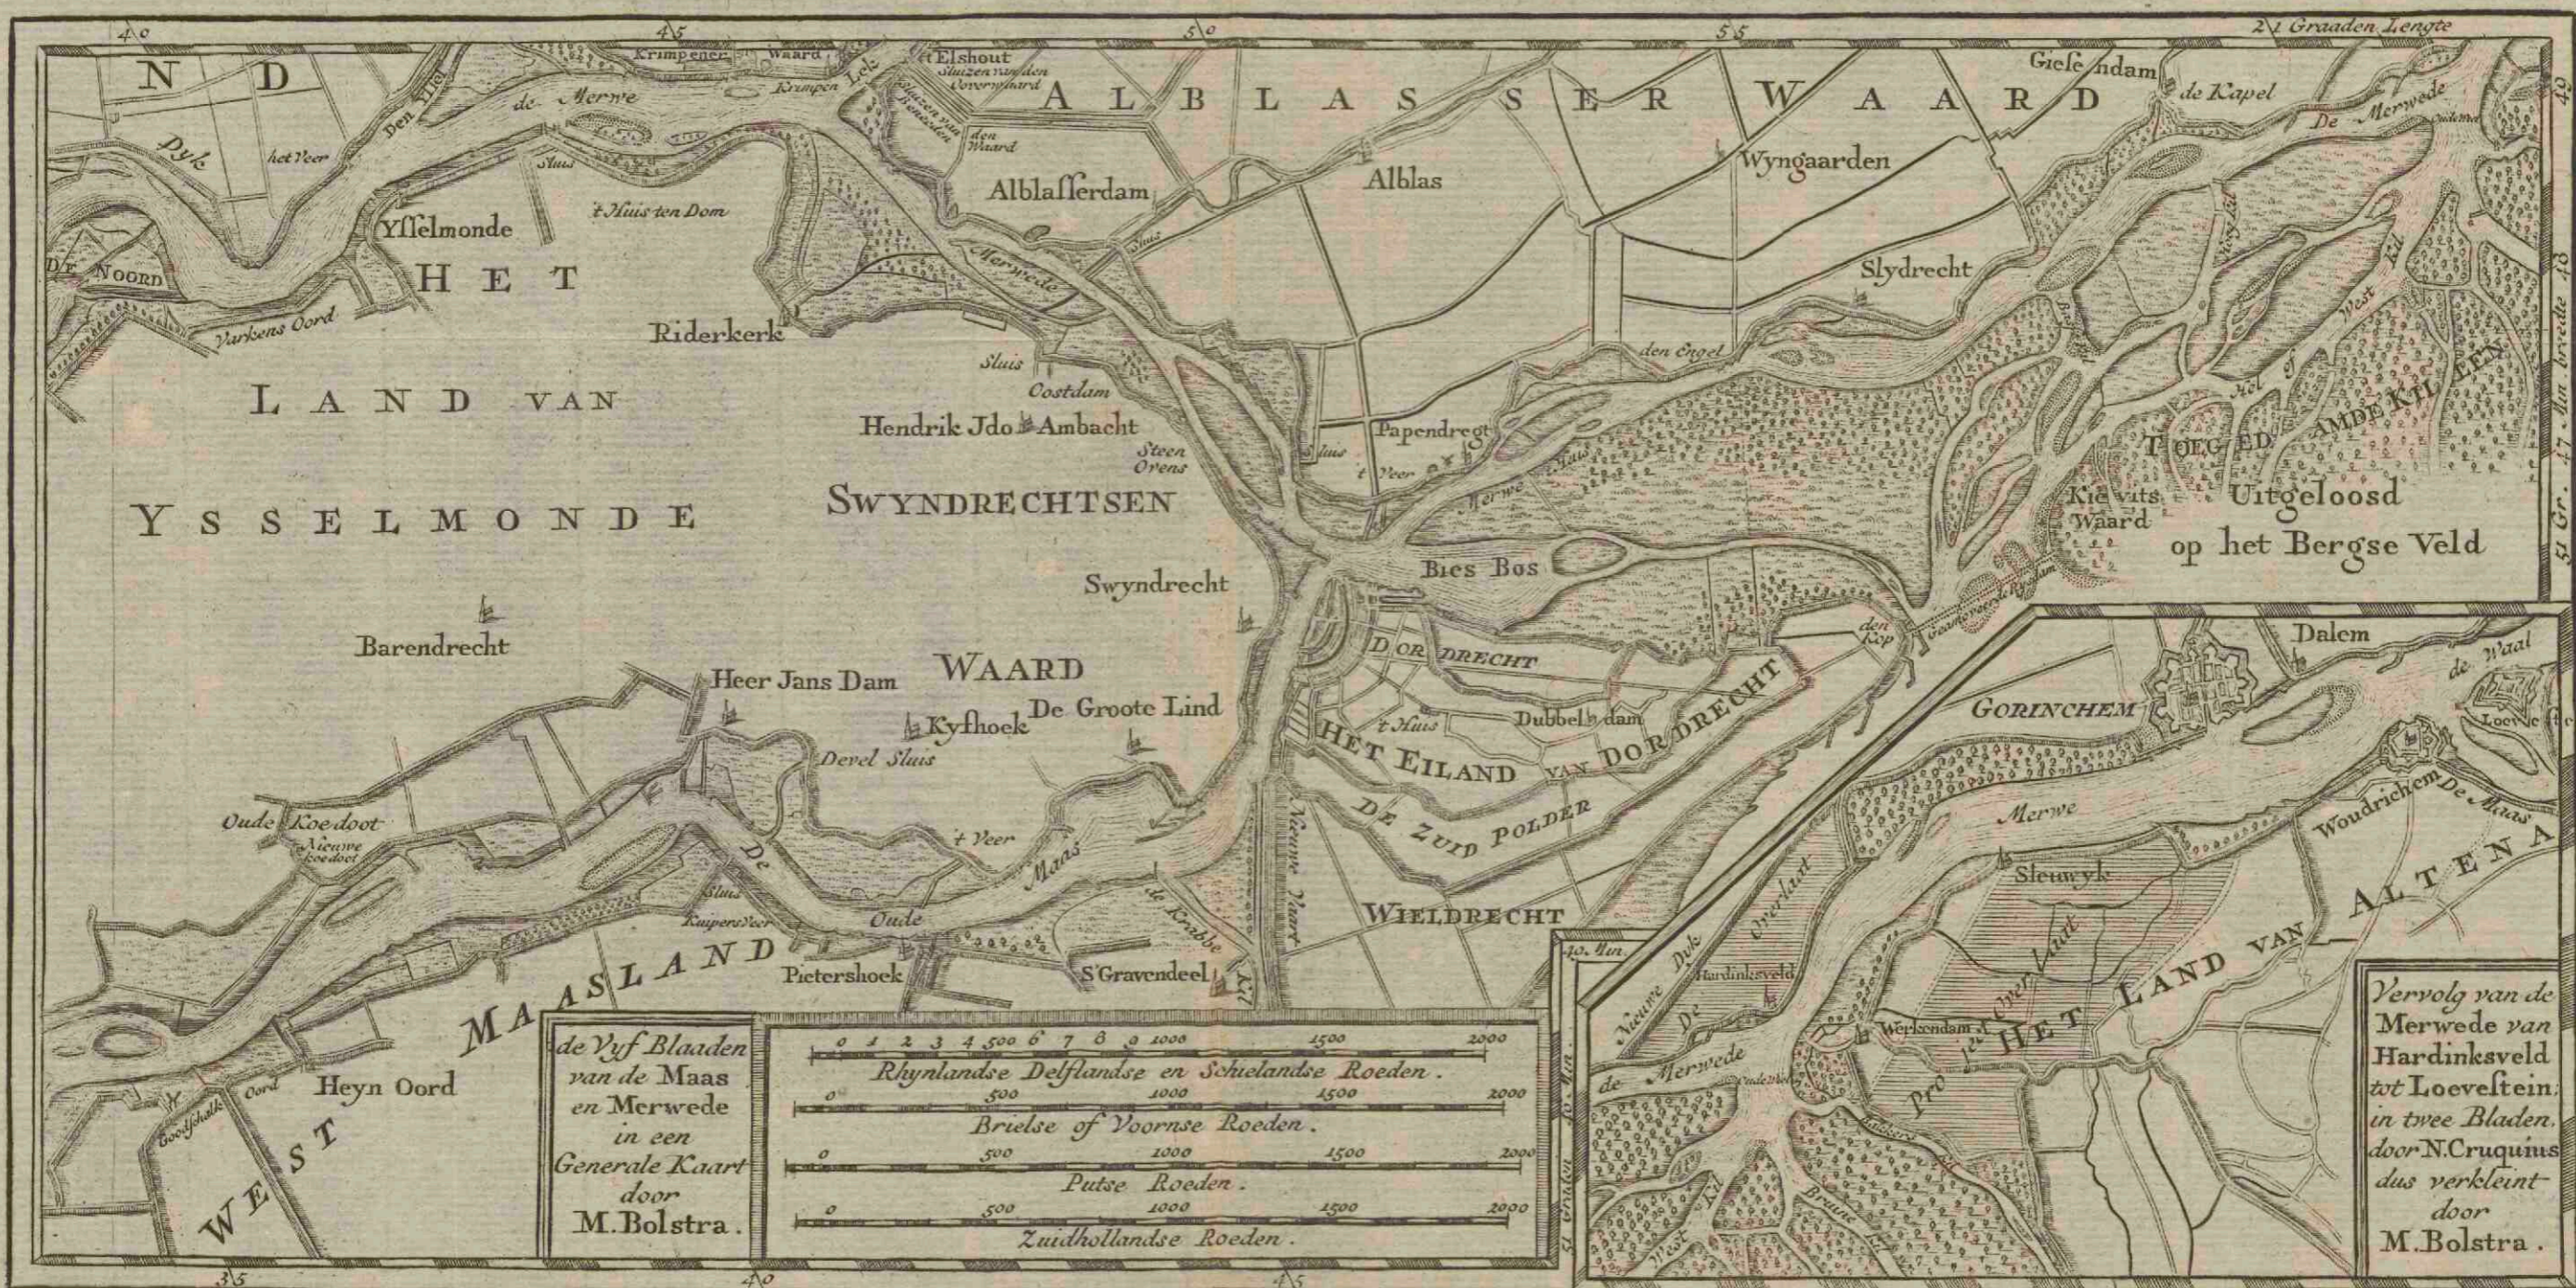

Kaart van de Beneden rivier de Maas en de Merwede, van de Noord Zee tot Gorinchem : de vyf blaaden van de Maas en Merwede in een generale kaart door M. Bolstra

<https://hdl.handle.net/1874/378275>

60

1861