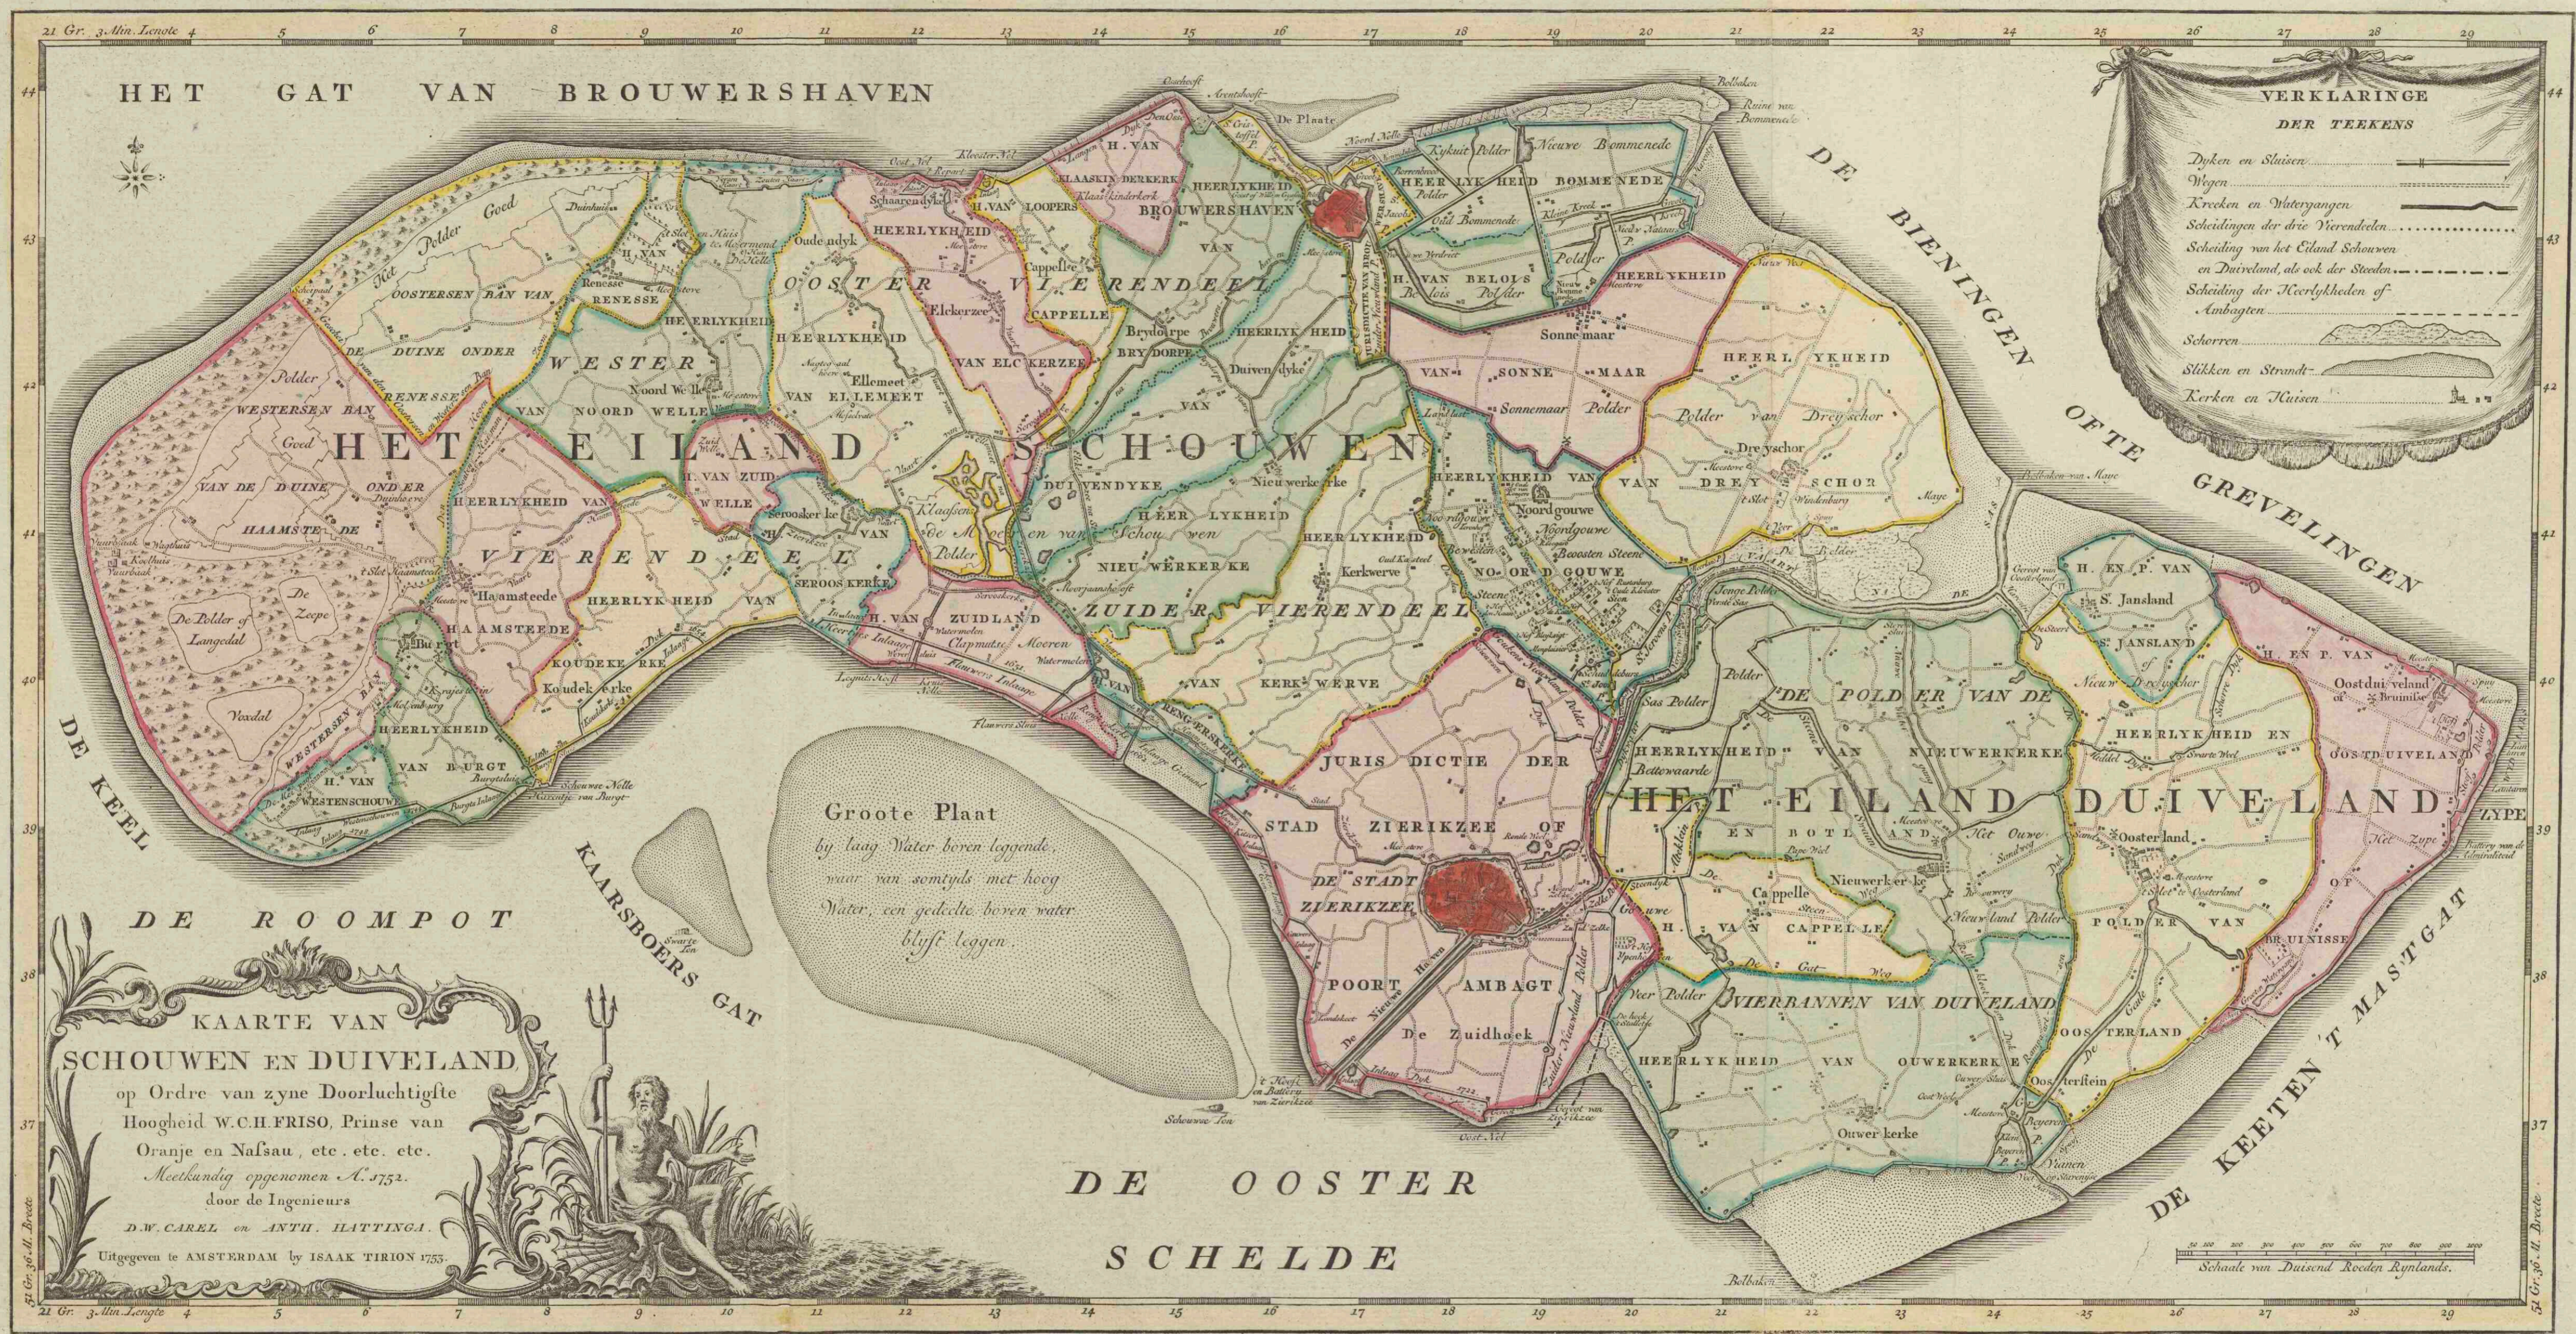

Kaarte van Schouwen en Duiveland

<https://hdl.handle.net/1874/378301>

176w