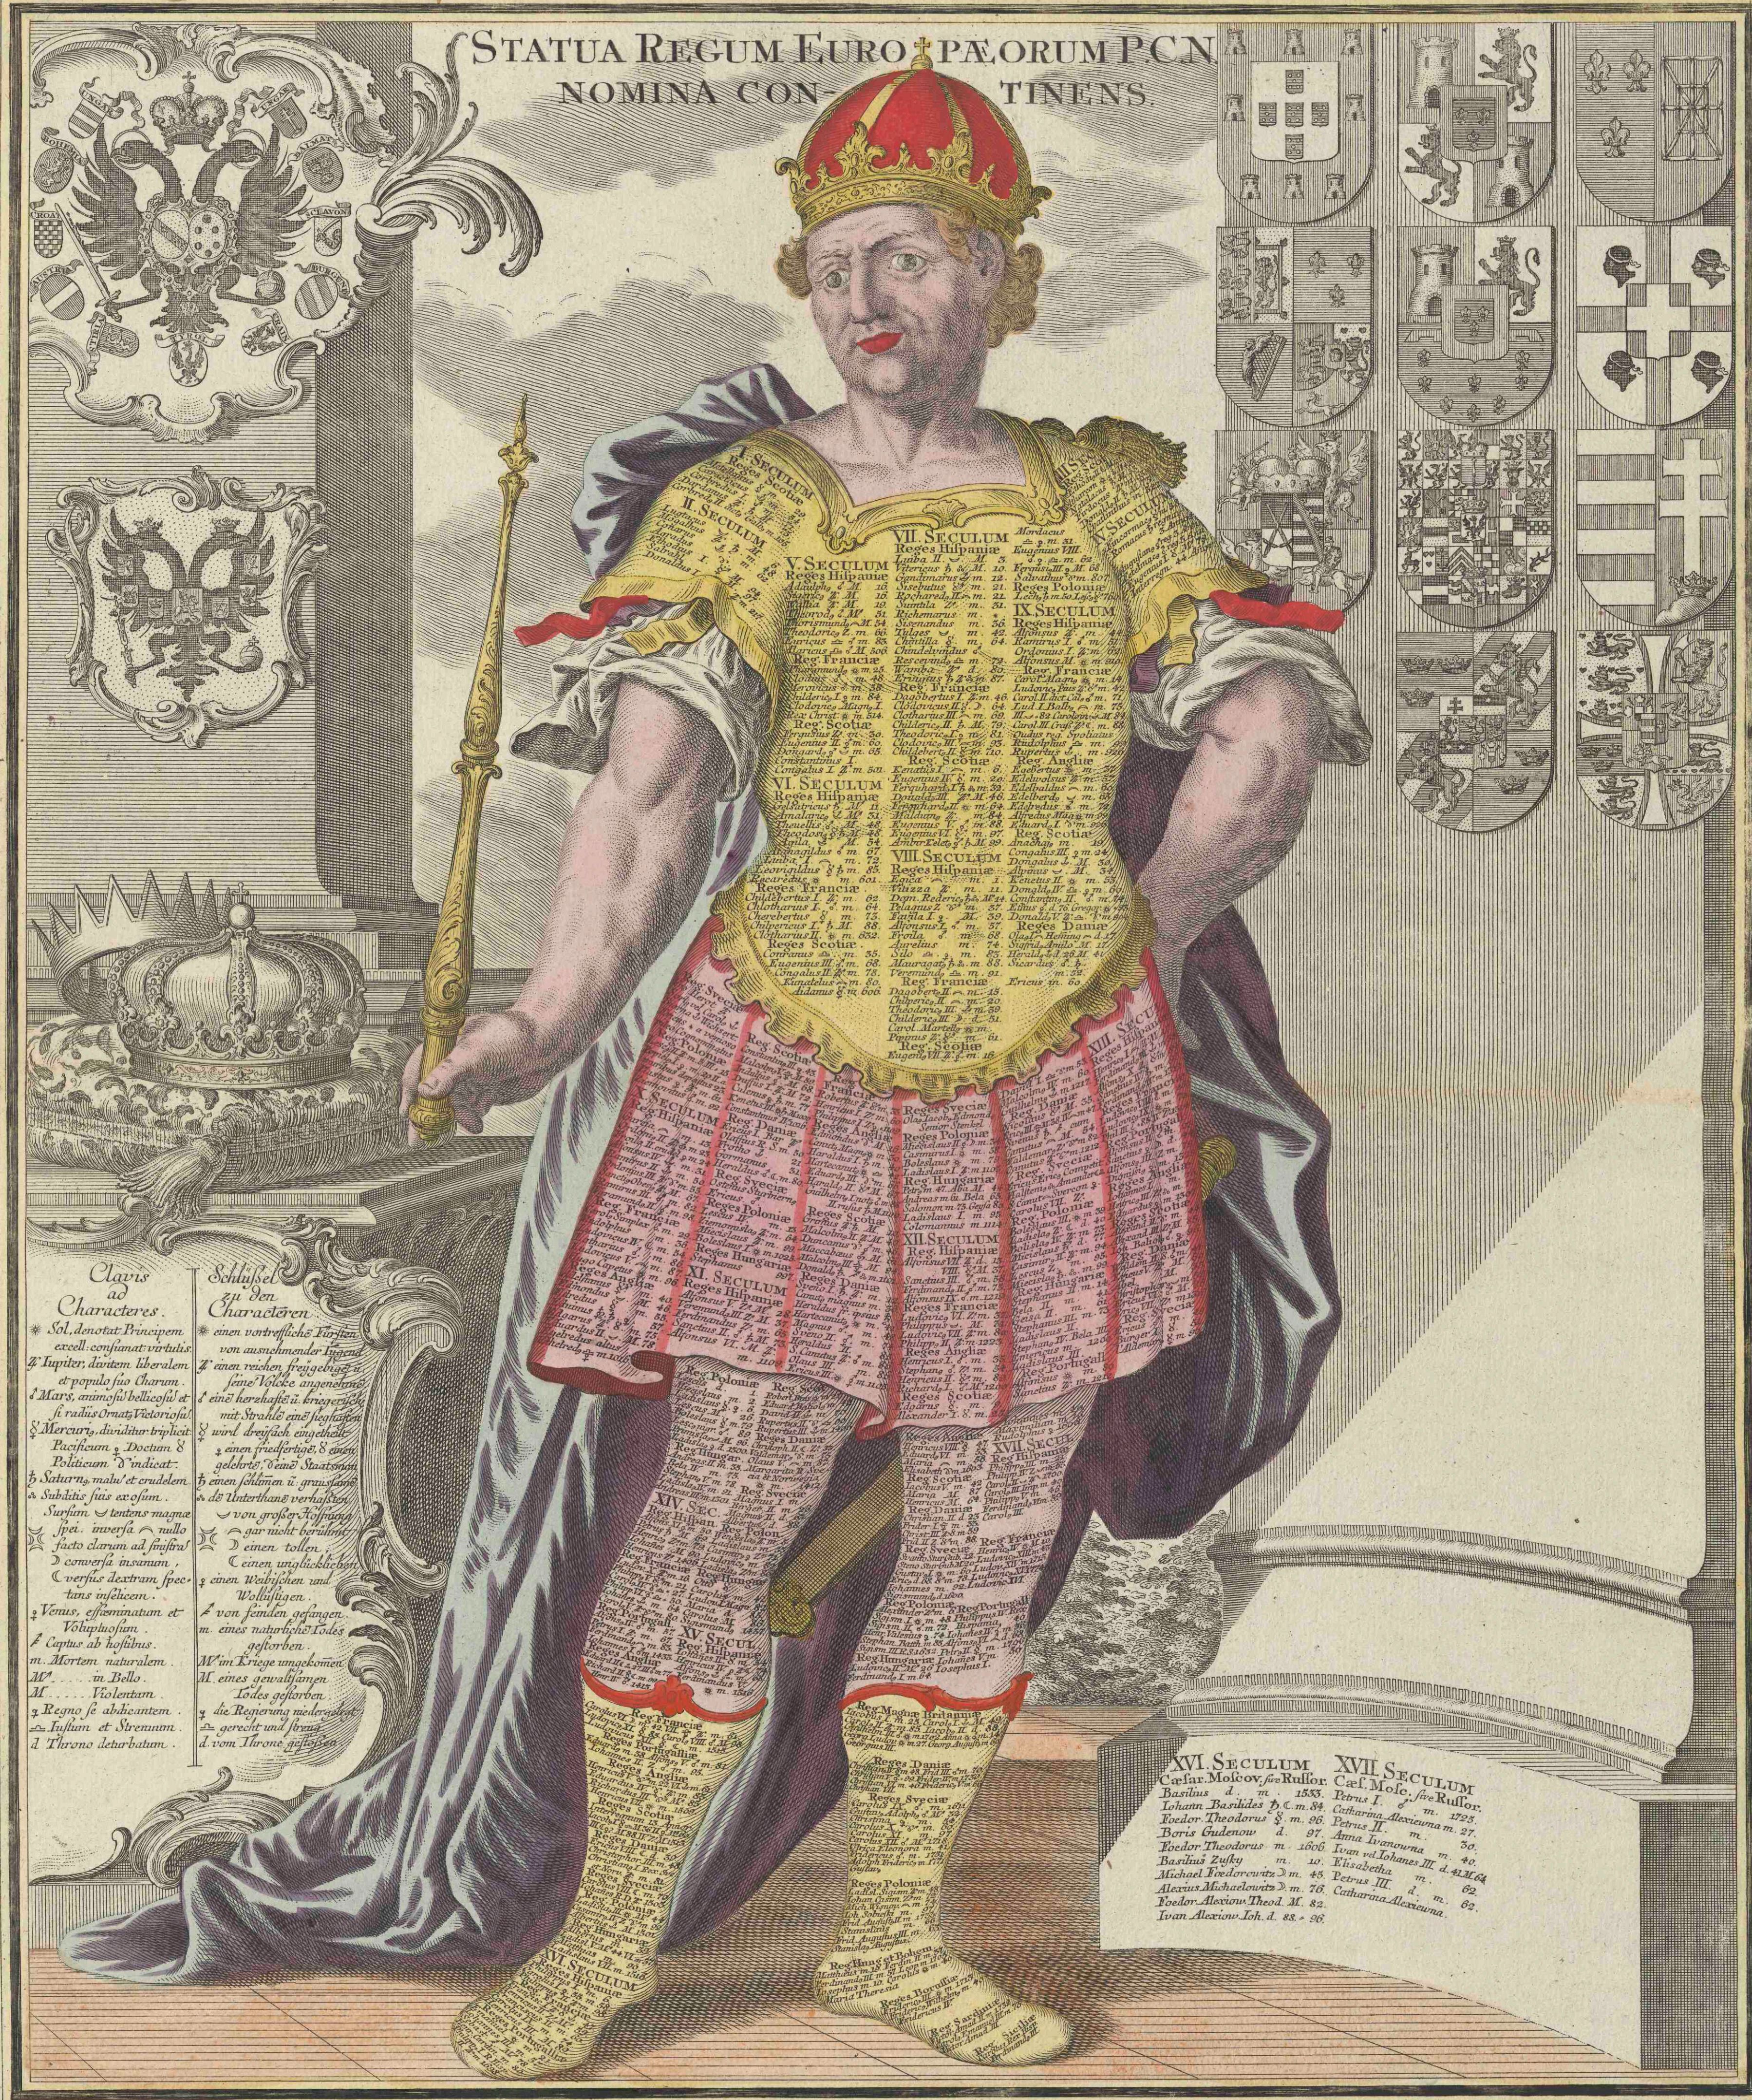

Statua regum europaeorum p.c.n. nomina continens

<https://hdl.handle.net/1874/380400>

STATUA REGUM EUROPAEORUM PCN
NOMINA CON- TINENS.

Clavis ad Characteres.
 Sol. denotat Principem excell. conflatat virtutis
 ♃ Jupiter. dantem liberalem et populo suo Charum.
 ♃ Mars. animosus bellicosus et si radius Ornatu Victoriosus
 ♃ Mercurius. dividitur tripliciter Pacificum & Doctum & Politicum. d' indicat.
 ♃ Saturnus. malus et crudeliter. Subditus suis ex osium.
 ♃ Sursum. tentans magne sp'a. inversa. nullo facto clarum ad sinistra
 ♃ conversis innotum. C' versis dextram spec- tans infelicem.
 ♃ Venus. effeminatum et voluptuosum.
 ♃ Captus ab hostibus. m. Mortem naturalem. M. in Bello. M. Violentam.
 ♃ Regno se abdicantem. ♃ Infamem et Stronnam. 1. Throno deturbatum.

Schlüssel zu den Characteren
 einen vornehmlichen Fürsten von ausnehmender Tugend
 einen reichen freygebigen seine Volcke angenehmen
 einen herrschafft u. kriegerischen mit Strahlen eines heyheiligen wirdt dreifach angezeigt
 einen friedfertigen & einen gelehrten. d' eine Staatskunst einen schelmen u. grausamen
 die Unthaten verurtheilt von großer Hoffung gar nicht vorurtheilt
 einen tollern
 einen unglücklichen
 einen Weiblichen und Wollustigen
 von feinden gefangen
 eines natürlichen Todes gestorben
 M' in Kriege unweckomen
 M' eines gewaltigen Todes gestorben
 die Regierung niederkommen
 gerecht und streng
 d' vom Thron gestossen