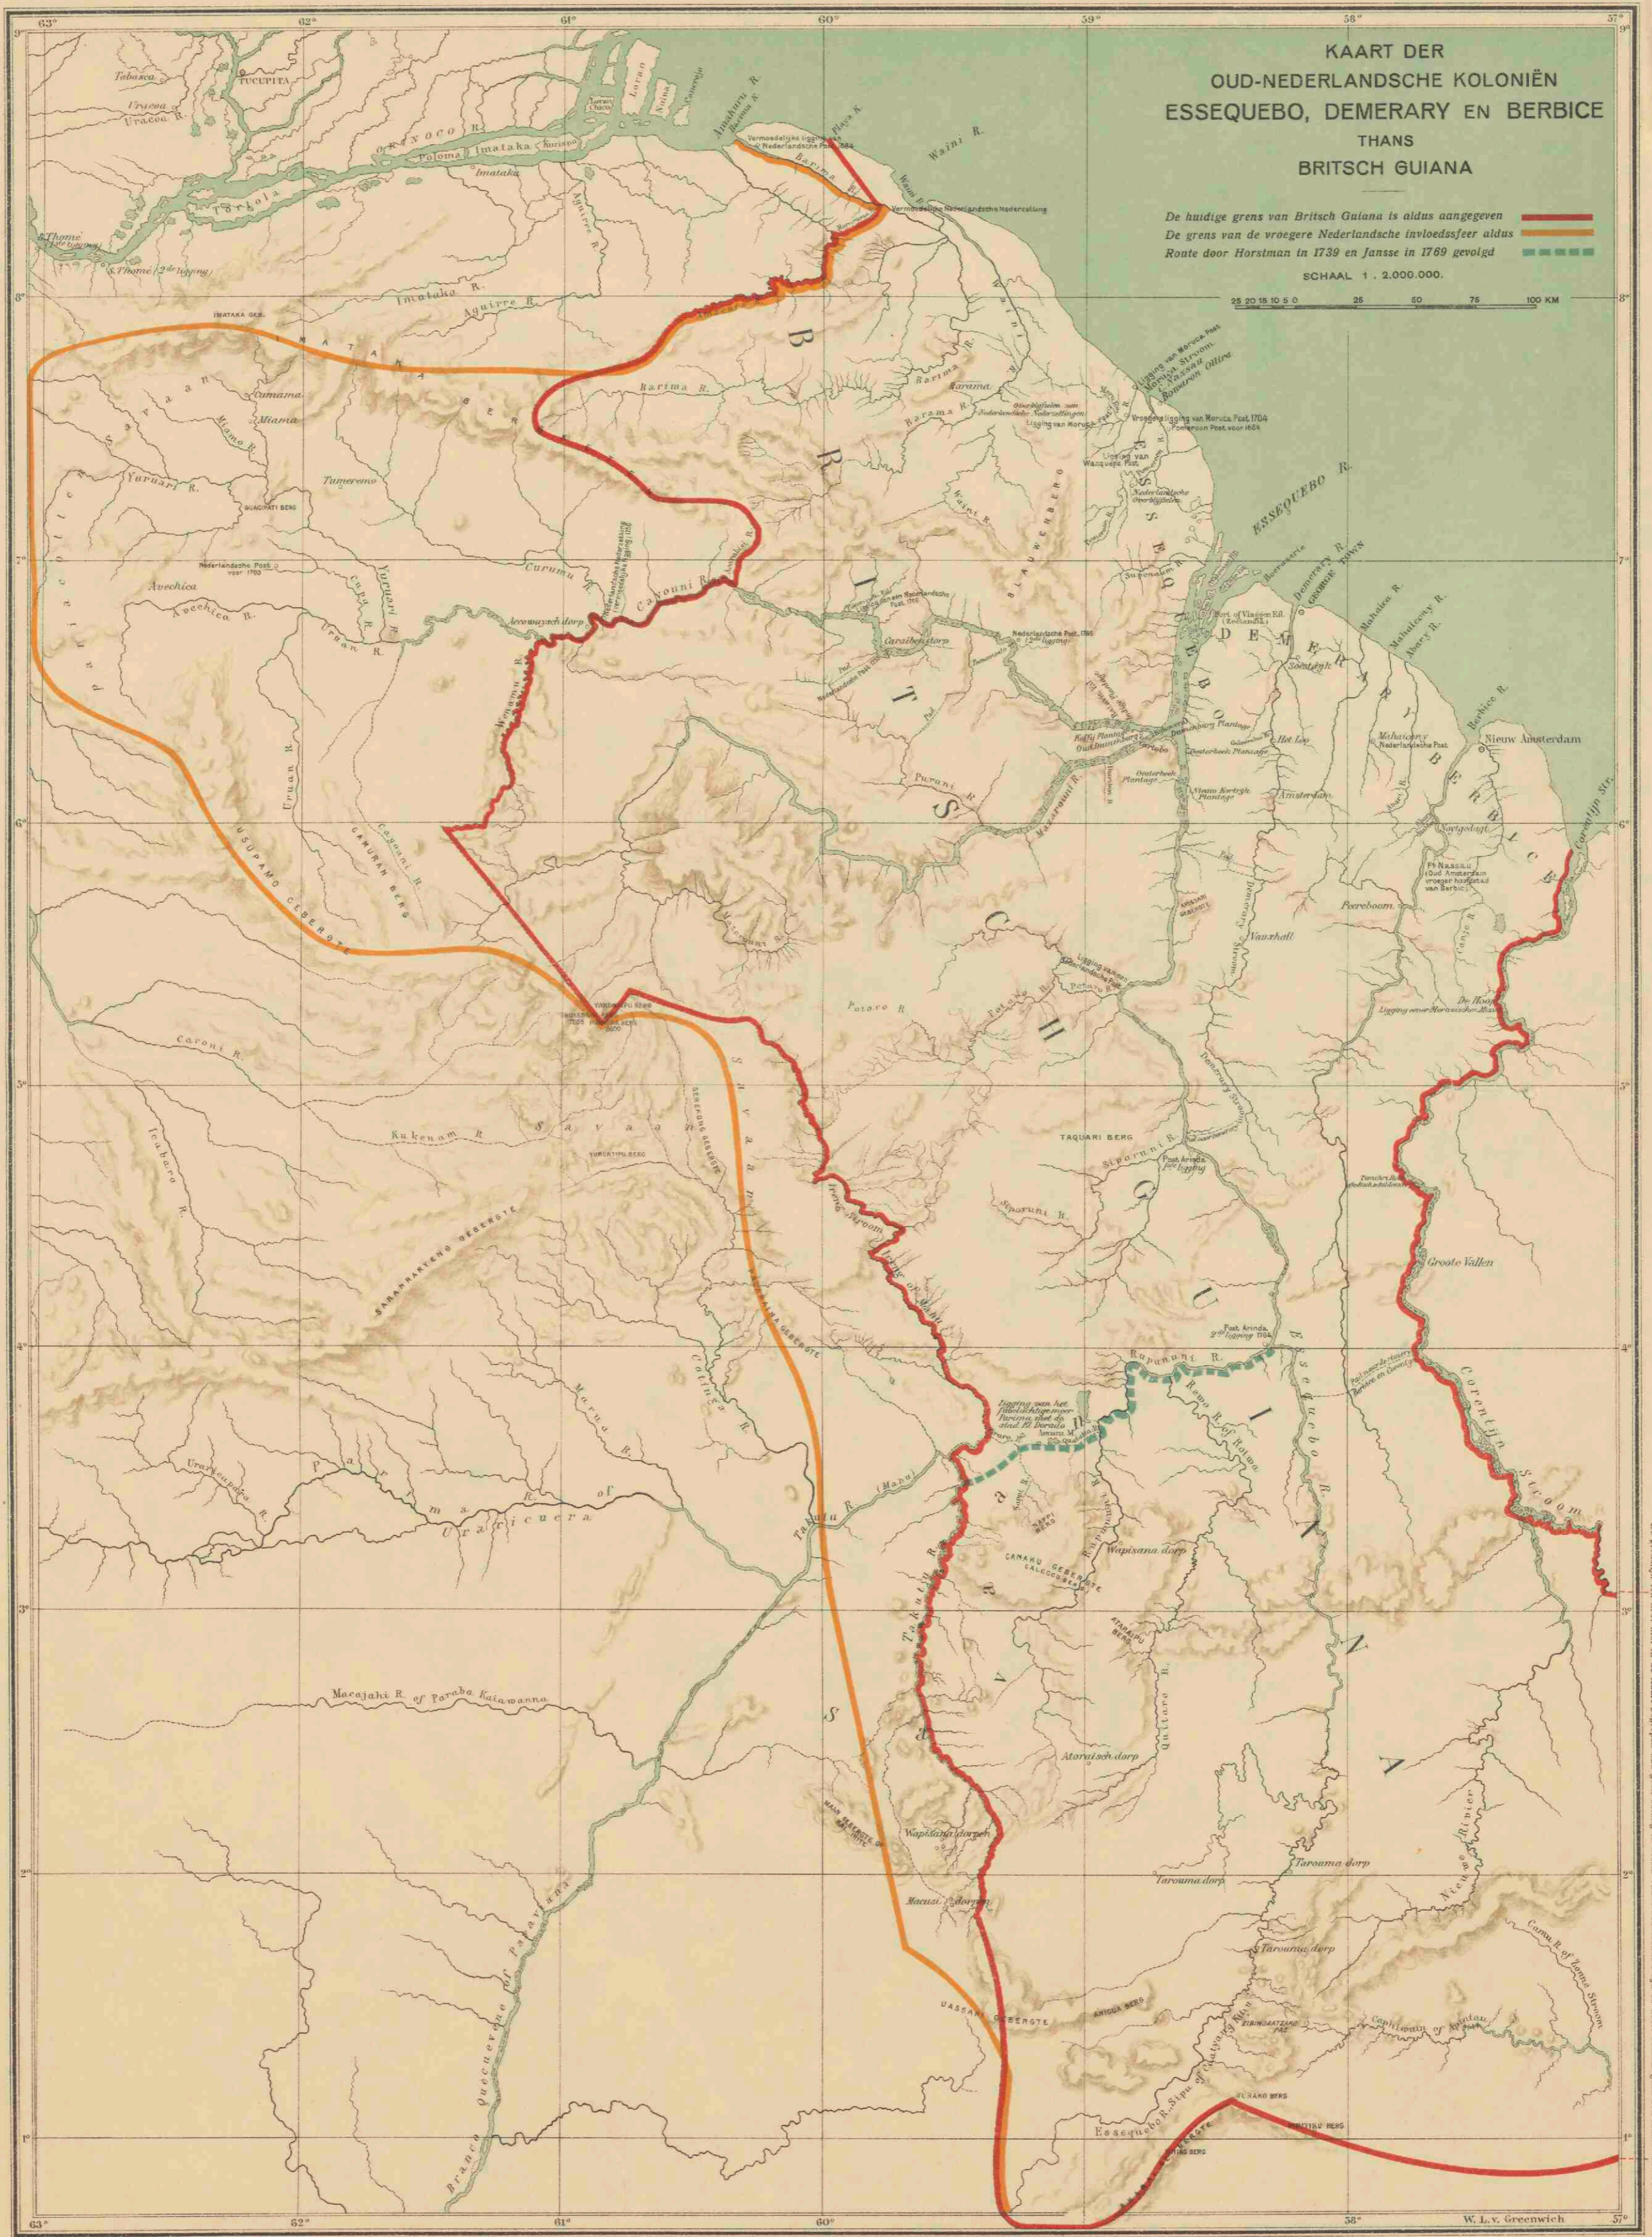

Kaart der oud-Nederlandsche koloniën Essequibo, Demerary en Berbice, thans Britsch Guiana.

<https://hdl.handle.net/1874/416664>

G8200008

Lith. J. Smulders & Co., den Haag

VII w.a. 88.

UNIVERSITEITSBIBLIOTHEEK UTRECHT