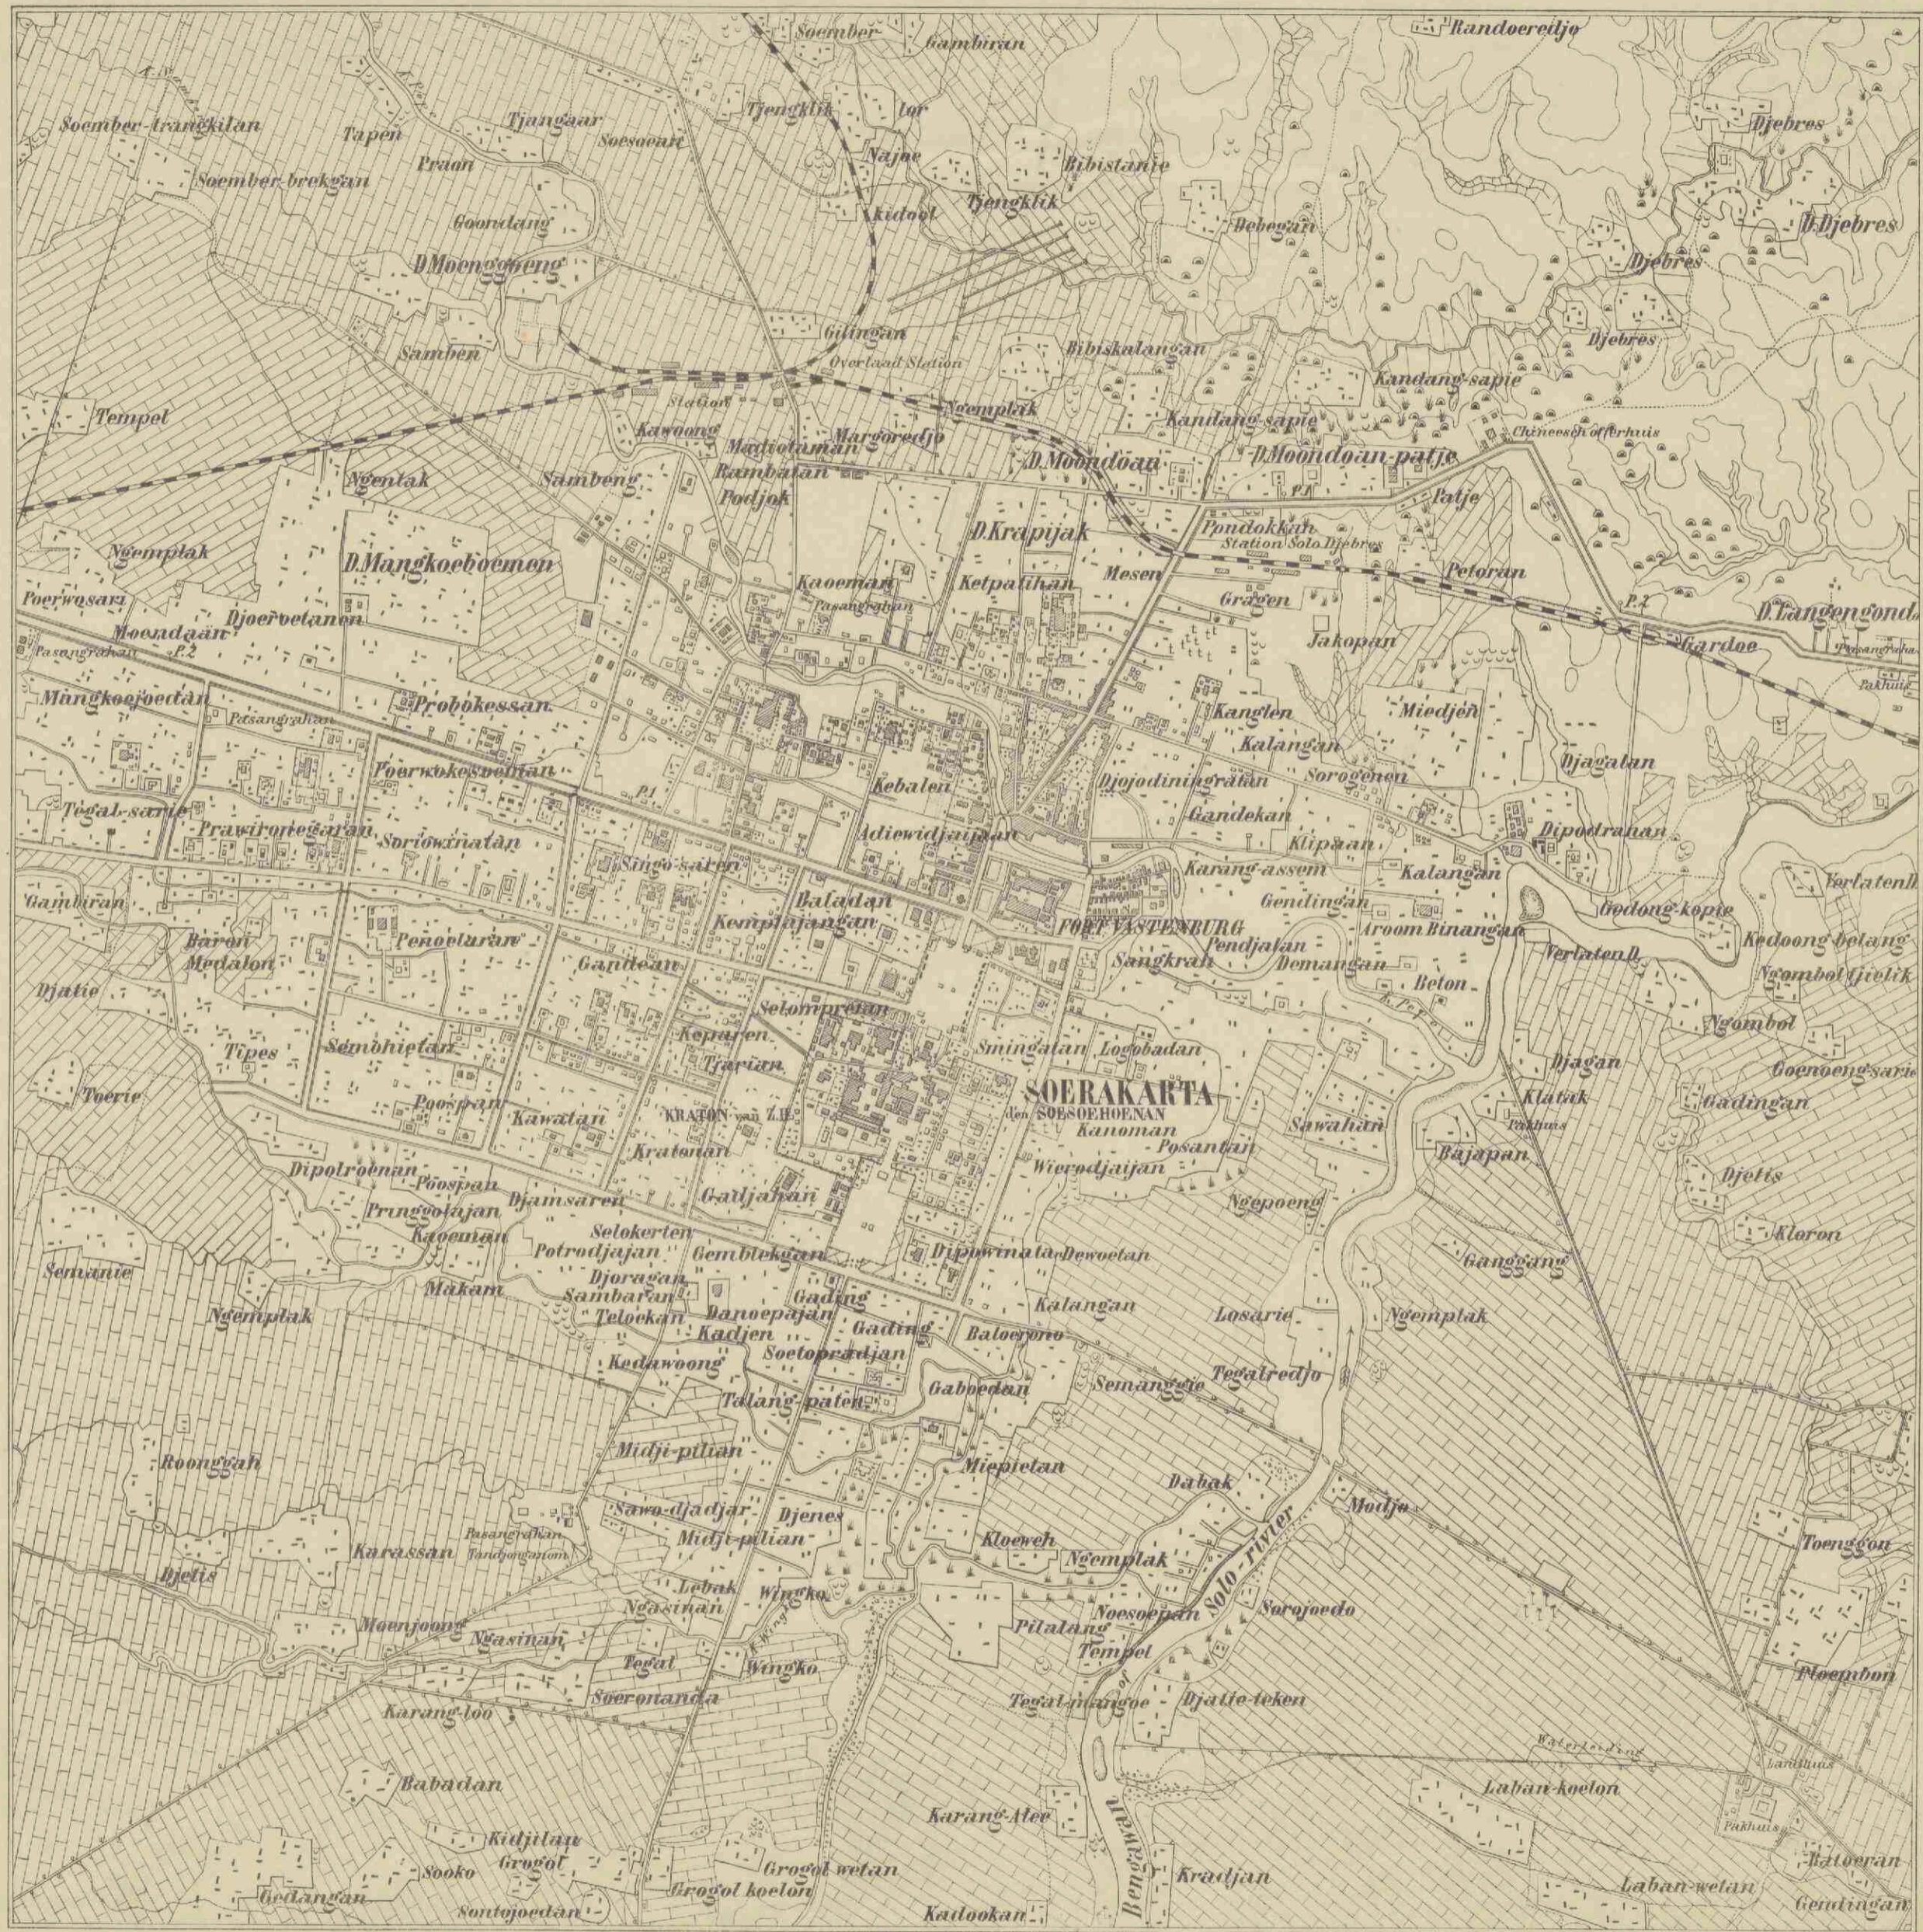

Soerakarta en omstreken

<https://hdl.handle.net/1874/429000>

SOERAKARTA en OMSTREKEN
Schaal 1:20,000

VII C 64