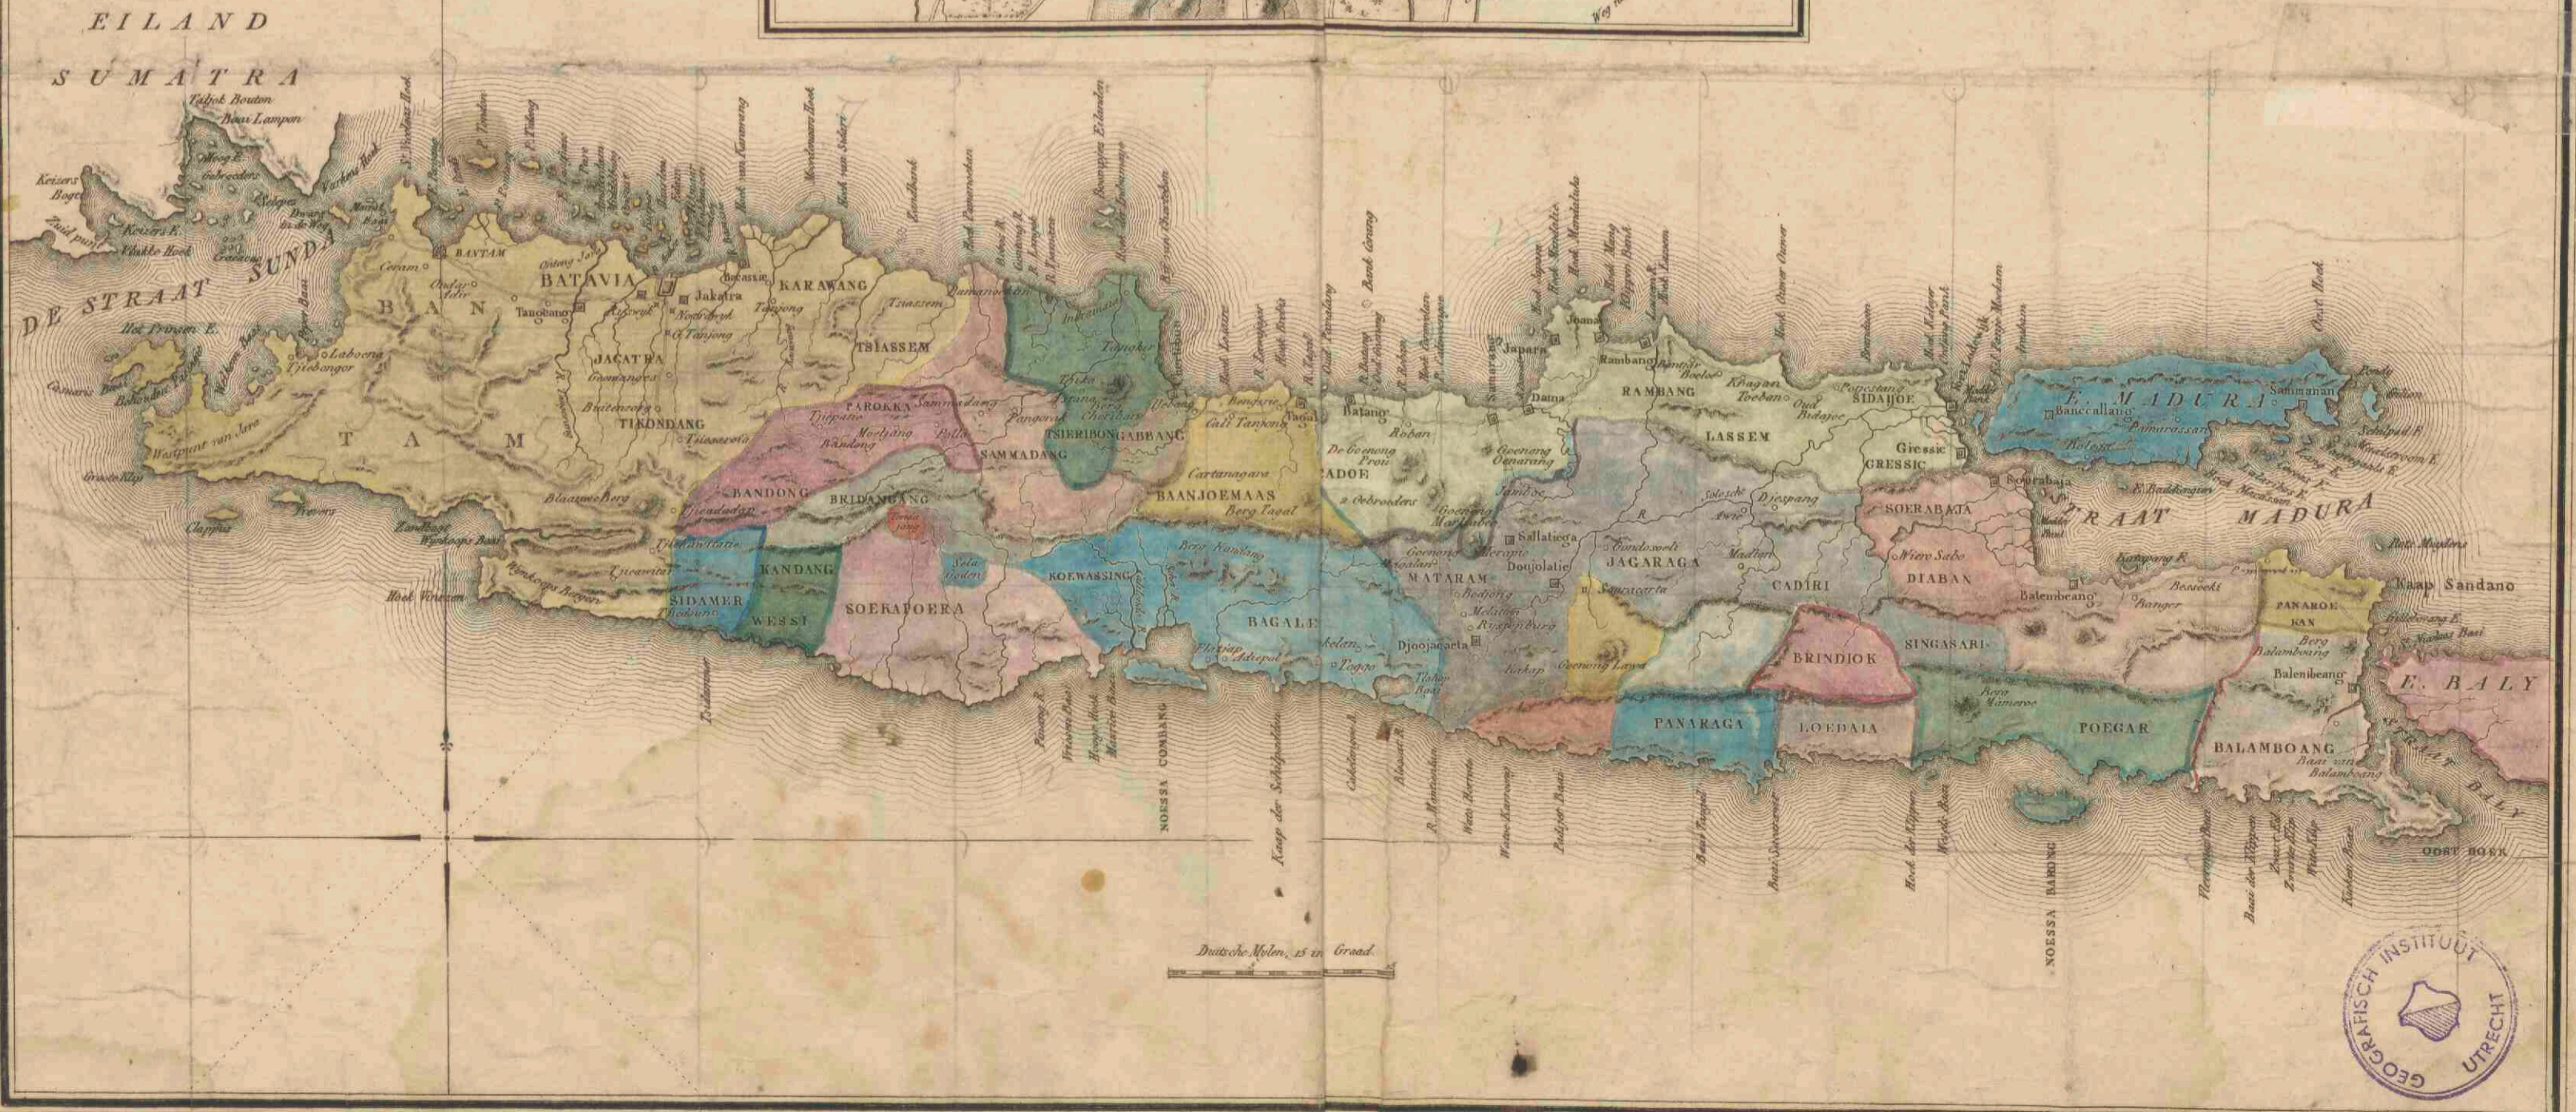

VIII C. 6. 14