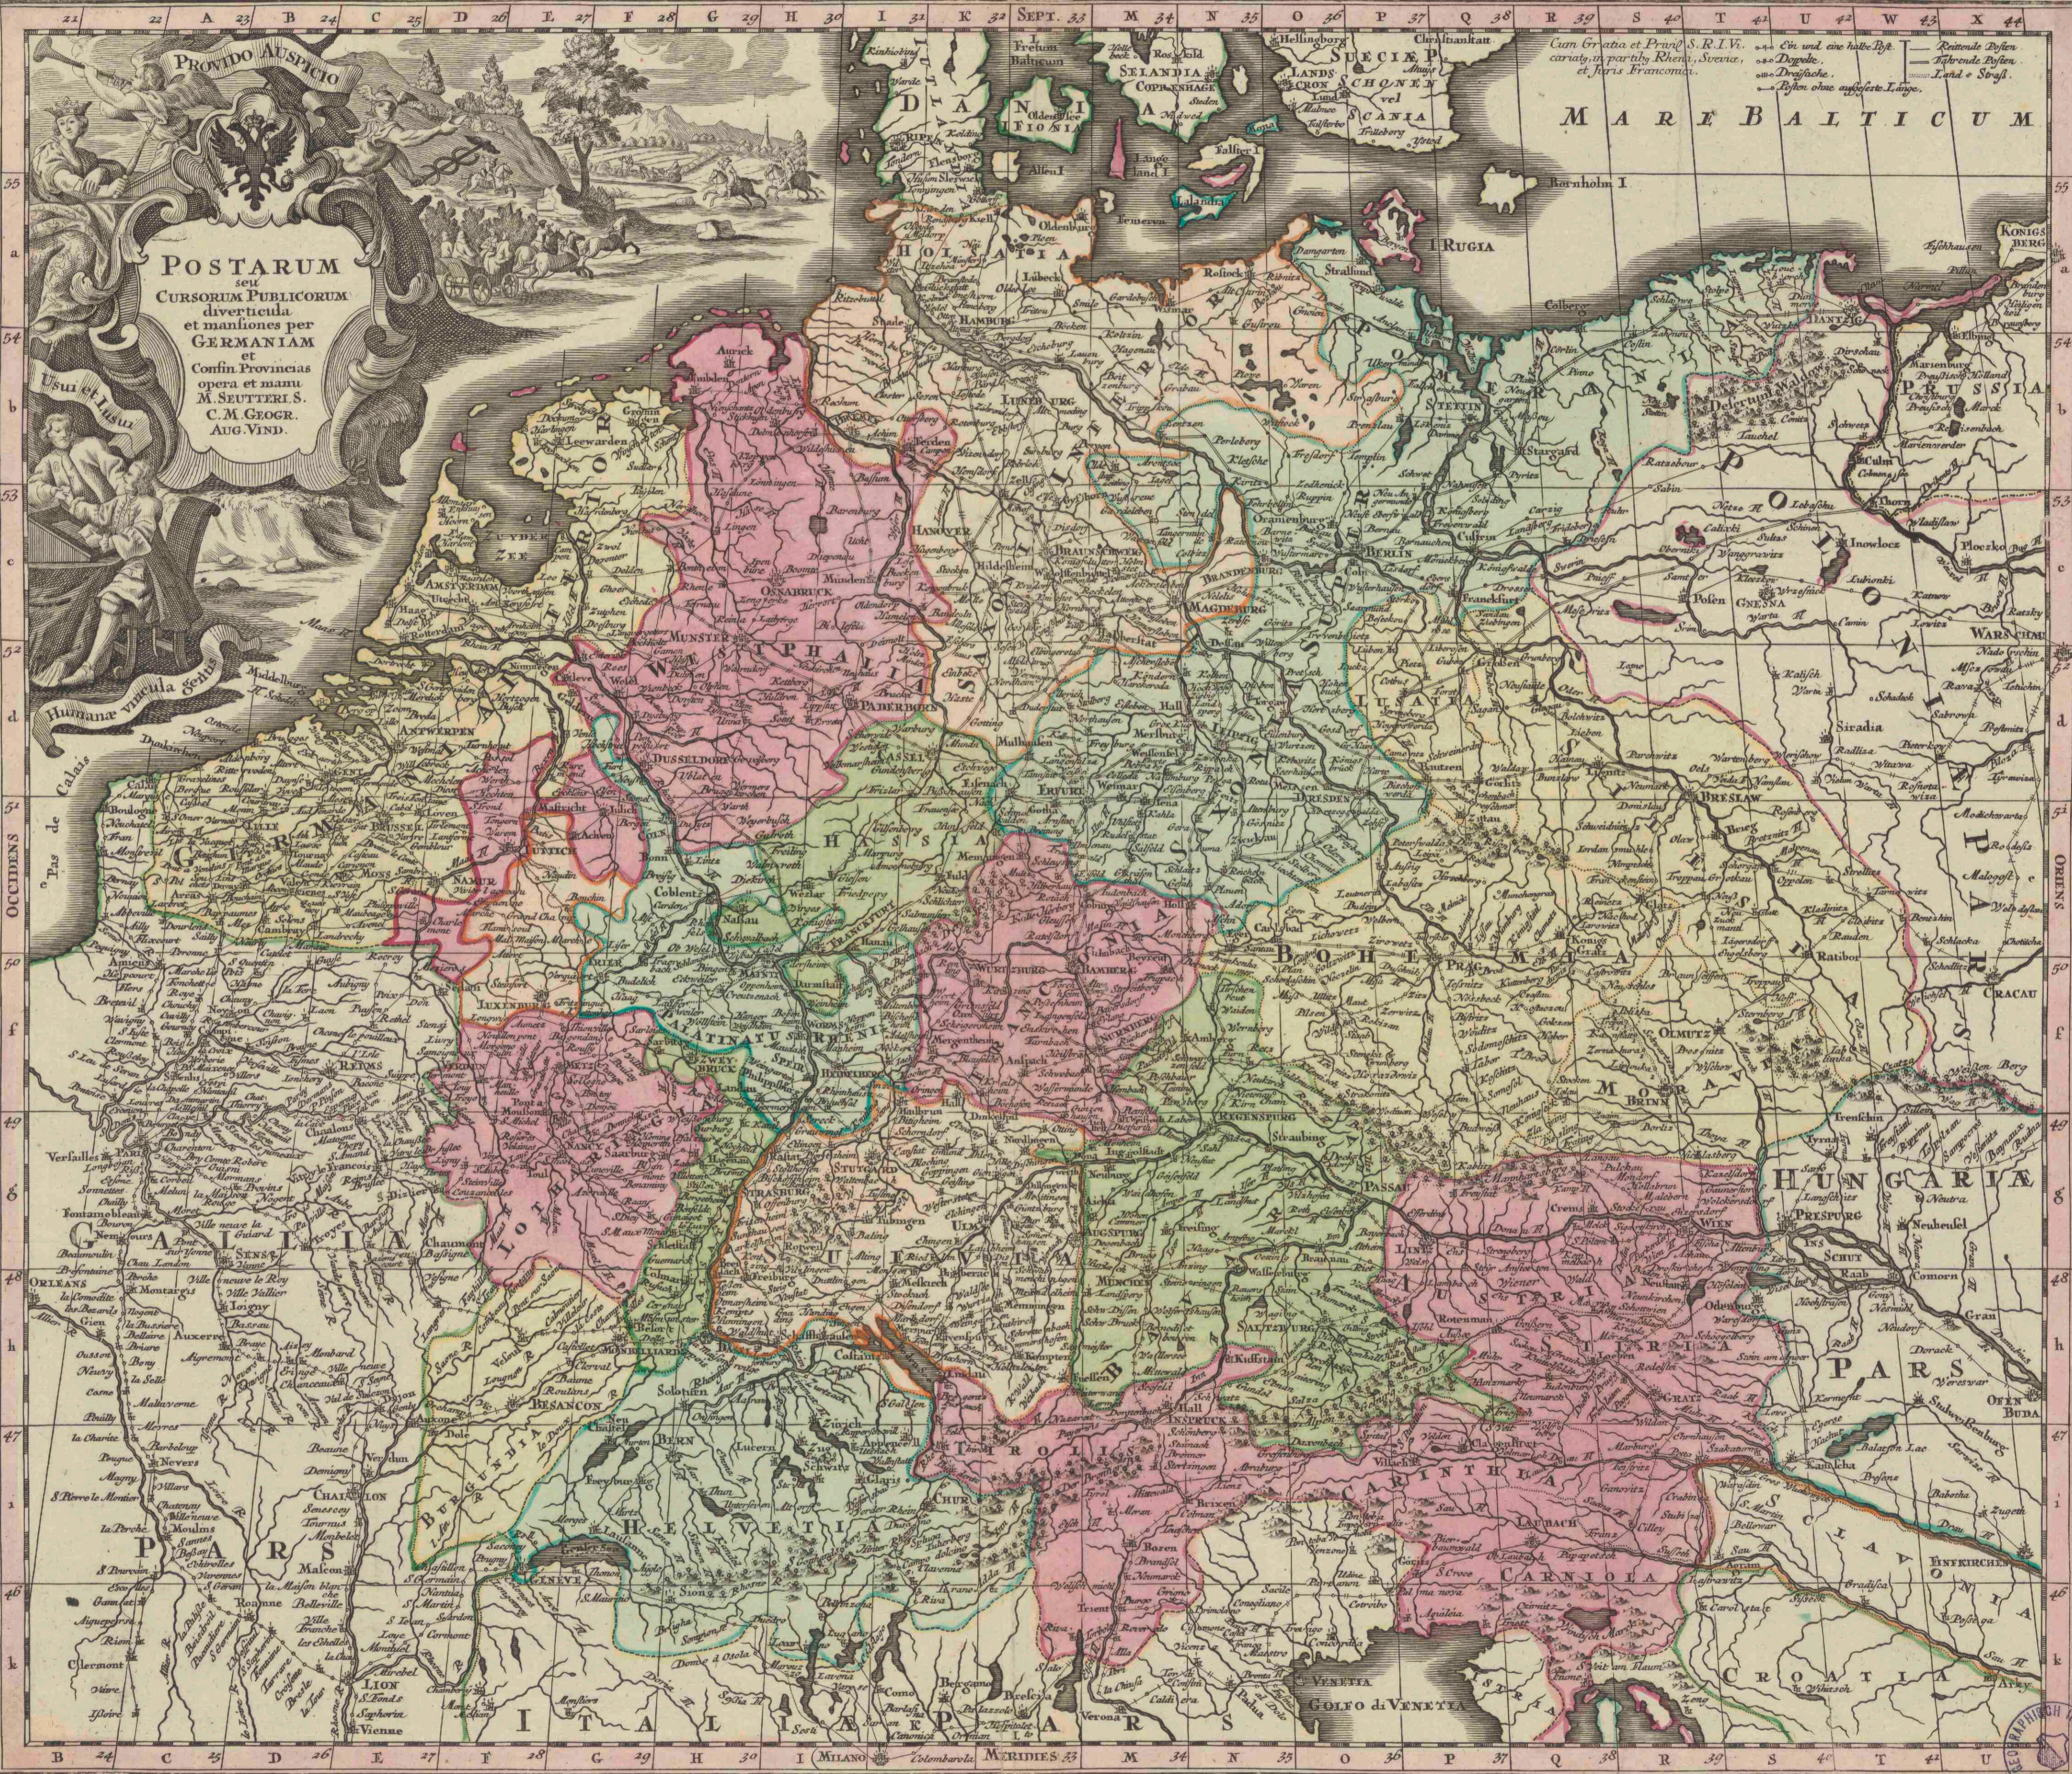

# **Postarum seu cursorum publicorum diverticula et mansiones per Germaniam et Confin. Provincias**

<https://hdl.handle.net/1874/429042>

21 22 A 23 B 24 C 25 D 26 E 27 F 28 G 29 H 30 I 31 K 32 SEPT. 33 M 34 N 35 O 36 P 37 Q 38 R 39 S 40 T 41 U 42 W 43 X 44

MARE BALTICUM

PROVIDO AUSPICIO  
POSTARUM  
seu  
CURSORUM PUBLICORUM  
diverticula  
et maniviam per  
GERMANIAM  
et  
Confin. Provincias  
opera et manu  
M. SEUTTERI S.  
C. M. GEOGR.  
AUG. VIND.

ORIENTIS

OCIDENS

HUNGARIA

PARS

CROATIA

VENETIA

MILANO MERIDIES 33 M 34 N 35 O 36 P 37 Q 38 R 39 S 40 T 41 U 42 W 43 X 44