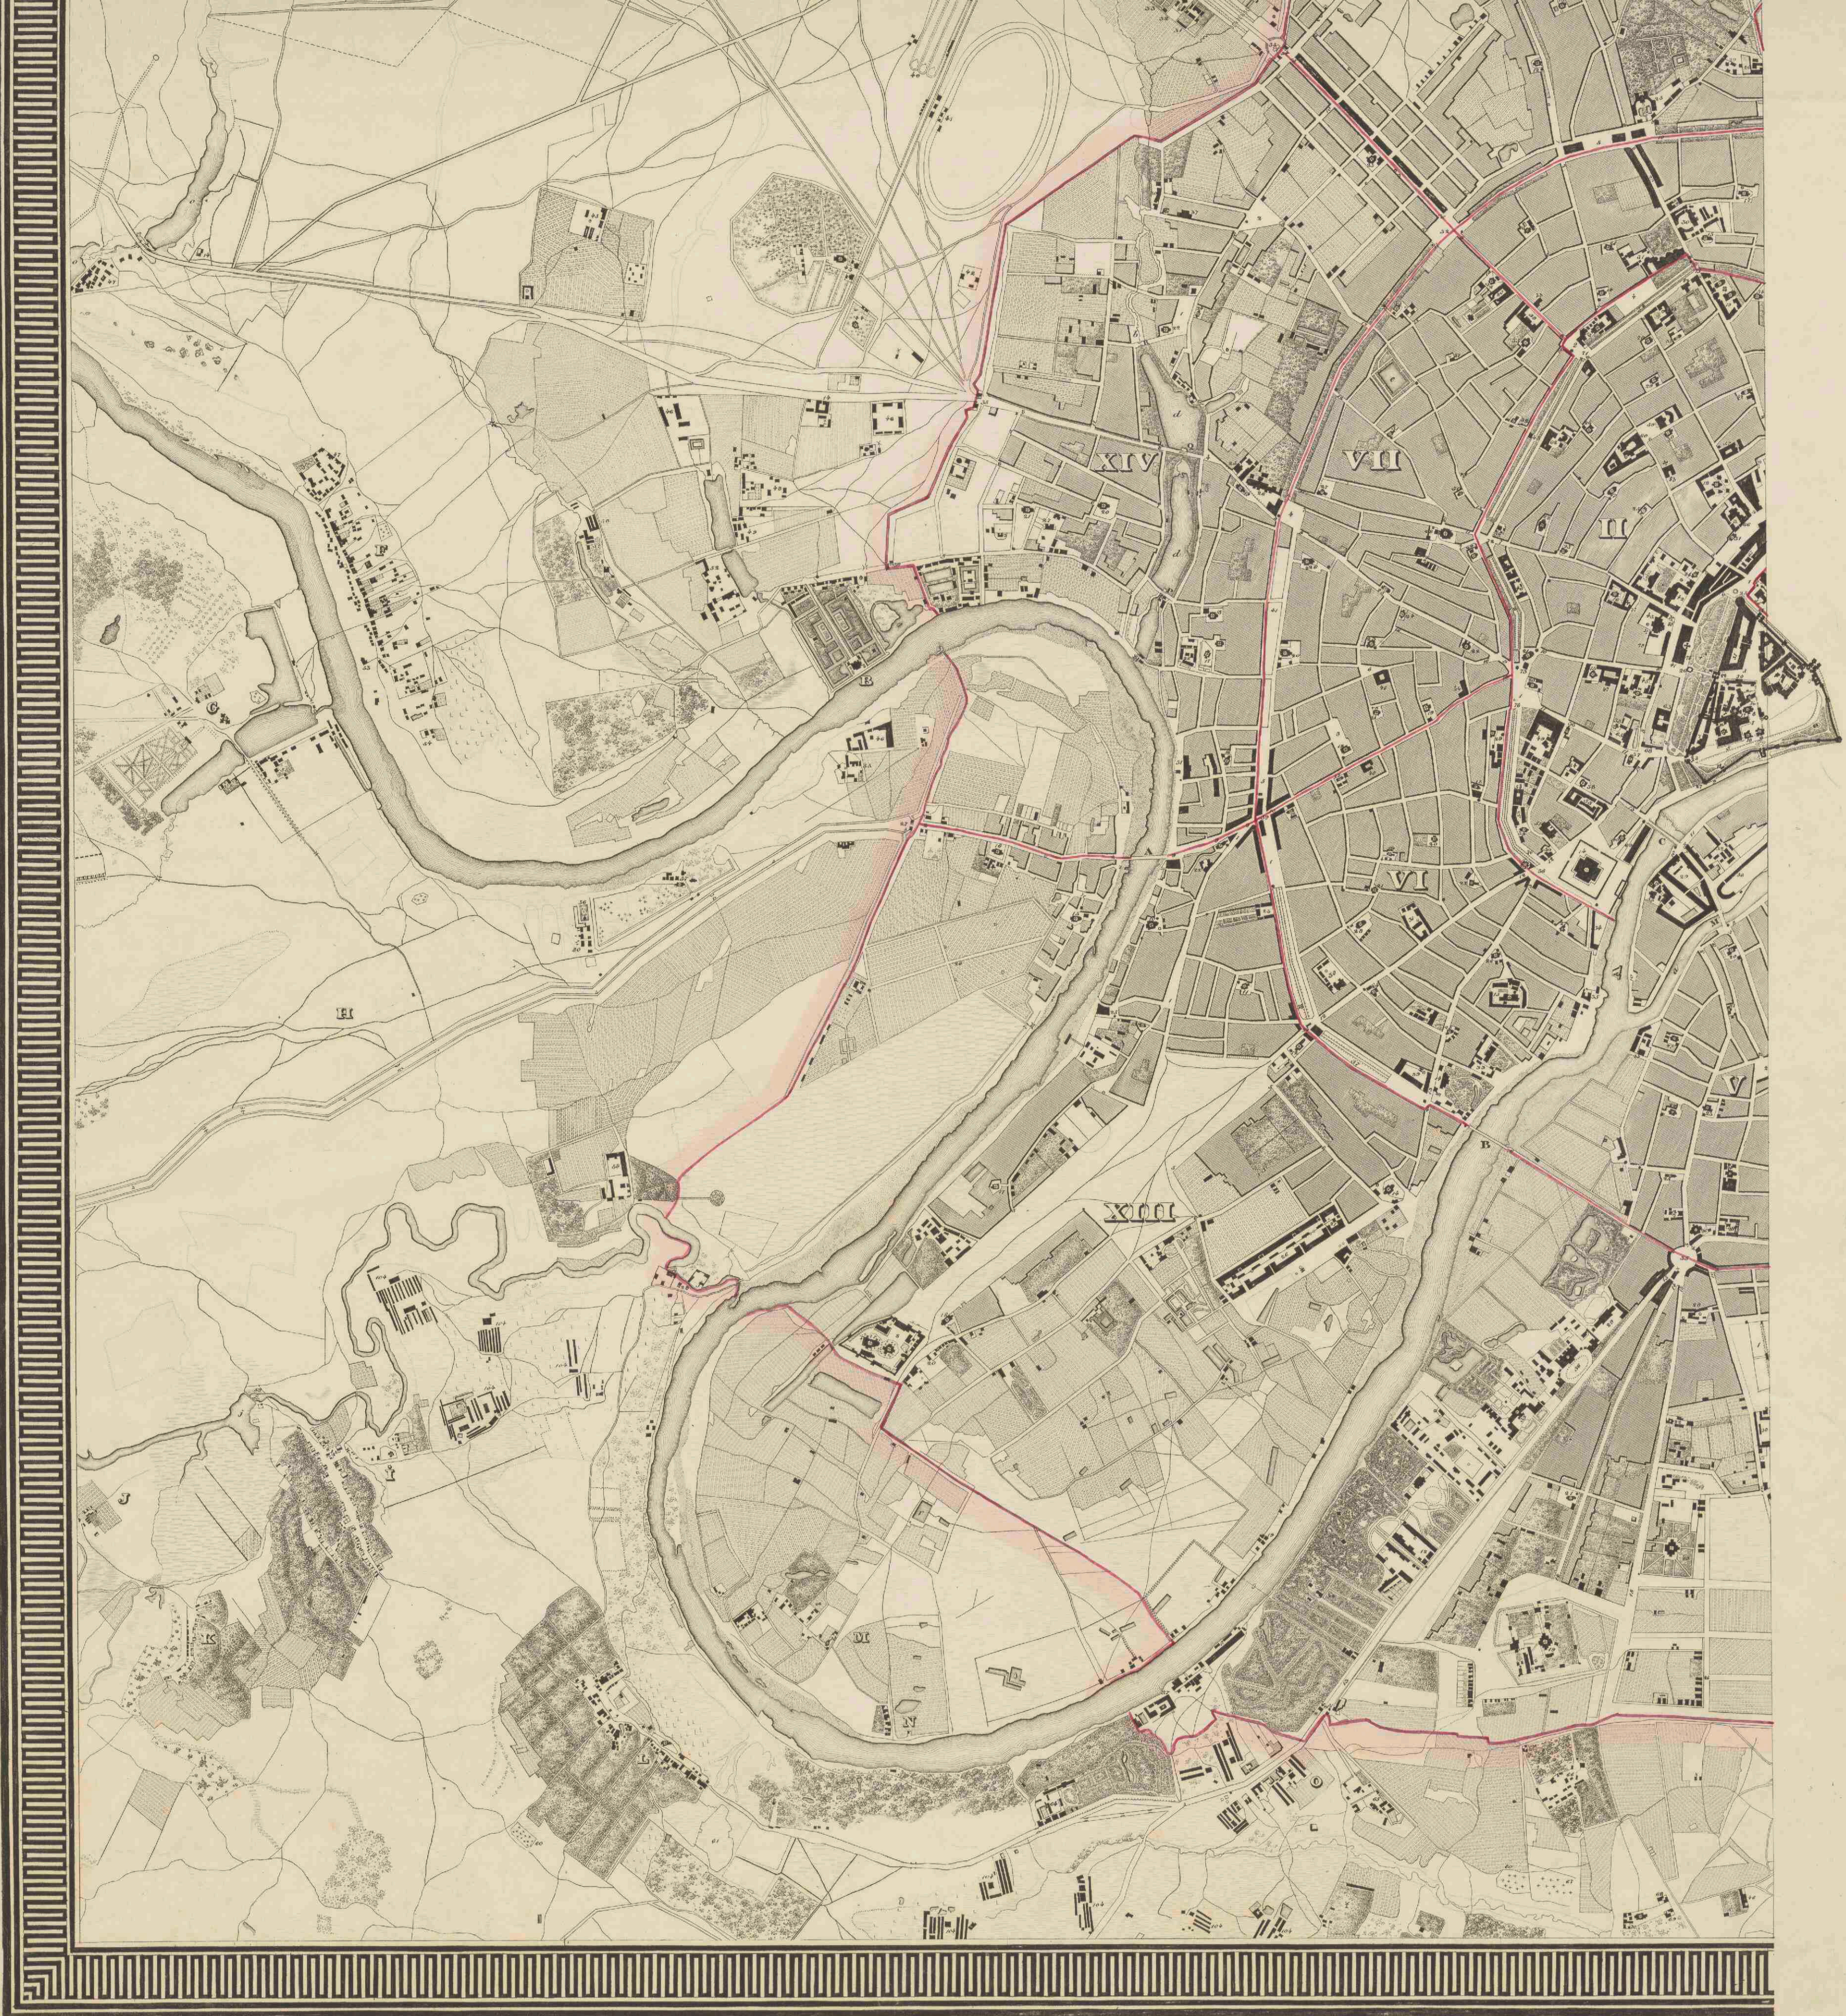

VIII E. d. 14