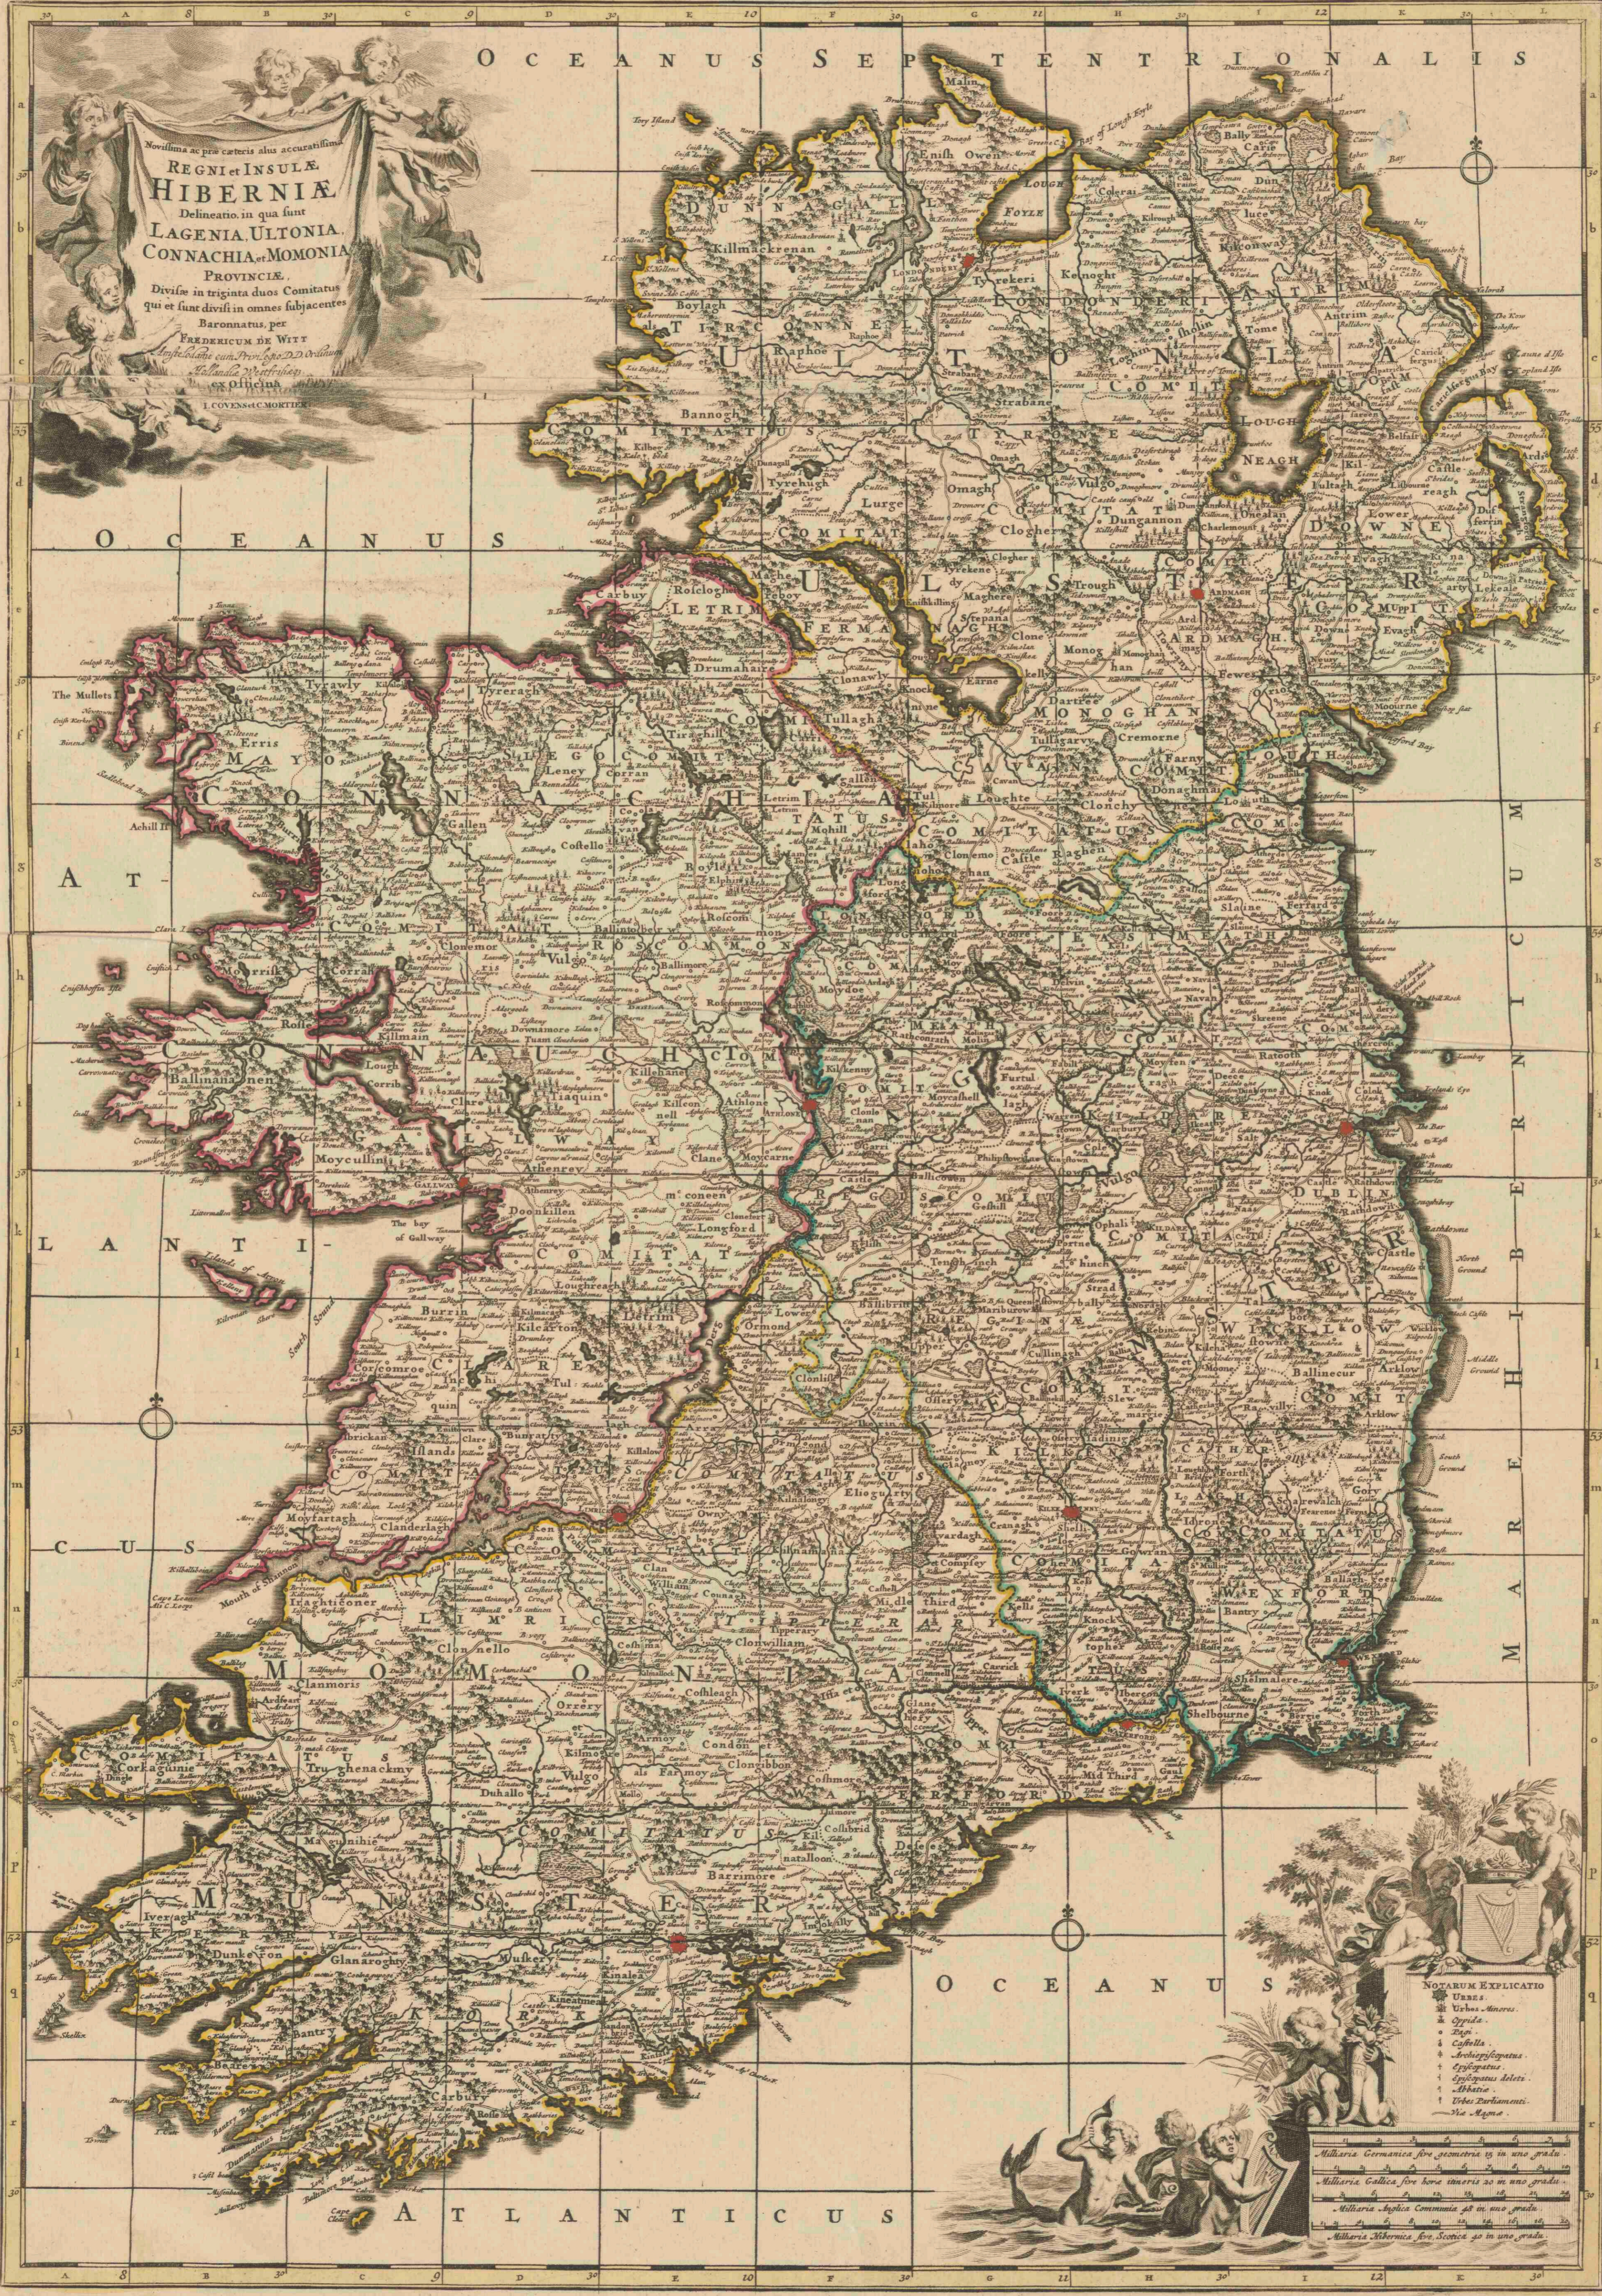

A T L A N T I C U S

NOTARUM EXPLICATIO
Urbes
Vici
Oppida
Castella
Episcopatus
Episcopatus delecti
Abbatia
Vici Parliamenti
Vici Regni

Millaria Germanica pro geometria 10 in uno gradu
Millaria Gallica pro hunc usum 10 in uno gradu
Millaria Anglicana Communia 10 in uno gradu
Millaria Scotica pro hunc usum 10 in uno gradu

VIII 206

VIII 206