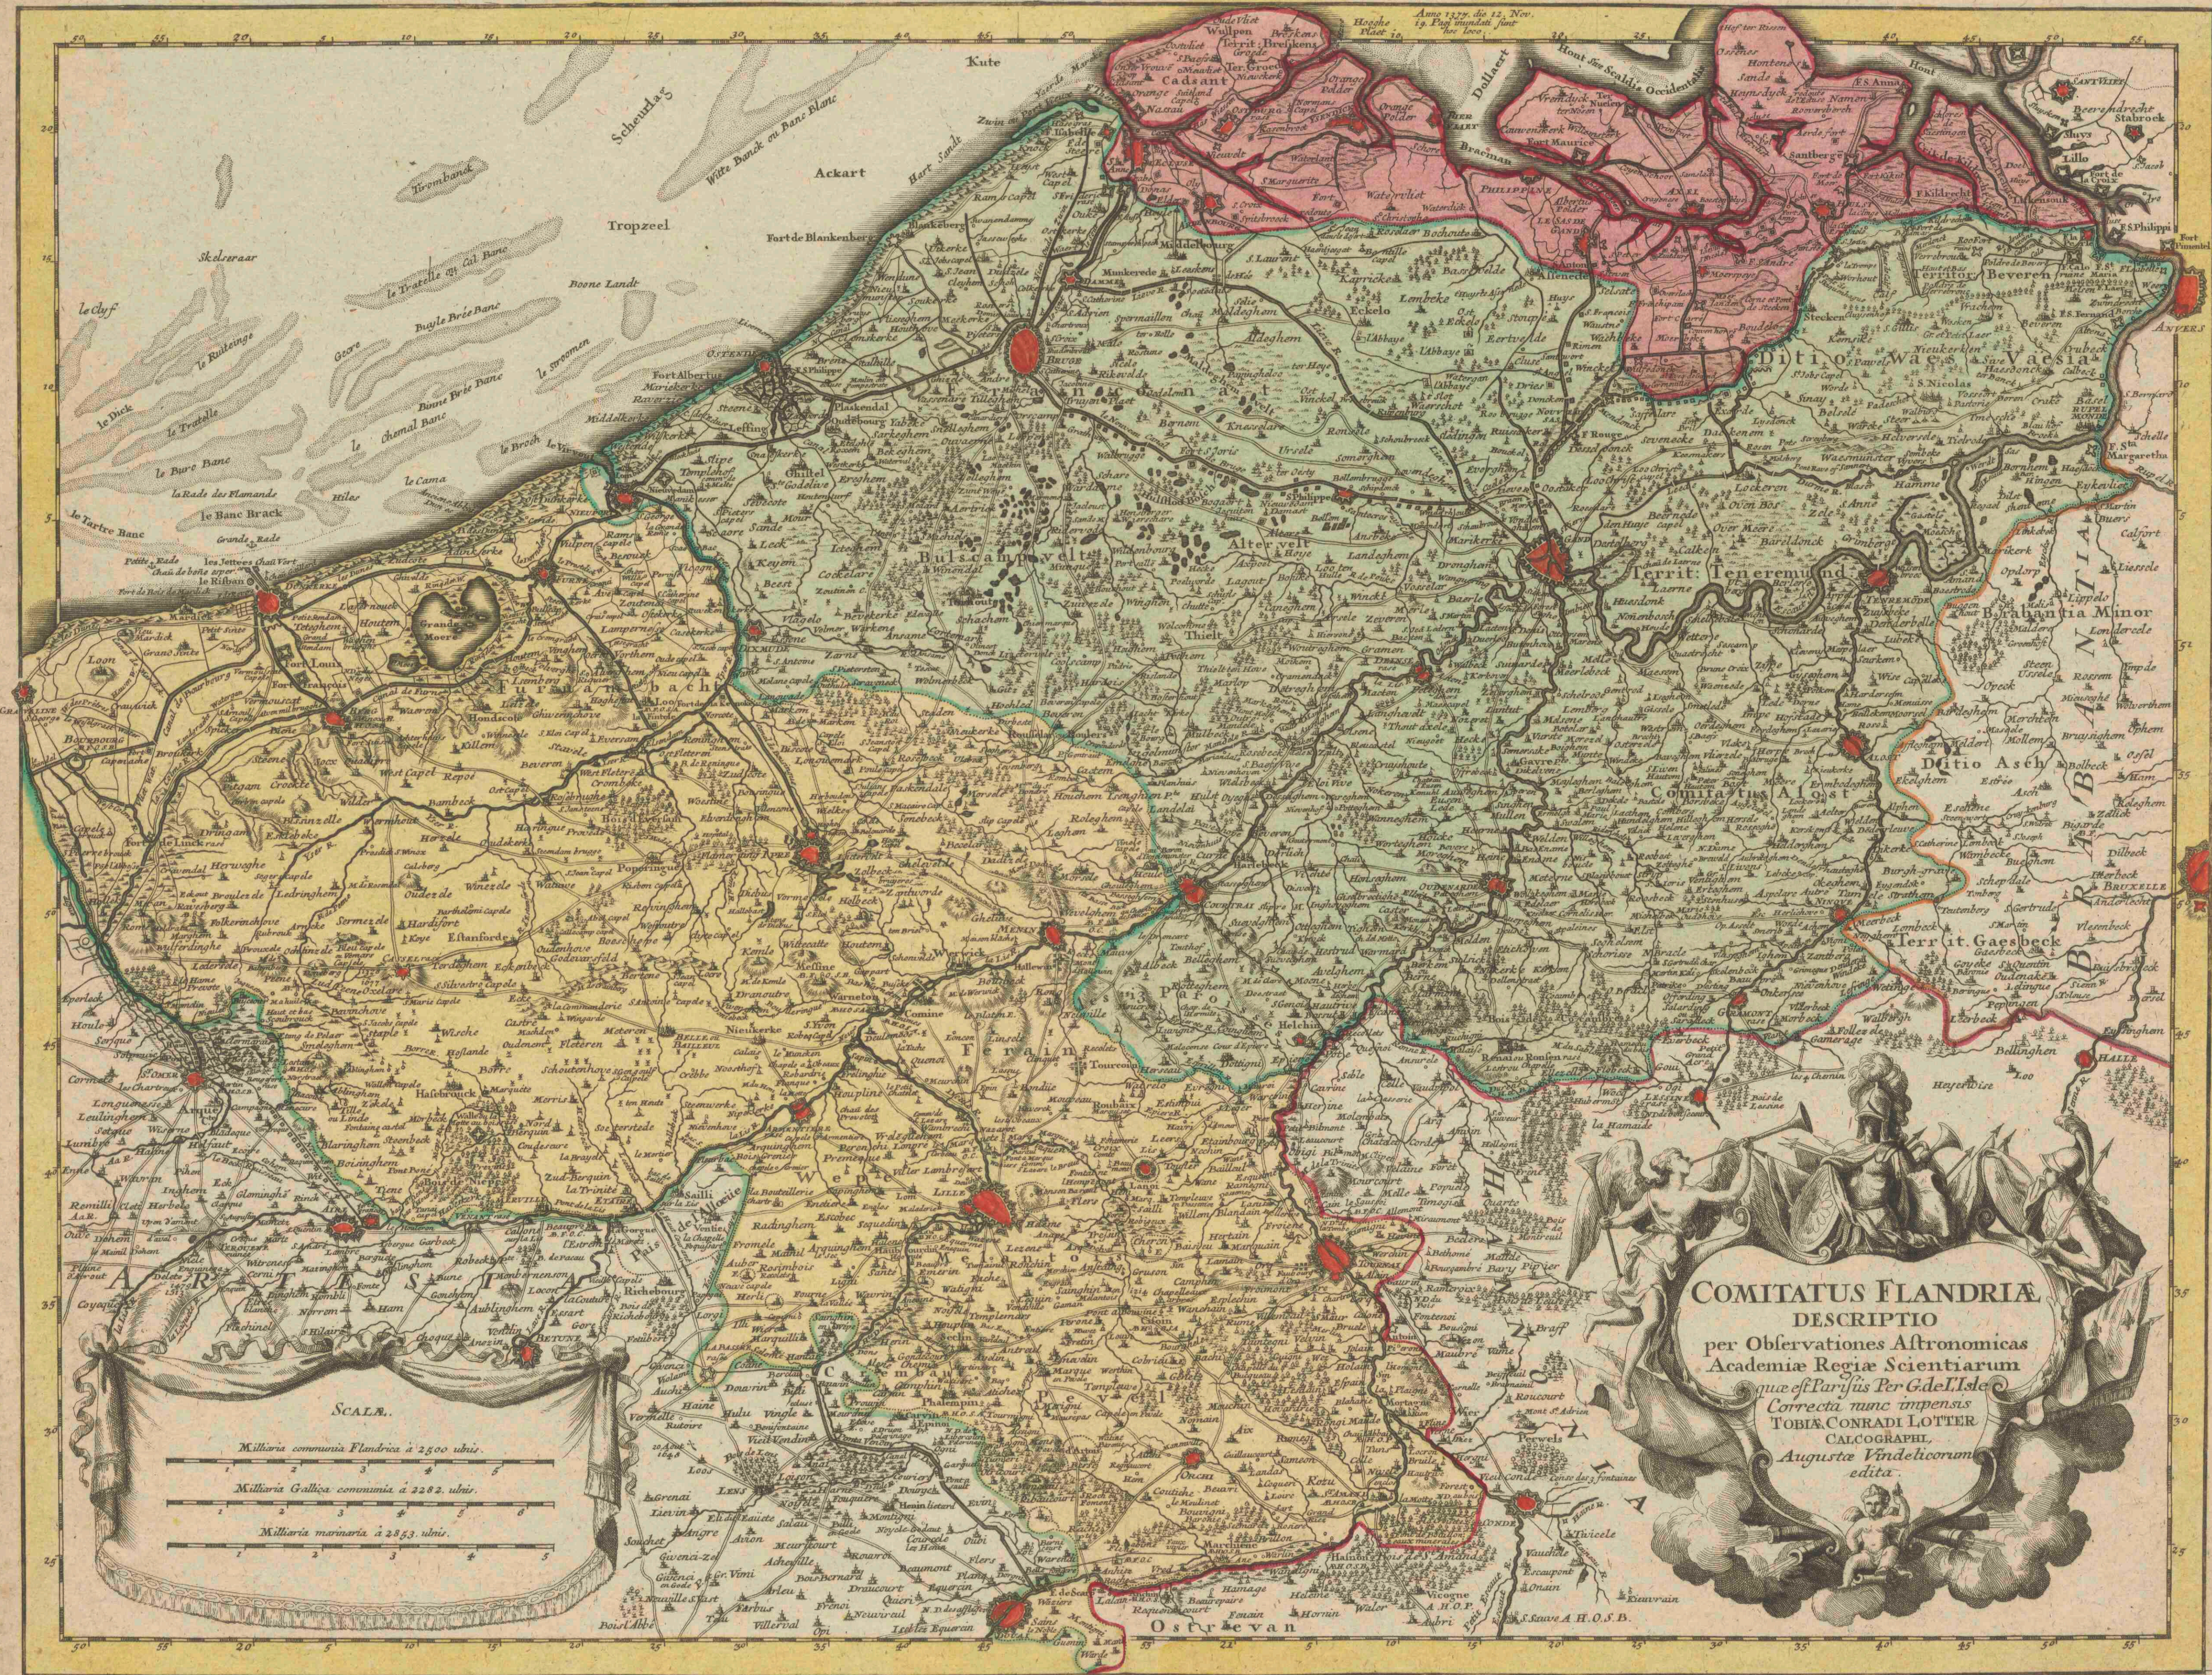

Comitatus Flandriae descriptio

<https://hdl.handle.net/1874/429243>

COMITATUS FLANDRIA
 DESCRIPTIO
 per Observationes Astronomicas
 Academiae Regiae Scientiarum
 quae est Parisius Per G. de L'Isle
 Correcta nunc impensis
 TOBIAE CONRADI LOTTER
 CALCOGRAPHI
 Augustae Vindelicorum
 edita

SCALA.
 Milliaria communia Flandriae à 2500 ubis.
 Milliaria Gallica communia à 2282 ubis.
 Milliaria marina à 2853 ubis.

1740

VIII E. 9.