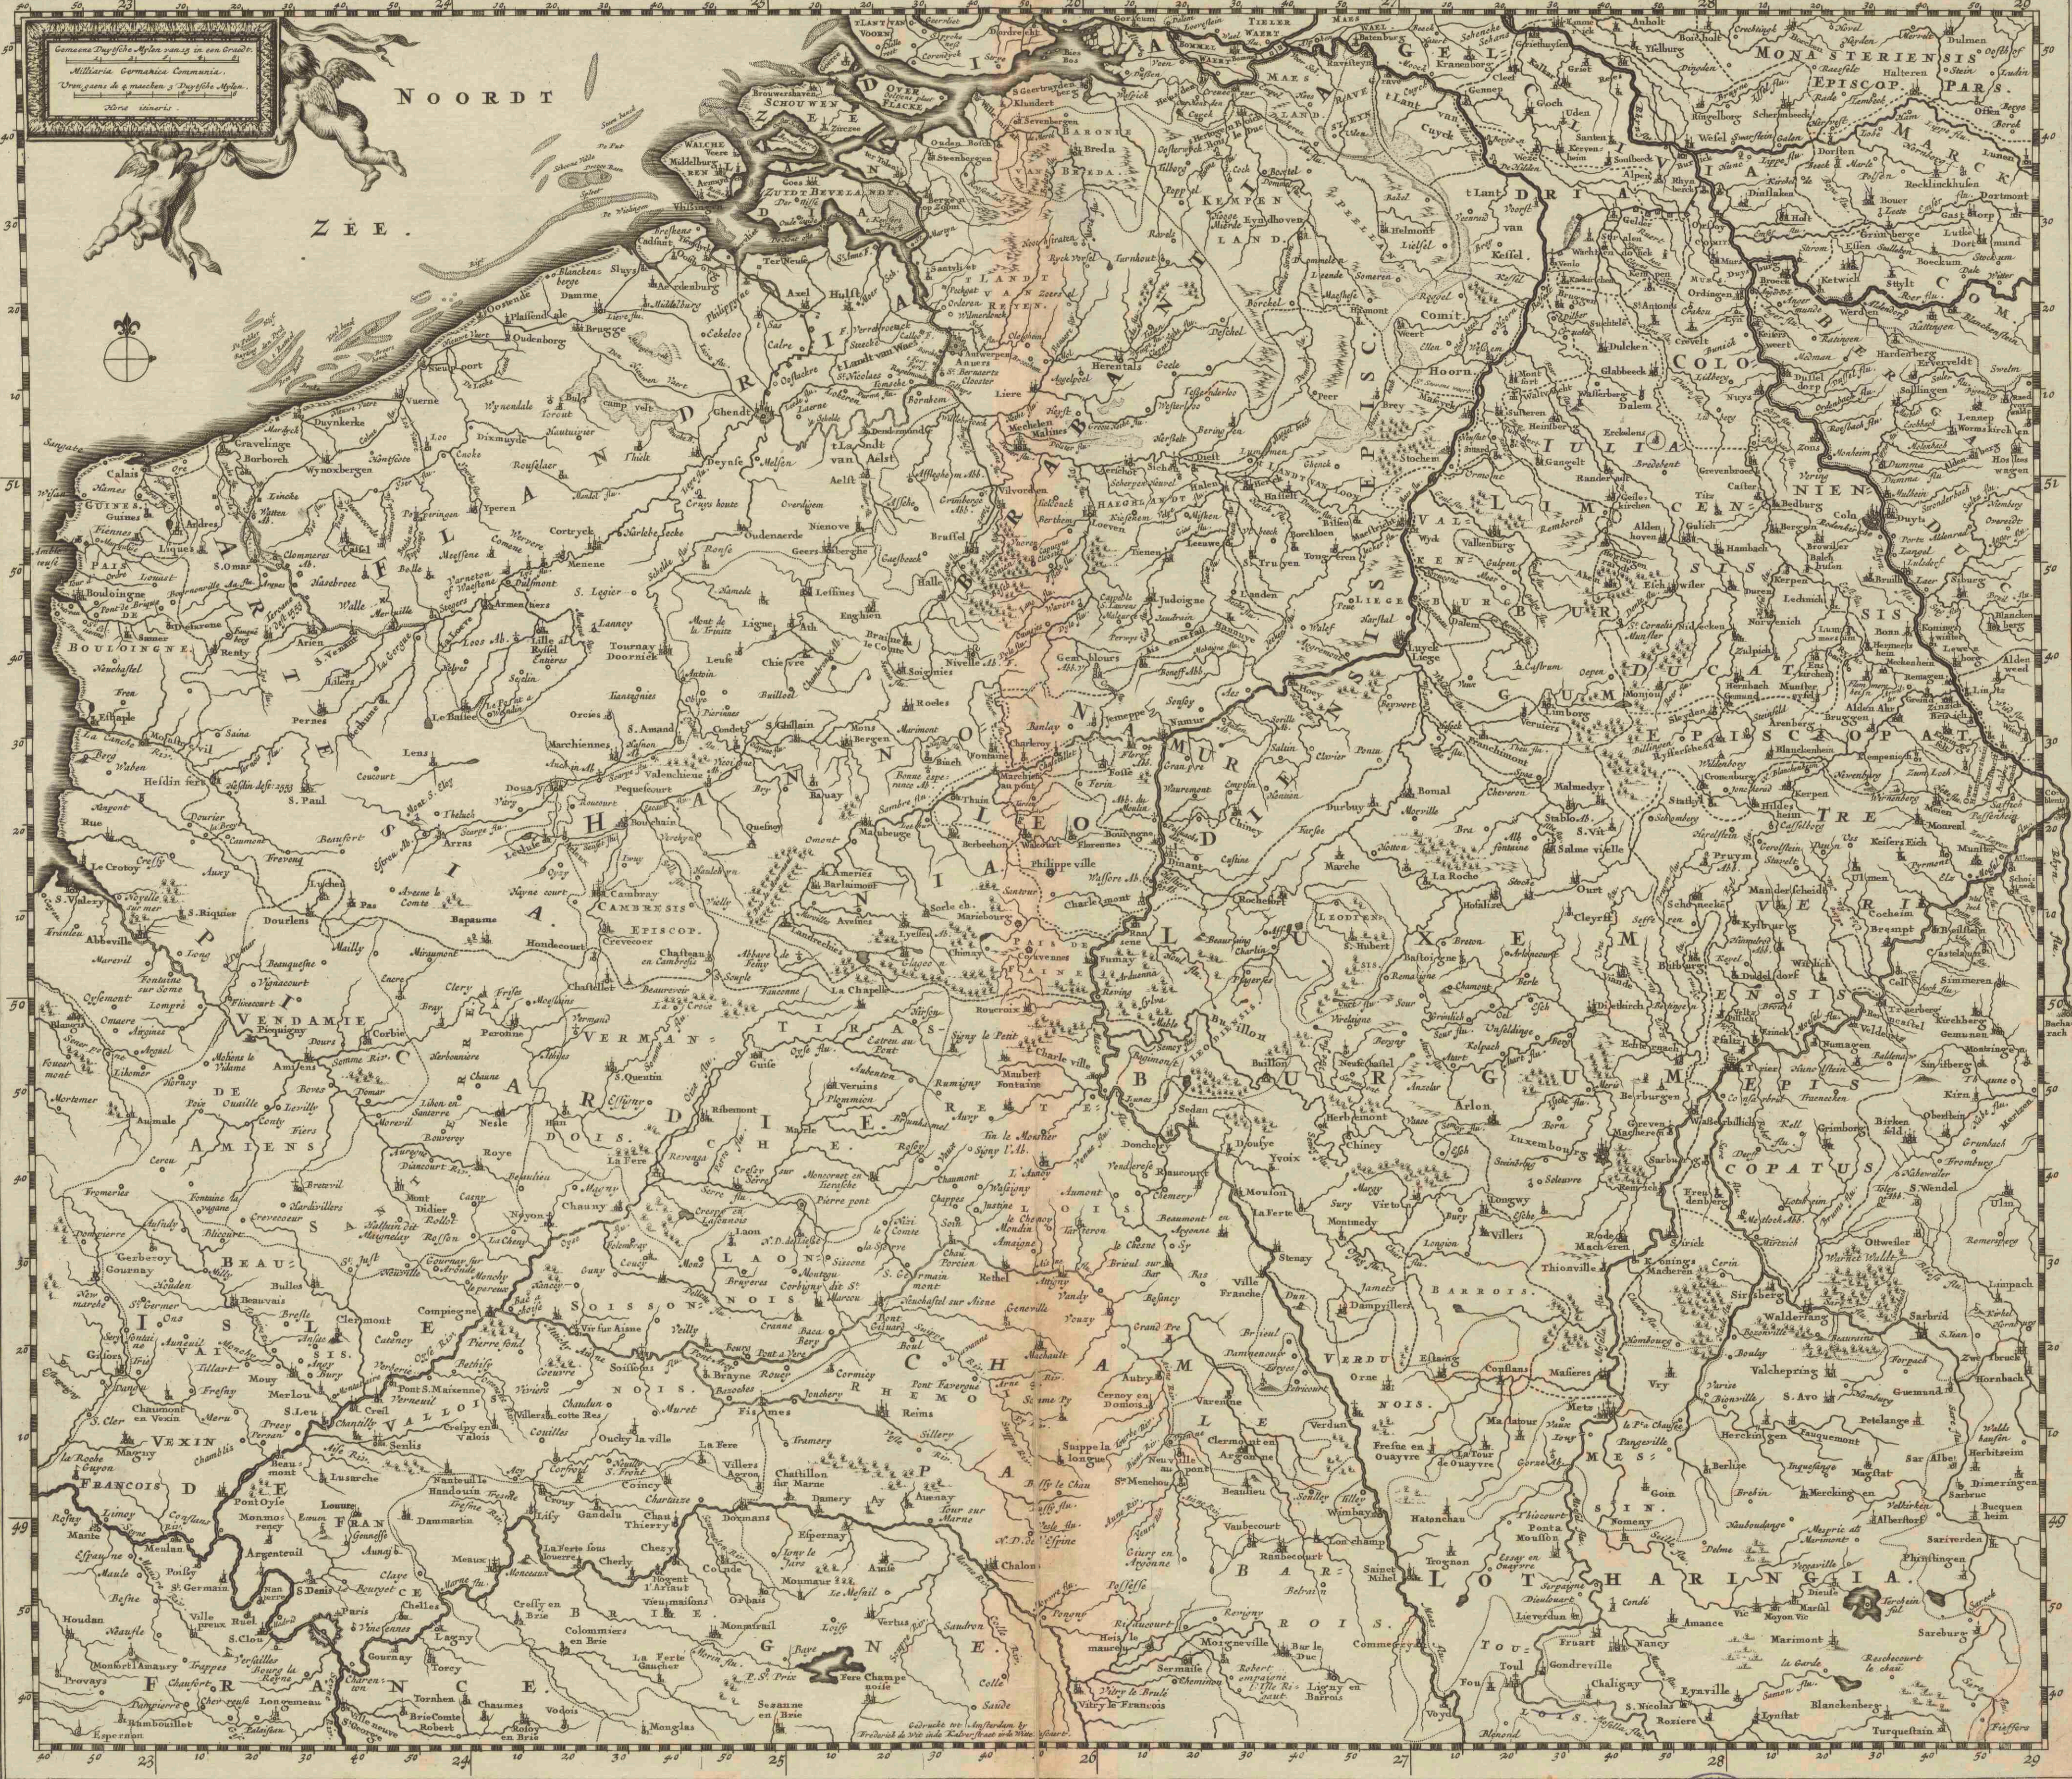

Belgii Regii accuratissima tabula pluribus locis recens emen[data]

<https://hdl.handle.net/1874/429259>

BELGII REGII ACCURATISSIMA TABULA PLURIBUS LOCIS RECENS EMEN: A F. DE WIT.

VII E 9.13.