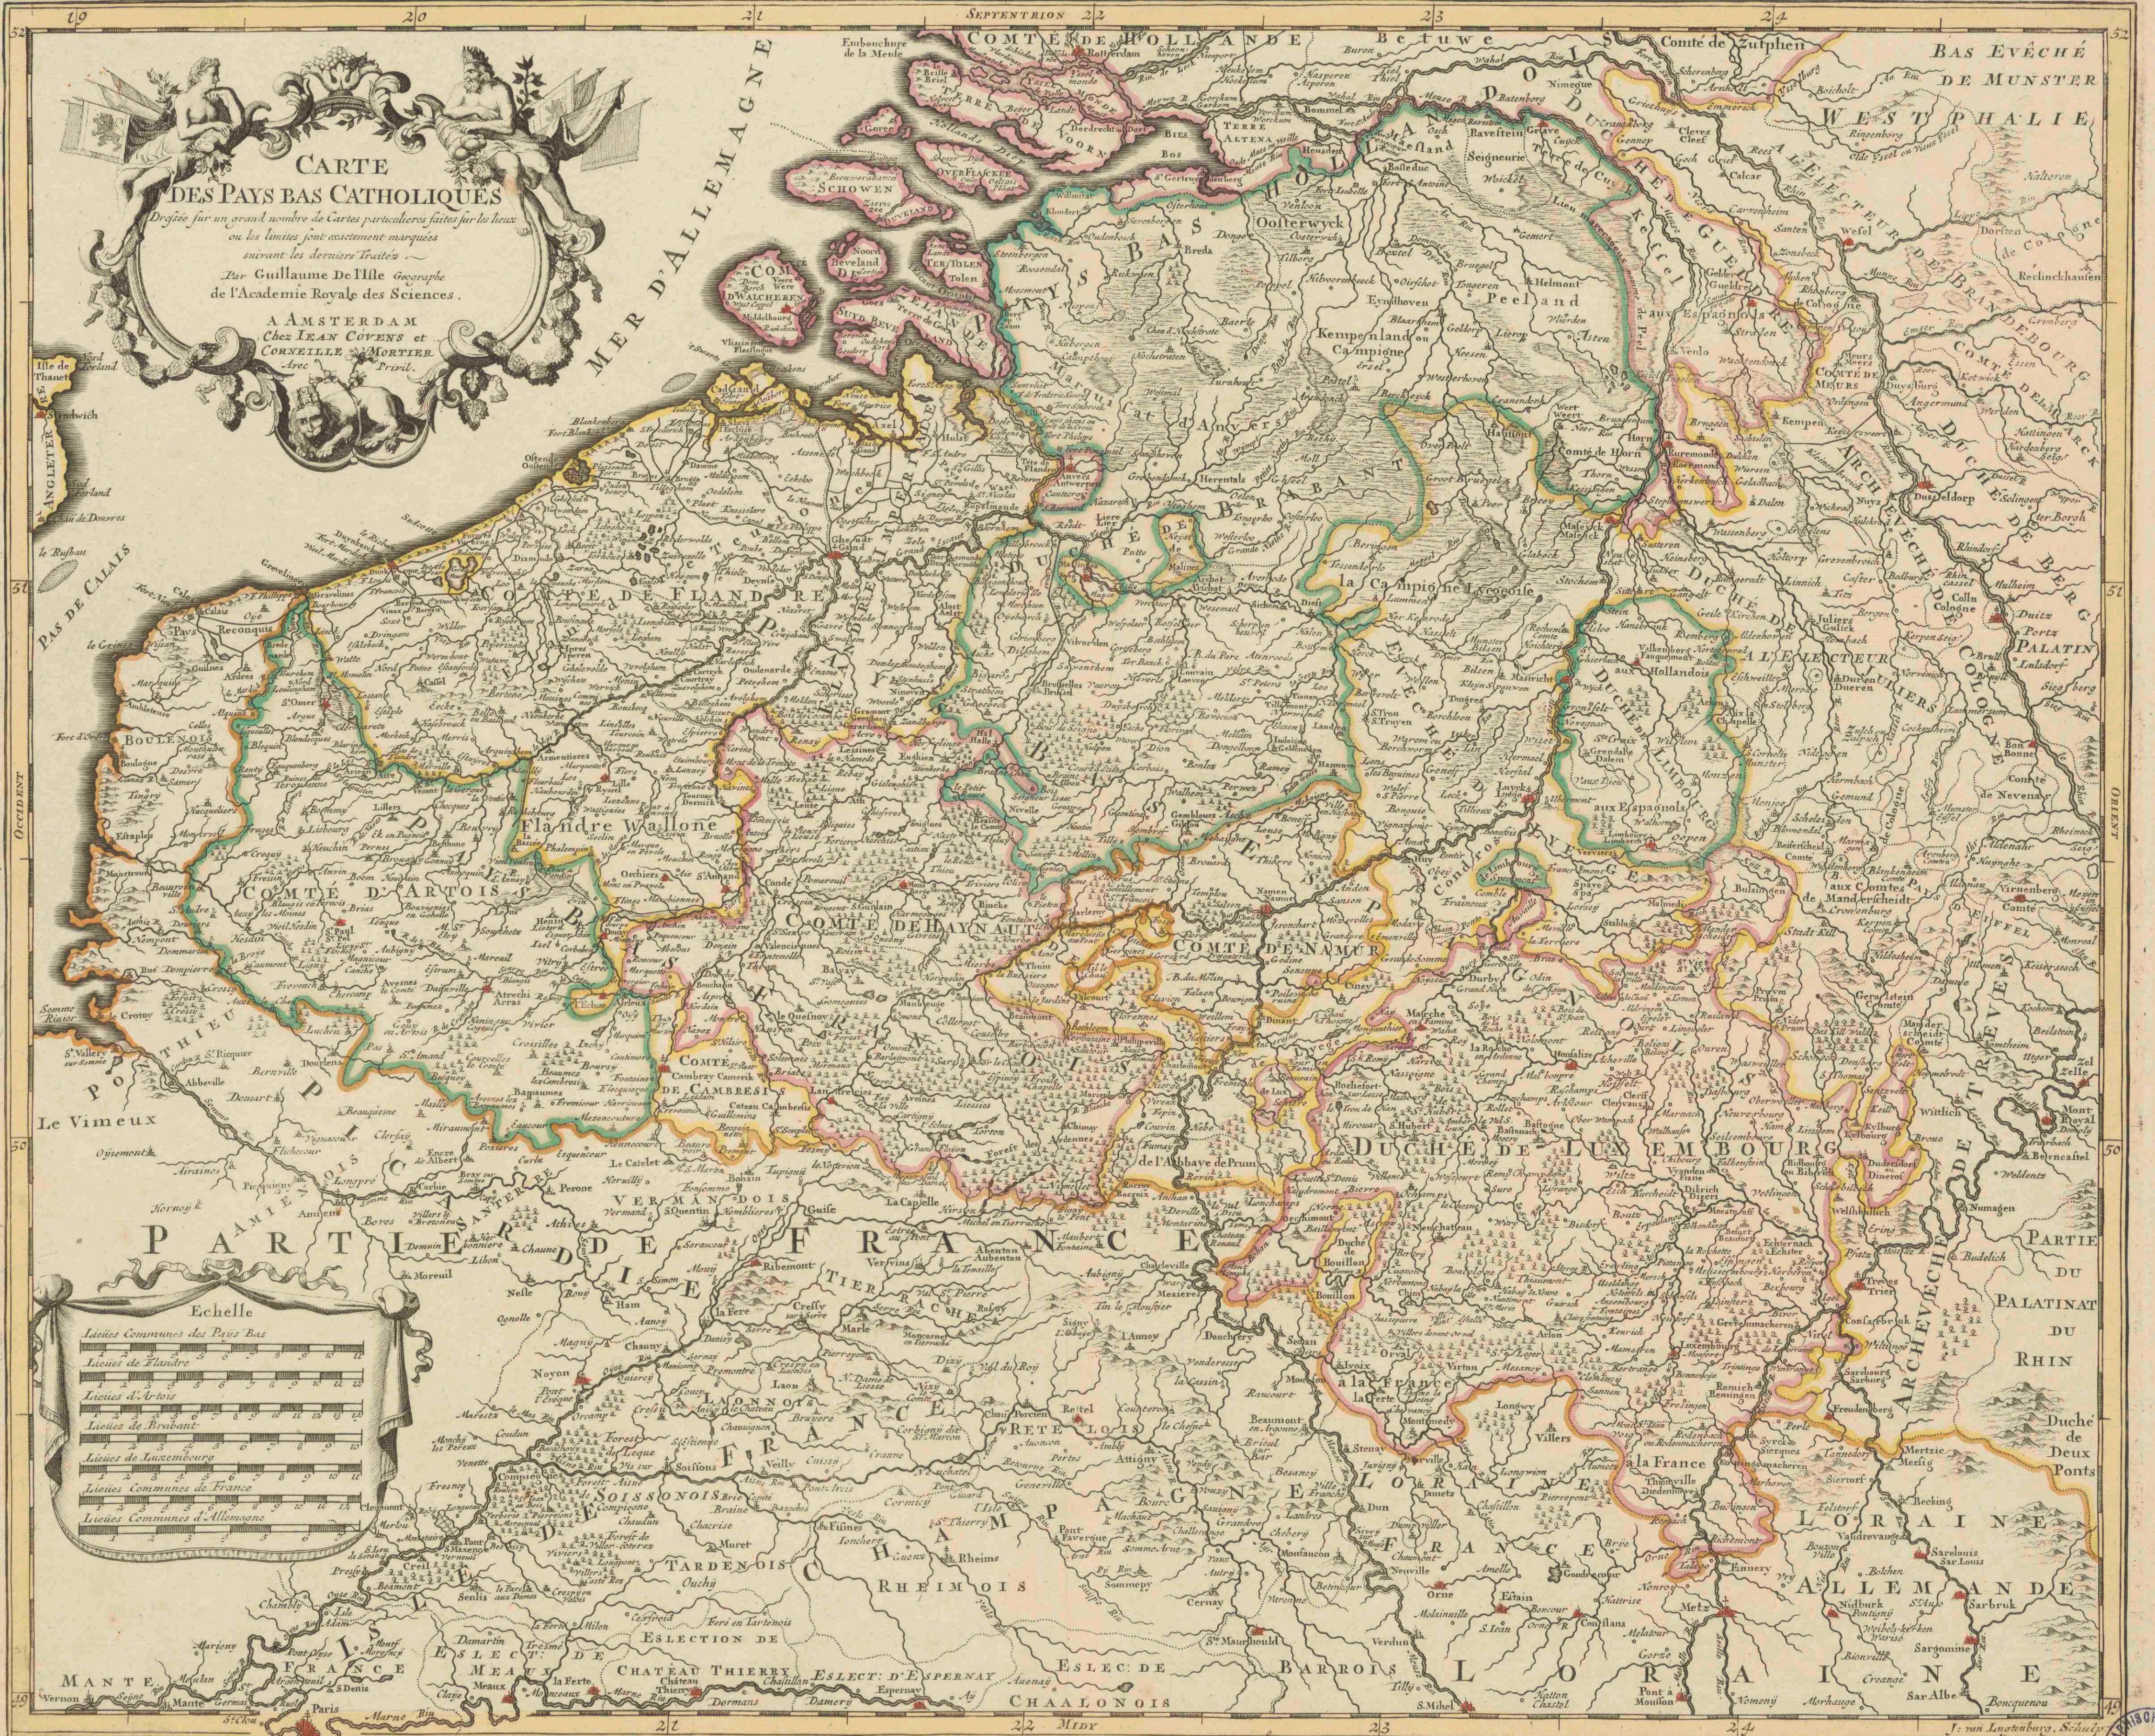

# Carte des Pays Bas catholiques

<https://hdl.handle.net/1874/429263>

CARTE  
DES PAYS BAS CATHOLIQUES

Dressée sur un grand nombre de Cartes particulières faites sur les lieux  
ou les limites sont exactement marquées  
suivant les derniers Traités  
Par Guillaume De l'Isle Geographe  
de l'Academie Royale des Sciences.

A AMSTERDAM  
Chez JEAN COYENS et  
CORNELLE MOYTERIE  
avec Privil.

N. 41  
Kaarten van de Zuidelijke Nederlanden  
van de L'Isle.

11924

Num. 259