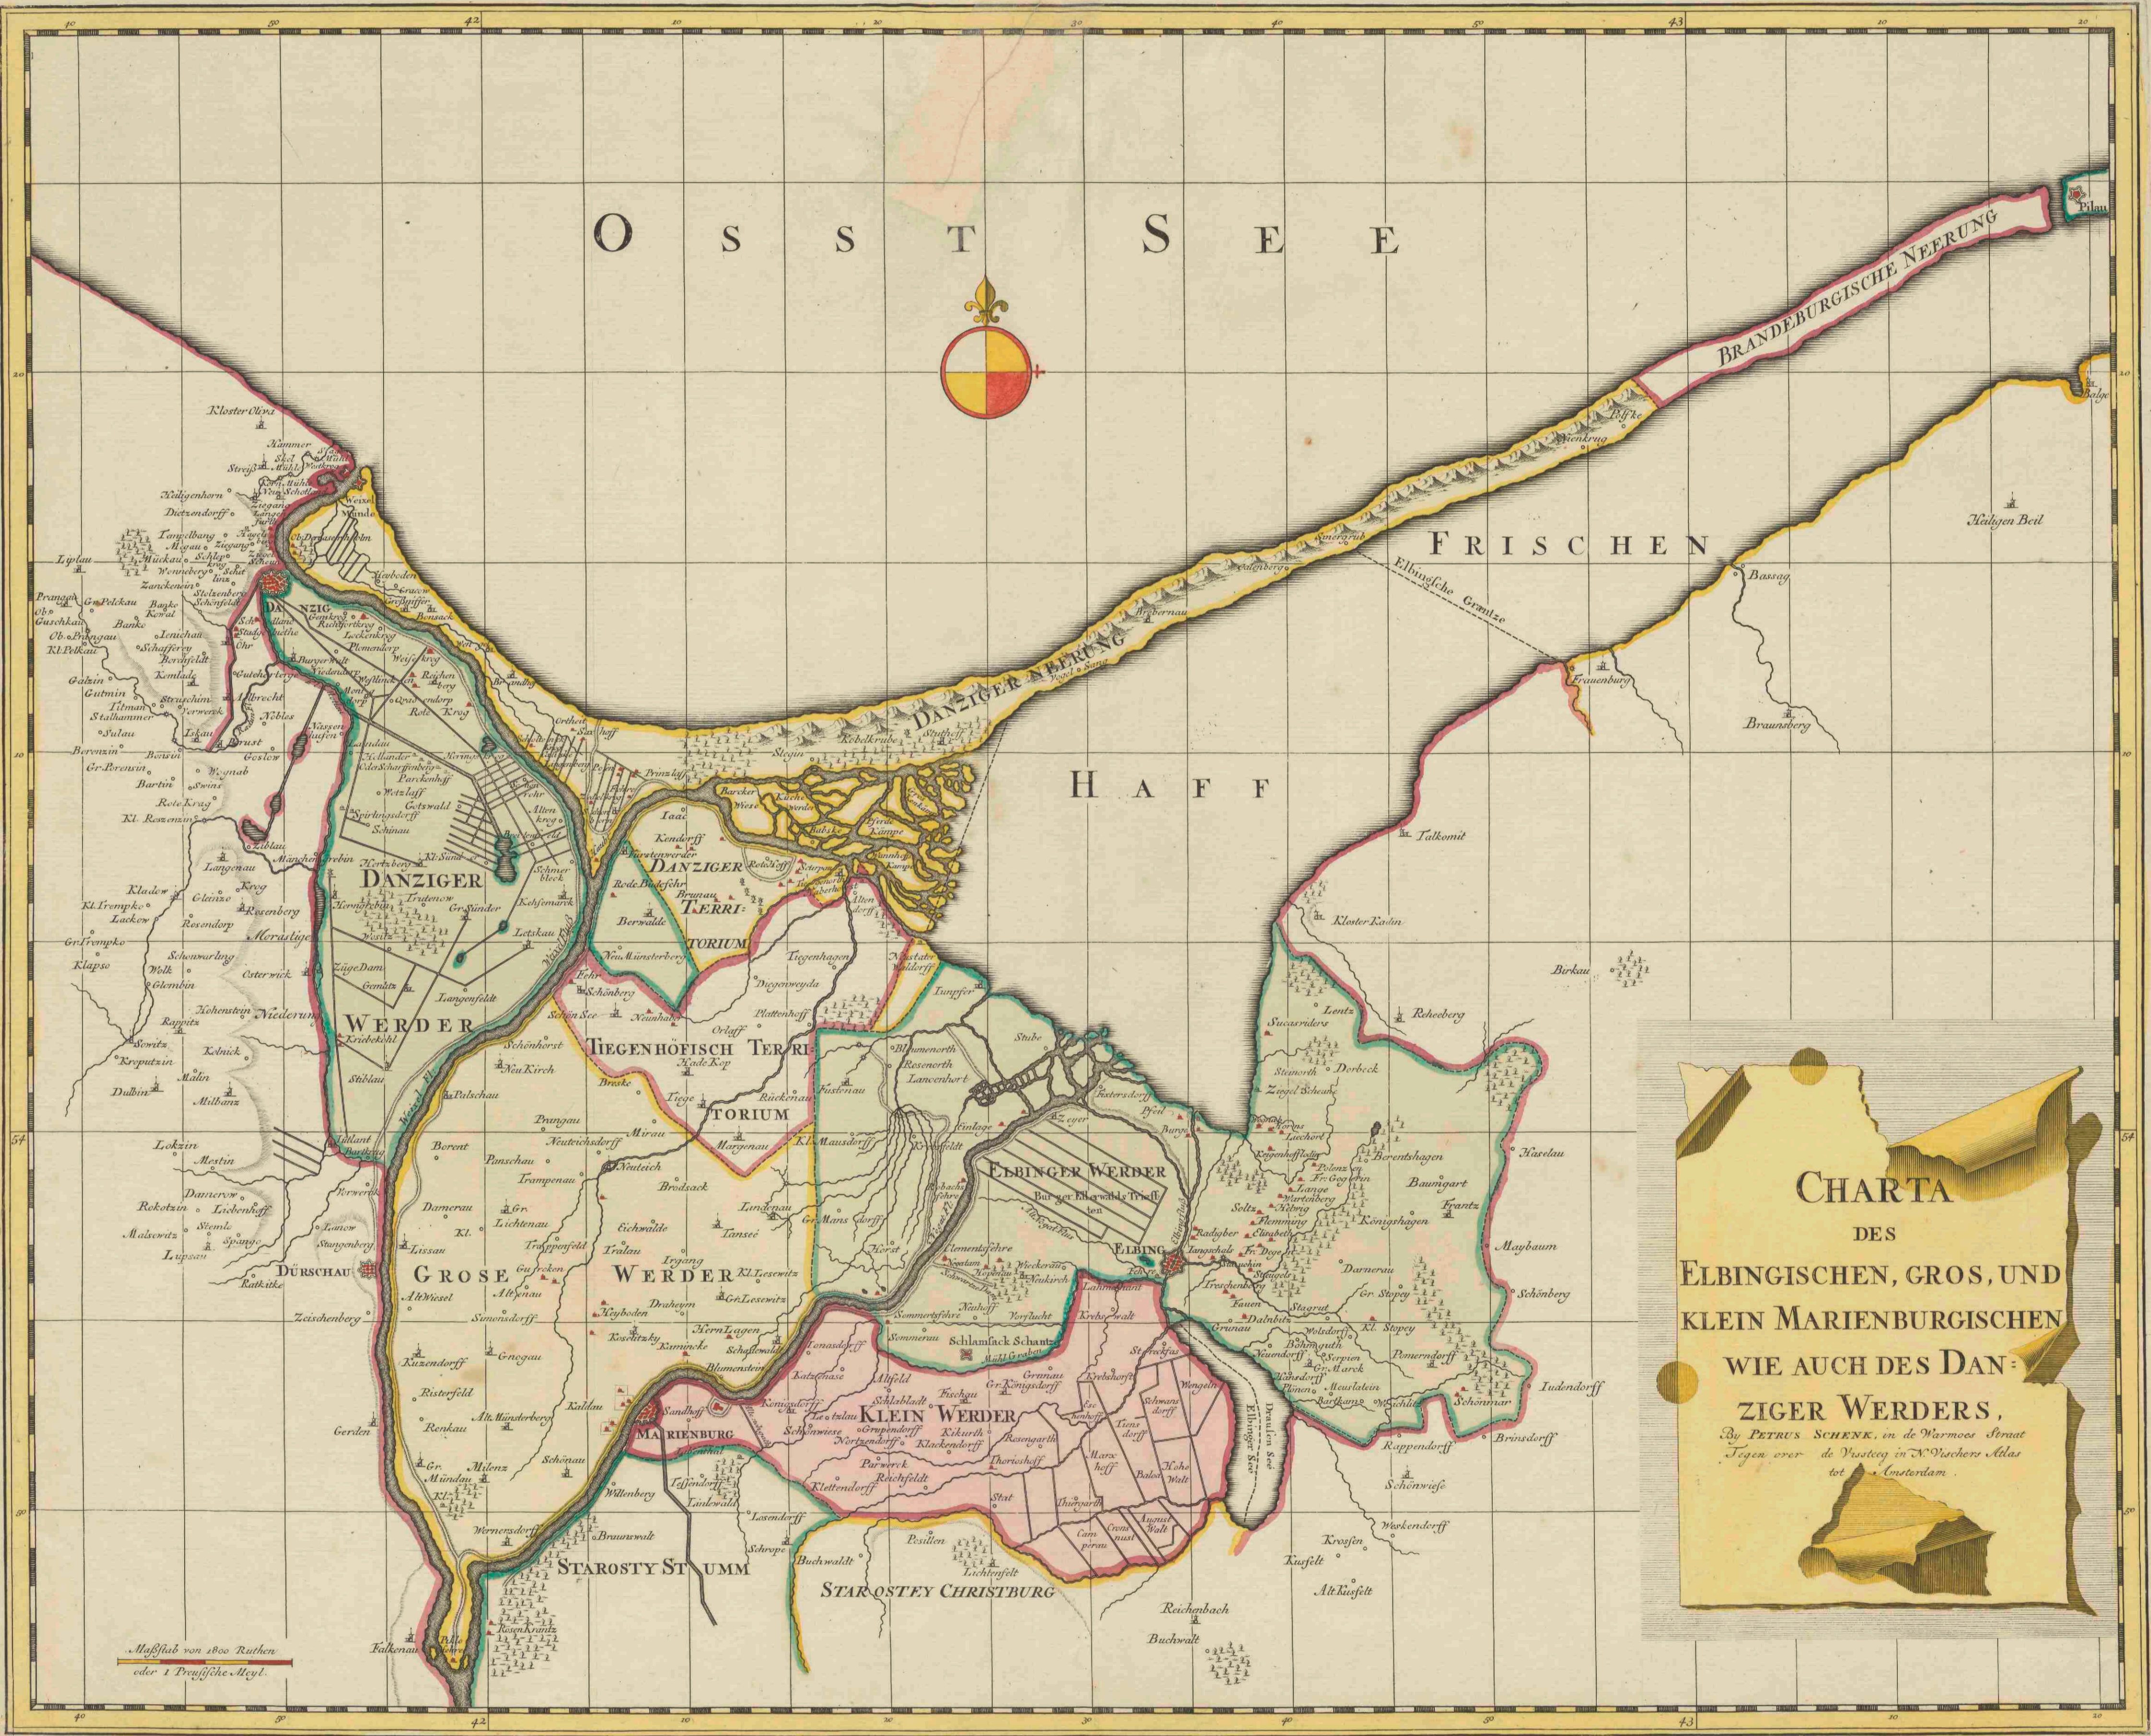

Charta des Elbingischen, Gros, und Klein Marienburgischen wie auch des Danziger Werders.

<https://hdl.handle.net/1874/429300>

O S T S E E

BRANDEBURGISCHE NEERUNG

FRISCHEN

H A F F

CHARTA
 DES
 ELBINGISCHEN, GROS, UND
 KLEIN MARIENBURGISCHEN
 WIE AUCH DES DAN-
 ZIGER WERDERS,
 By PETRUS SCHENK, in de Warmoes Straat
 Tegen over de Vasteg in de Vrachers Atlas
 tot Amsterdam.

Maßstab von 1800 Ruthen
oder 1 Preussische Meyl.

VIII E h 9