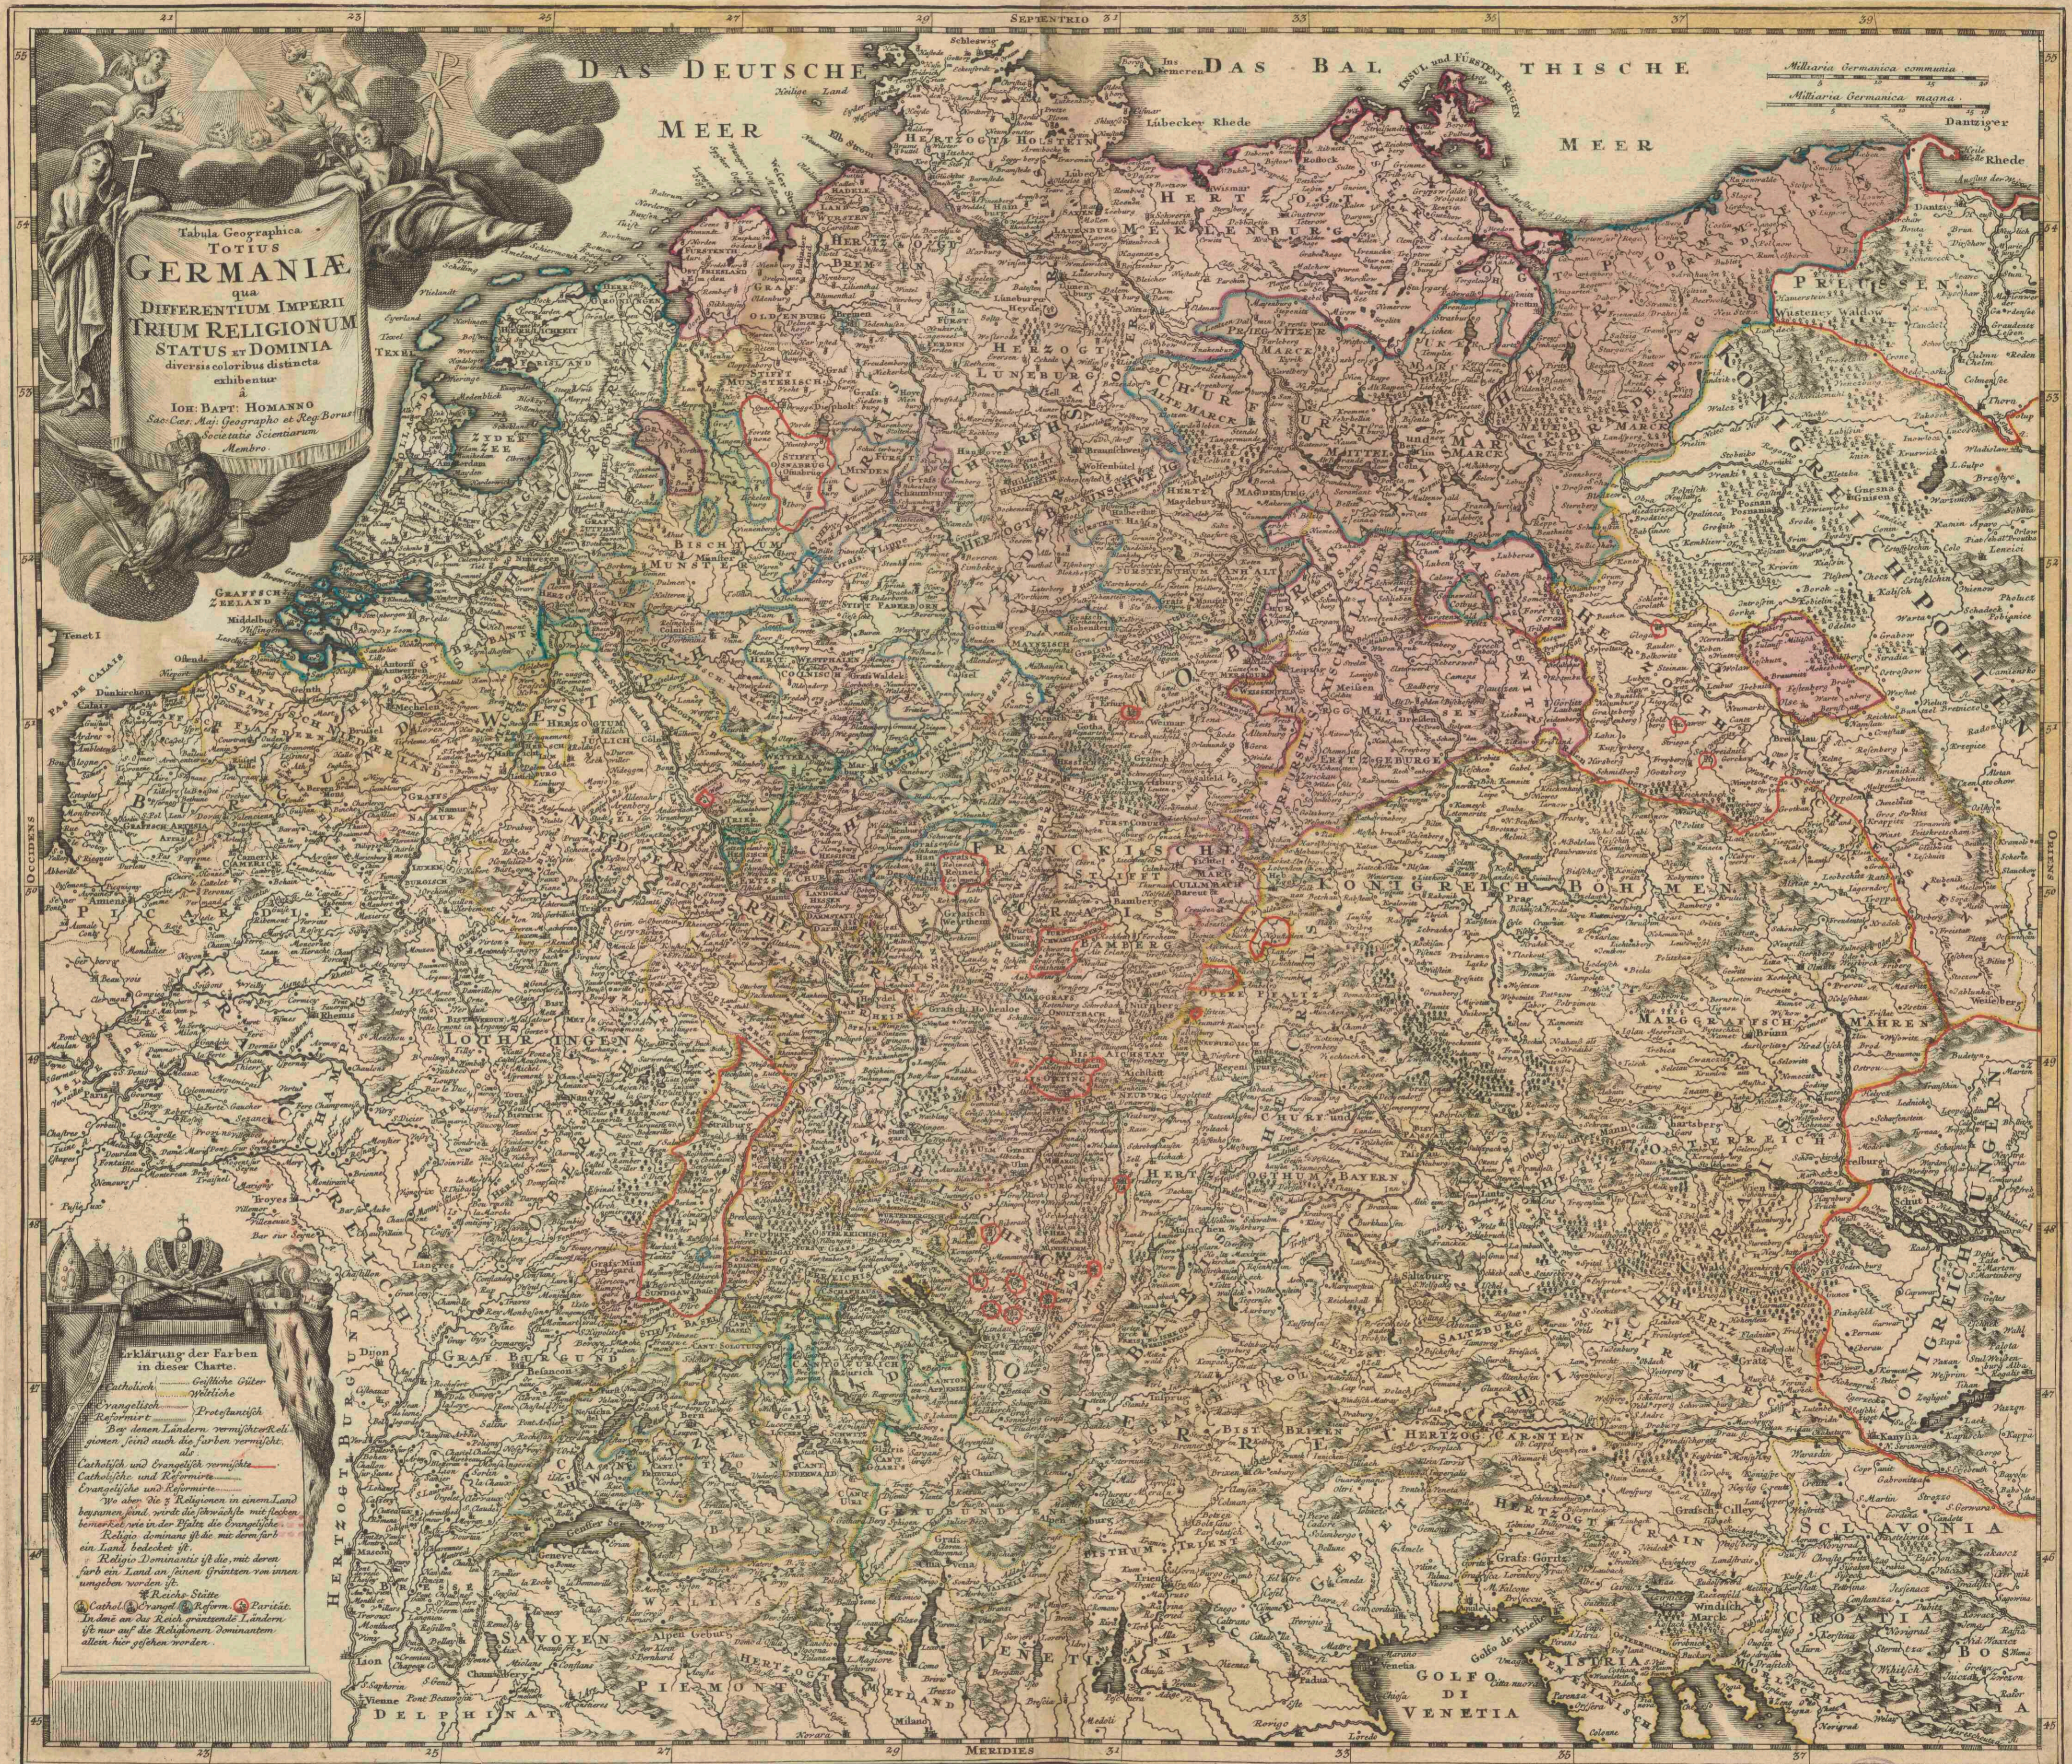

Tabula geographica totius Germaniae, qua differentium Imperii trium religionum status et dominia diversis coloribus distincta

<https://hdl.handle.net/1874/429306>

VIII 215