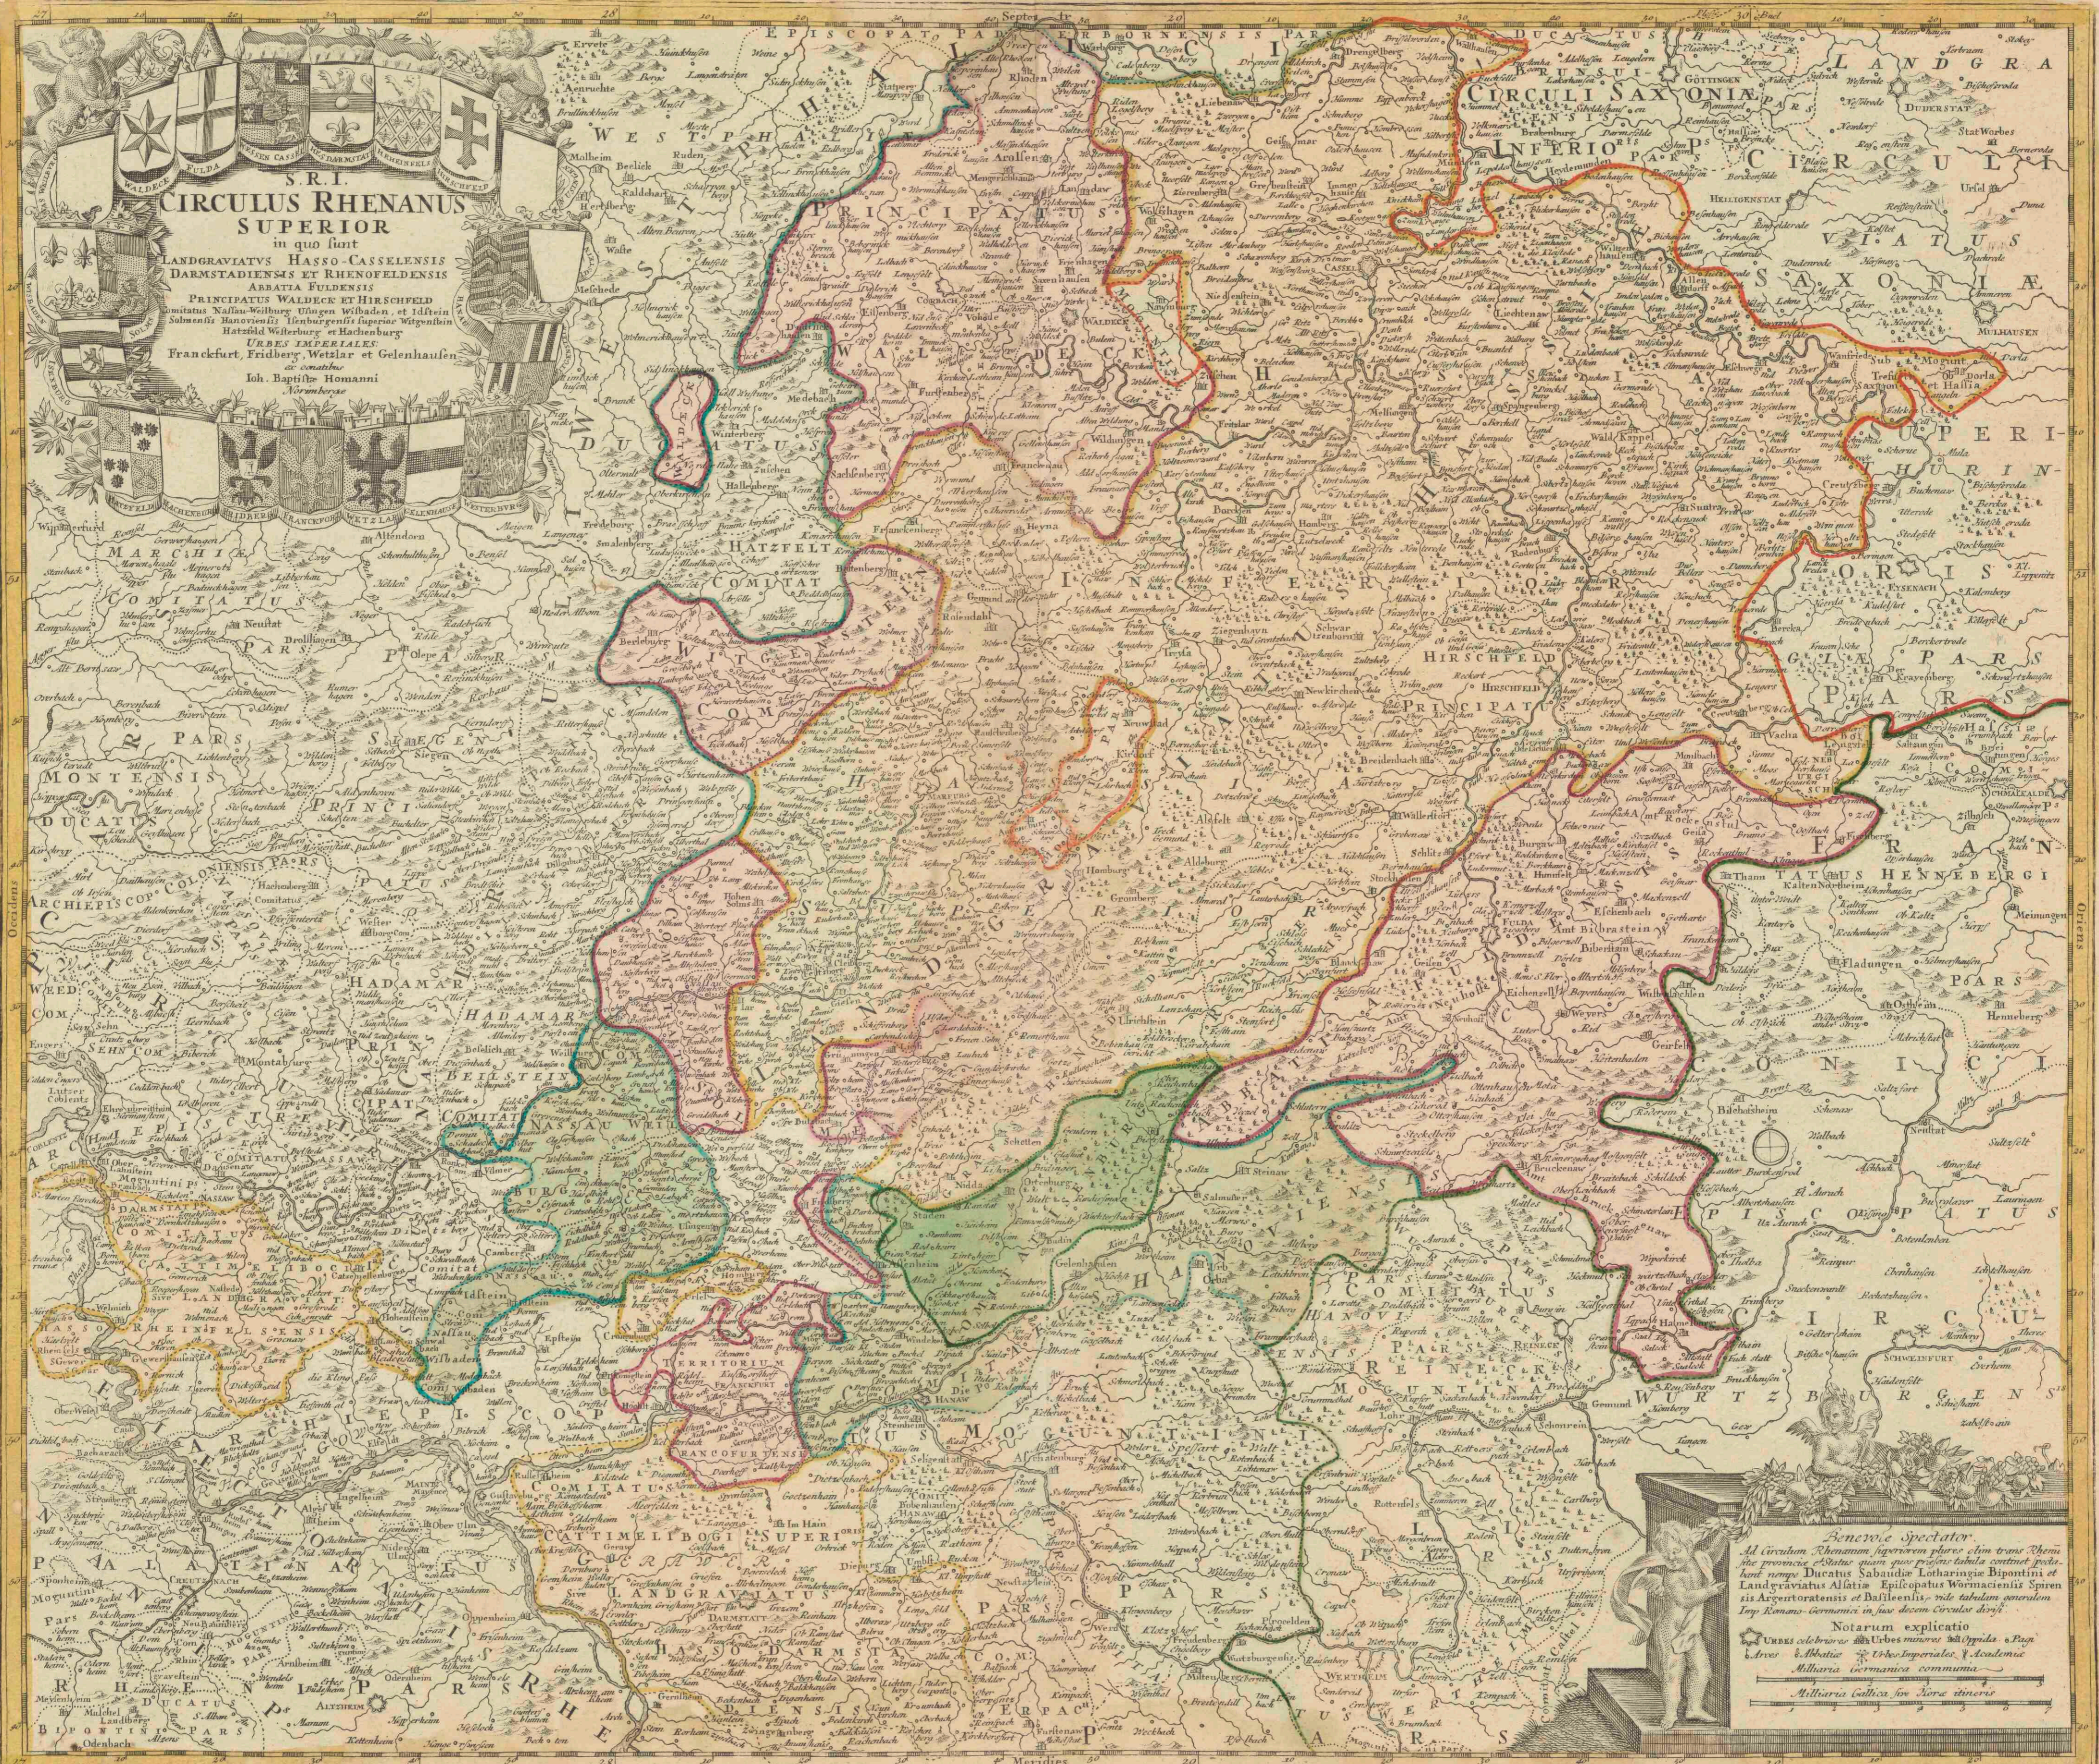

**S.R.I. Circulus Rhenanus Superior in quo sunt landgraviatus
Hasso-Casselensis Darmstadiensis et Rhenofeldensis abbatia
Fuldensis principatus Waldeck et Hirschfeld Comitatus
Nassau-Weilburg Usingen Wisbaden, et Idstein Solmensis
Hanoviensis Isenburgensis superior Witgenstein Hatzfeld
Westerburg et Hachenburg urbes imperiales: Franckfurt,
Fridberg, Wetzlar et Gelenhausen.**

<https://hdl.handle.net/1874/429307>

Benevole Spectator
 Ad Circulum Rhenanum, quod supra abire, cum trans Rhenum
 per provinciam Sabaudia, quae prius tabula continet, pro-
 hant, neque Ducatus Sabaudia, Lotharinga, Bipontini et
 Landgraviatus Alatia, Episcopatus Wormacienensis, Spren-
 sis, Argentoratensis, et Basiliensis, nisi tabulam generalem
 Imperii Romano-Germanici, in ius decem Circulorum ducit.