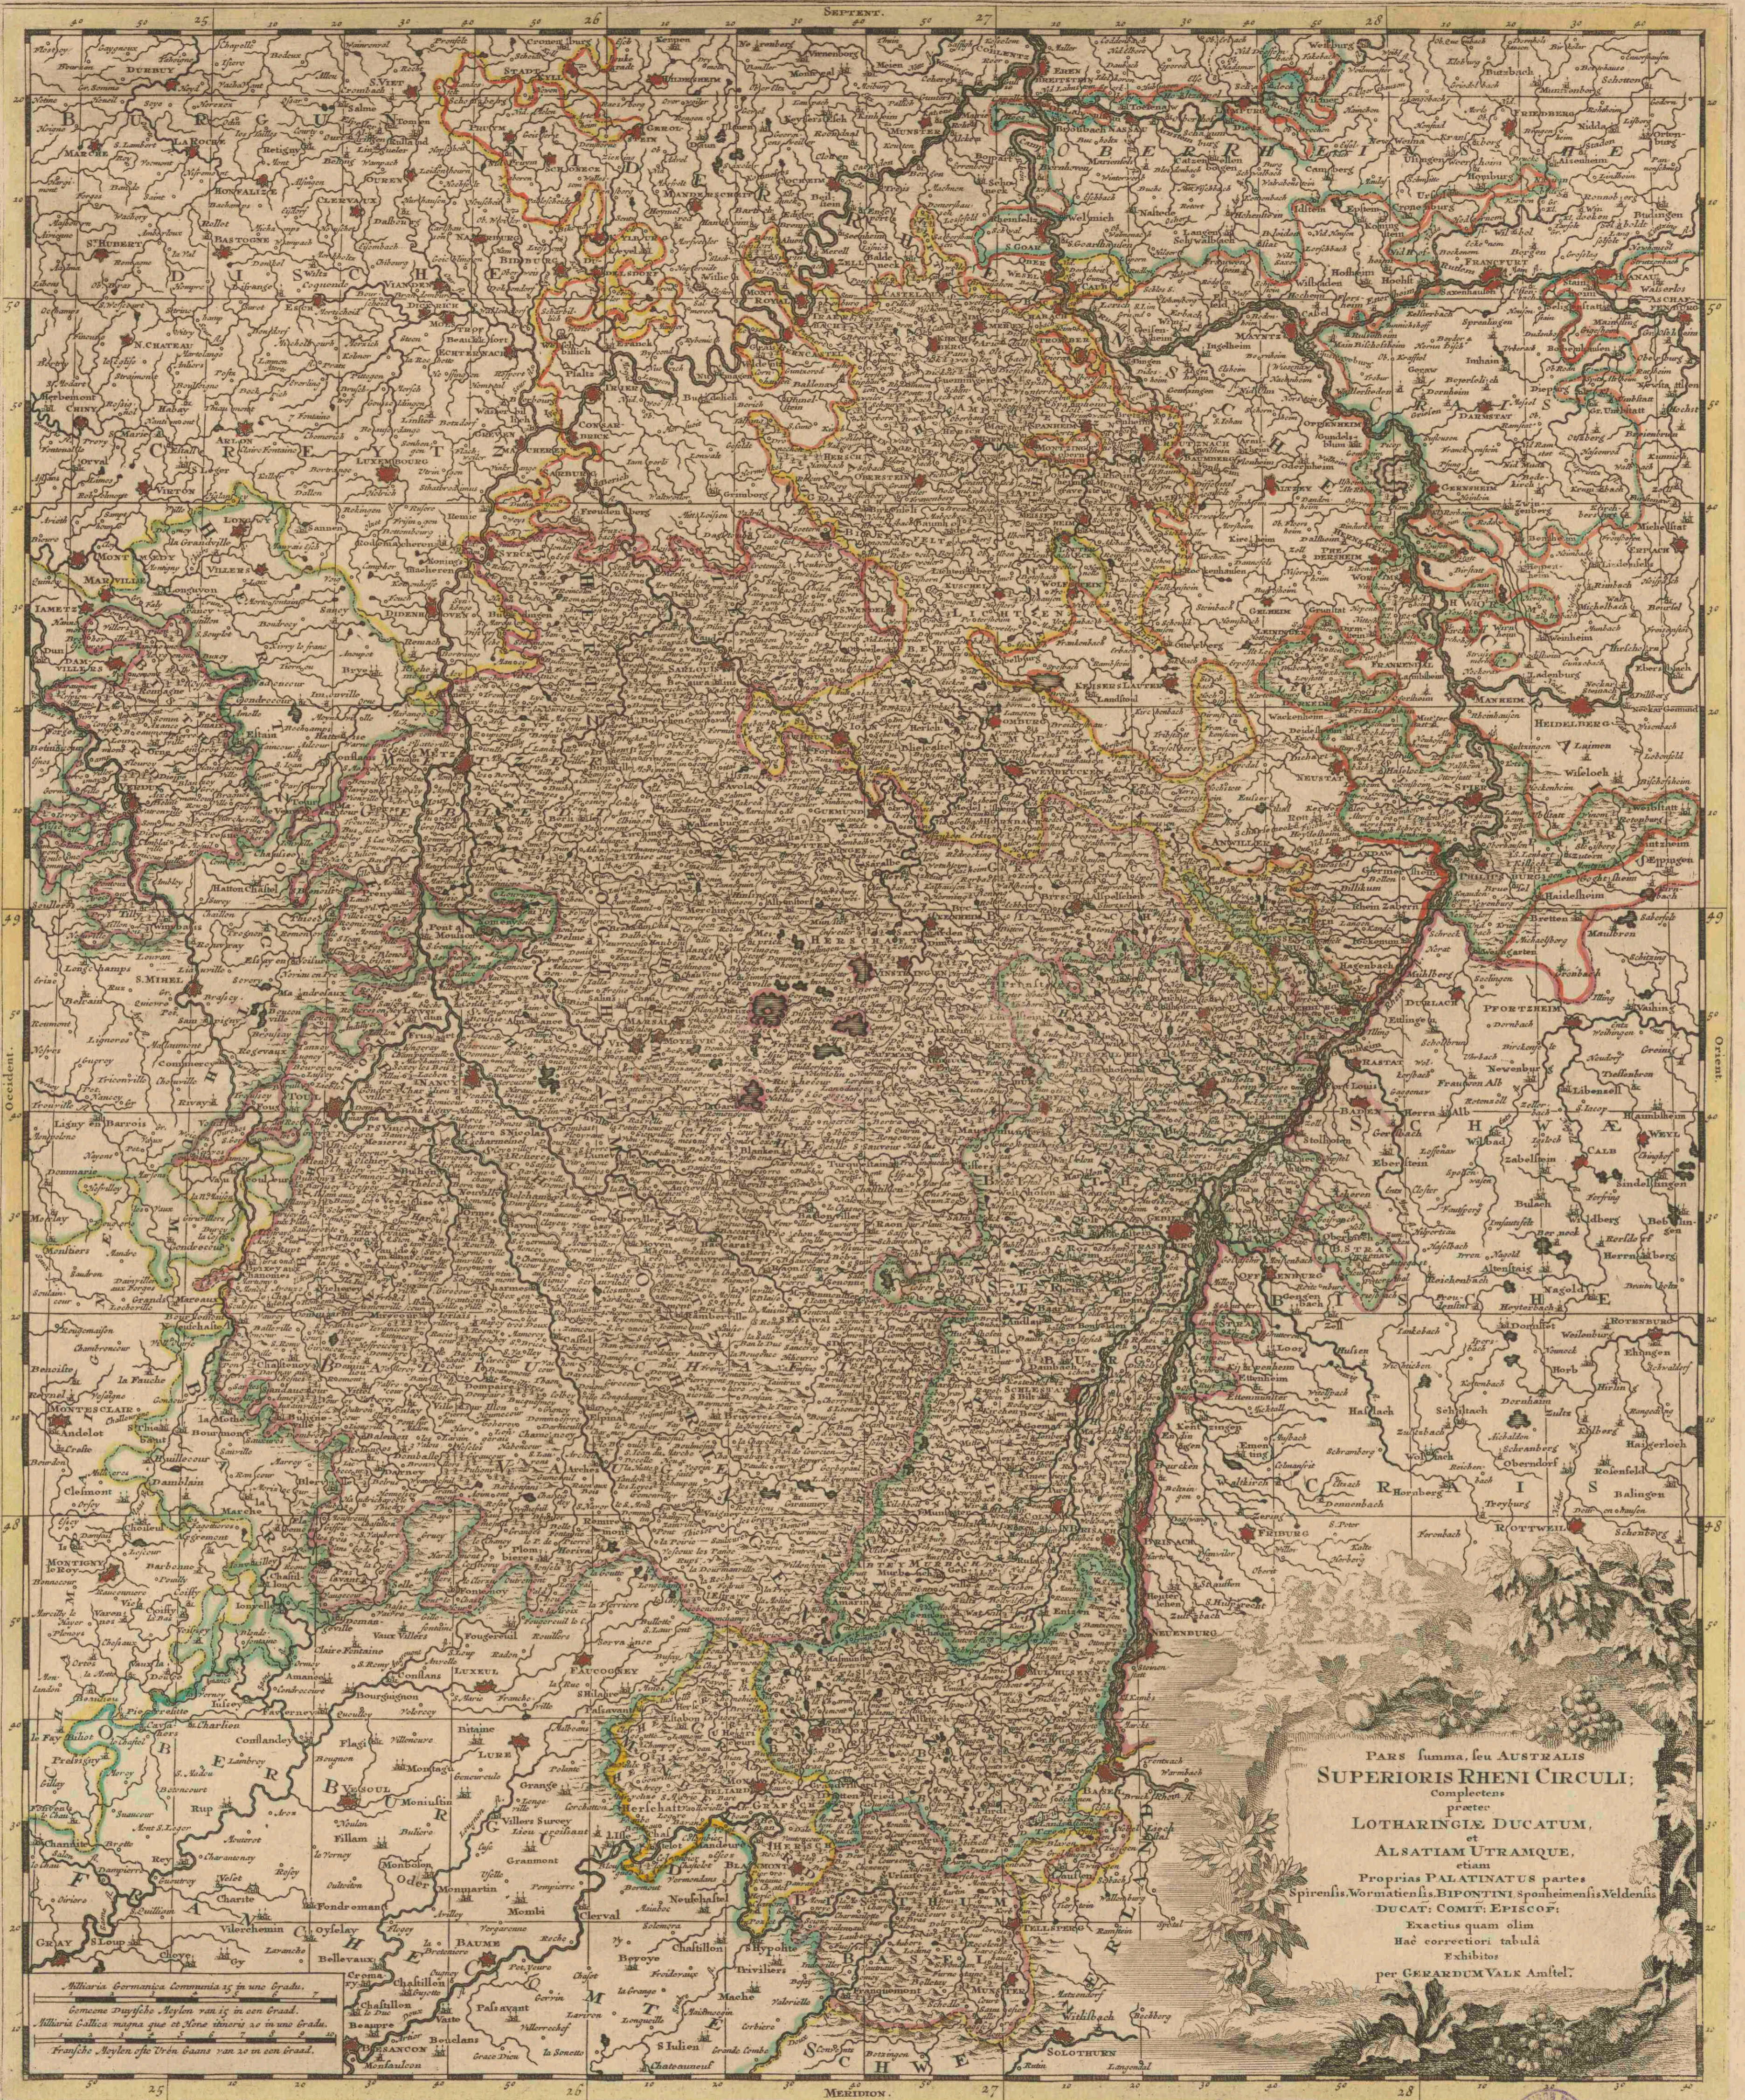

**Pars summa, seu Australis Superioris Rheni Circuli :
complectens praeter Lotharingiae ducatum, et Alsatiam
utramque, etiam proprias Palatinatus partes Spirensis,
Wormatiensis, Bipontini, Sponheimensis, Veldensis ducat.
comit. episcop. exactius quam olim hac correctiori tabulâ
exhibitos**

<https://hdl.handle.net/1874/429308>

Pars summa, seu AUSTRALIS
SUPERIORIS RHENI CIRCVLI;
praeter
LOTHARINGAE DUCATUM,
et
ALSATIÆ ULTRAMQUE,
etiam
Propria PALATINATUS partes
Spirensis, Wormatiensis, BIPONTINI sive Heimenis, Veldensis
DUCAT; COMIT; EPISC; of:
Exactius quam olim
Haec correctior tabula
Exhibitis
per GERARDUM VALL Amstel.

Milliaris Germanica Communis 15 in uno Gradus.
Comone Duytsche Meylen van 15 in een Grad.
Milliaris Gallica magna quae est Nova mensura 12 in uno Gradus.
Franche Meylen sive Veniensis 12 in uno Gradus.