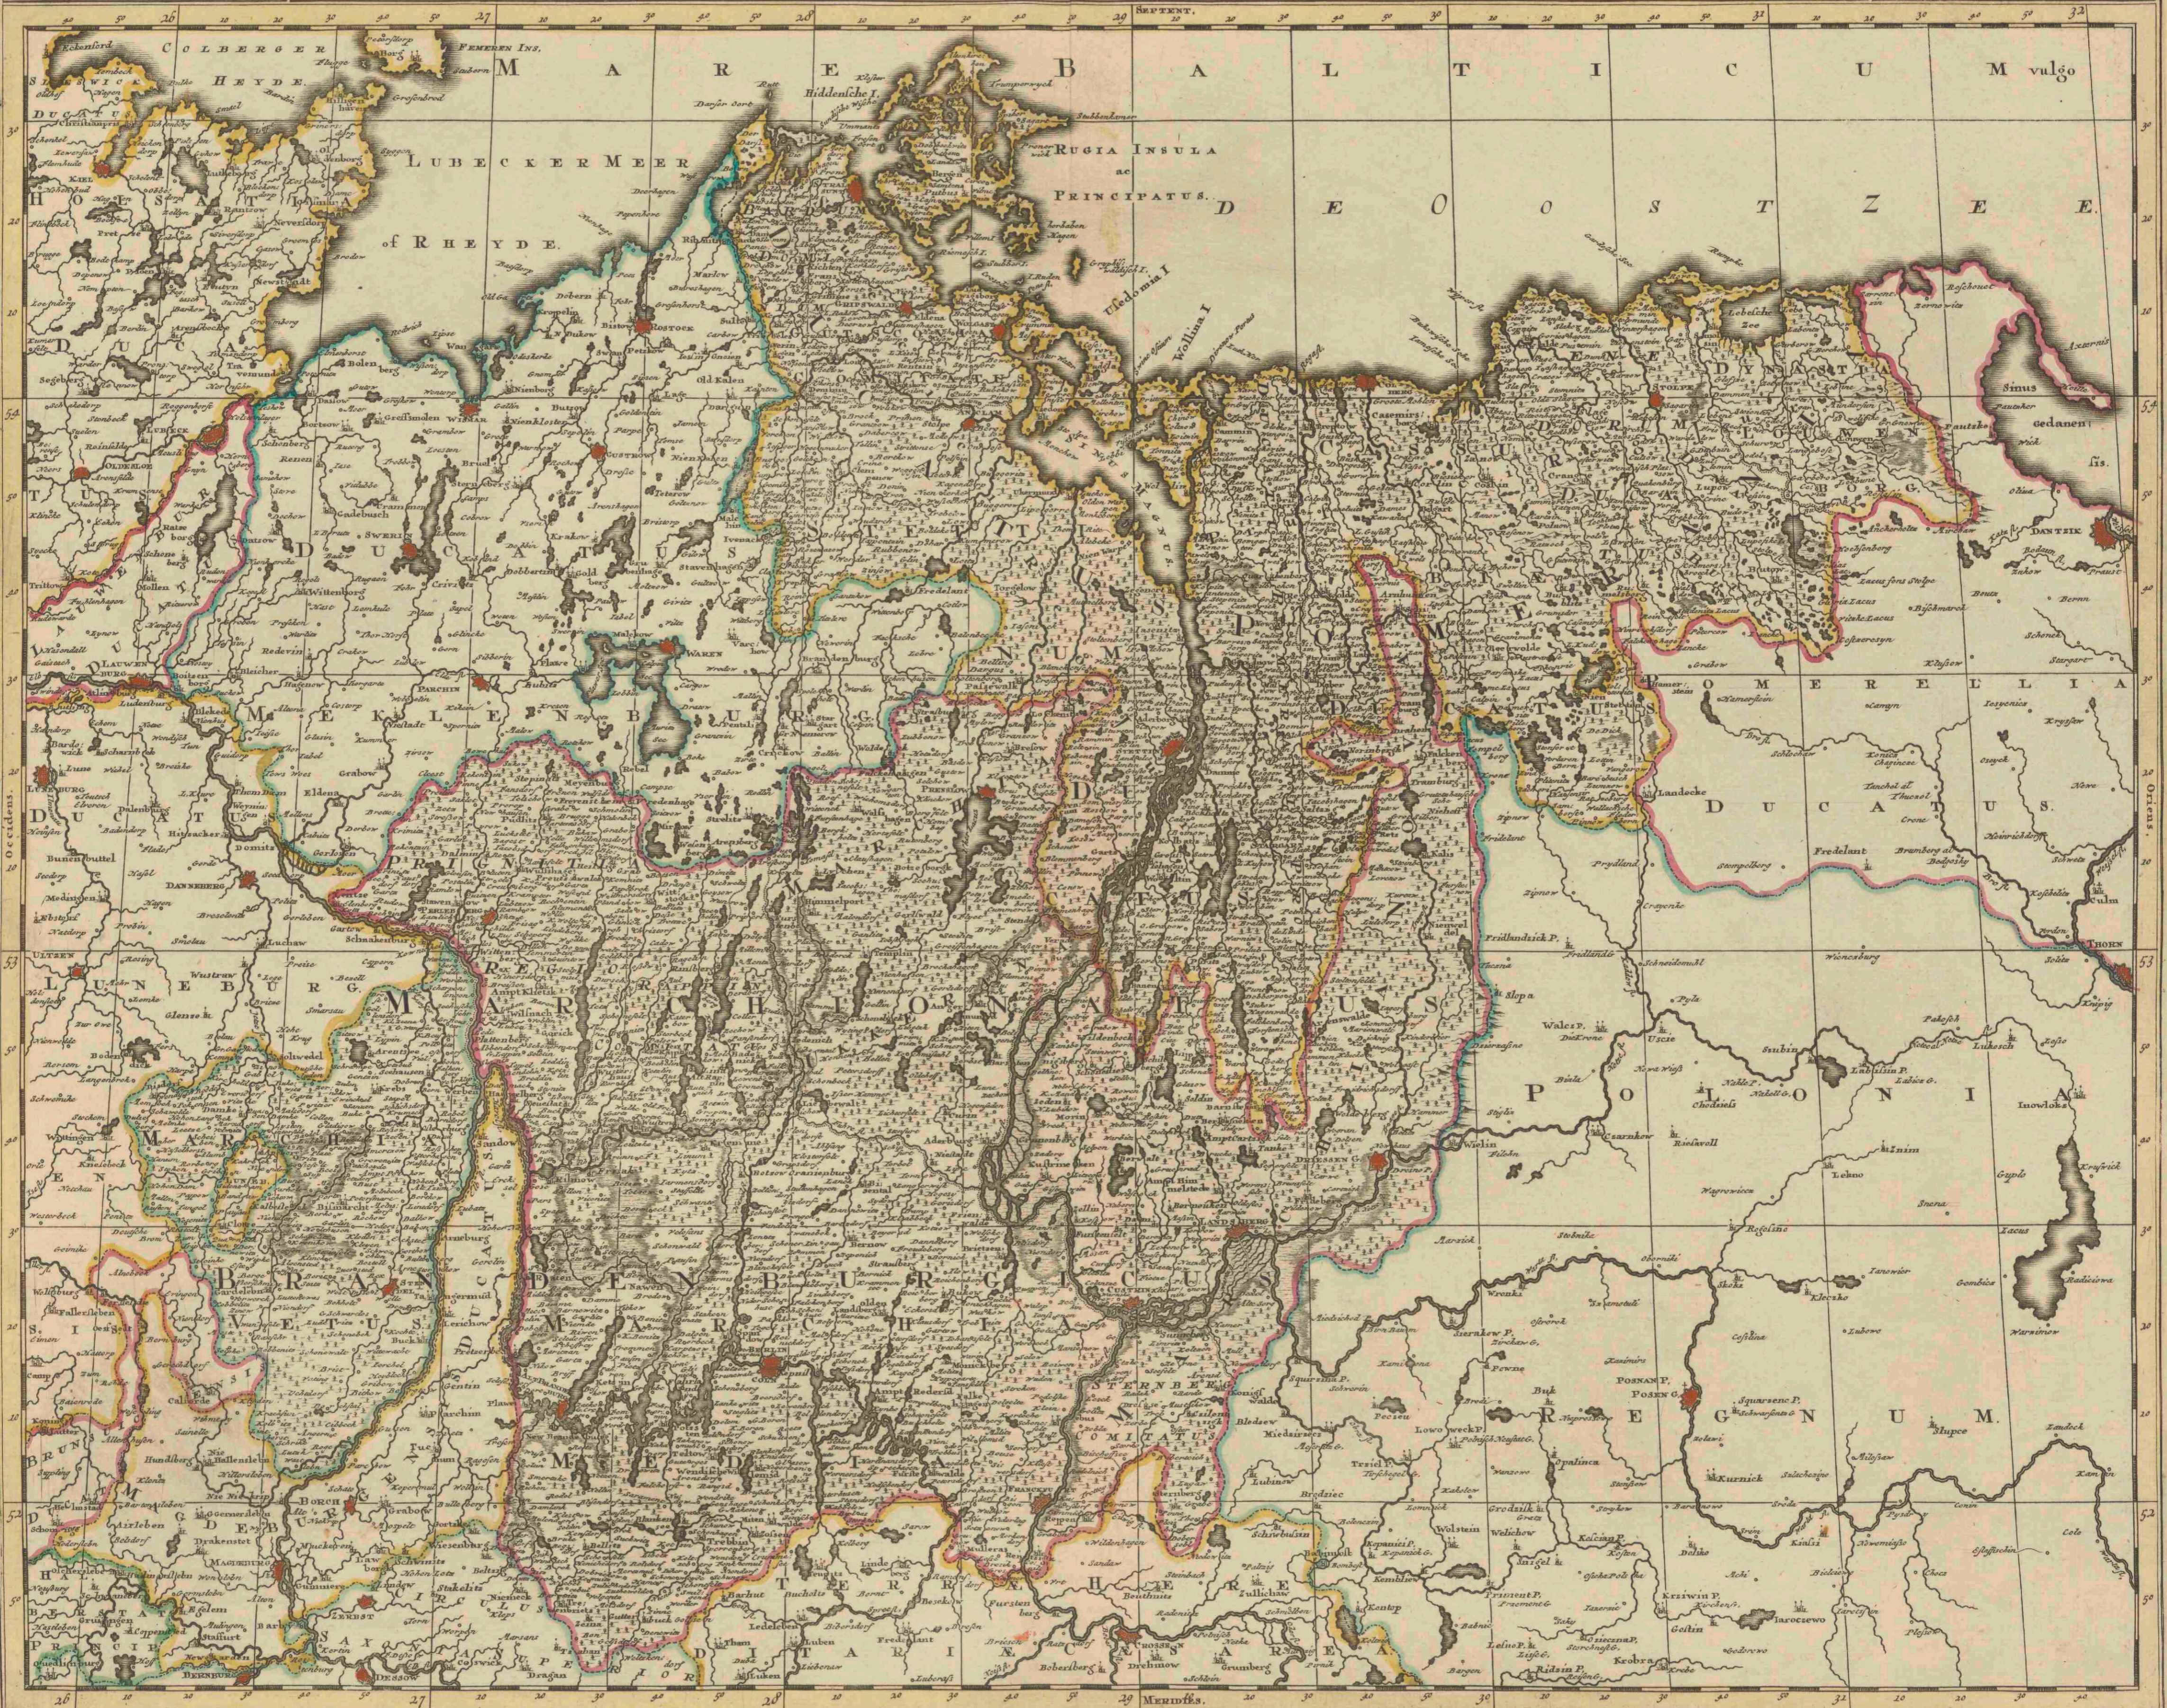

URBES CELEBRES, Urbes, & Castellones
Pagi, Archiepiscopatus, Episcopatus, & Academie.

MARCHIONATUS BRANDENBURGICUS, et DUCATUS POMERANIE, quorum prior subdivisus in singulares MARCHIAS, nempe VETEREM, MEDIAM, NOVAM et UCER MARCHIAM, cum regione PRIGNITIA; posterior in Ducatus POMERANIE, STETTINIL, et WANDALIE; Comitatum GUTZCOVIE, et Dioeceses BARDI, et BUTOVIE, venundantur per GERAR. et LEONAR. VALK.

Millia Germanica Computat. 15 in uno Gradu
Millia Gallica sive Rome Italis 20 in uno Gradu

VIII 24