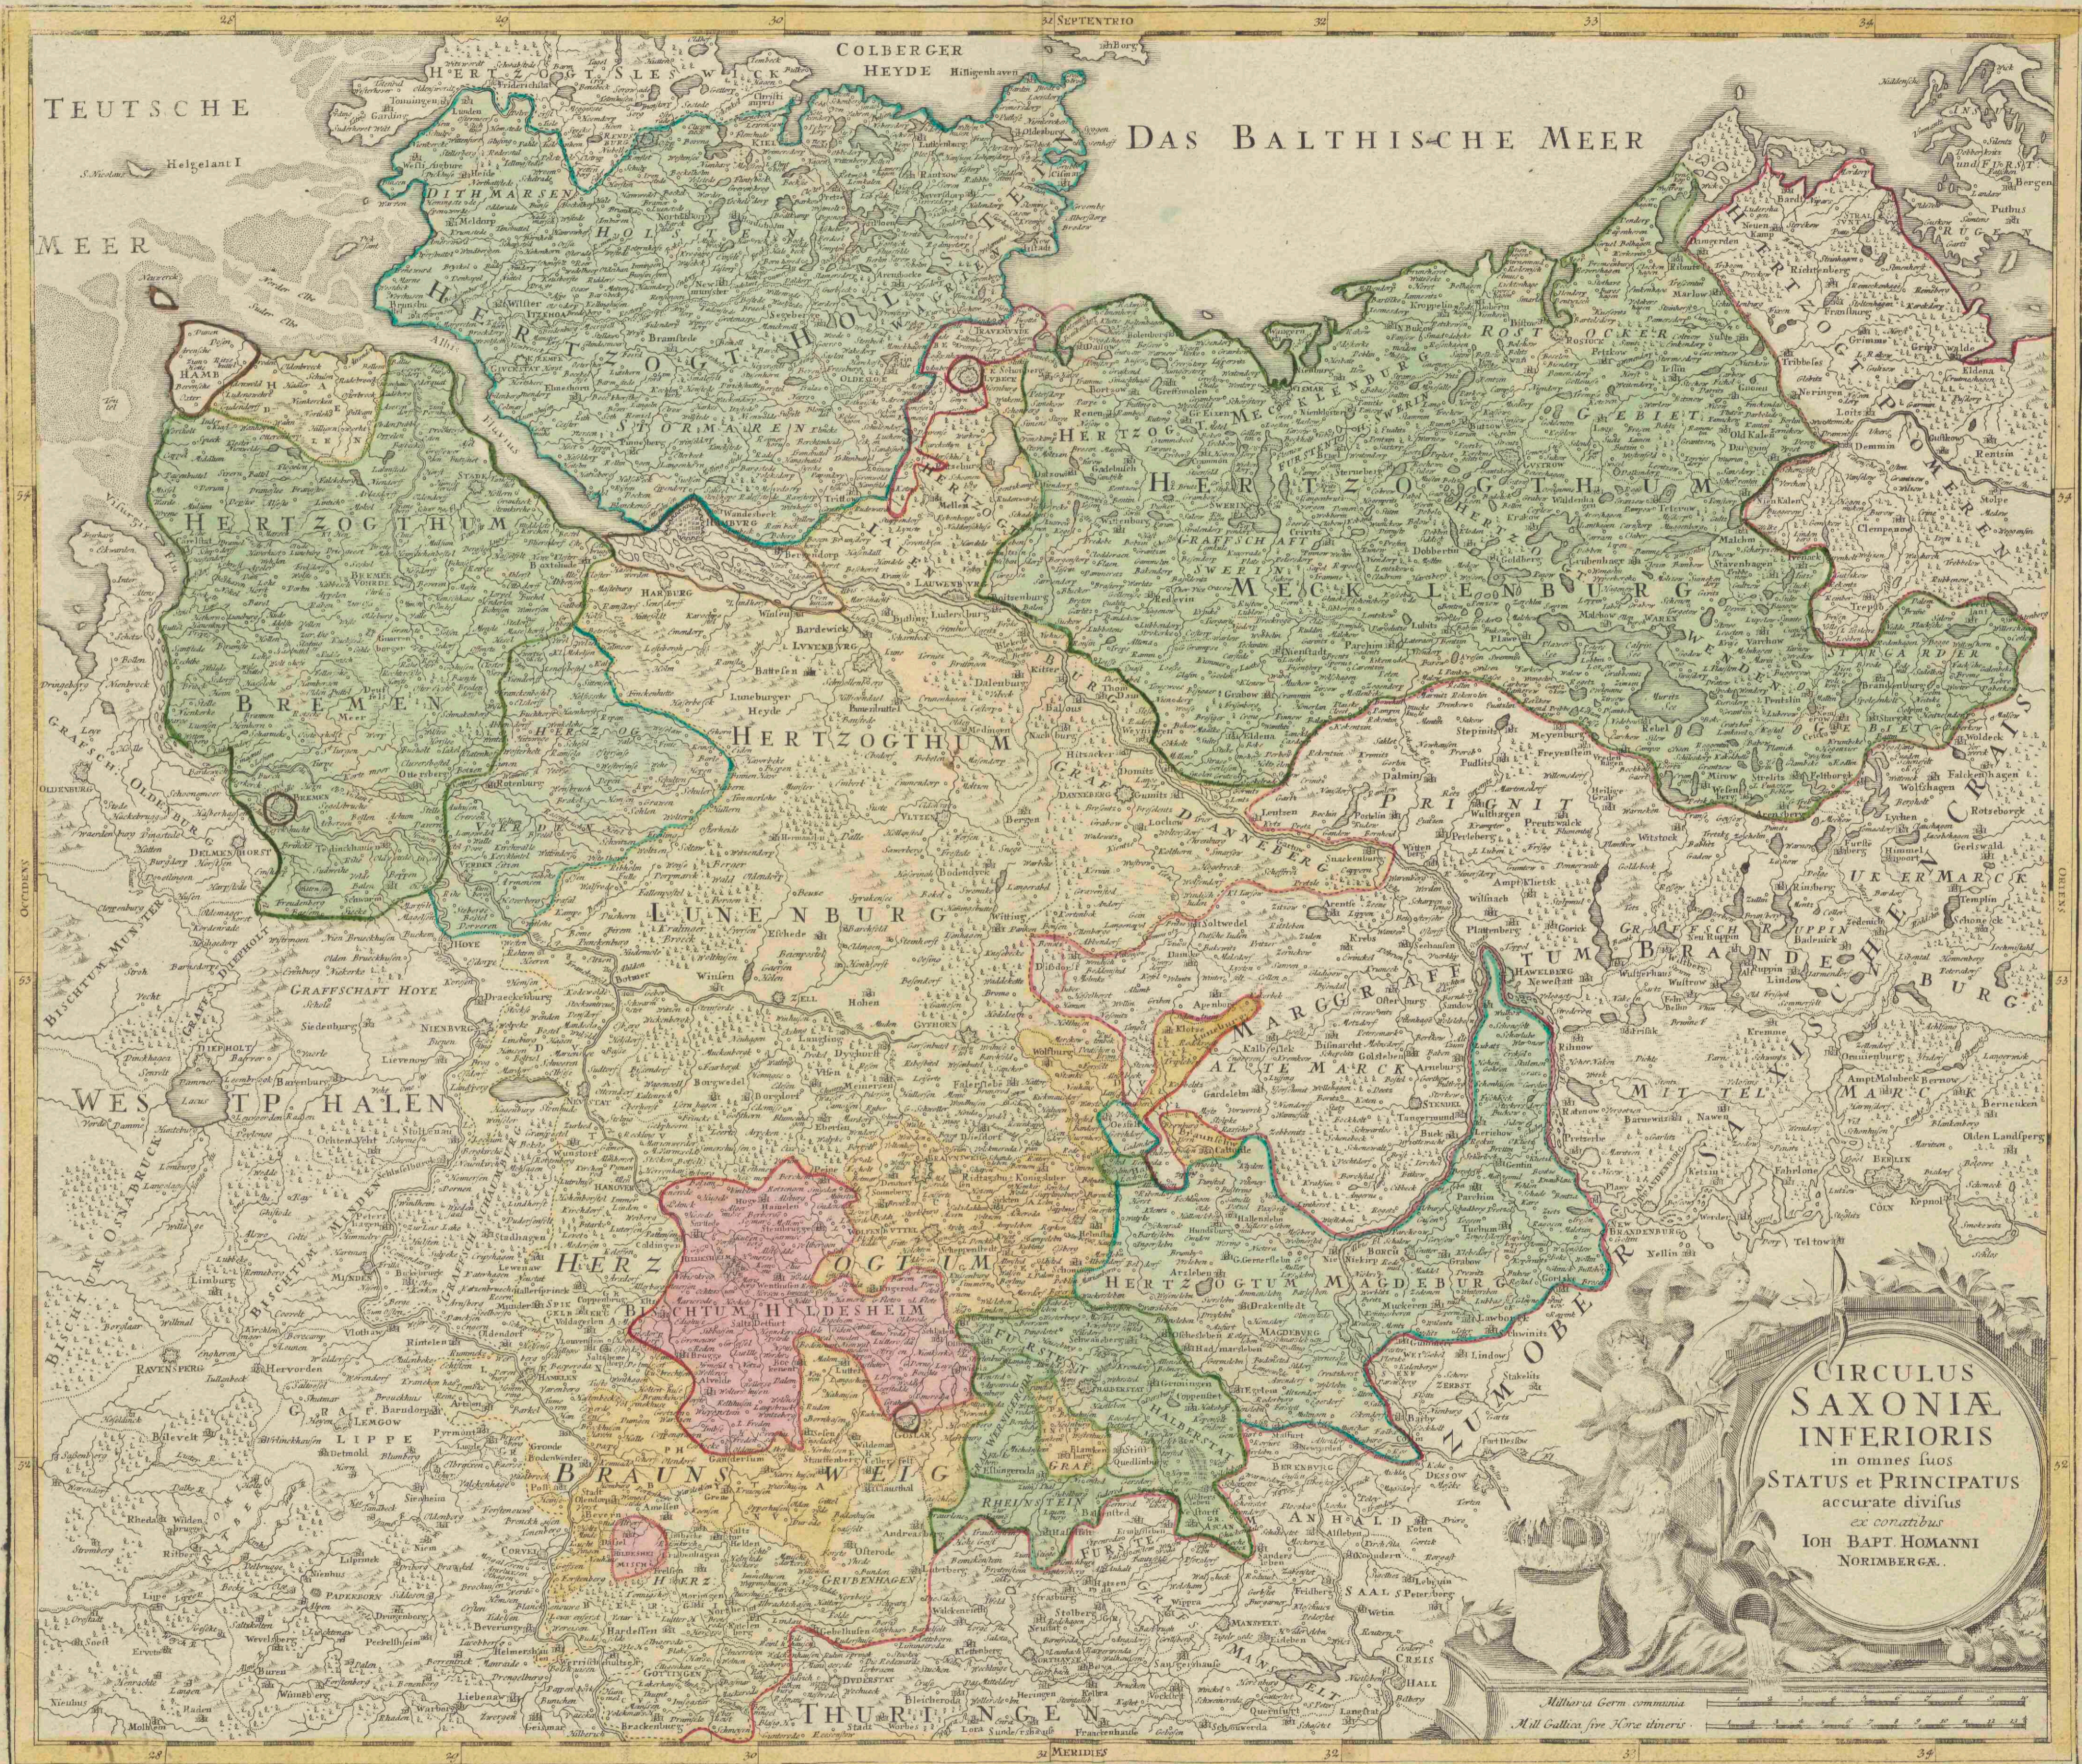

# **Circulus Saxoniae Inferioris in omnes suos status et principatus**

<https://hdl.handle.net/1874/429433>

TEUTSCHE MEER

COLBERGER HEYDE

DAS BALTHISCHE MEER

CIRCULUS SAXONIAE INFERIORIS  
in omnes suos  
STATUS et PRINCIPATUS  
accurate divisus  
ex conatibus  
IOH BAPT HOMANNI  
NORIMBERGA.

Mithra Germ. communia  
M. Gallia sine Horv. dixerit

VIII 2h 22