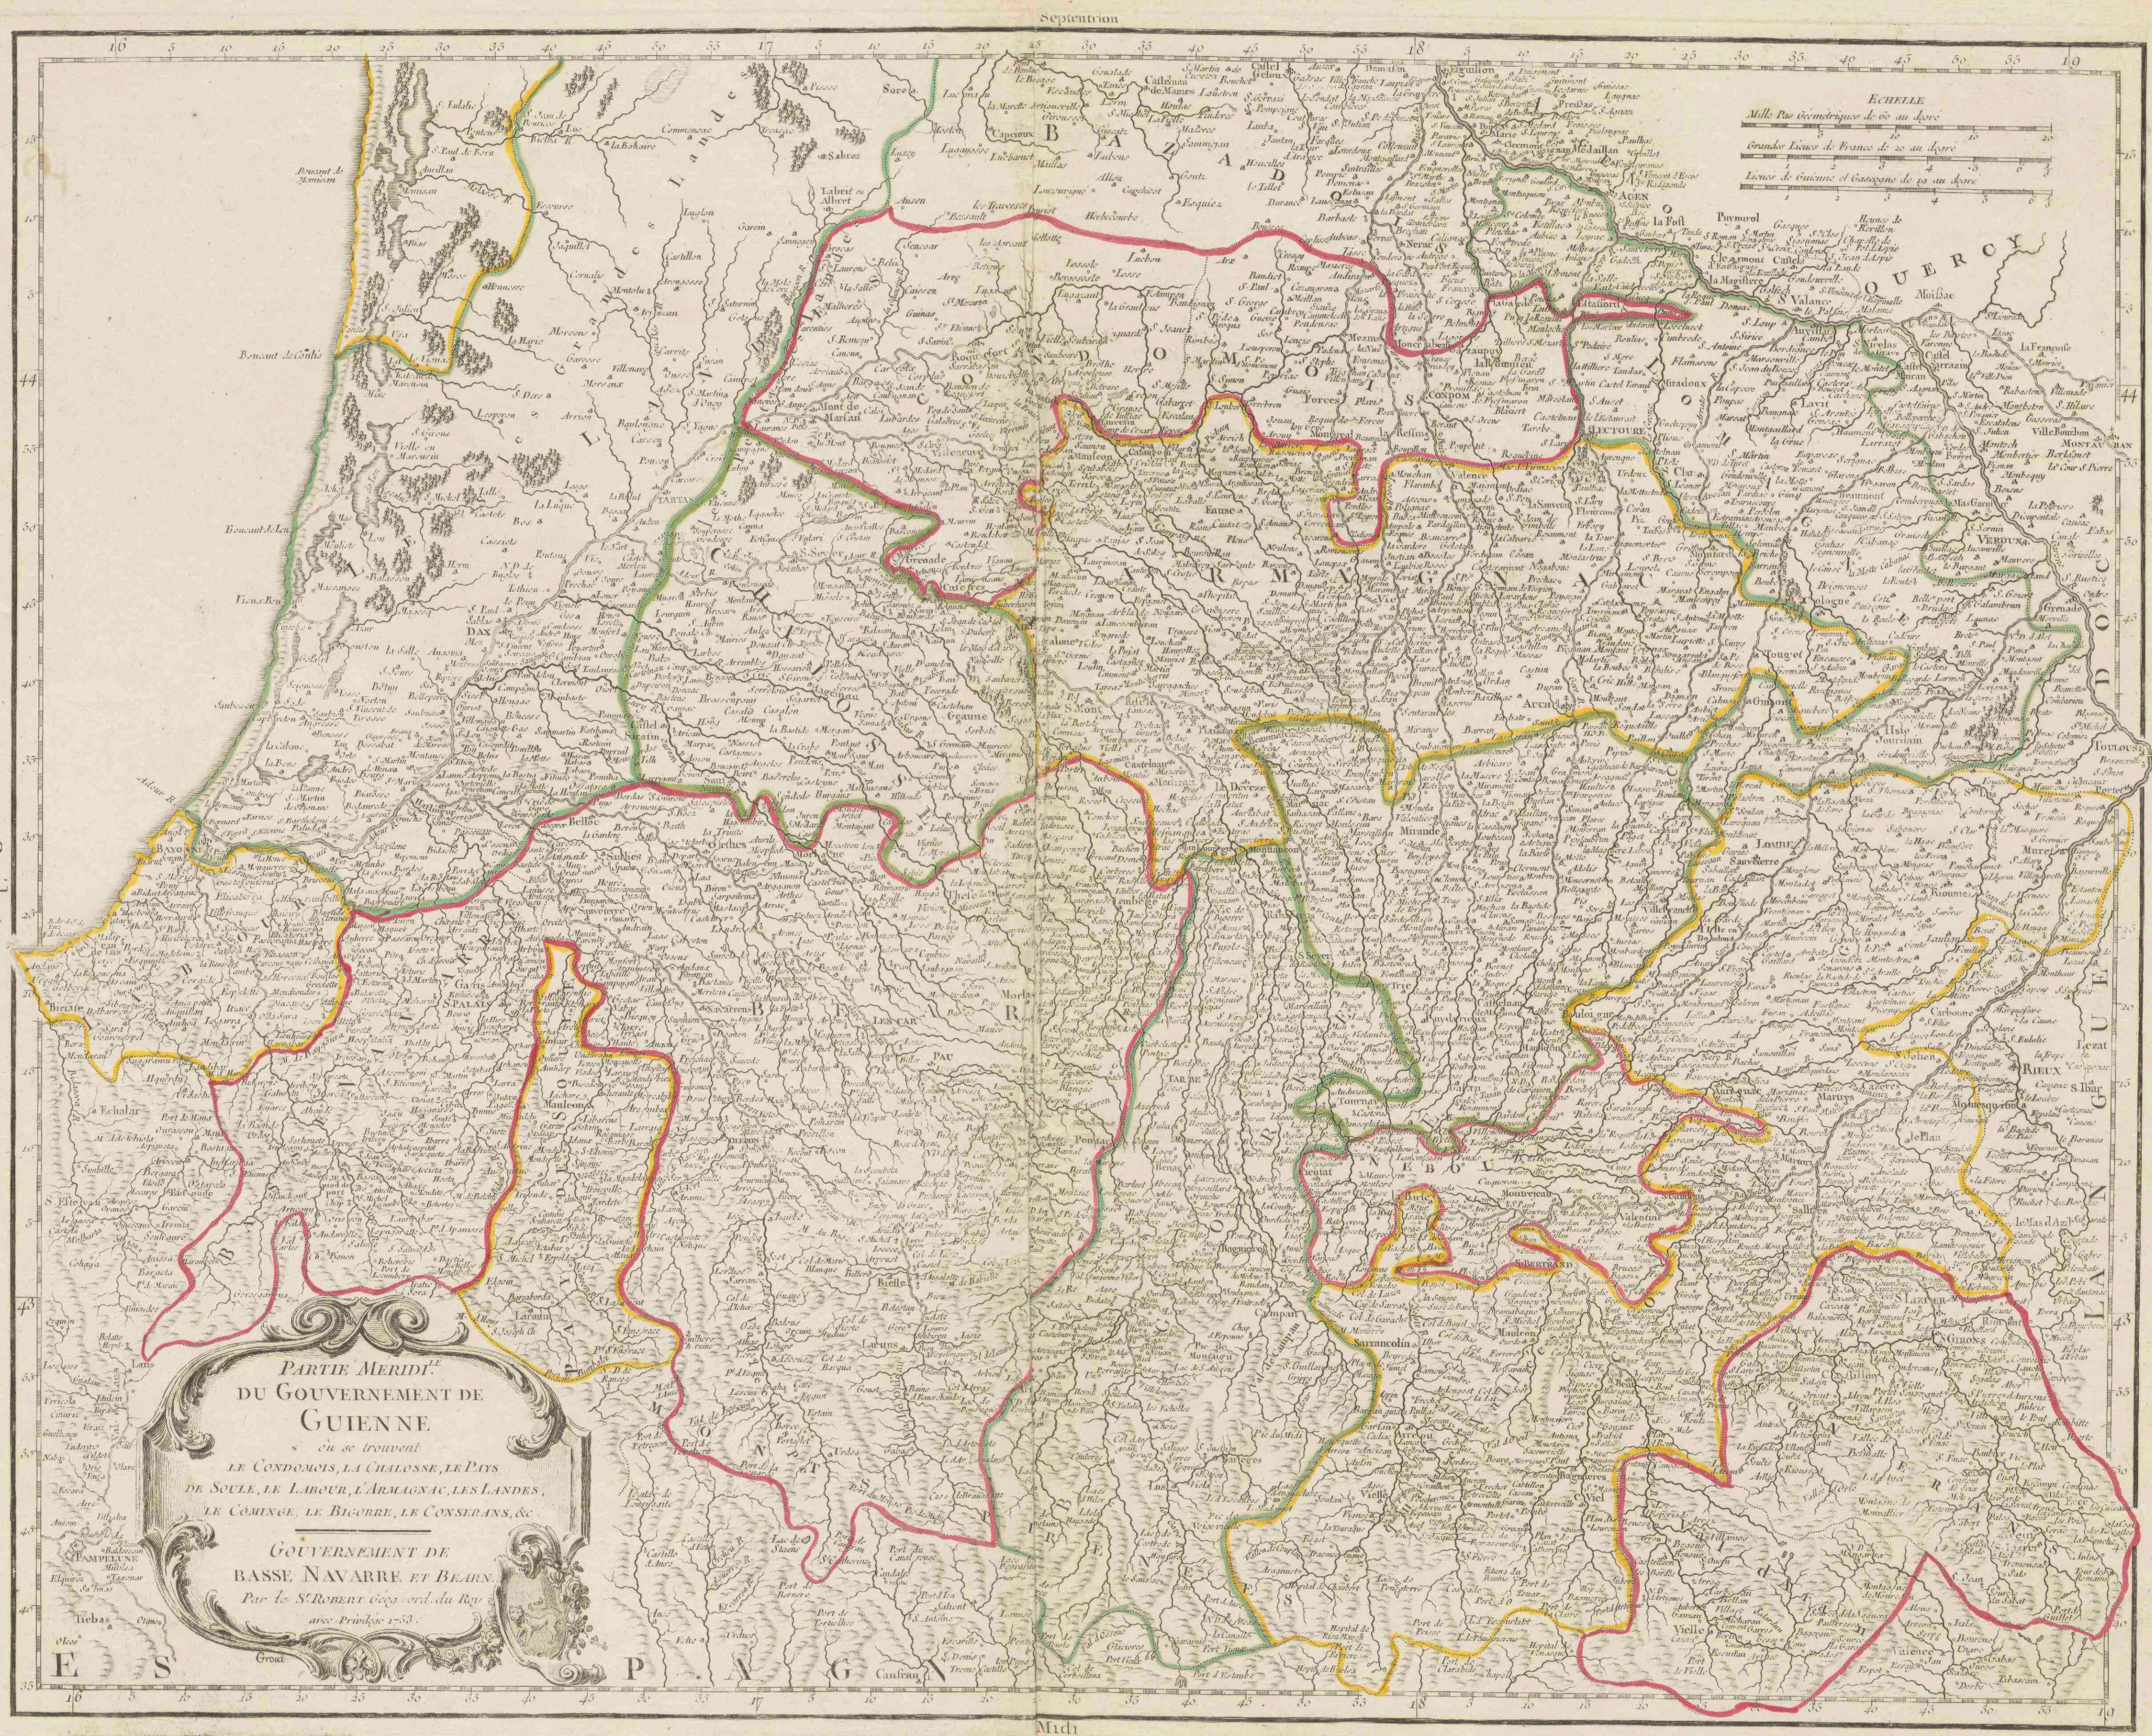

Partie me?ridile. du gouvernement de Guienne, ou? se trouvent Le Condomois, La Chalosse, Le Pays de Soule, Le Labour, L'Armagnac, Les Landes, Le Cominge, Le Bigorre, Le Conserans, &c : Gouvernement de Basse Navarre et Bearn

<https://hdl.handle.net/1874/429666>

PARTIE MERIDIENNE
DU GOUVERNEMENT DE
GUIENNE
où se trouvent
LE COMTOIS, LA CHALOSSE, LE PAYS
DE SOULE, LE LABOUR, L'ARMAGNAC, LES LANDES,
LE COMINGE, LE BIGORRE, LE CONSERANS, &c.
GOUVERNEMENT DE
BASSE NAVARRE ET BEARN
Par le Sr Robert Goussard du Roy
avec Privilege 1753.

ECHILLE
Mille Pas Géométrique de 60 au degré
Grande Ligne de France de 20 au degré
Lignes de Cercles et Cassines de 10 au degré

VIII 60 15