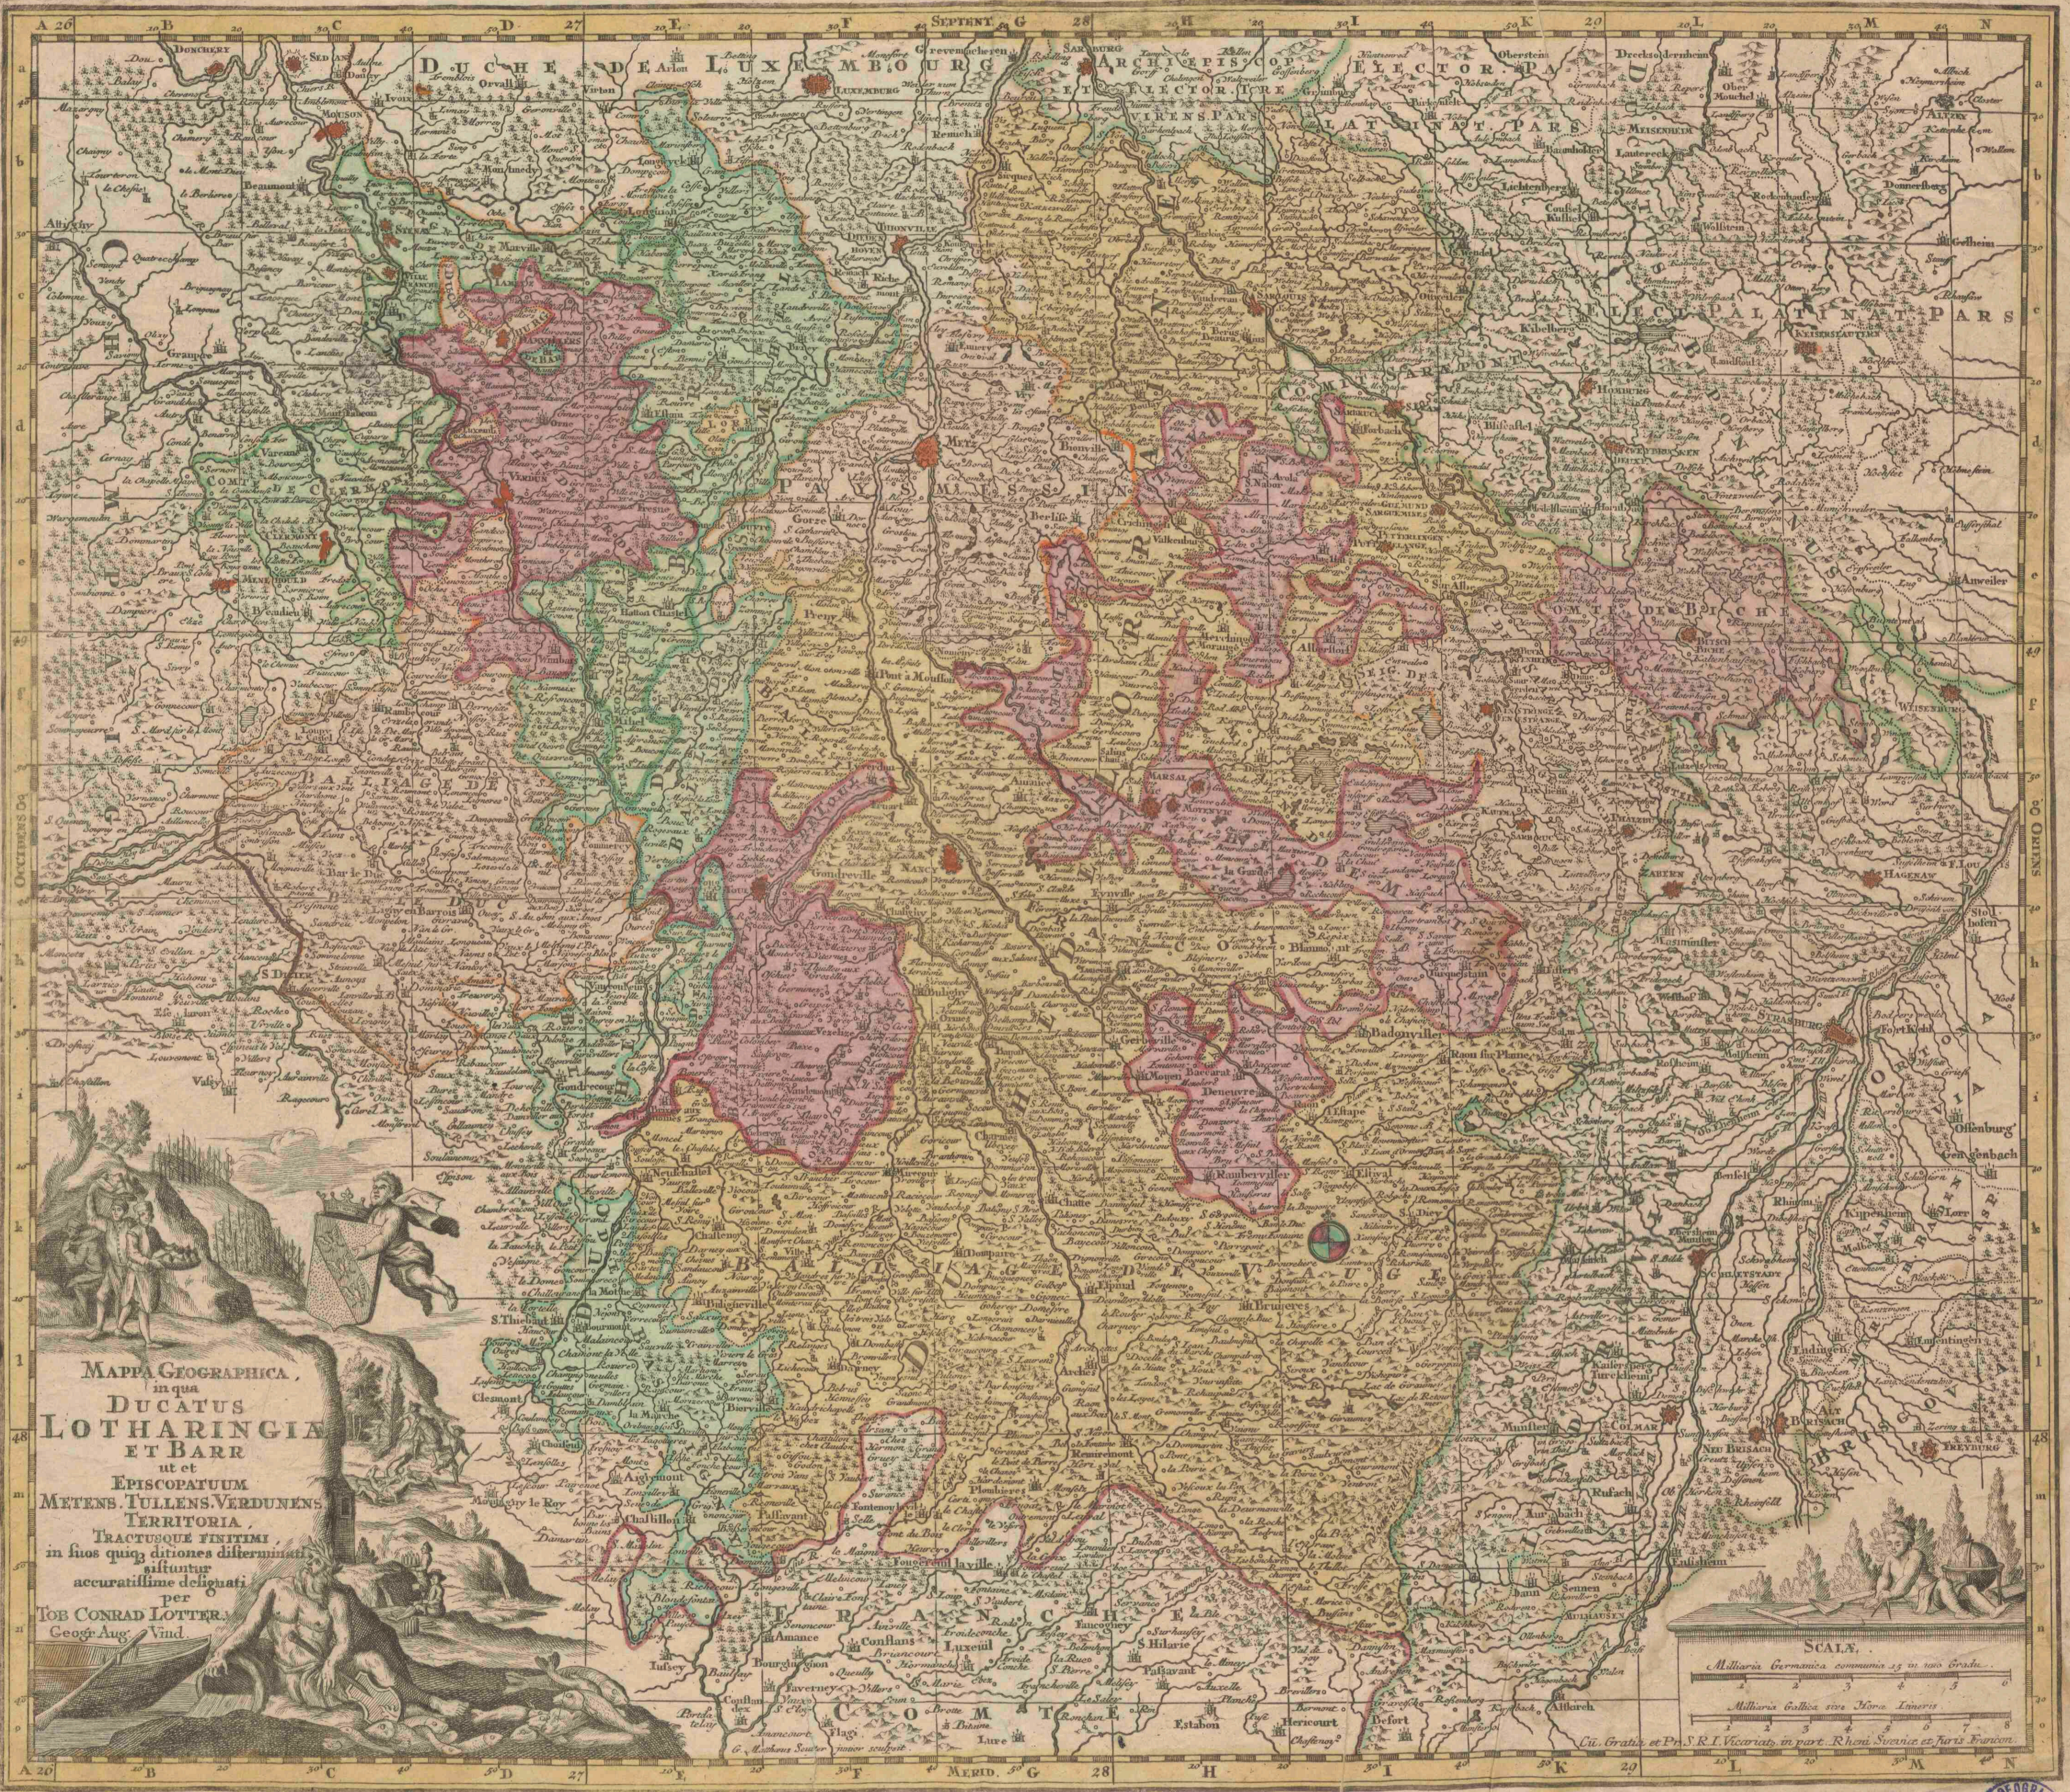

**Mappa geographica, in qua Ducatus Lotharingiae et Barr ut et
Episcopatum Metens., Tullens., Verdunens. territoria,
tractusque finitimi in suos quique ditones disternati
sistuntur**

<https://hdl.handle.net/1874/429670>

Mappa Geographica
 in qua
DUCATUS
LOTHARINGIA
 ET BARR
 ut et
EPISCOPATUM
METENS. TULLENS. VERDUNENS.
TERRITORIA.
 TRACTUSQUE FINITIMI
 in suos quosq. ditones determinati
 accuratissime delineati
 per
TOB CONRAD LOTTER.
 Geogr. Aug. Vind.

SCALA
 Milliaris Germanicae communis 25 et 1000 Gradus
 Milliaris Gallica sive Mena Linearis
 Cu. Gratia et Priv. S. R. I. Vicarior. in part. Rhena. Saxonica et Paris. Francion.

VIII E. i. 19