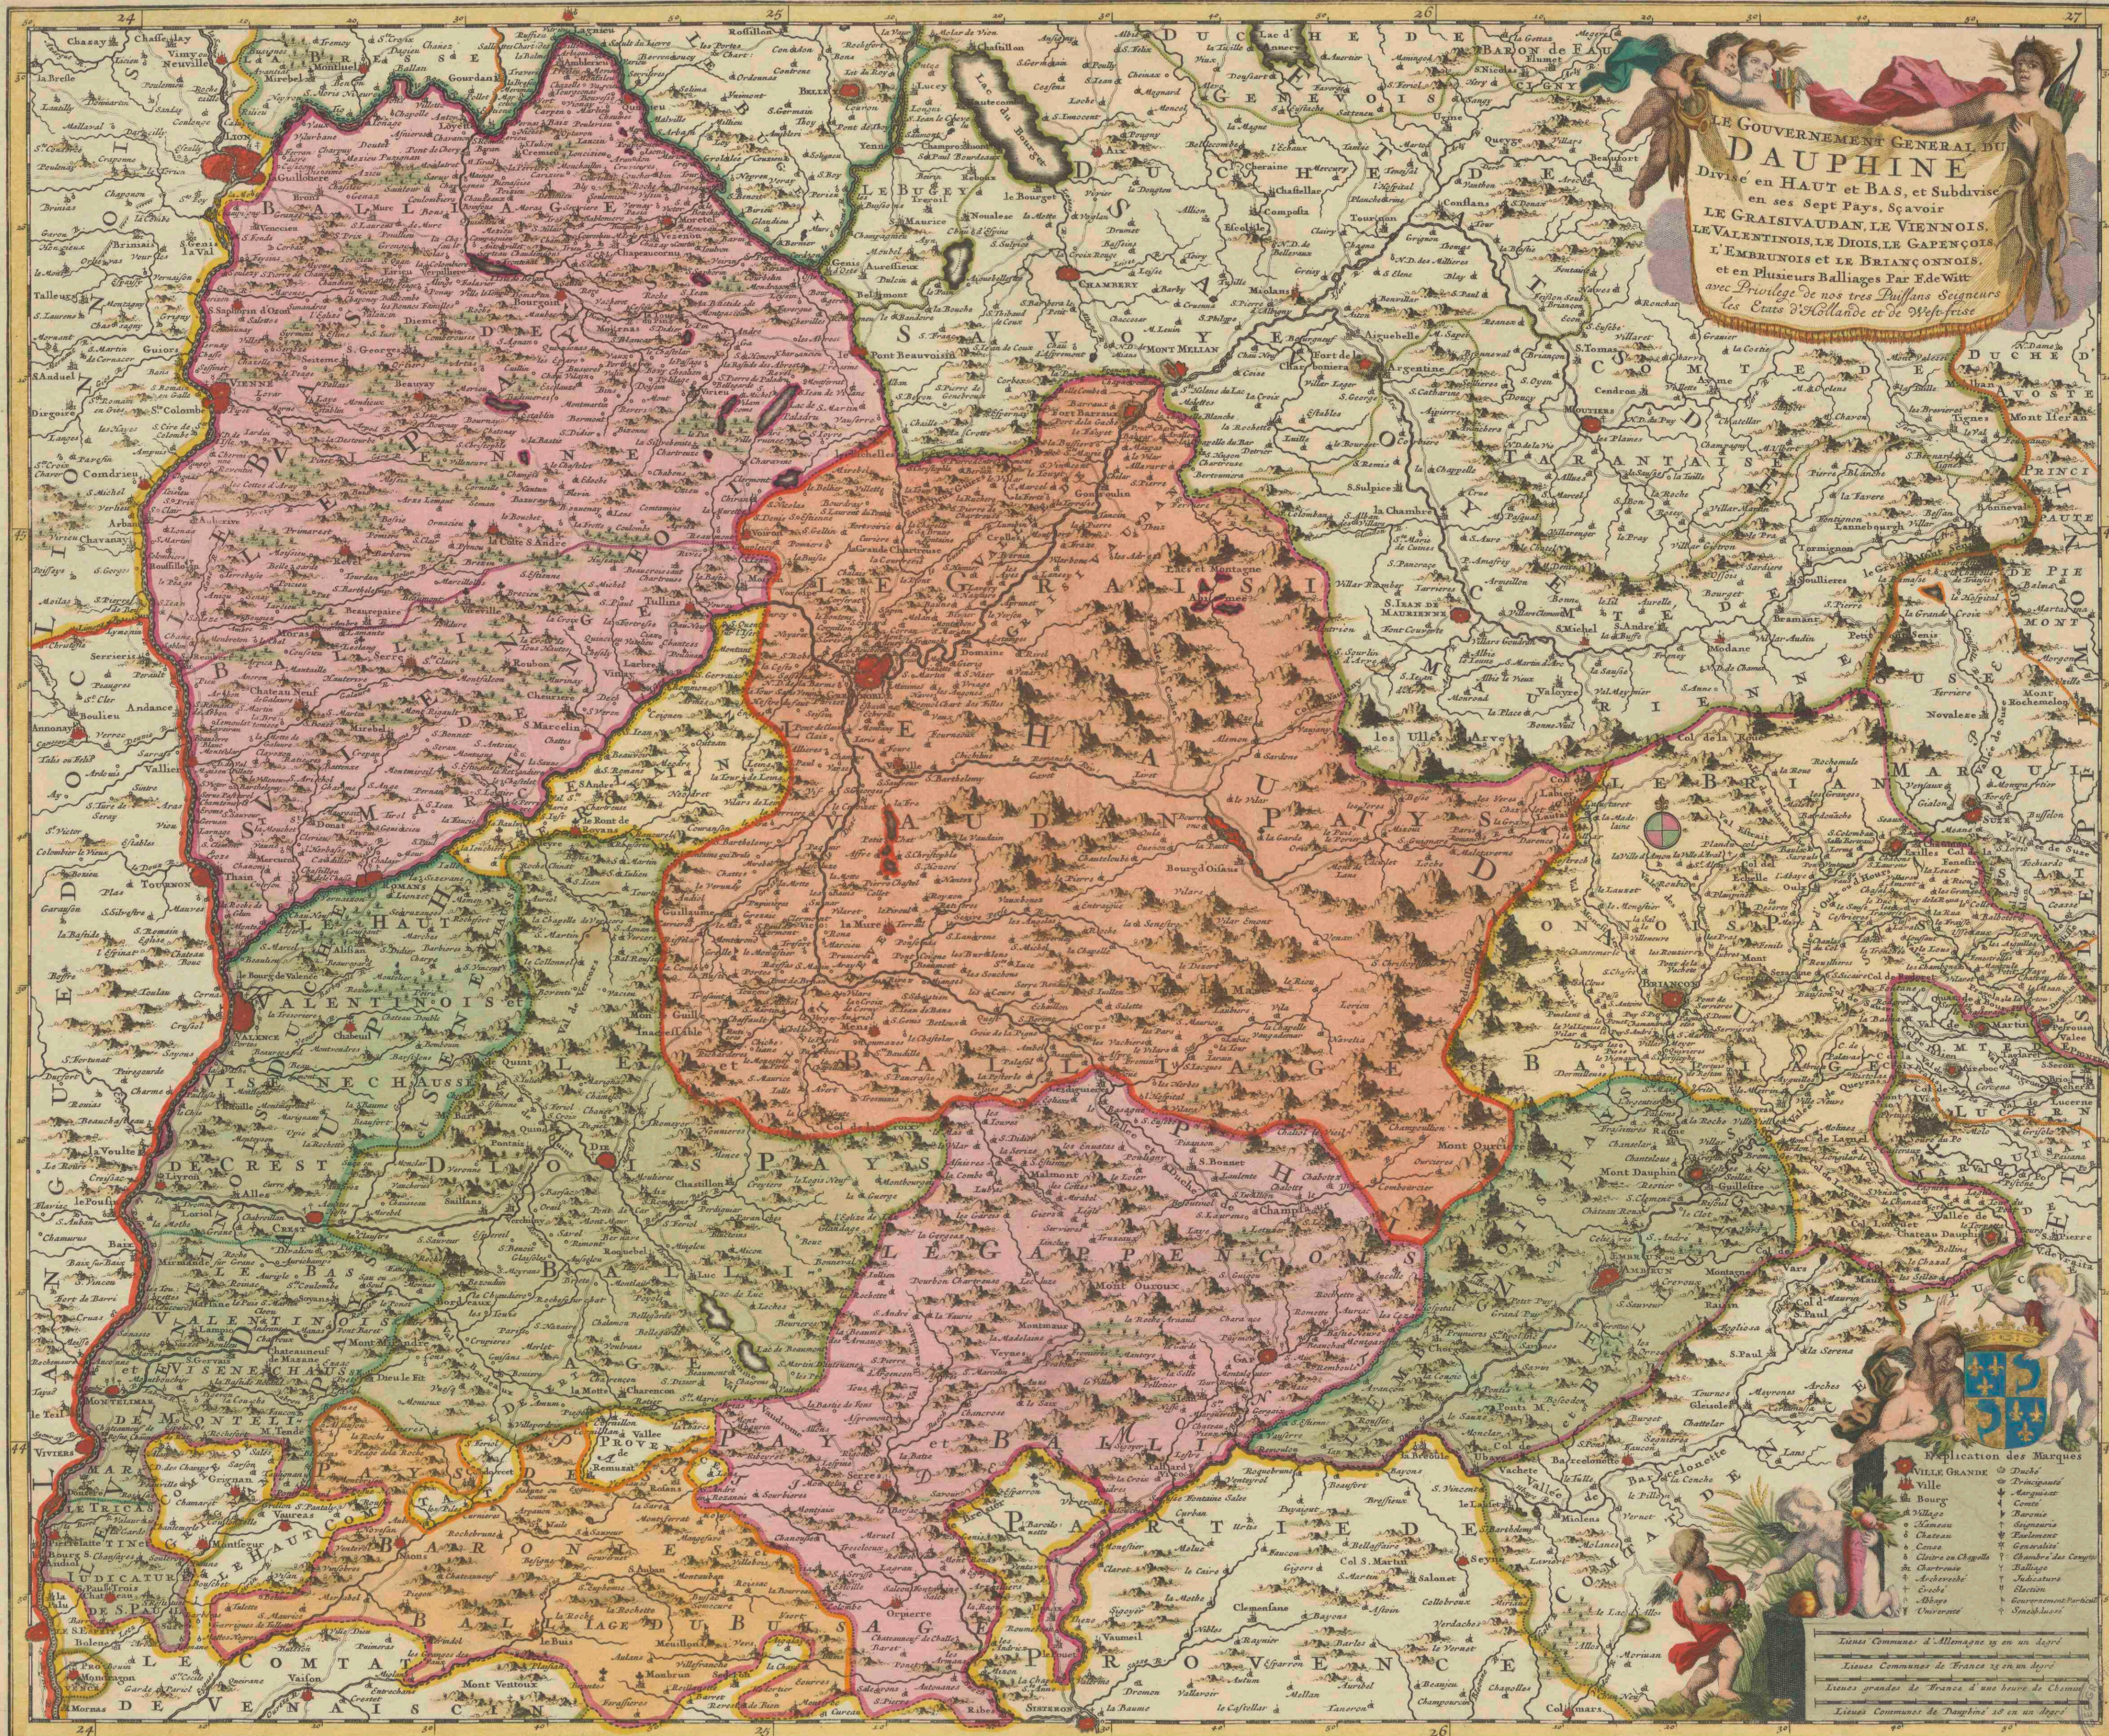

**Le gouvernement general du Dauphiné divisé en Haut et Bas,  
et subdivisé en ses sept pays, sçavoir le Graisivaudan, le  
Viennois, le Valentinois, le Diois, le Gapençois, l'Embrunois et  
le Briançonnois, et en plusieurs balliages**

<https://hdl.handle.net/1874/429677>

**LE GOUVERNEMENT GENERAL DU DAUPHINE**  
 Divisé en HAUT et BAS, et Subdivisé en ses Sept Pays, Sçavoir  
 LE GRAISIVAUDAN, LE VIENNOIS, LE VALENTINOIS, LE DIOIS, LE GAPENÇOIS, L'EMBRUNOIS et LE BRIANÇONNOIS, et en Plusieurs Balliages Par Ede Witt avec Privilège de nos tres Puiffans Seigneurs les Comtes d'Hollande et de Westfrise

Lignes Communes d'Allemagne 15 en un degré  
 Lignes Communes de France 15 en un degré  
 Lignes grandes de France à une heure de Chemin  
 Lignes Communes de Dauphiné 10 en un degré