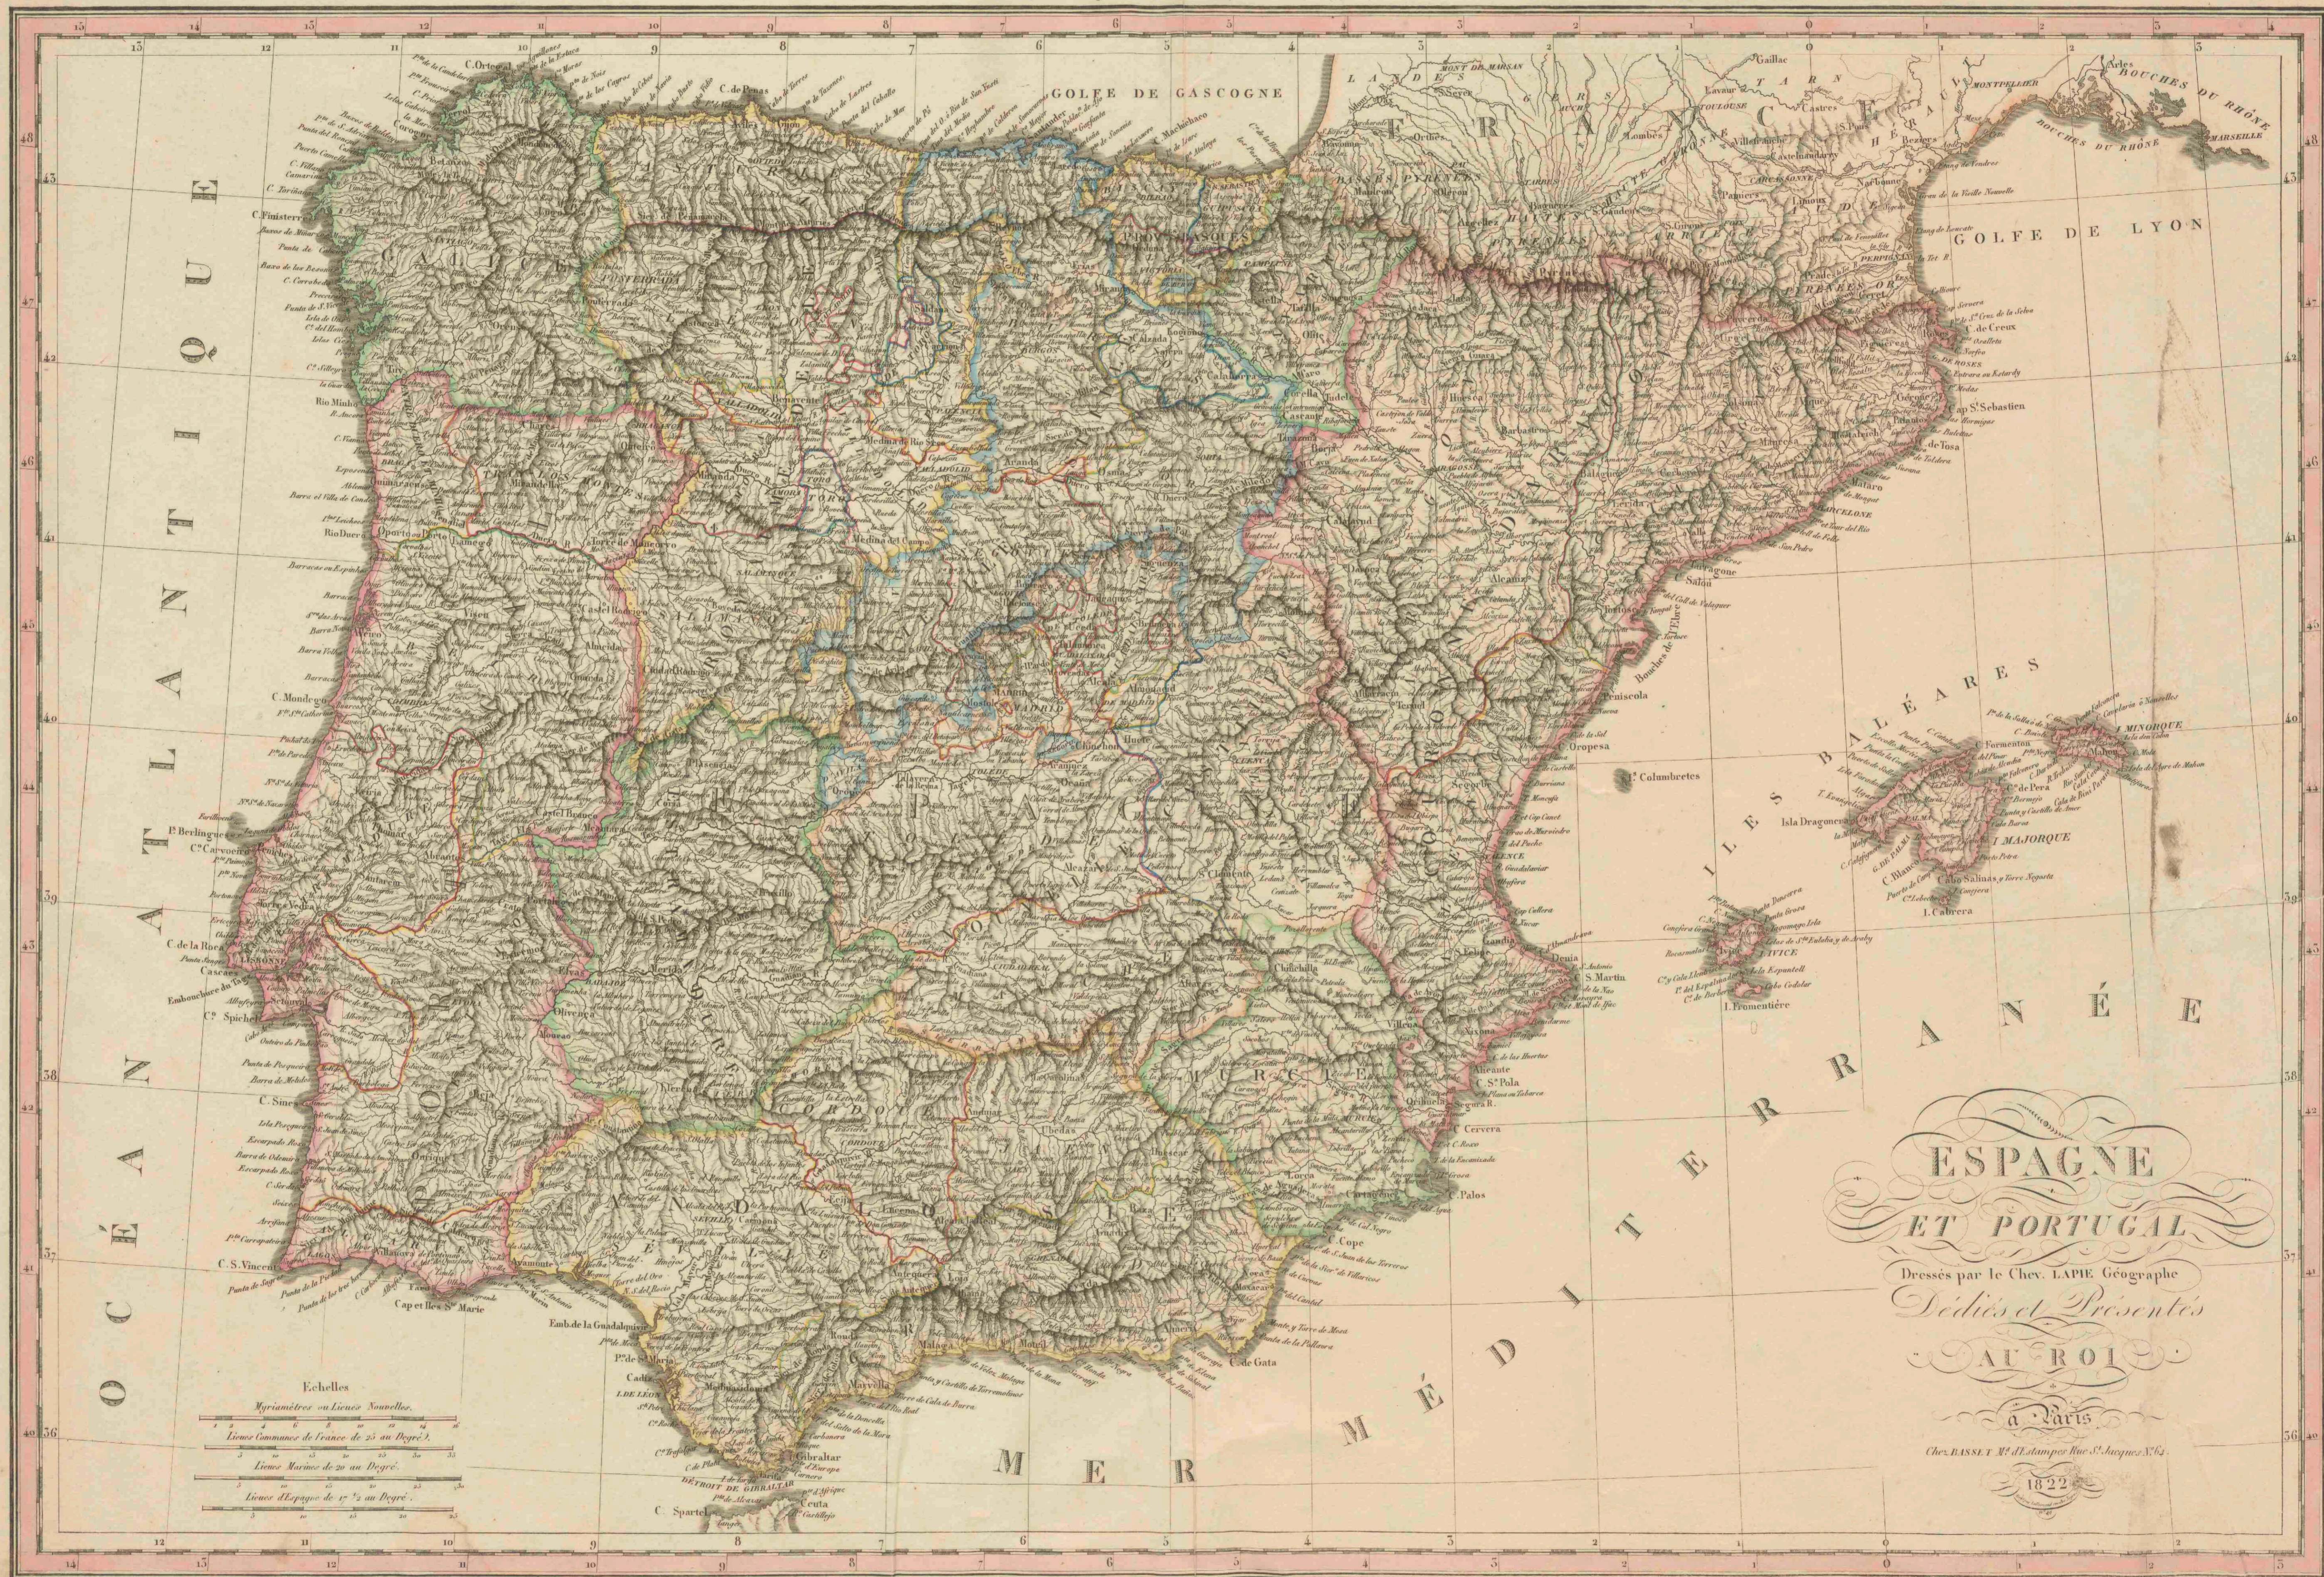

Espagne et Portugal

<https://hdl.handle.net/1874/429819>

ESPAGNE
ET PORTUGAL
 Dressés par le Chev. LAPIE Géographe
Védicé et Présentés
AU ROI
 à Paris
 Chez BASSET N° 41 de la rue St. Jacques N° 62
 1822

Echelles
 Myriamètres ou Lieues Nouvelles.
 Lieues Communes de France de 25 au Degré.
 Lieues Marines de 20 au Degré.
 Lieues d'Espagne de 17 1/2 au Degré.