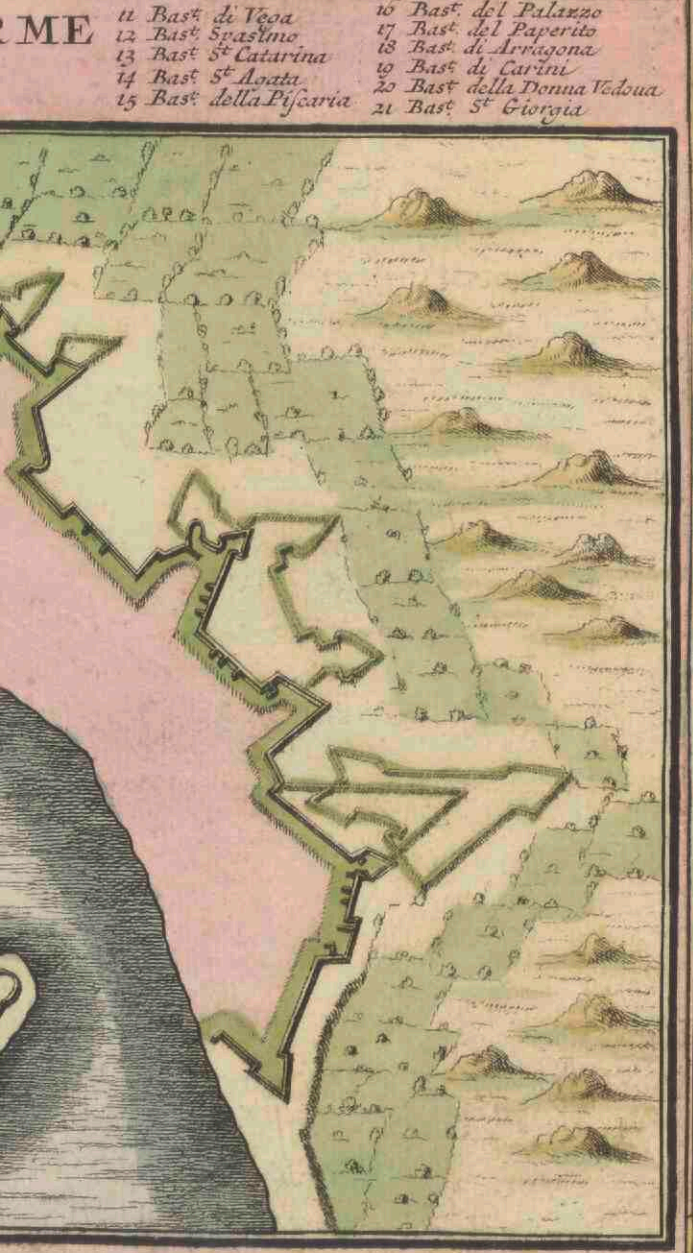

INSULÆ et REGNI SICILIÆ NOVISSIMA TABULA. inventa par G. de l'ISLE, et edita par JOACHIM OTTENS Amstelodami in platea vulgo de Nieuwen-dyk sub signo de Werelt-Caart.

CARTE DE L'ISLE ET ROYAUME DE SICILIE per G. de l'ISLE de l'Academie Royale des Sciences, et imprime' a Amterdam chez JOACHIM OTTENS demeurant dans la Rue de Nieuwen-dyk.

CARTE PARTICULIERE DE L'ISLE DE MALTE ET DES ISLES VOISINES. Echelle. Renvois de la Ville de Malte.

Table with two columns: 'NOTARUM EXPLICATIO' and 'EXPLICATION DES MARQUES'. It lists symbols used on the map and their corresponding geographical features.

- List of landmarks for Messina: 1. S. Maria la Nova, 2. Fontana di S. Giovanni, 3. Santa Lucia, 4. Torre della Lanterna, 5. Forte di S. Giovanni, 6. Castello del Salvatore, 7. Santa Lucia, 8. Torre della Lanterna, 9. Forte di S. Giovanni, 10. Forte di S. Maria della...

- List of landmarks for Catania: 1. Curia Civiltatis, 2. Palatum Episcopale, 3. Theatrum Aleris, 4. Theatrum Alnus, 5. S. Maria Restanda, 6. Castrum Regium, 7. Templum Jove, 8. Amphitheatrum, 9. Porta Fontana, 10. Porta, 11. Porta Canalium, 12. Loggia, 13. Monte Etna.