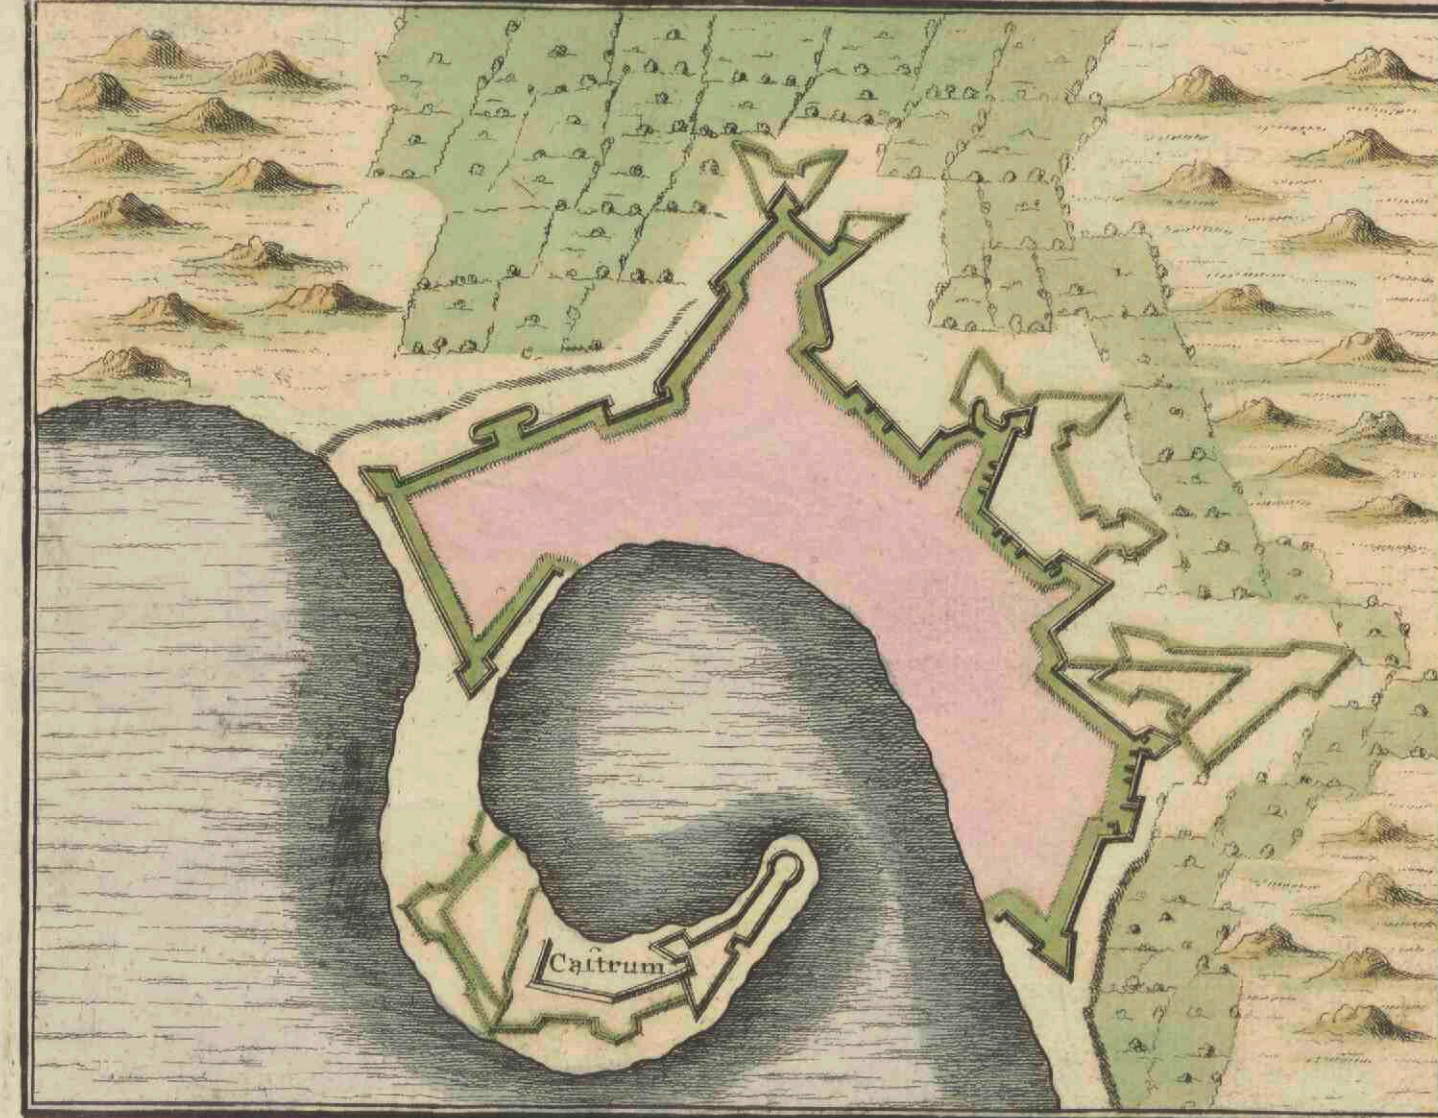

Insulae et Regni Siciliae novissima tabula

<https://hdl.handle.net/1874/429842>

PALERME

URBS MELAZZO, Secundum Antiquam Delineationem

TRAPANI

FORT DE FARO

LA SCALETTA

INSULÆ et REGNI SICILIÆ NOVISSIMA TABULA. inventa par G. de l'ISLE, et edita par JOACHIM OTTENS Amstelodami in platea vulgo de Nieuwen-dyk sub signo de Werelt-Caart.

CARTE DEL'ISLE ET ROYAUME DE SICILIE per G. de l'ISLE de l'Academie Royale des Sciences, et imprimé a Amferdam chez JOACHIM OTTENS demeurant dans la Rue de Nieuwen-dyk.

INSULÆ et REGNI SICILIÆ NOVISSIMA TABULA. inventa par G. de l'ISLE, et edita par JOACHIM OTTENS Amstelodami in platea vulgo de Nieuwen-dyk sub signo de Werelt-Caart.

Small map showing the location of the main map within the Mediterranean region.

CARTE PARTICULIERE DE L'ISLE DE MALTE ET DES ISLES VOISINES

Table with 2 columns: URS, VILLES. Lists various cities and their locations on the map.