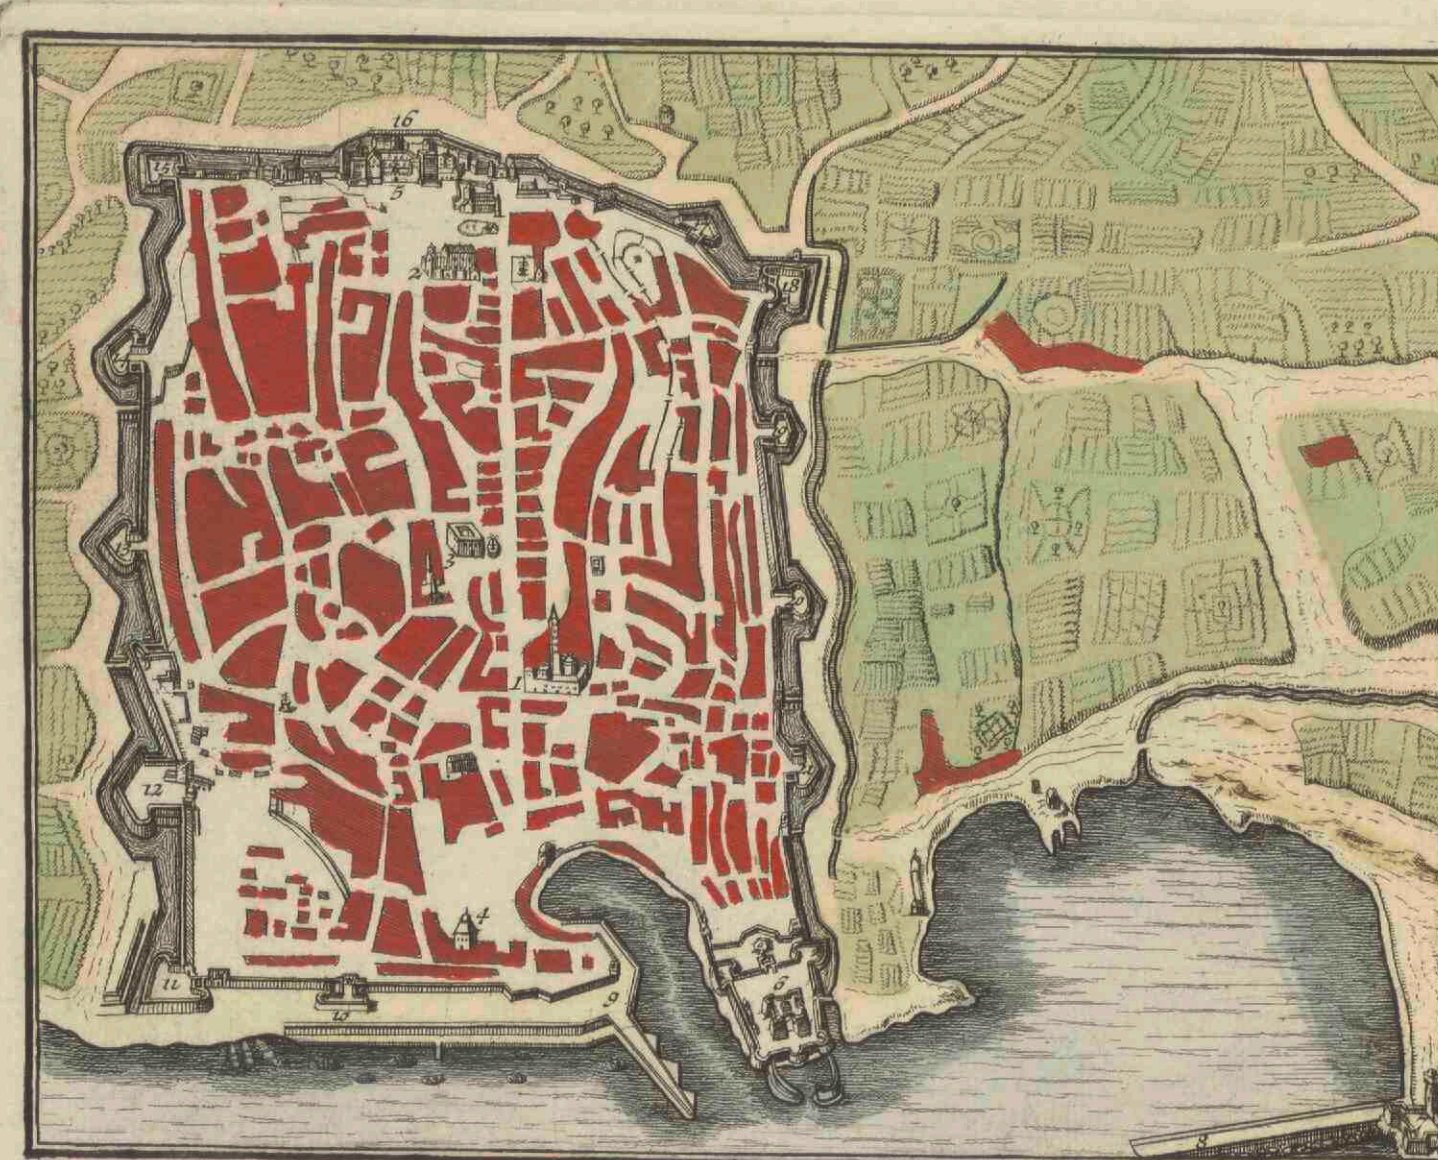

Insulae et Regni Siciliae novissima tabula

<https://hdl.handle.net/1874/429842>

PALERME

URBS MELAZZO, Secundum Antiquam Delineationem

TRAPANI

FORT DE FARO

LA SCALETTA

INSULÆ et REGNI SICILIÆ NOVISSIMA TABULA. inventa par G. de l'ISLE, et edita par JOACHIM OTTENS Amstelodami in platea vulgo de Nieuwen-dyk sub signo de Werelt-Caart.

CARTE DEL'ISLE ET ROYAUME DE SICILIE per G. de l'ISLE de l'Academie Royale des Sciences, et imprimé a Amferdam chez JOACHIM OTTENS demeurant dans la Rue de Nieuwen-dyk.

INSULÆ et REGNI SICILIÆ NOVISSIMA TABULA. inventa par G. de l'ISLE, et edita par JOACHIM OTTENS Amstelodami in platea vulgo de Nieuwen-dyk sub signo de Werelt-Caart.

Small map showing the location of the main map within the Mediterranean region.

CARTE PARTICULIERE DE L'ISLE DE MALTE ET DES ISLES VOISINES

Table with 2 columns: URS, VILLES. Lists various cities and their locations on the map.