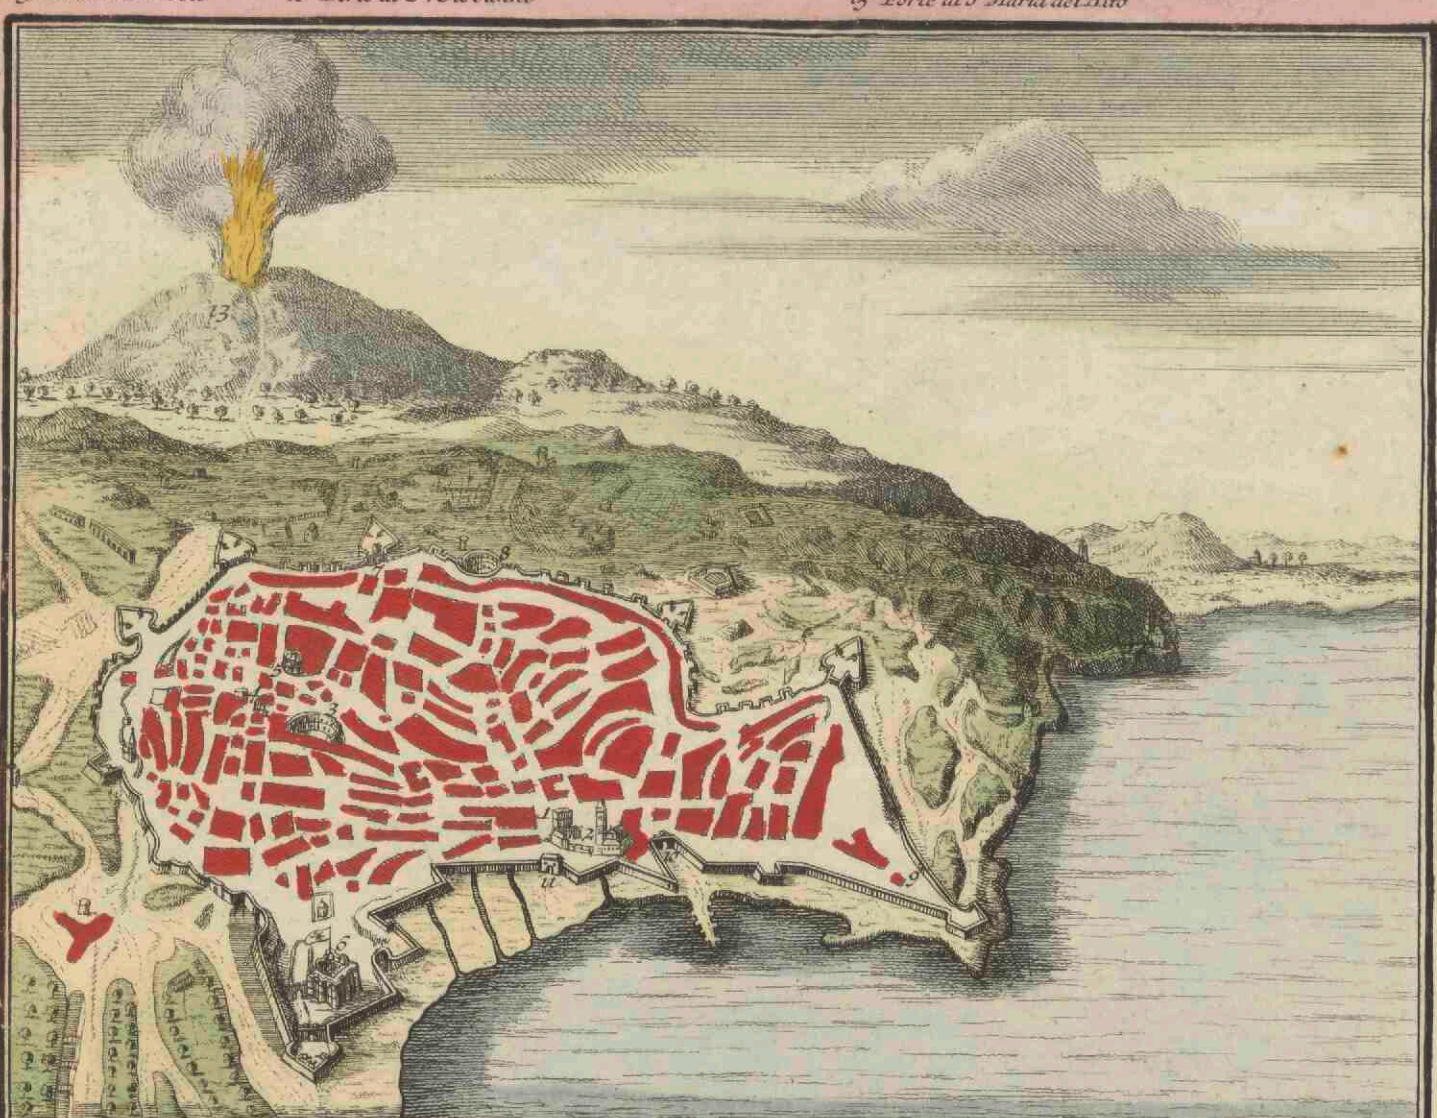

INSULÆ et REGNI SICILIÆ NOVISSIMA TABULA. inventa par G. de l'ISLE, et edita par JOACHIM OTTENS Amstelodami in platea vulgo de Nieuwen-dyk sub signo de Werelt-Caart.

CARTE DEL'ISLE ET ROYAUME DE SICILIE per G. de l'ISLE de l'Academie Royale des Sciences, et imprimé a Amferdam chez JOACHIM OTTENS demeurant dans la Rue de Nieuwen-dyk.

INSULÆ et REGNI SICILIÆ NOVISSIMA TABULA. inventa par G. de l'ISLE, et edita par JOACHIM OTTENS Amstelodami in platea vulgo de Nieuwen-dyk sub signo de Werelt-Caart.

CARTE DEL'ISLE ET ROYAUME DE SICILIE per G. de l'ISLE de l'Academie Royale des Sciences, et imprimé a Amferdam chez JOACHIM OTTENS demeurant dans la Rue de Nieuwen-dyk.

CATANIA

te Amsterdam by JOACHIM OTTENS op den Nieuwendyk by de Soutfegh in de Werelt-Caart.

CARTE PARTICULIERE DE L'ISLE DE MALTE ET DES ISLES VOISINES

Table with 2 columns: URS, VILLES. Lists various cities and their locations on the map.

Table with 2 columns: NOTARUM EXPLICATIO, EXPLICATION DES MARQUES. Provides symbols for various geographical features like mountains, rivers, and cities.

Table with 2 columns: URS, VILLES. Lists various cities and their locations on the map.

Table with 2 columns: NOTARUM EXPLICATIO, EXPLICATION DES MARQUES. Provides symbols for various geographical features like mountains, rivers, and cities.

Table with 2 columns: URS, VILLES. Lists various cities and their locations on the map.

Table with 2 columns: NOTARUM EXPLICATIO, EXPLICATION DES MARQUES. Provides symbols for various geographical features like mountains, rivers, and cities.