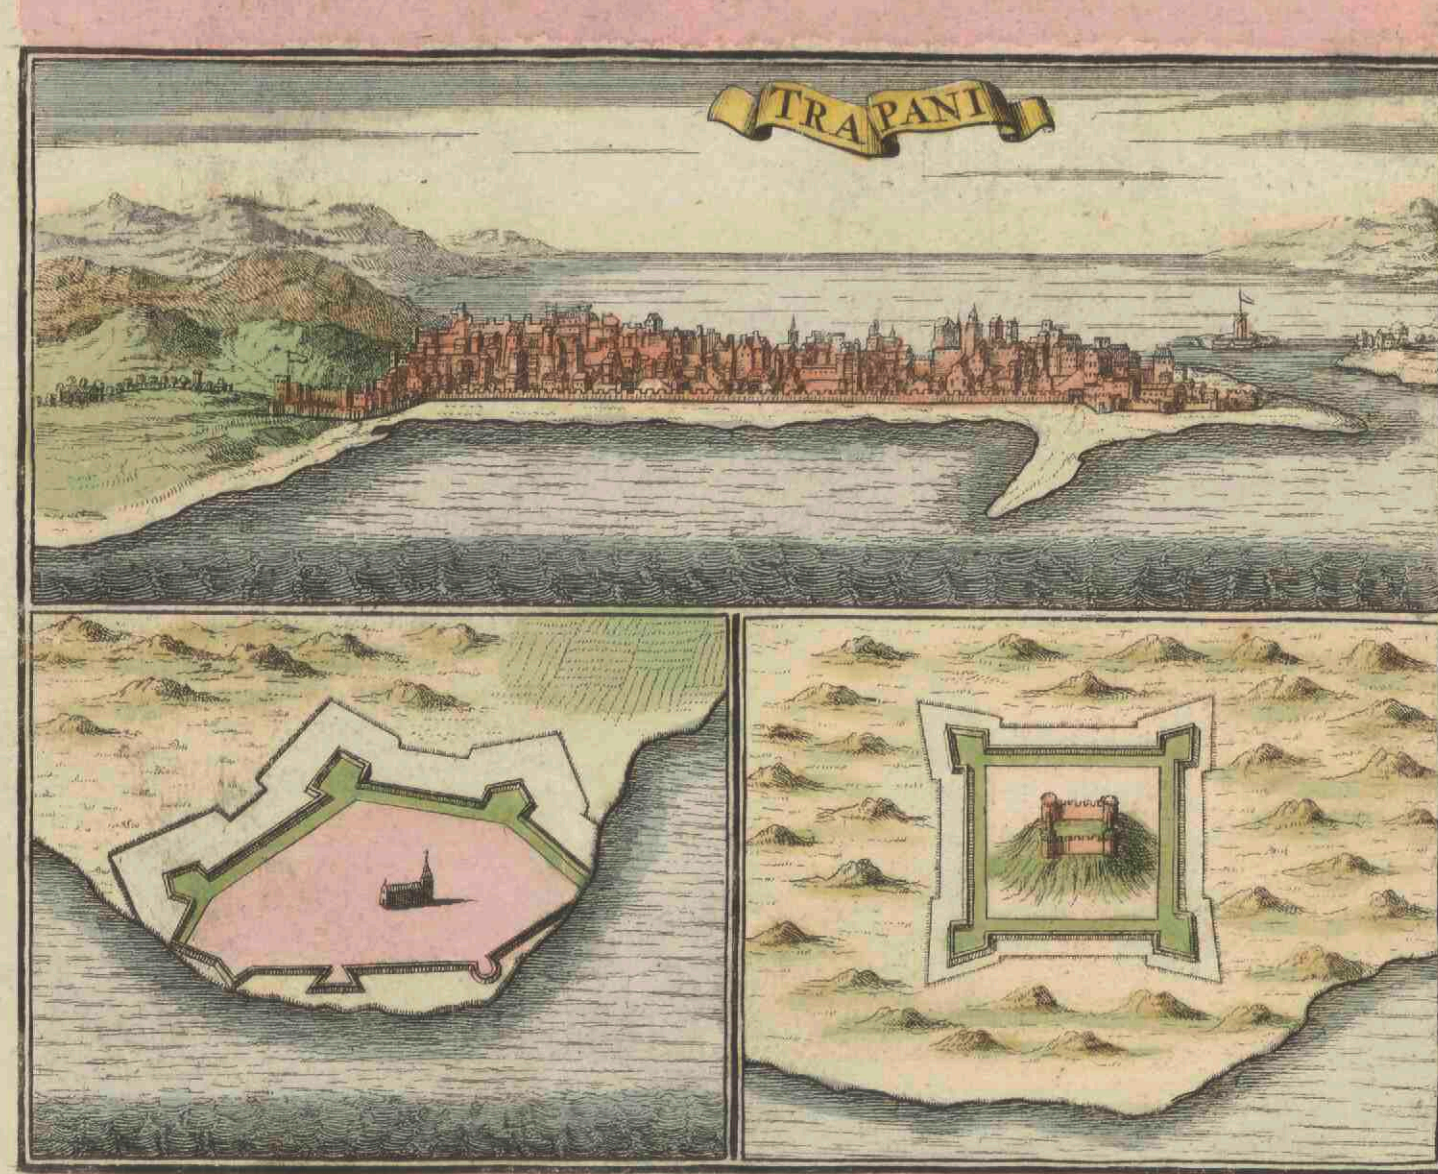

Insulae et Regni Siciliae novissima tabula

<https://hdl.handle.net/1874/429842>

PALERME

URBS MELAZZO, Secundum Antiquam Delineationem

TRAPANI

FORT DE FARO

LA SCALETTA

INSULÆ et REGNI SICILIÆ NOVISSIMA TABULA. inventa par G. de l'ISLE, et edita par JOACHIM OTTENS Amstelodami in platea vulgo de Nieuwen-dyk sub signo de Werelt-Caart.

CARTE DEL'ISLE ET ROYAUME DE SICILIE per G. de l'ISLE de l'Academie Royale des Sciences, et imprimé a Amferdam chez JOACHIM OTTENS demeurant dans la Rue de Nieuwen-dyk.

INSULÆ et REGNI SICILIÆ NOVISSIMA TABULA. inventa par G. de l'ISLE, et edita par JOACHIM OTTENS Amstelodami in platea vulgo de Nieuwen-dyk sub signo de Werelt-Caart.

Small map showing the location of the main map within the Mediterranean region.

CARTE PARTICULIERE DE L'ISLE DE MALTE ET DES ISLES VOISINES

Table with 2 columns: URS, VILLES. Lists various cities and their locations on the map.

- List of landmarks for Catania: 1. Curia Civiltatis, 2. Palatum Episcopale, 3. Theatrum Aleris, 4. Theatrum Alnus, 5. S. Maria Restanda, 6. Castrum Regium, 7. Templum Jove, 8. Amphitheatrum, 9. Porta Fontana, 10. Porta, 11. Porta Canalium, 12. Loggia, 13. Monte Etna.