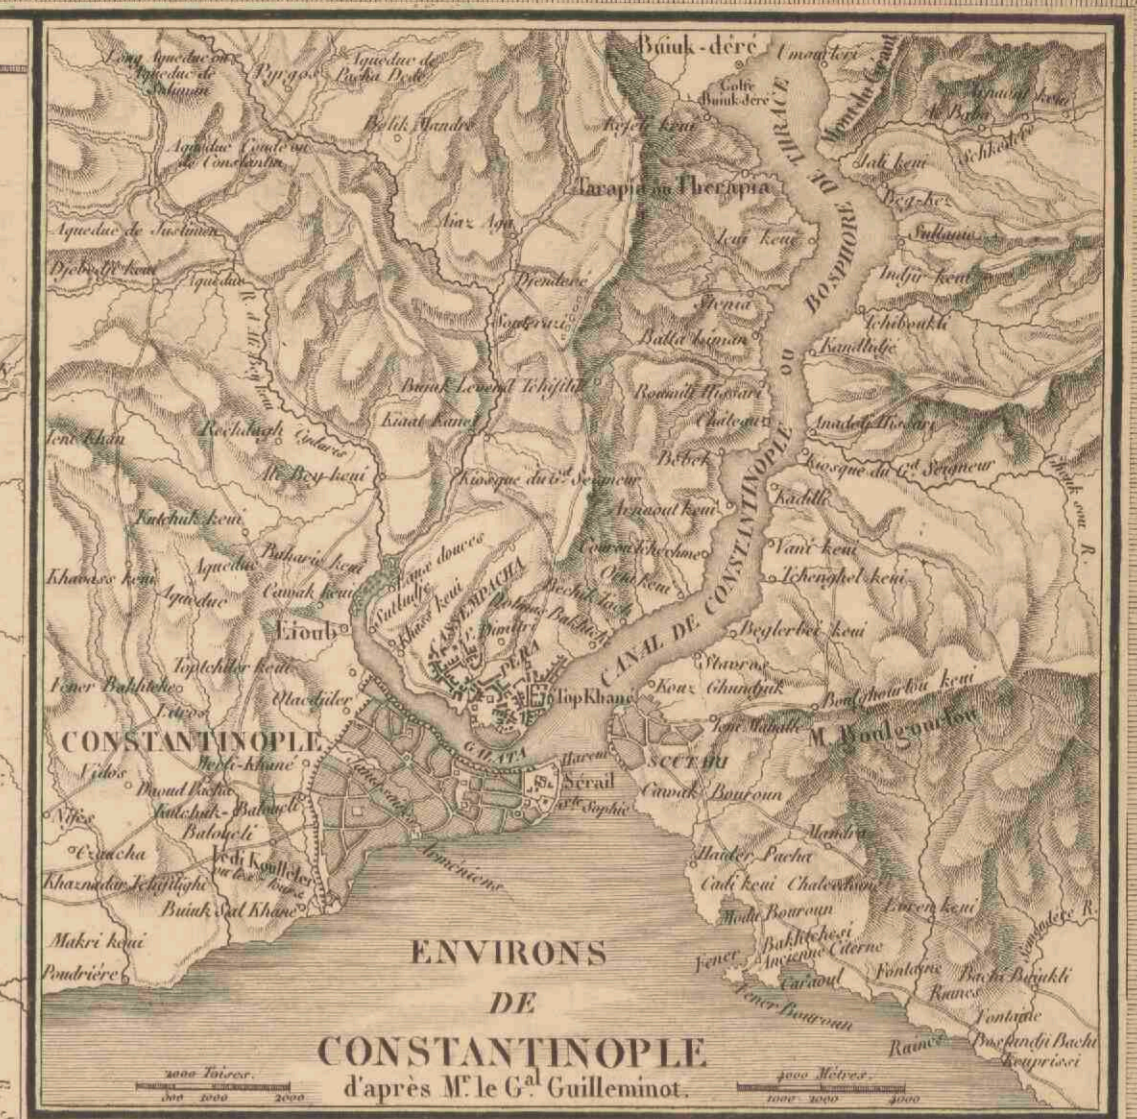

# Carte de la Turquie d'Europe et d'Asie

<https://hdl.handle.net/1874/429880>

Carte  
DE LA  
TURQUIE D'EUROPE  
ET  
D'ASIE,  
D'après les cartes les plus récentes  
ET GRAVÉE PAR L. BERTHE  
Rue St-Jacques N° 66, A PARIS.  
1826

Mètres  
Lignes communes de France de 25 au Deg.  
Pouces de Turquie de 25 au Deg.