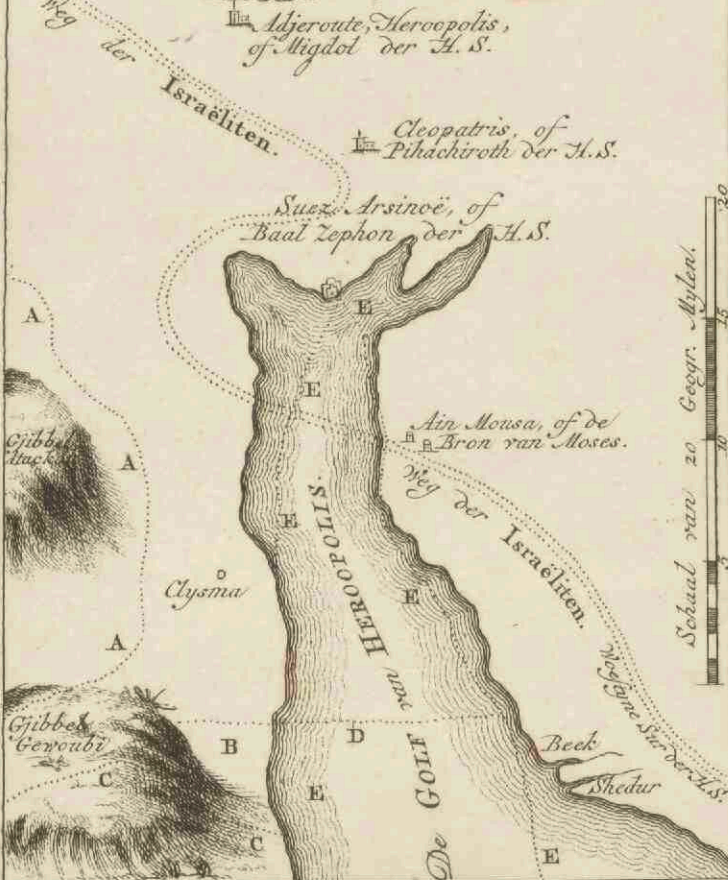

Uittreksel uit de kaart van Egipten en de Roode Zee, van Dr. Pococke ;

<https://hdl.handle.net/1874/430037>

Uittreksel uit de Kaart van
Egipten en de Roode Zee,
van D. POCOCKE.

Volgens de Reizen van D. SHAW, is AAA. de
Ligging van Gjibbel Atackah. CC. van Gjibbel-
Gewoubi. B. van Pihachiroth of Clyfma. D. de Doortocht
door de Roode Zee. EE. De strand der Roode Zee.

Uittreksel uit de
Kaart van
CHRYSANTHUS.

de Hauser libra.

KAART: * VIII *. G. c. g