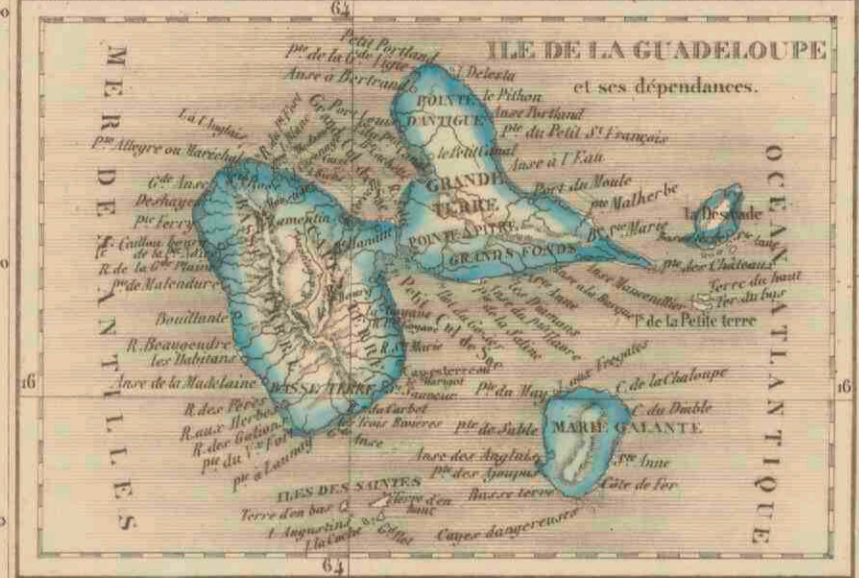

Carte de l'Amérique

<https://hdl.handle.net/1874/430060>

CARTTE DE L'AMERIQUE

DRESSEE PAR A.H. DUFOR

PARIS

1843

Lièges de 25 au Degré
Lièges marines de 20 au Degré
Lilles Anglaises de 60 au Degré
Lièges d'Espagne de 25 au Degré

CARTE DE L'AMÉRIQUE

DRESSÉE PAR A.H. DUFOUR

PARIS

1843

MER MÉDITERRANÉE

ÉQUATEUR

Tropique du Capricorne

Tropique du Cancer

ÉQUATEUR

Tropique du Capricorne

Tropique du Cancer

ÉQUATEUR

LIÈGES DE 25 AU DEGRÉ
MILLES ANGLAIS DE 69'5 AU DEGRÉ
LIÈGES D'ESPAGNE DE 17'5 AU DEGRÉ