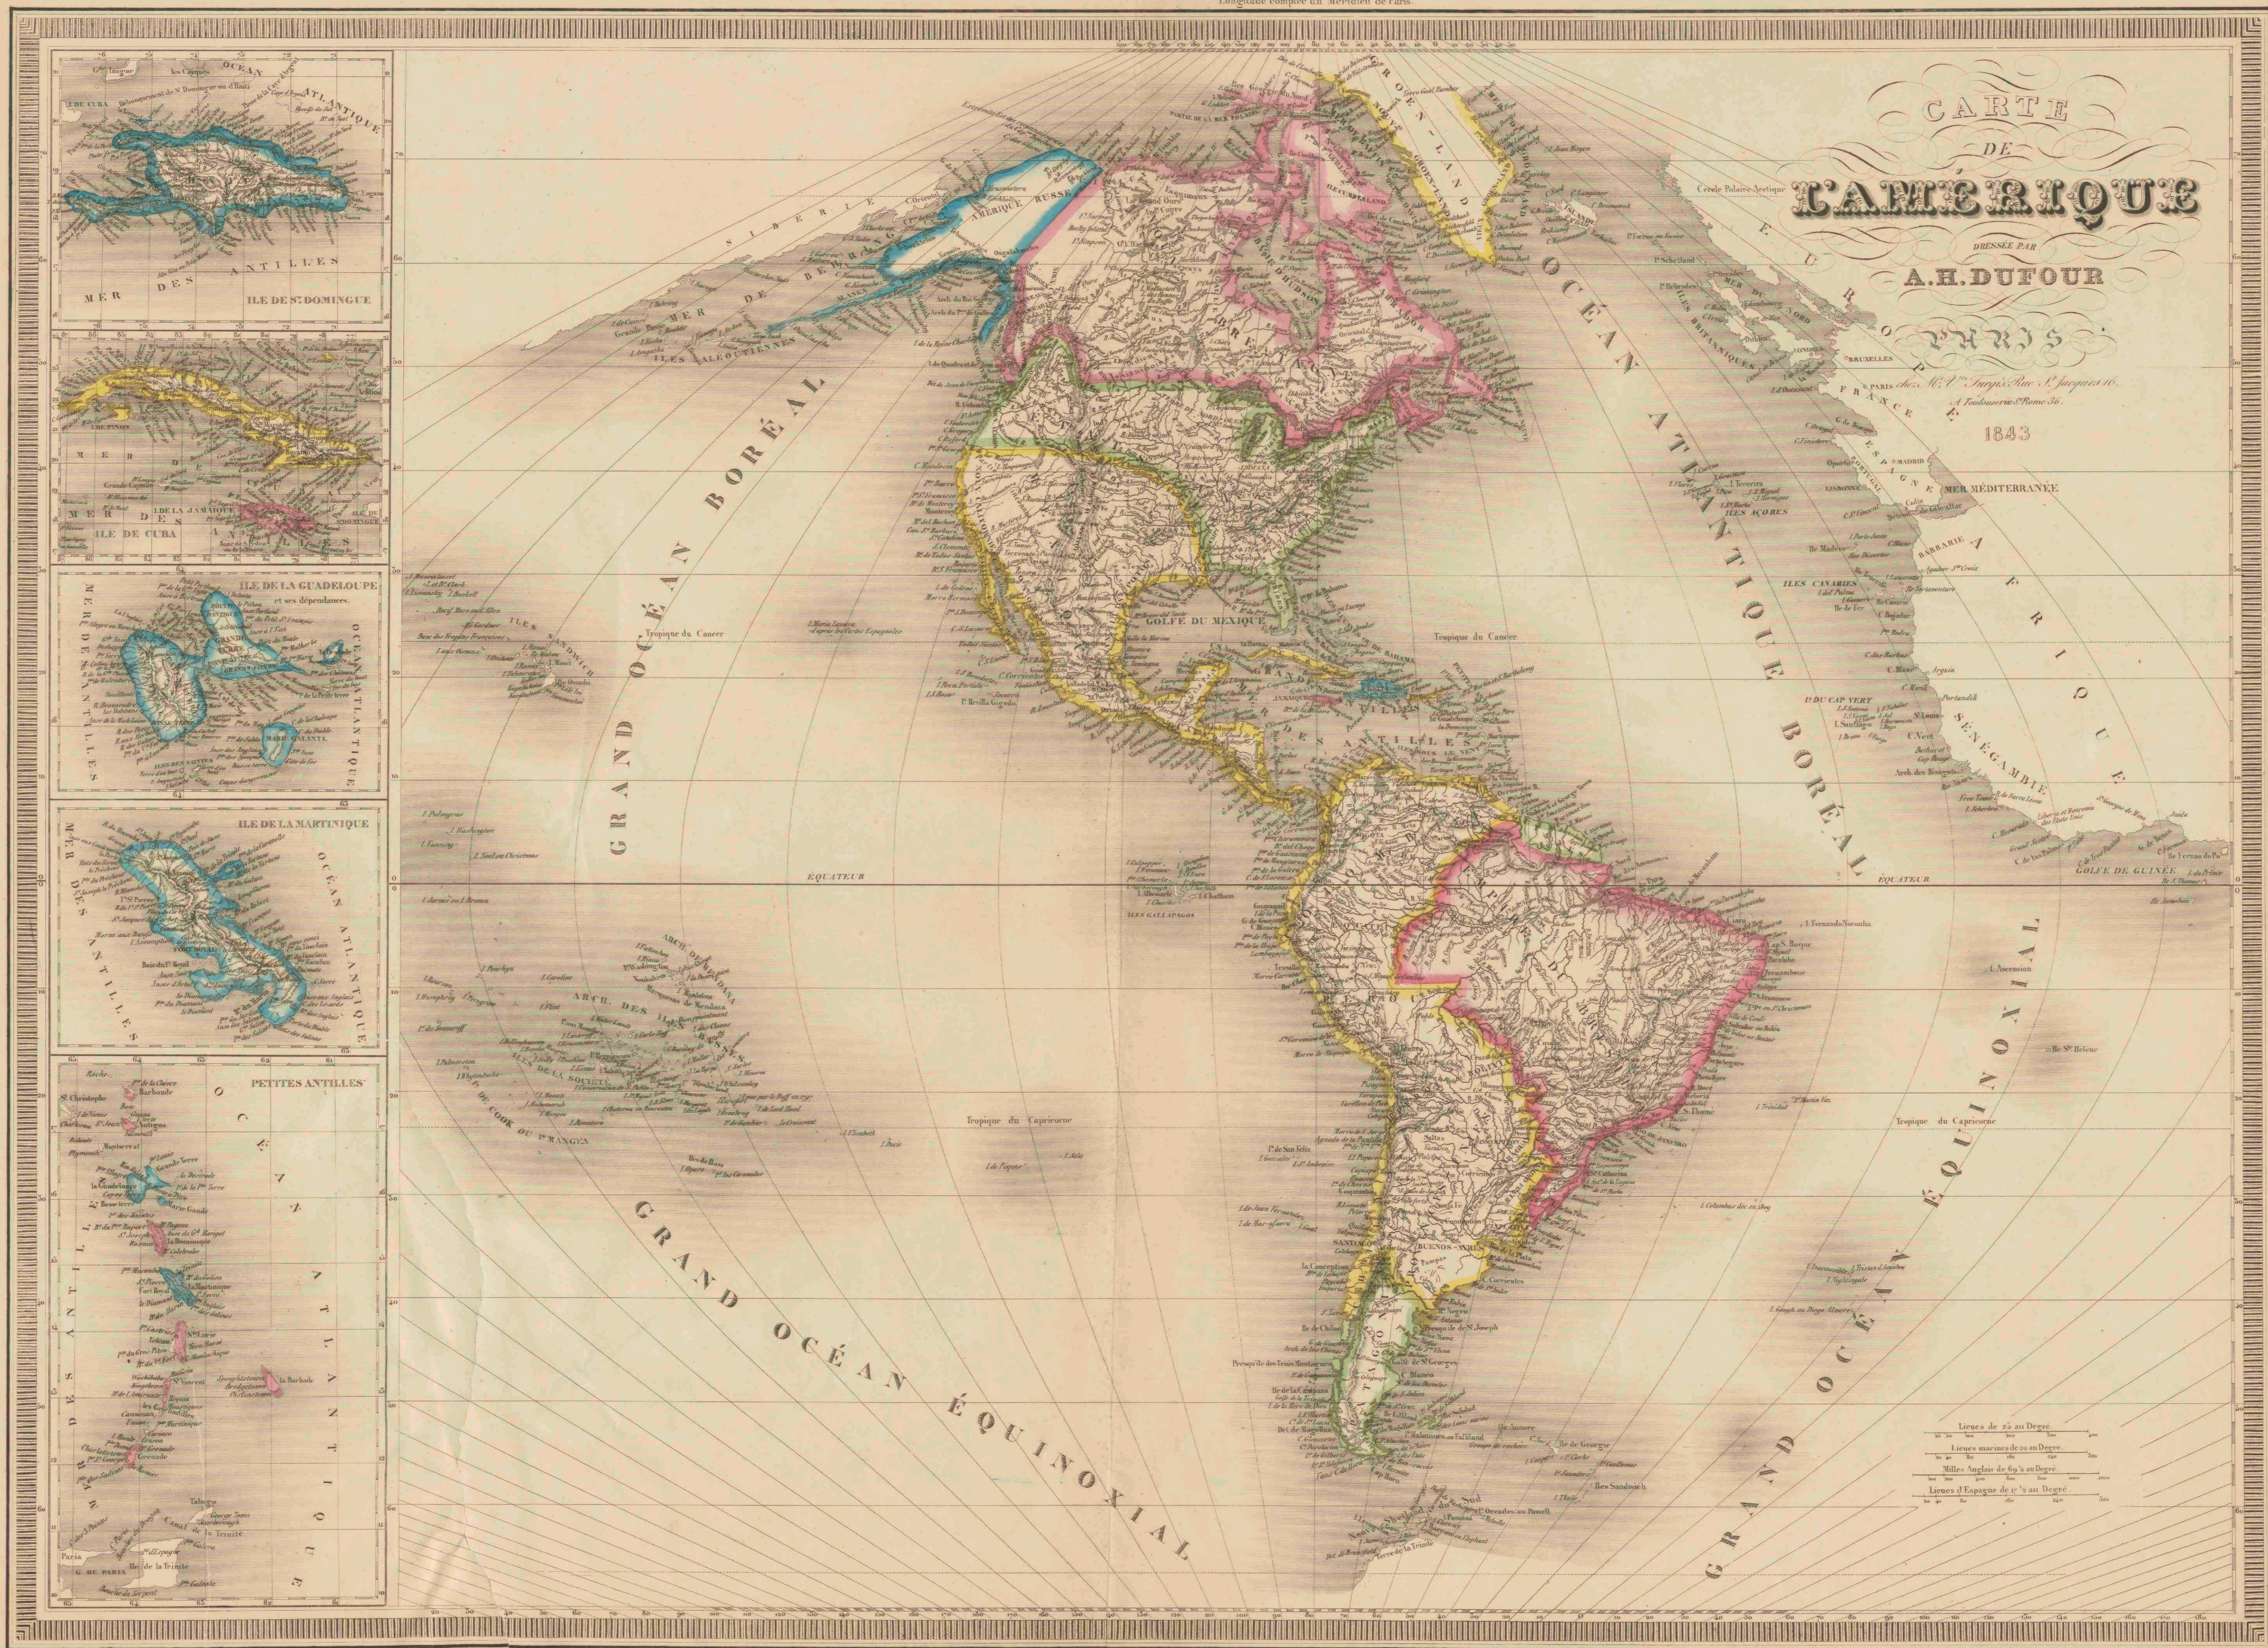

Carte de l'Amérique

<https://hdl.handle.net/1874/430060>

CARTTE DE L'AMERIQUE

DRESSEE PAR A.H. DUFOR

PARIS

1843

Lièges de 25 au Degré
Lièges marines de 20 au Degré
Lilles Anglaises de 60 au Degré
Lièges d'Espagne de 25 au Degré

CARTE DE L'AMÉRIQUE

DRESSÉE PAR A.H. DUFOUR

PARIS

1843

MER MÉDITERRANÉE

ÉQUATEUR

Tropique du Capricorne

Tropique du Cancer

ÉQUATEUR

Tropique du Capricorne

Tropique du Cancer

ÉQUATEUR

LIÈGES DE 25 AU DEGRÉ
MILLES ANGLAIS DE 69'5 AU DEGRÉ
LIÈGES D'ESPAGNE DE 17'5 AU DEGRÉ