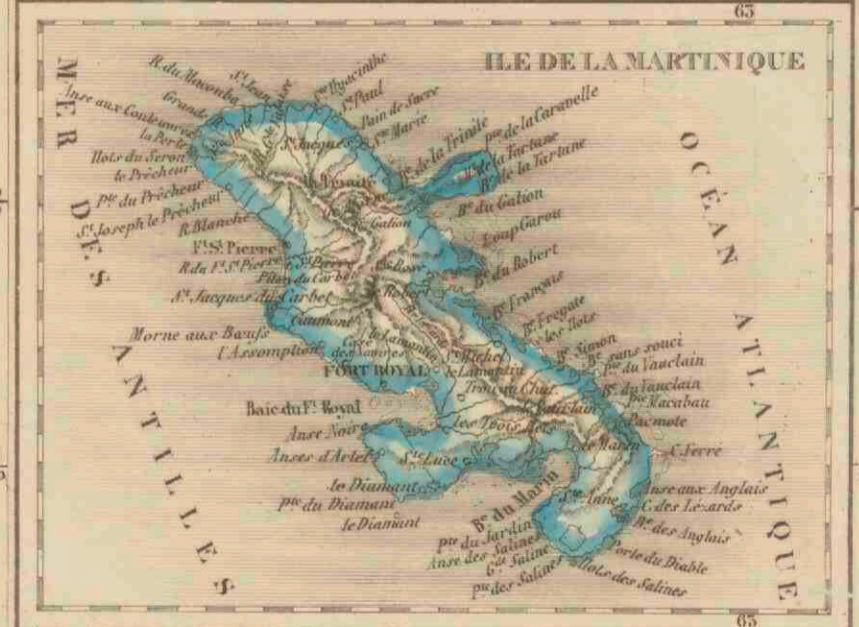

Carte de l'Amérique

<https://hdl.handle.net/1874/430060>

CARTTE DE L'AMERIQUE

DRESSEE PAR A.H. DUFOR

PARIS

1843

Lièges de 25 au Degré
Lièges marines de 20 au Degré
Lilles Anglaises de 60 au Degré
Lièges d'Espagne de 25 au Degré

CARTE DE L'AMÉRIQUE

DRESSÉE PAR A.H. DUFOUR

PARIS

1843

MER MÉDITERRANÉE

ÉQUATEUR

Tropique du Capricorne

Tropique du Cancer

ÉQUATEUR

Tropique du Capricorne

Tropique du Cancer

ÉQUATEUR

LIÈGES DE 25 AU DEGRÉ
MILLES ANGLAIS DE 69'5 AU DEGRÉ
LIÈGES D'ESPAGNE DE 17'5 AU DEGRÉ