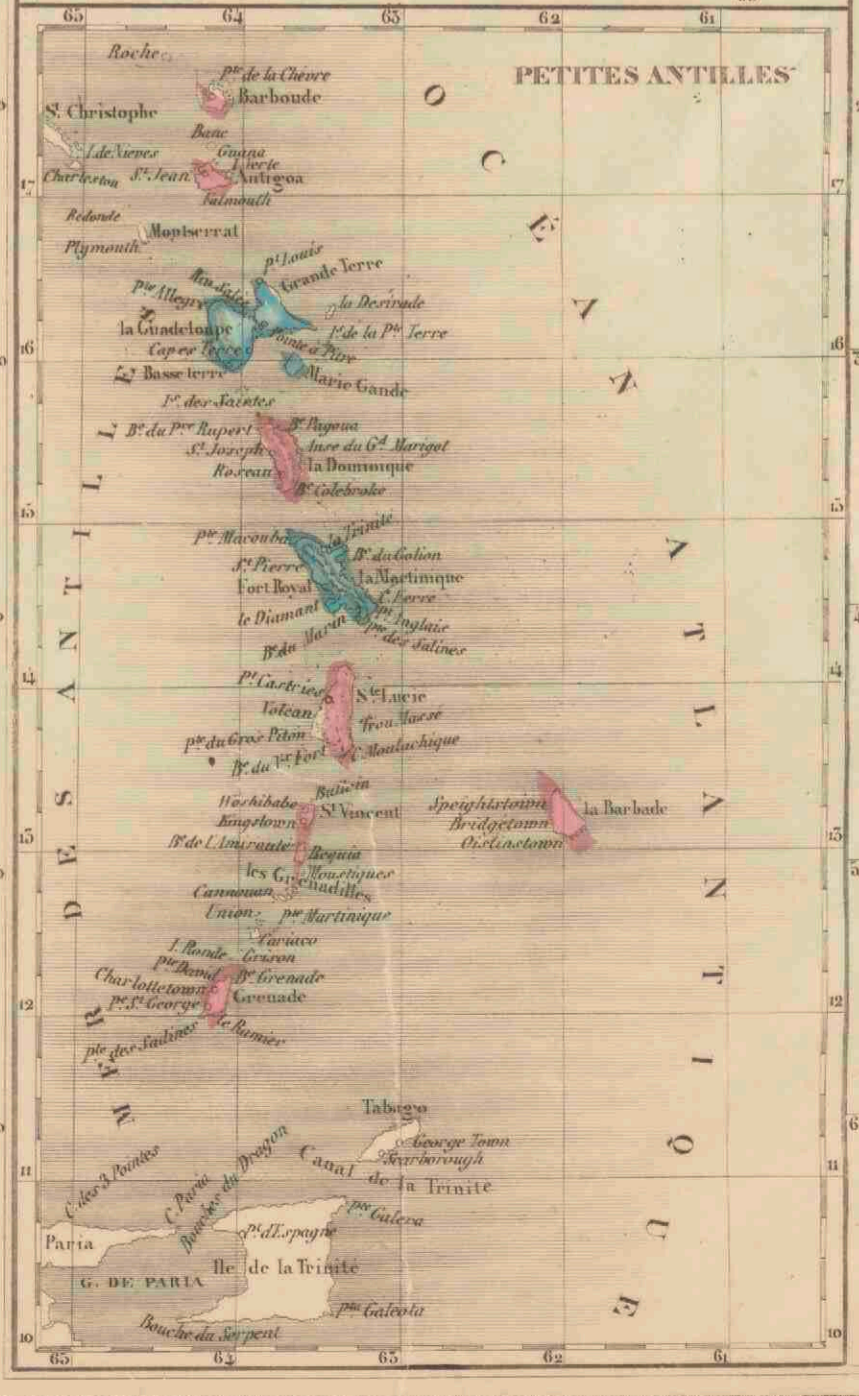

Carte de l'Amérique

<https://hdl.handle.net/1874/430060>

CARTTE DE L'AMERIQUE

DRESSEE PAR A.H. DUFOR

PARIS

1843

Lièges de 25 au Degré
Lièges marines de 20 au Degré
Lilles Anglaises de 60 au Degré
Lièges d'Espagne de 25 au Degré

CARTE DE L'AMÉRIQUE

DRESSÉE PAR A.H. DUFOUR

PARIS

1843

MER MÉDITERRANÉE

ÉQUATEUR

Tropique du Capricorne

Tropique du Cancer

ÉQUATEUR

Tropique du Capricorne

Tropique du Cancer

ÉQUATEUR

LIÈGES DE 25 AU DEGRÉ
MILLES ANGLAIS DE 69'5 AU DEGRÉ
LIÈGES D'ESPAGNE DE 17'5 AU DEGRÉ