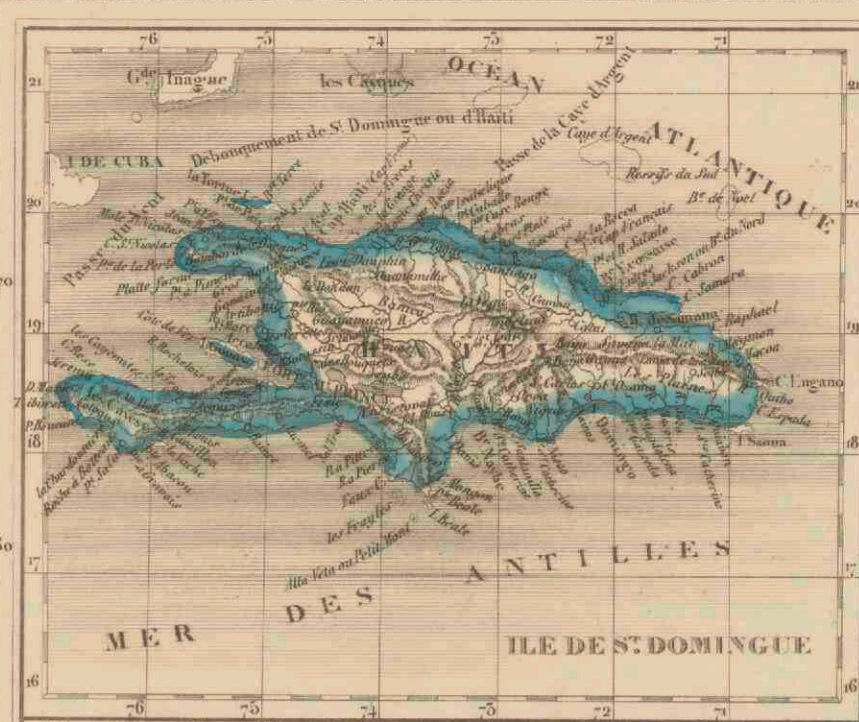

Carte de l'Amérique

<https://hdl.handle.net/1874/430060>

CARTTE DE L'AMERIQUE

DRESSEE PAR A.H. DUFOR

PARIS

1843

Lièges de 25 au Degré
Lièges marines de 20 au Degré
Lilles Anglaises de 60 au Degré
Lièges d'Espagne de 25 au Degré

CARTE DE L'AMÉRIQUE

DRESSÉE PAR A.H. DUFOUR

PARIS

1843

MER MÉDITERRANÉE

ÉQUATEUR

Tropique du Capricorne

Tropique du Cancer

ÉQUATEUR

Tropique du Capricorne

Tropique du Cancer

ÉQUATEUR

LIÈGES DE 25 AU DEGRÉ
MILLES ANGLAIS DE 69'5 AU DEGRÉ
LIÈGES D'ESPAGNE DE 17'5 AU DEGRÉ