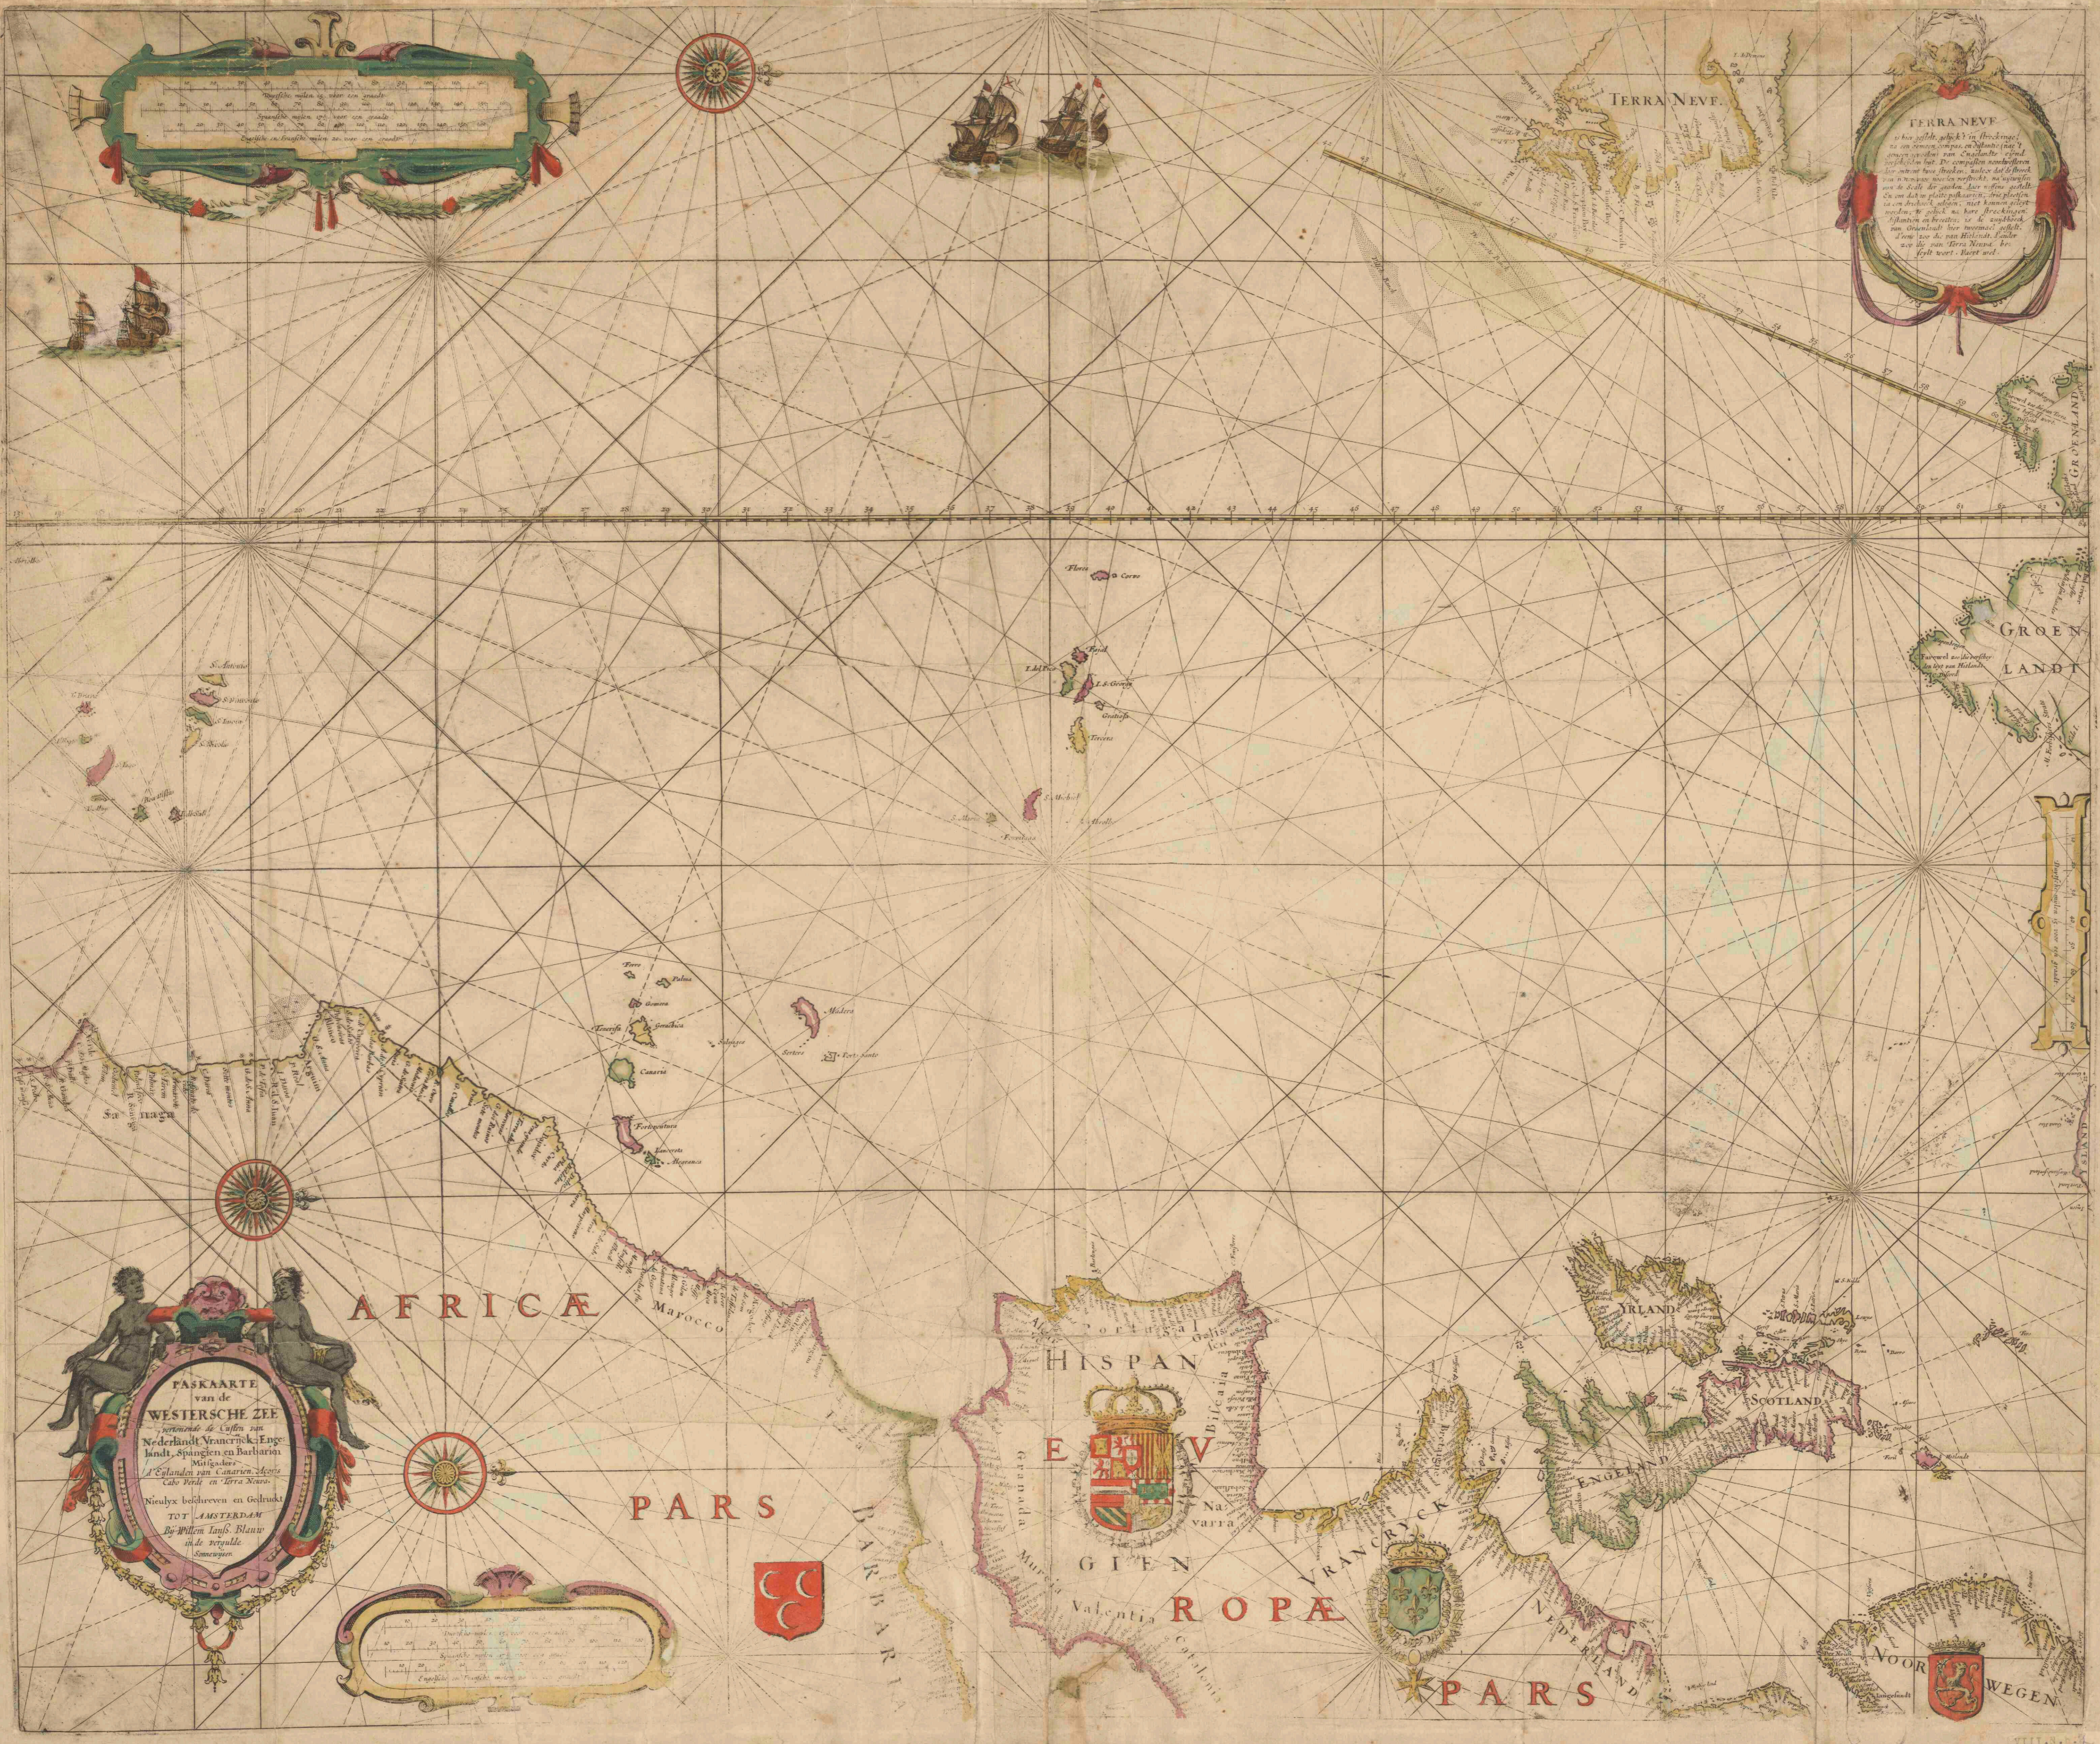

**Paskaarte van de Westersche Zee vertonende de custen van
Nederlandt, Vrancrijck, Engelandt, Spangien en Barbarien :
mitsgaders d'Eijlanden van Canarien, Ac?ores, Cabo Verde en
Terra Neuva**

<https://hdl.handle.net/1874/430115>

TASCHAARTE
van de
WESTERSCHE ZEE
betreffende de Kusten van
Nederlandt, Franckrijk, Engelandt,
Spangien en Barbarien.
Met Gelanden van Canarien, Azoren,
Cabo Verde en Terra Neve.
Nieuwlyx beclaren en Gebruick
TOT AMSTERDAM
By Willem Janfs. Blauw
in de vergulde
Sommerwien.

Scale bar with text: *Engelsche en Franckse mijlen*

AFRICA

PARS

HISPAN

GIEN

ROPÆ

PARS

NOOR WEGEN

GROEN LANDT

TERRA NEVE

Scale bar with text: *Engelsche en Franckse mijlen*

PASKAARTE
van de
WESTERSCHE ZEE
verrekenende de Costen van
Nederlands Vrancrijk, Eng-
landt, Spangien en Barbarien
Mitsgeders
A Eylanden van Canarien, de eys
Cabo Verde en Terra Nuova.
Nieuylx beschreven en Gedrukt
TOT AMSTERDAM
By Willem Ians. Blauw
in de verrijde
Sonneuygen.