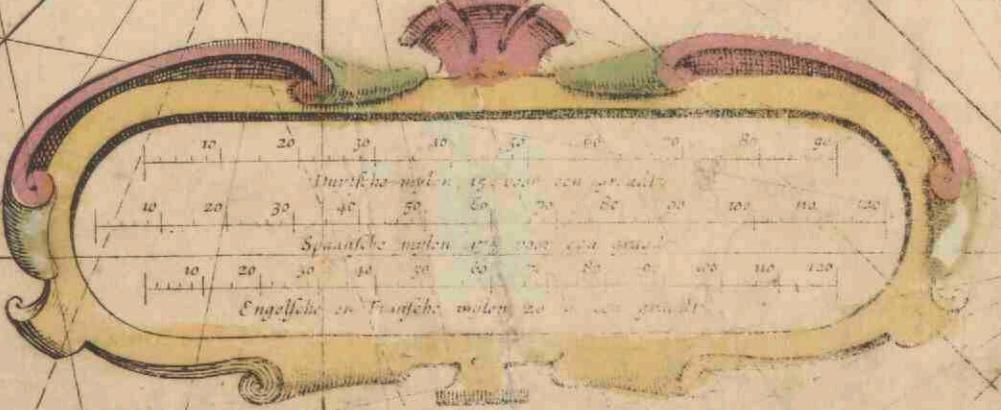

PASKAARTE
van de
WESTERSCHE ZEE
verrekenende de Costen van
Nederlands Vrancrijk, Eng-
landt, Spangien en Barbarien
Mitsgeders
A Eylanden van Canarien, de eys
Cabo Verde en Terra Nuova.
Nieuylx beschreven en Gedrukt
TOT AMSTERDAM
By Willem Ians. Blauw
in de verrijde
Sonneuygen.

PARS

PAI