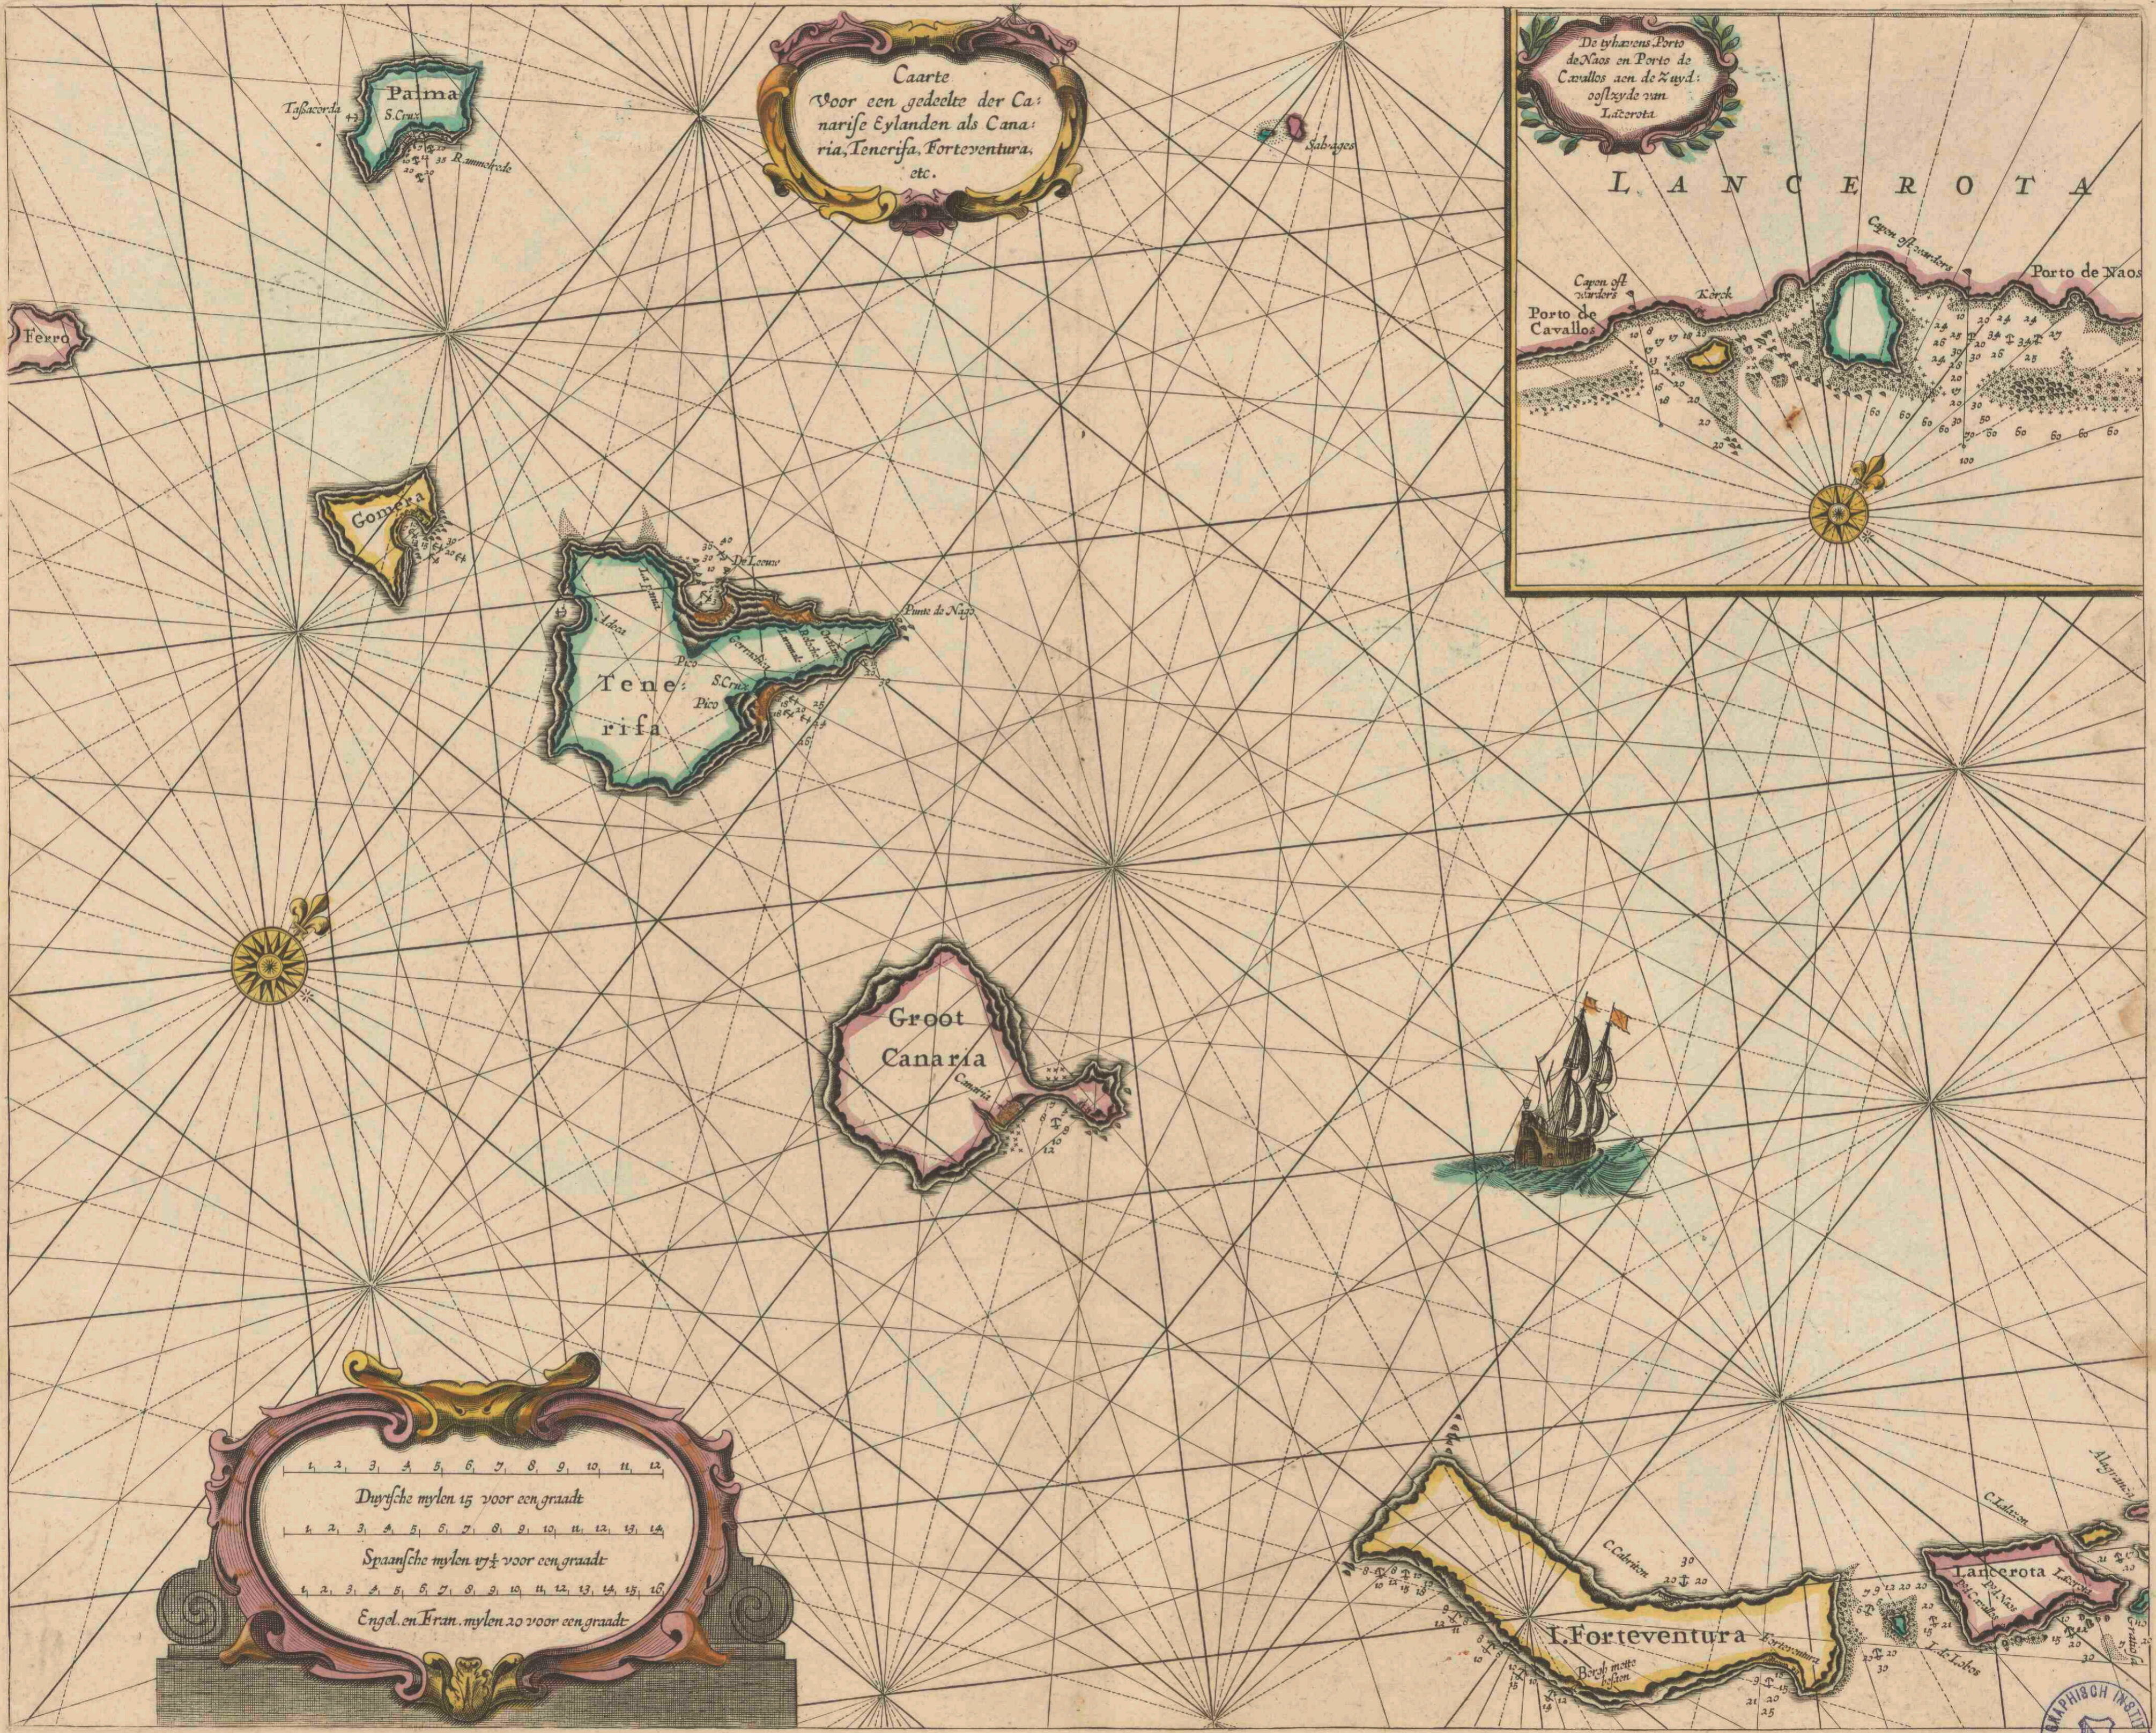

# **Caarte voor een gedeelte der Canarise Eylanden als Canaria, Tenerifa, Forteventura, etc.**

<https://hdl.handle.net/1874/430121>

Caarte  
Voor een gedeelte der Canariſe Eylanden als Canaria, Tenerifa, Forteventura, etc.

1 2 3 4 5 6 7 8 9 10 11 12  
Duyſche mylen 15 voor een graadt  
1 2 3 4 5 6 7 8 9 10 11 12 13 14  
Spaanſche mylen 17½ voor een graadt  
1 2 3 4 5 6 7 8 9 10 11 12 13 14 15 16  
Engel. en Fran. mylen 20 voor een graadt