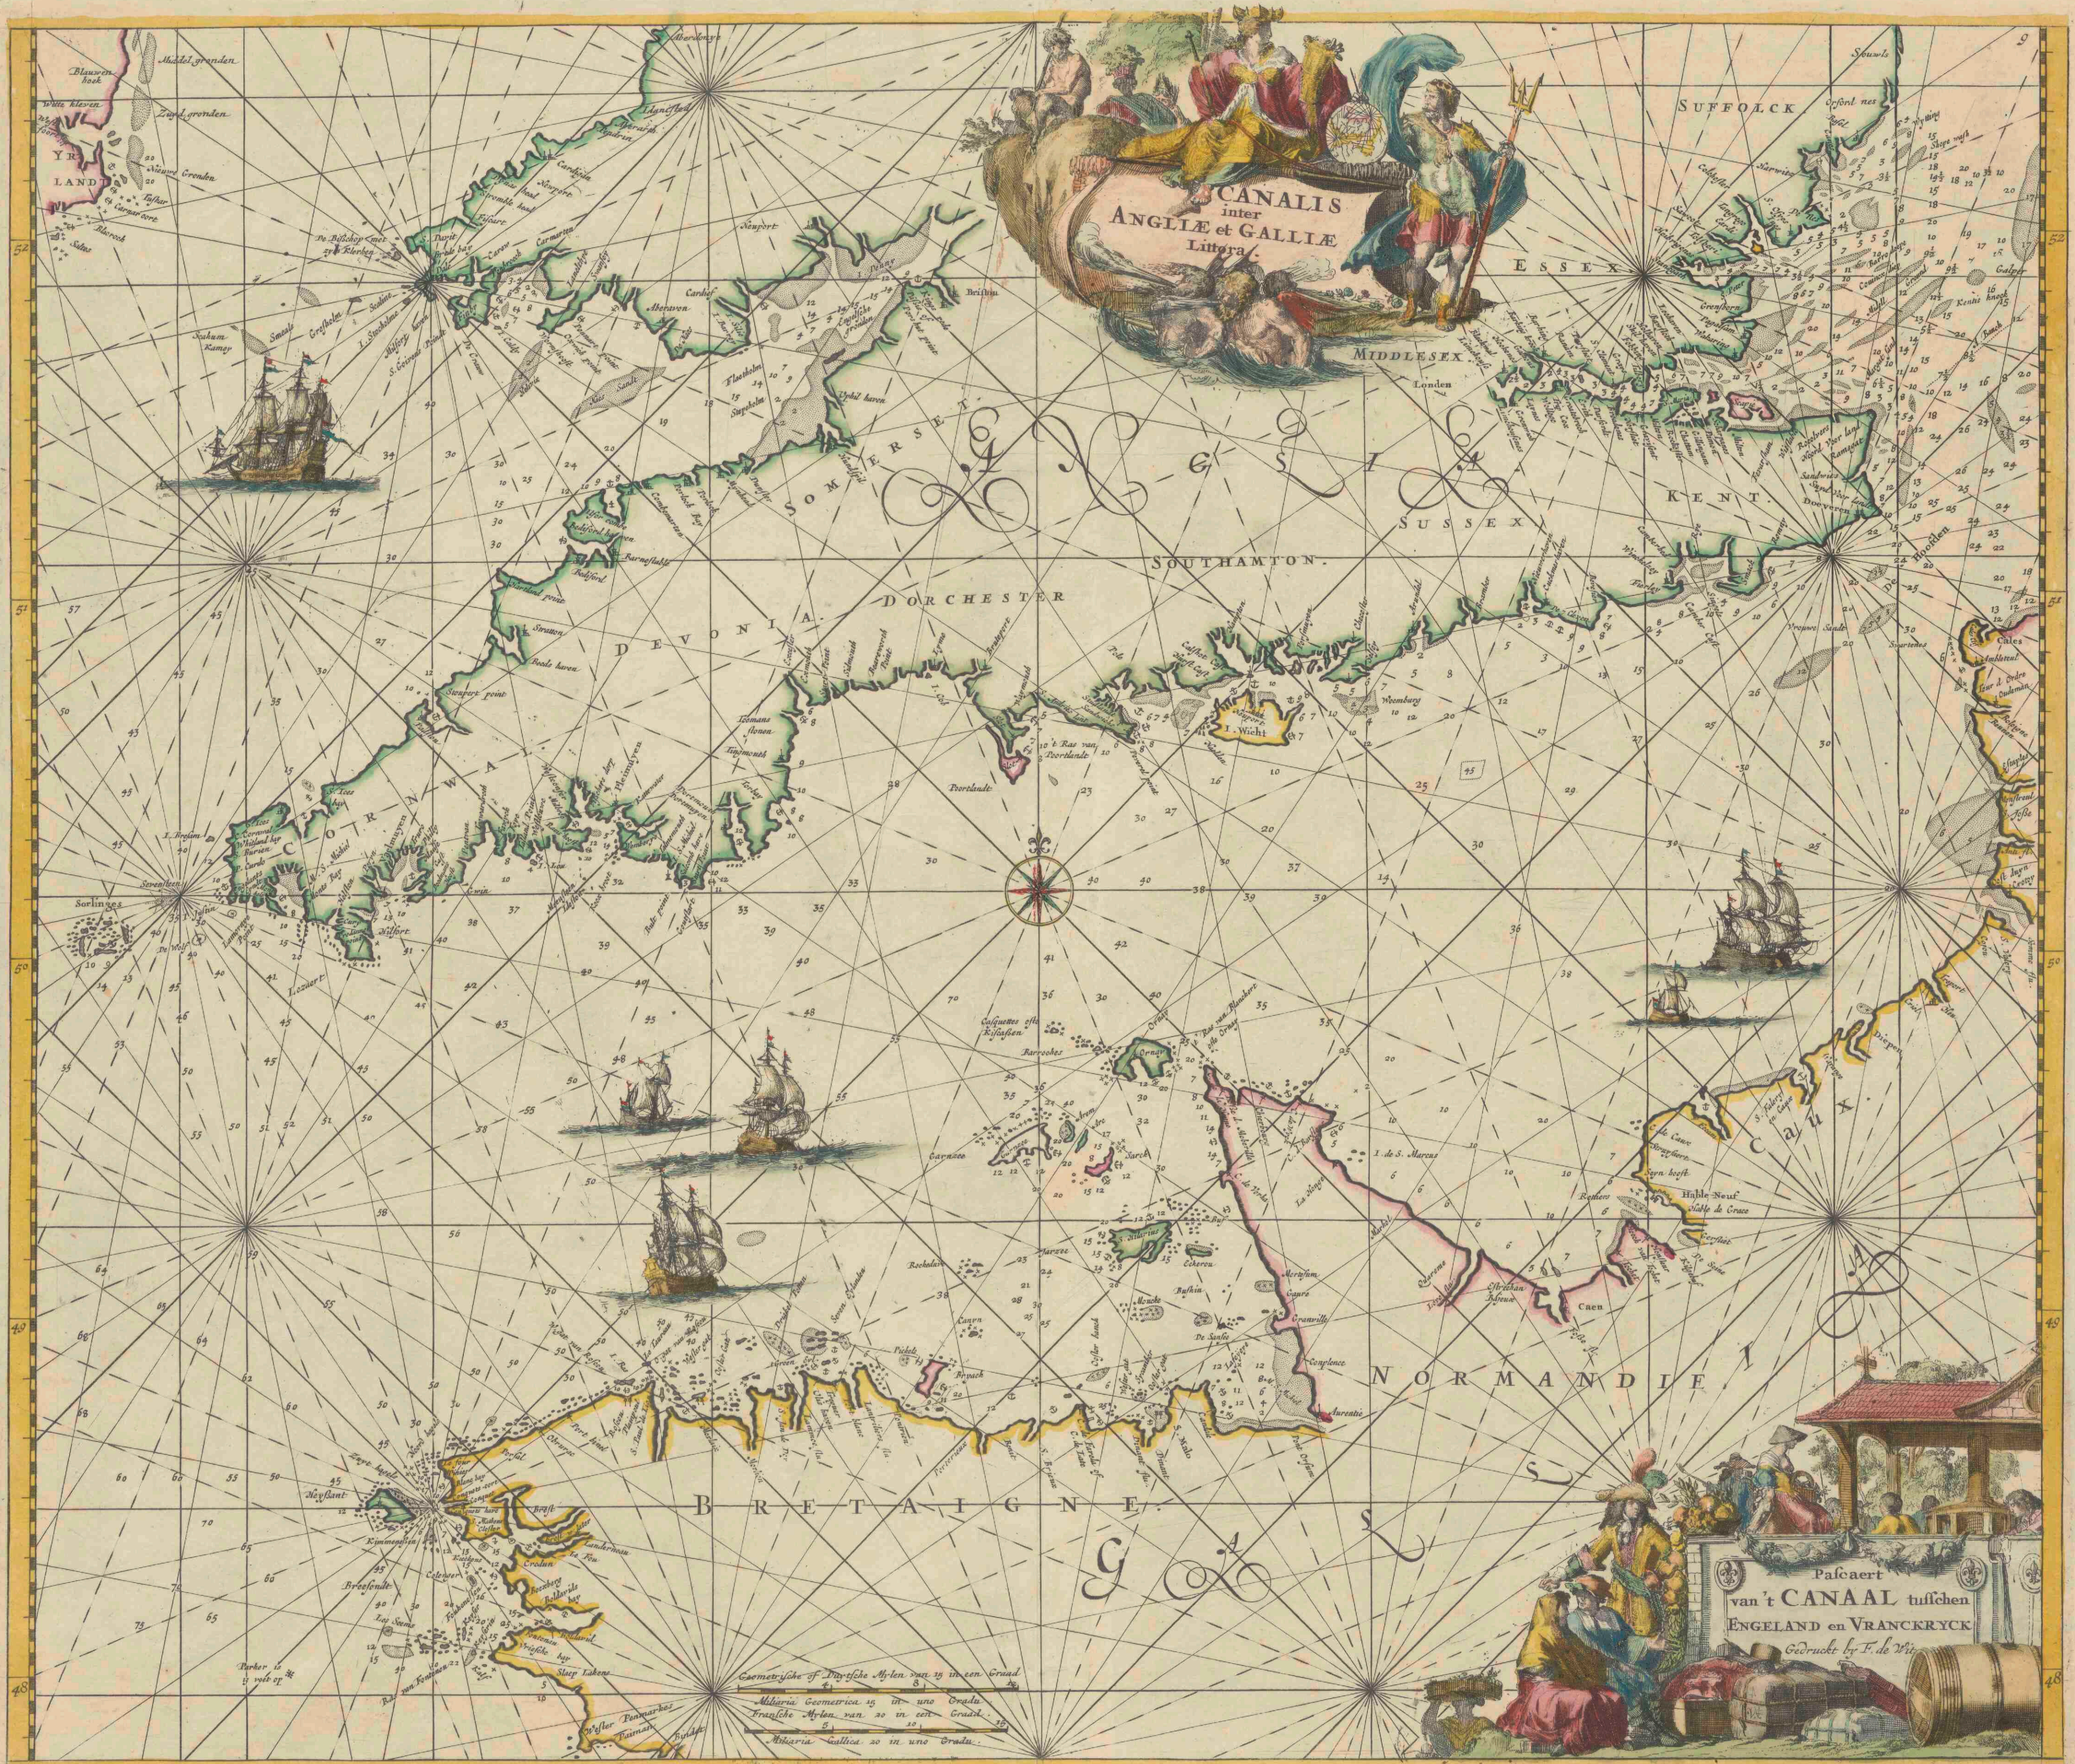

Canalis inter Angliae et Galliae littora =

<https://hdl.handle.net/1874/430218>

Pascart
 van t CANAAL tusschen
 ENGELAND en VRANCKRYCK
 Gedruckt by J. de Wit

Coemetrische of Duytsche Mylen van 25 in een Graad
 Italia Geometrica 15 in uno Grado
 Franche Mylen van 20 in een Graad
 Italia Gallica 20 in uno Grada