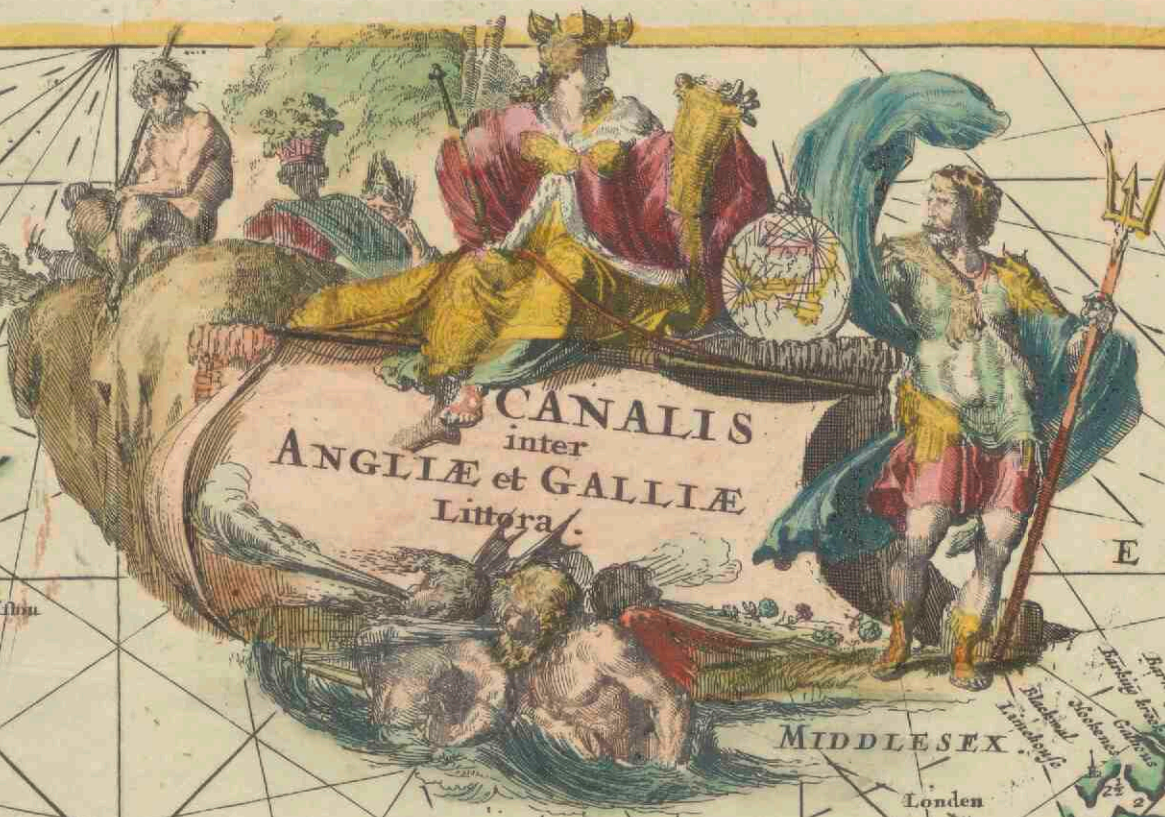

Canalis inter Angliae et Galliae littora =

<https://hdl.handle.net/1874/430218>

Pascart
 van t CANAAL tusschen
 ENGELAND en VRANCKRYCK
 Gedruckt by J. de Wit

Coemetrische of Duytsche Mylen van 25 in een Graad
 Italia Geometrica 15 in uno Grado
 Franche Mylen van 20 in een Graad
 Italia Gallica 20 in uno Grada