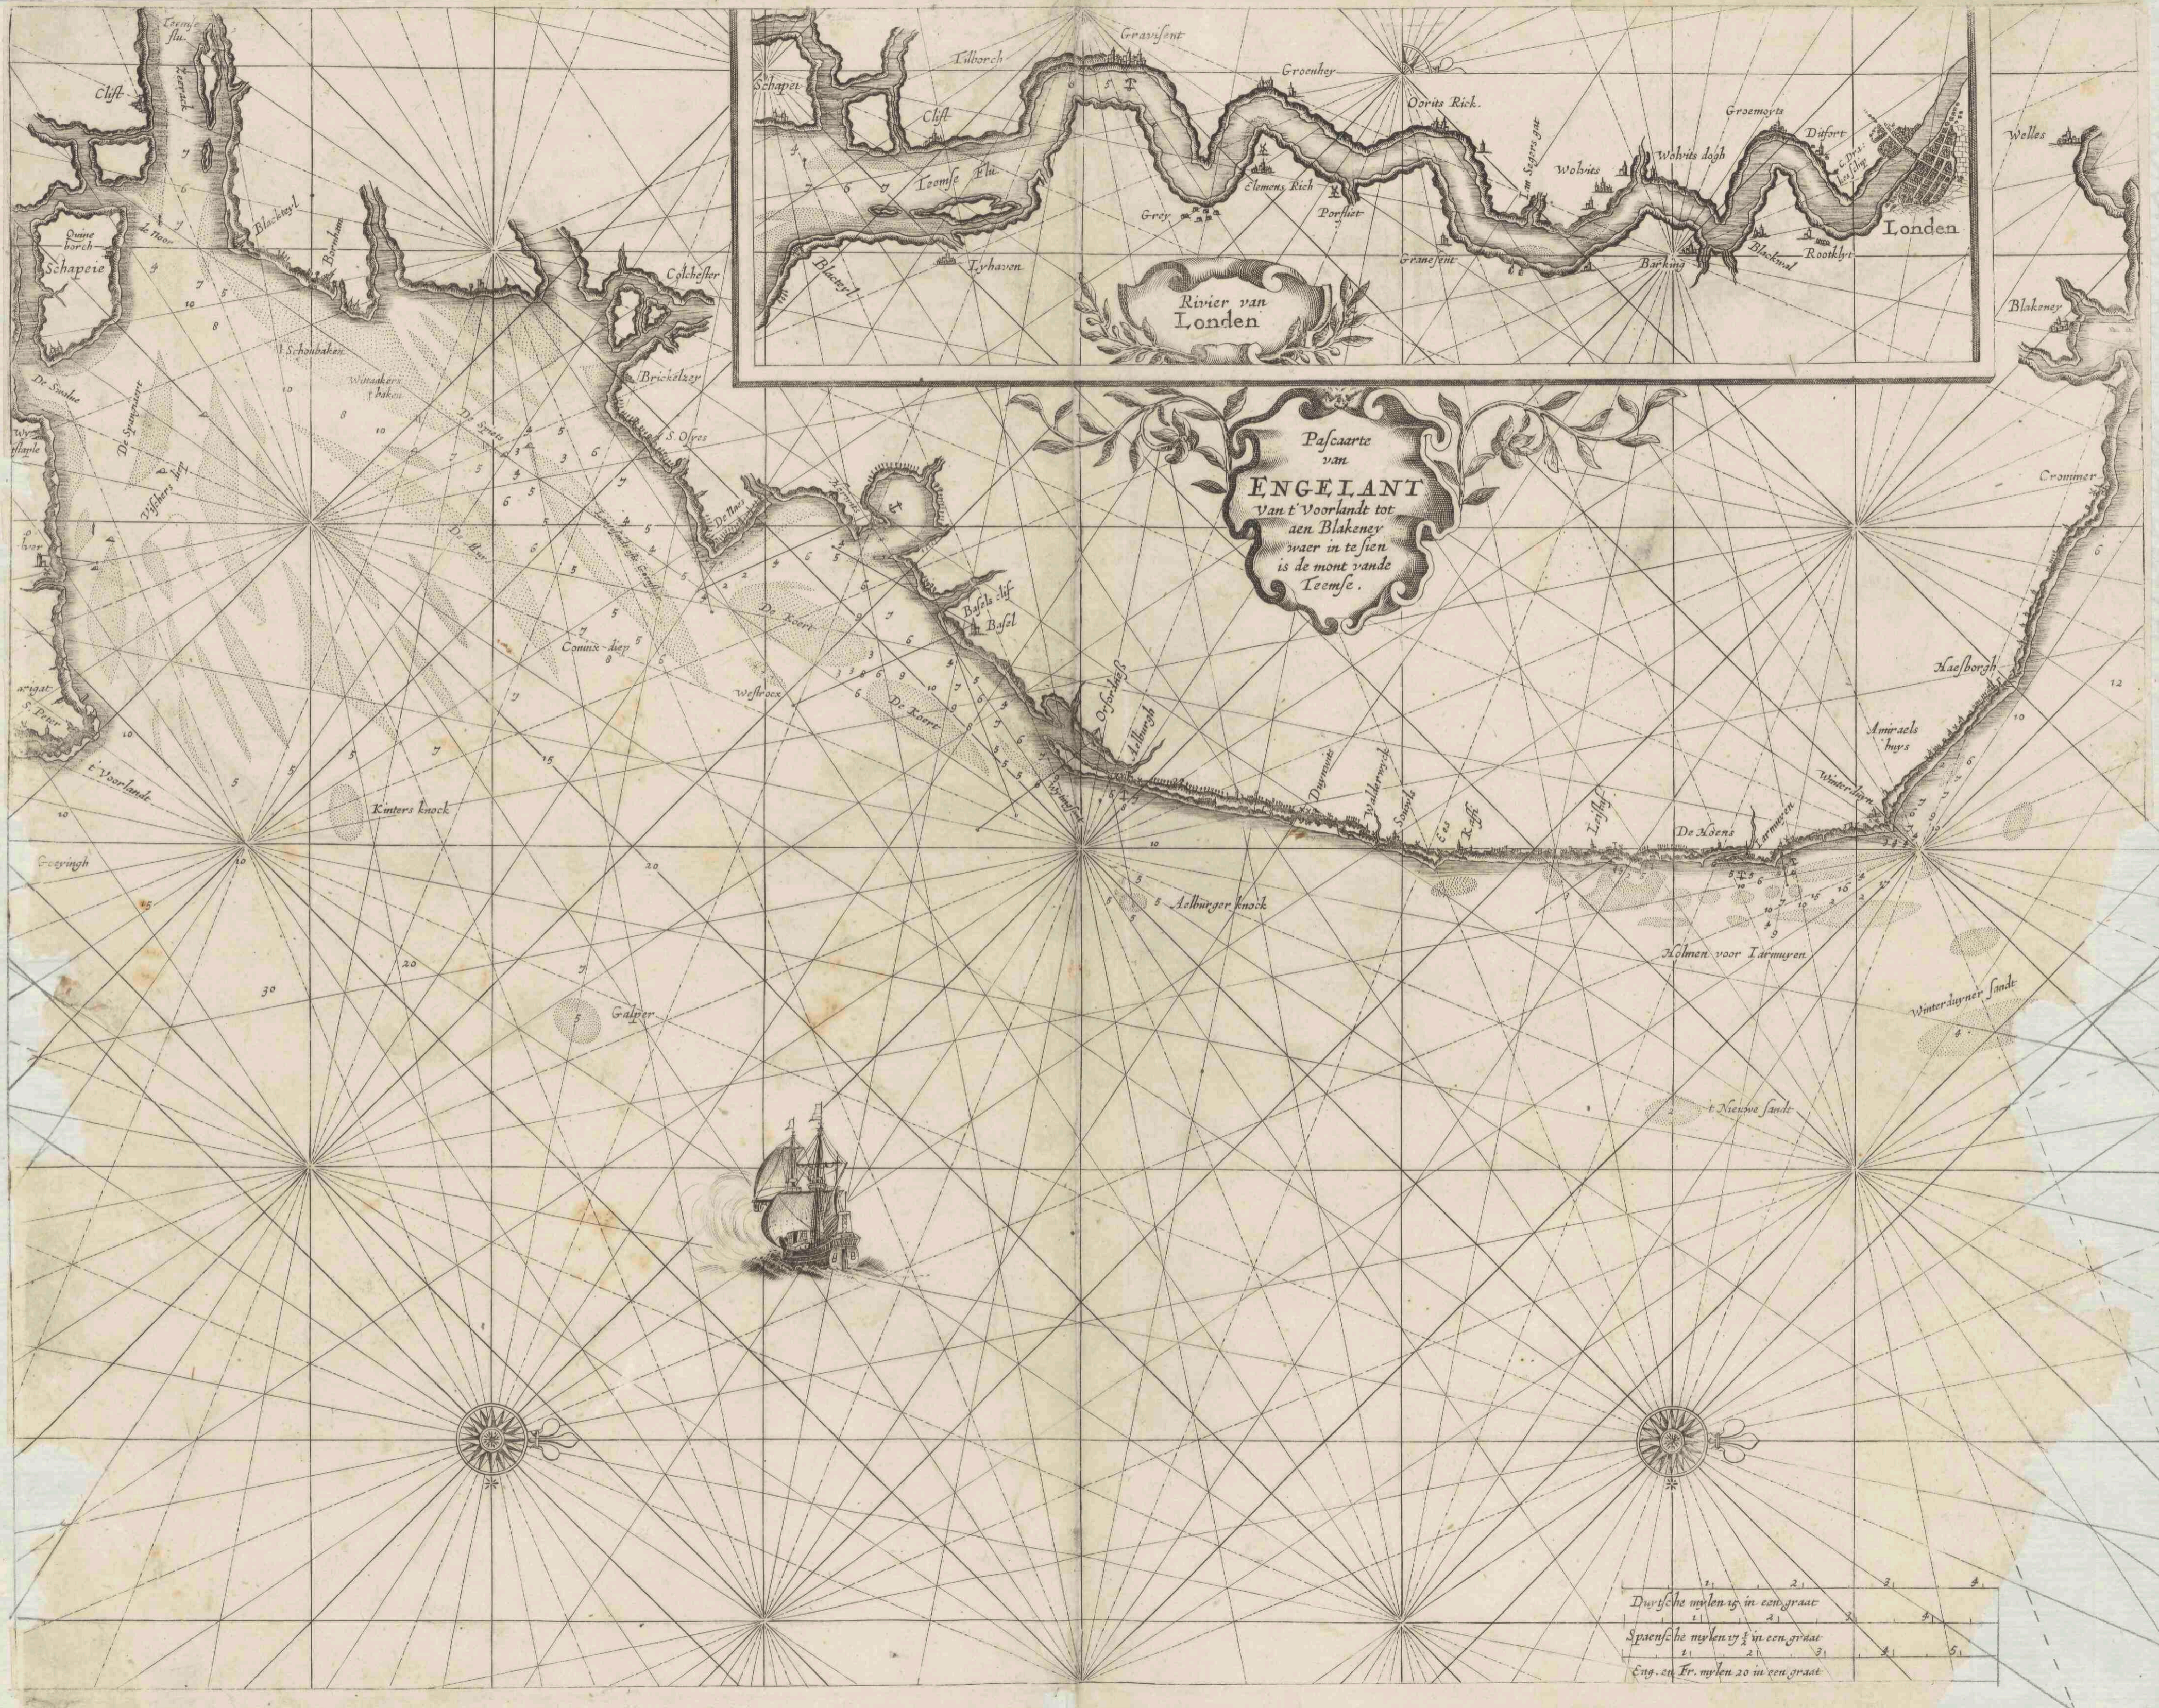

# **Pascaarte van Engelant van t'Voorlandt tot aen Blakeney waer in te sien is de mont vande Teemse.**

<https://hdl.handle.net/1874/430220>

Pascaarte  
van  
**ENGELANT**  
Van t' Voorlandt tot  
aen Blakeney  
waer in te sien  
is de mont vande  
Leemse.

Duytsche mylen 15 in een graat	1	2	3	4
Spaensche mylen 17 1/2 in een graat	1	2	3	4
Eng. en Fr. mylen 20 in een graat	1	2	3	4