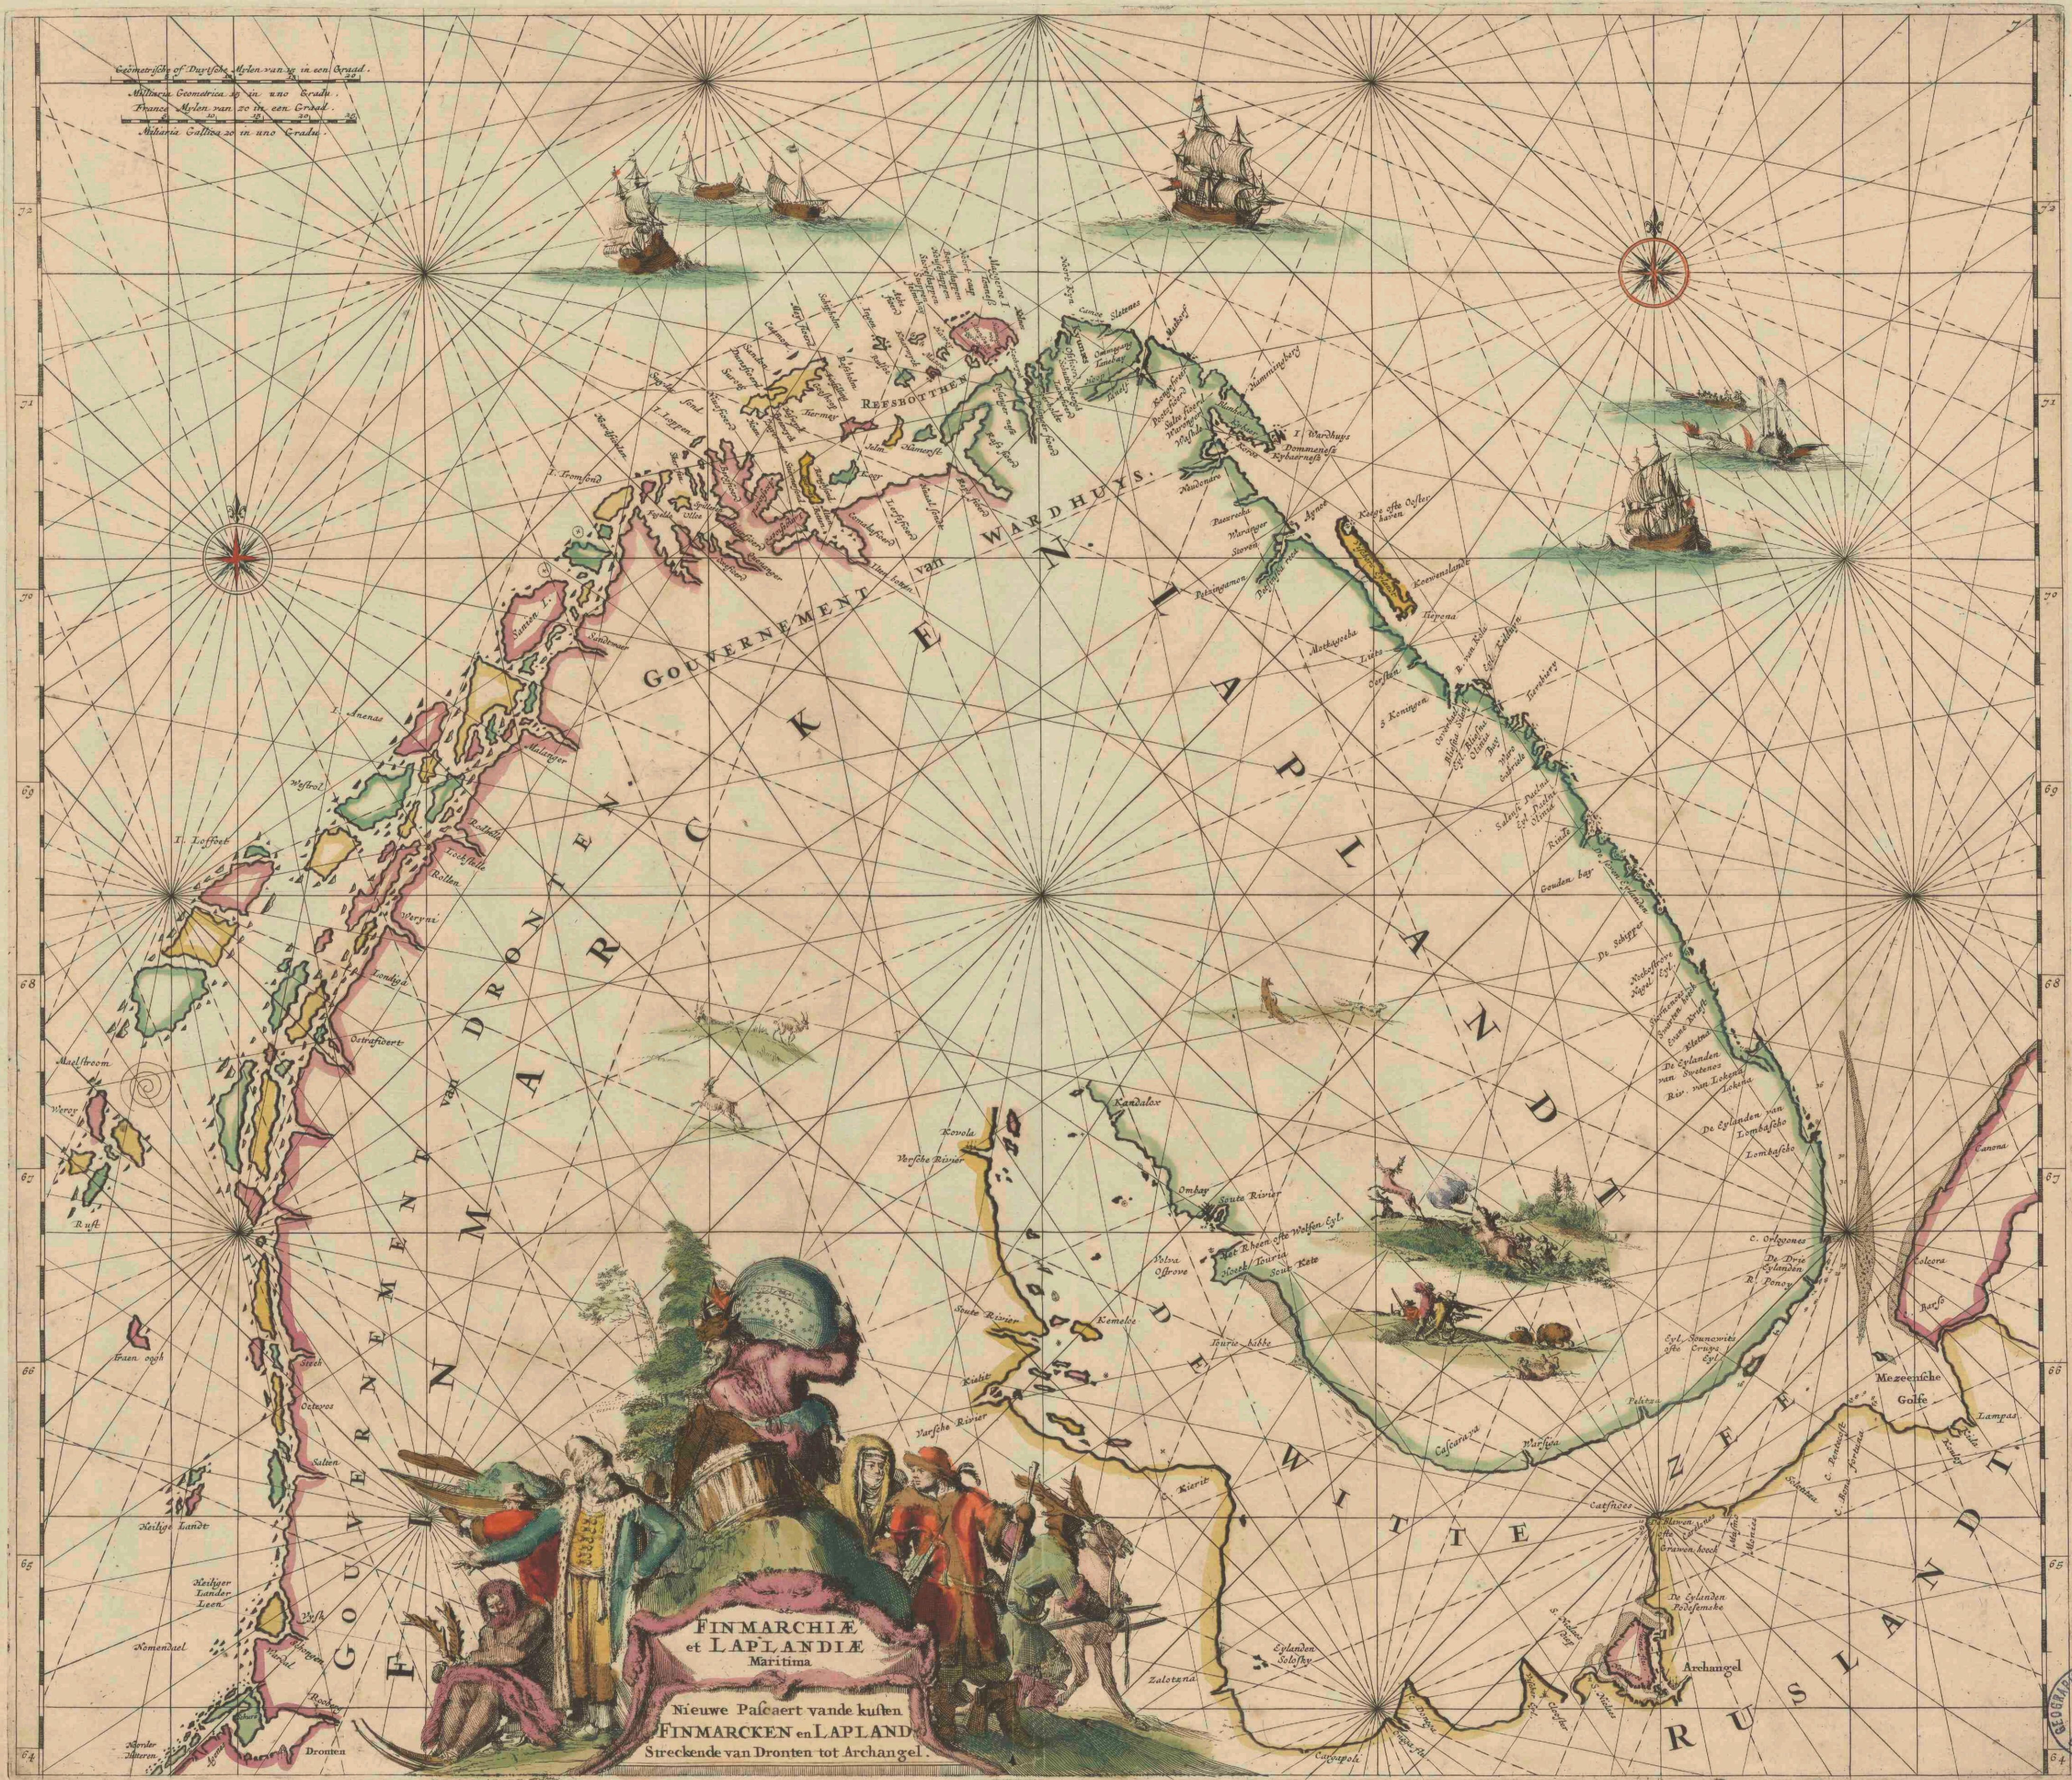

Finmarchiae et Laplandiae maritima =

<https://hdl.handle.net/1874/430229>

Geometrische of Dreyfche Mylen van 30 in een Graad.
Militaire Geometria 30 in uno Graadu.
Franca Mylen van 20 in een Graad.
Militaria Gallica 20 in uno Graadu.

FINMARCHIA
et LAPLANDIA
Maritima
Nieuwe Paskaert vande kusten
FINMARCKEN en LAPLAND
Sreckende van Dronten tot Archangel.