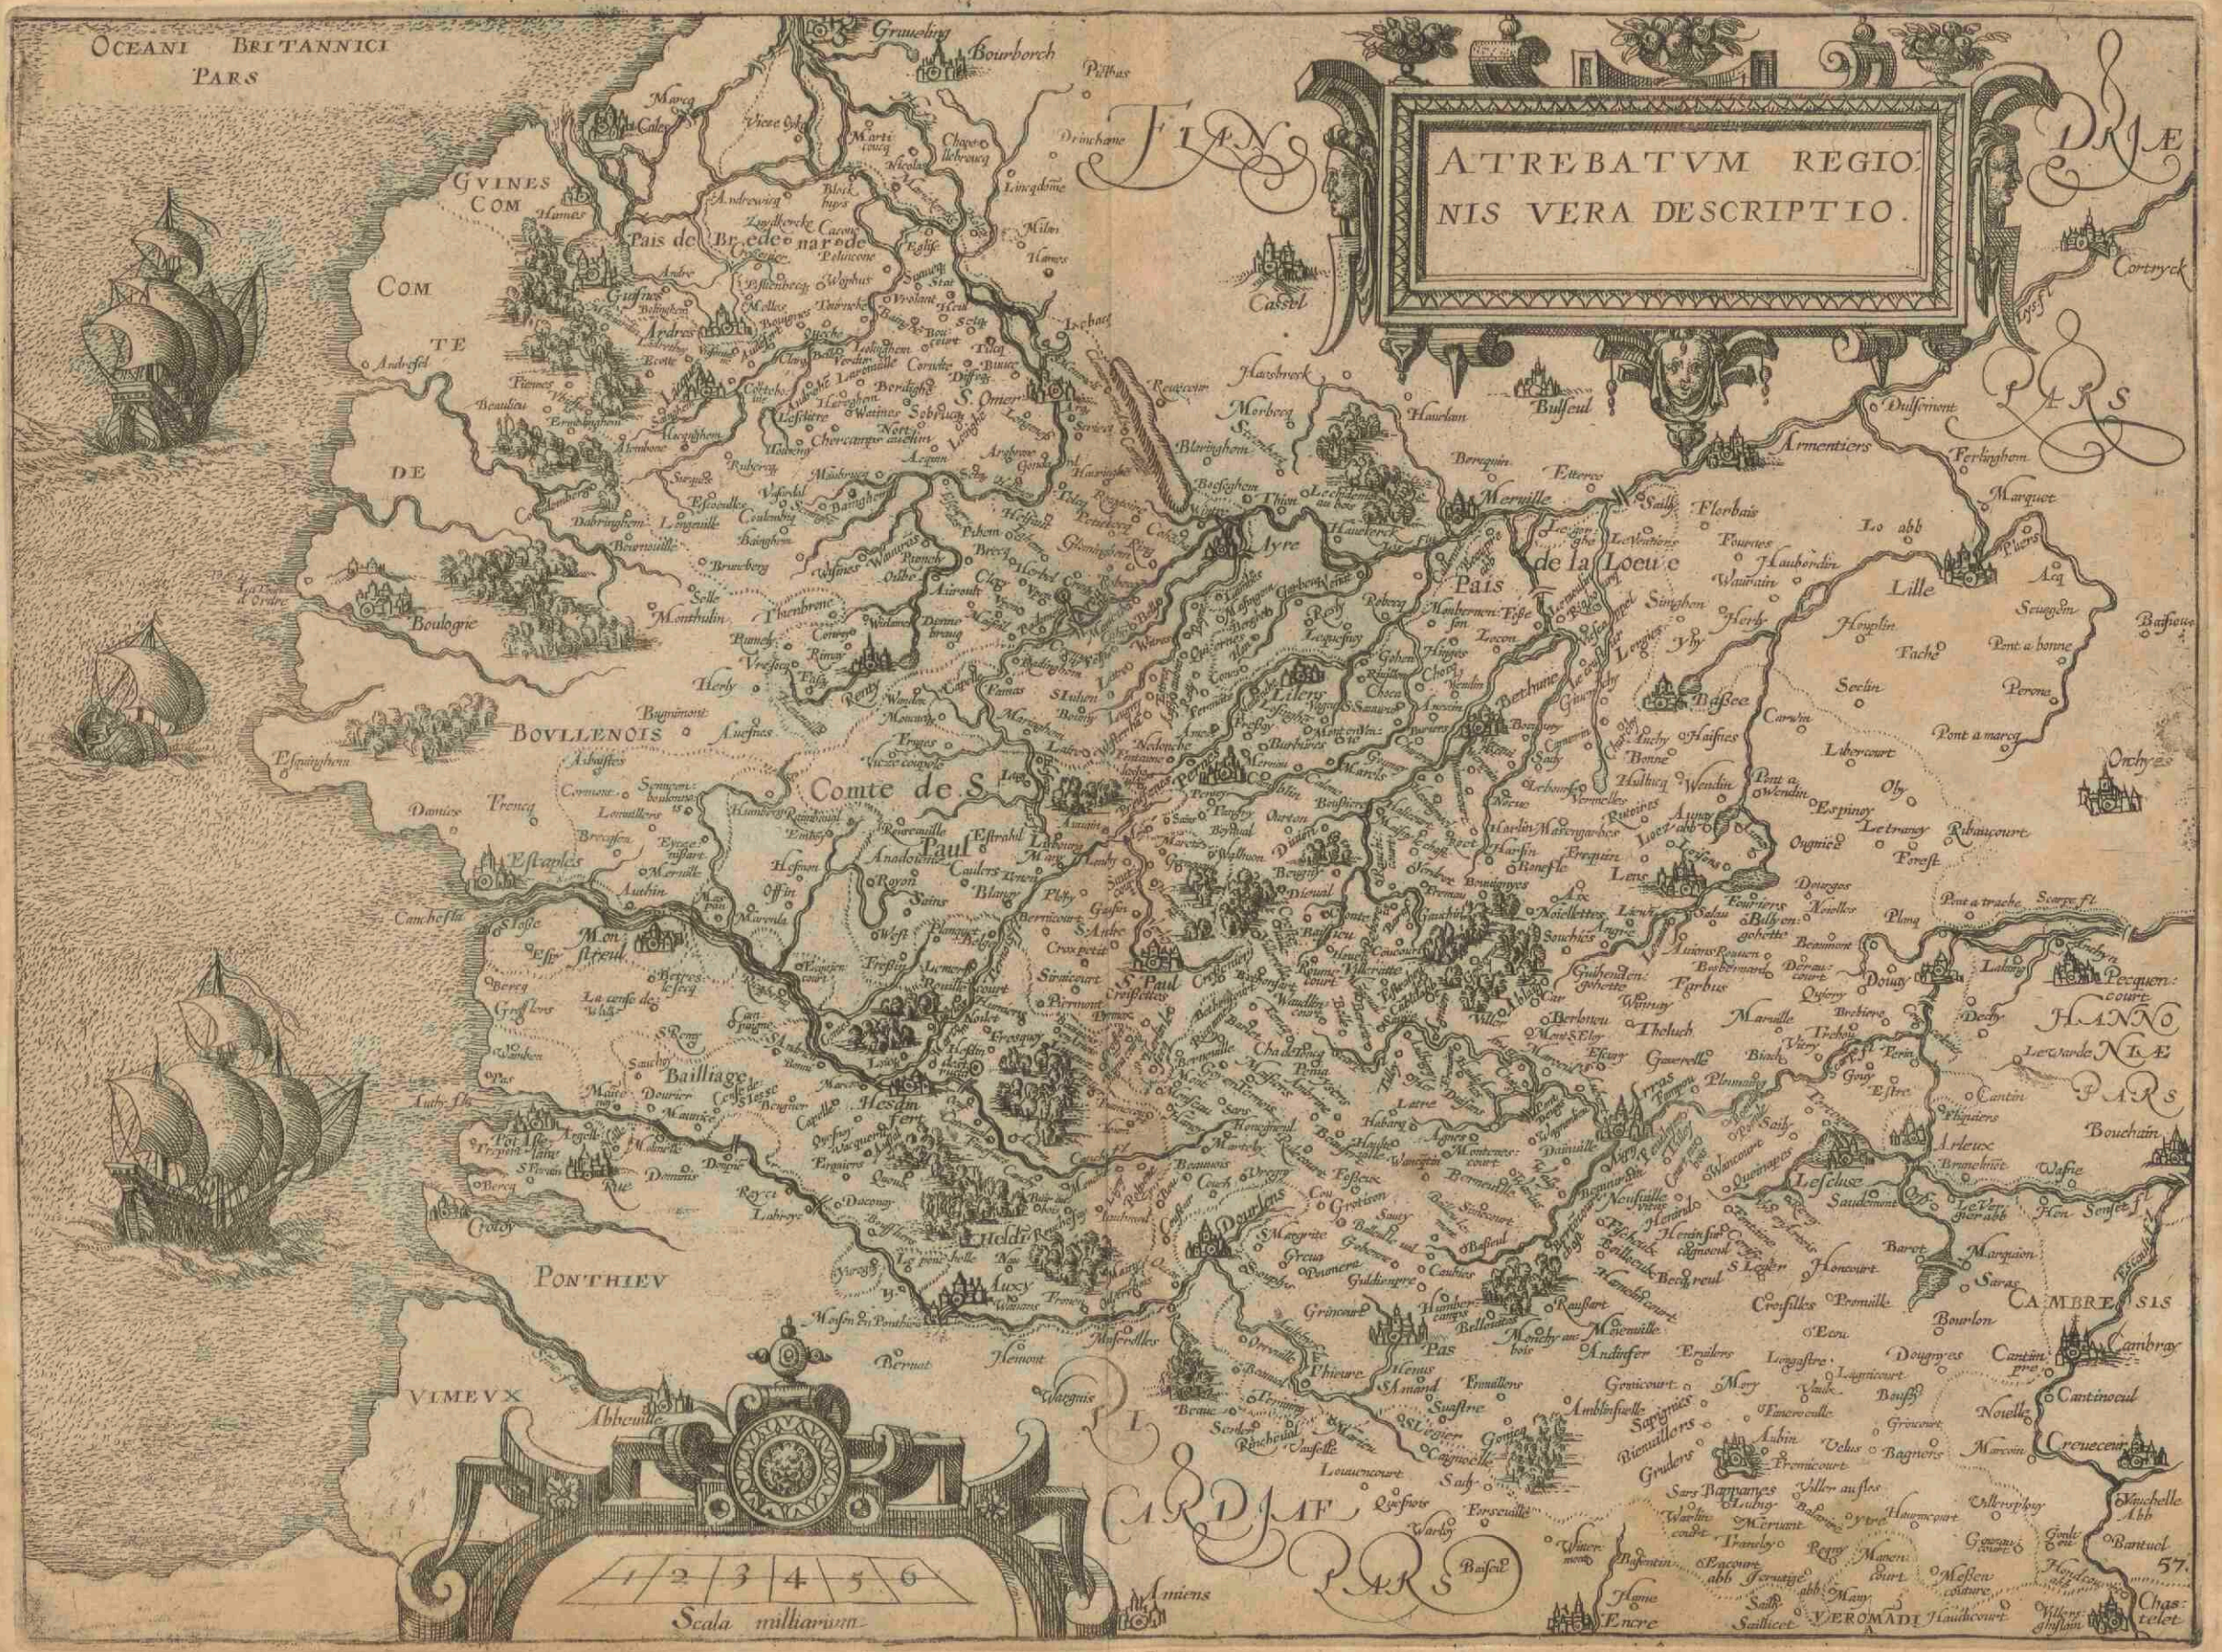

# Atrebatum regionis vera descriptio.

<https://hdl.handle.net/1874/430400>

Blank  
DIV-16