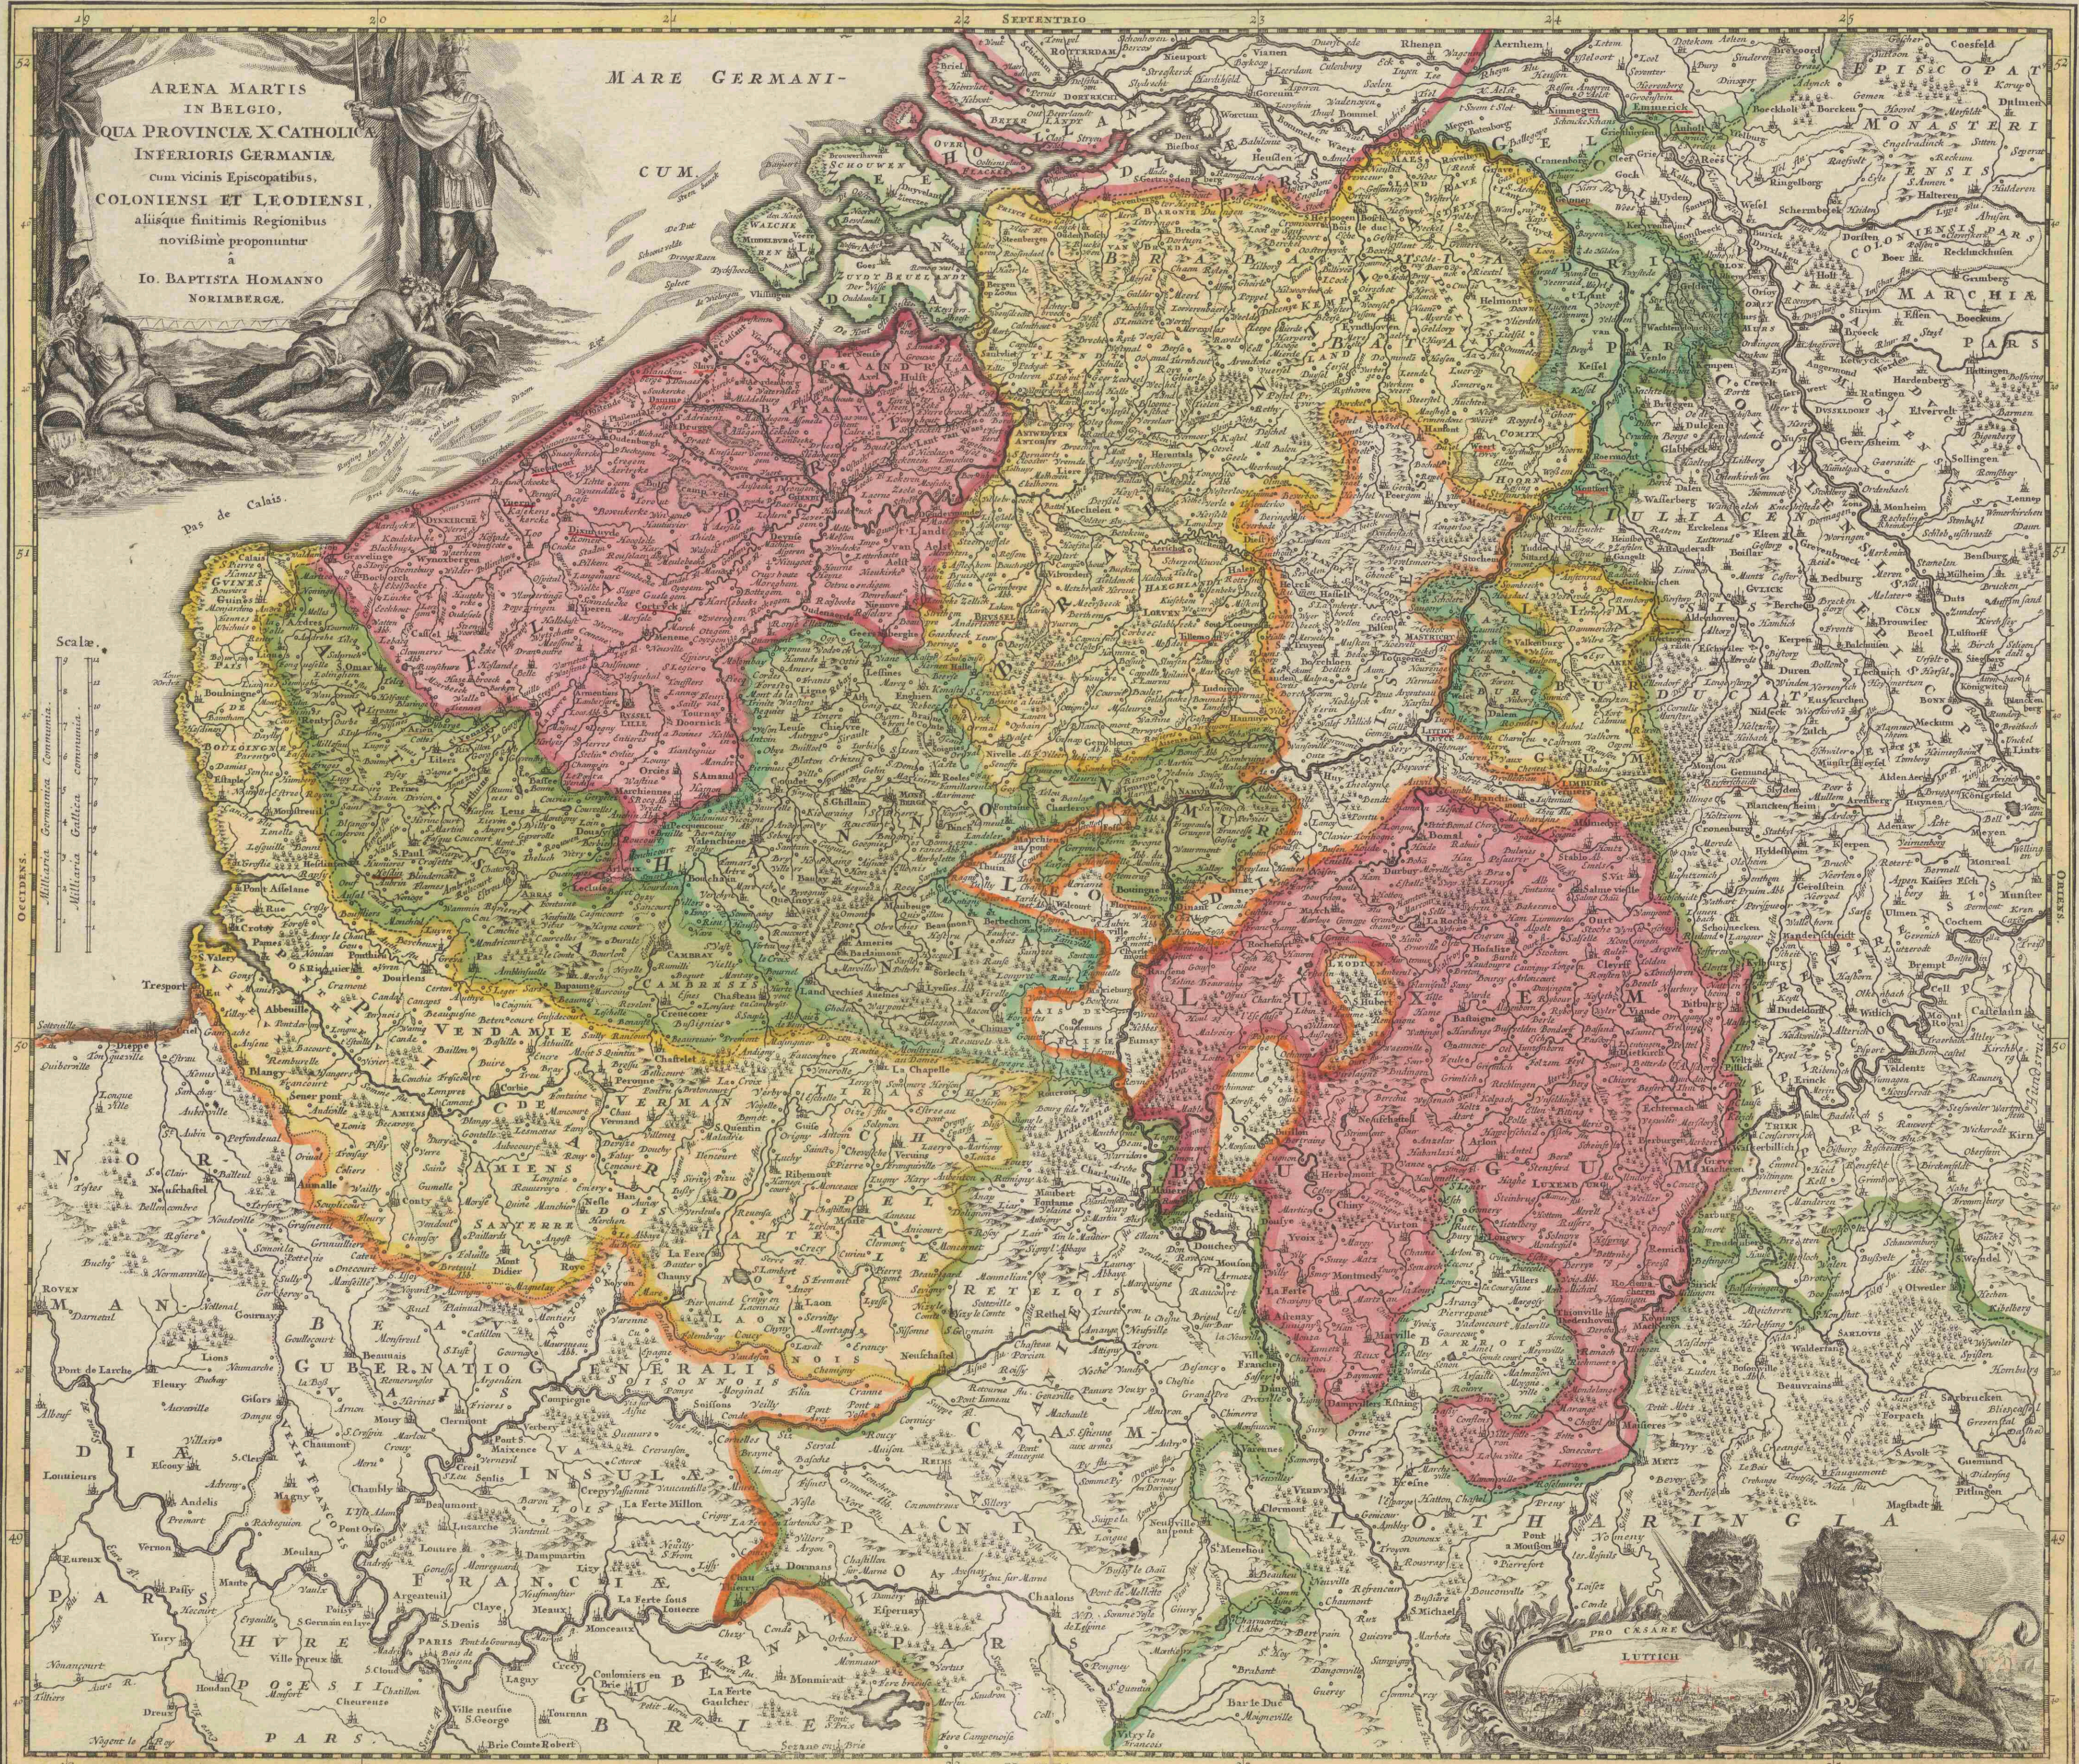

**Arena Martis in Belgio, qua provinciae X Catholicae Inferioris
Germaniae, cum vicinis episcopatibus, Coloniensi et
Leodiensi aliisque finitimis regionibus novissime proponuntur**

<https://hdl.handle.net/1874/430412>

ARENA MARTIS
IN BELGIO,
QUA PROVINCIA X CATHOLICA
INFERIORIS GERMANIAE,
cum vicinis Episcopatibus,
COLONIENSI ET LEODIENSI,
aliisque finitimis Regionibus
novissime proponuntur
a
IO. BAPTISTA HOMANNO
NORIMBERGAE.

MARE GERMANI-

CUM

Scale
Milliaria Germanica Communis
Milliaria Gallica Communis

PRO CASARE
LUTTICH

Blank
Div-28