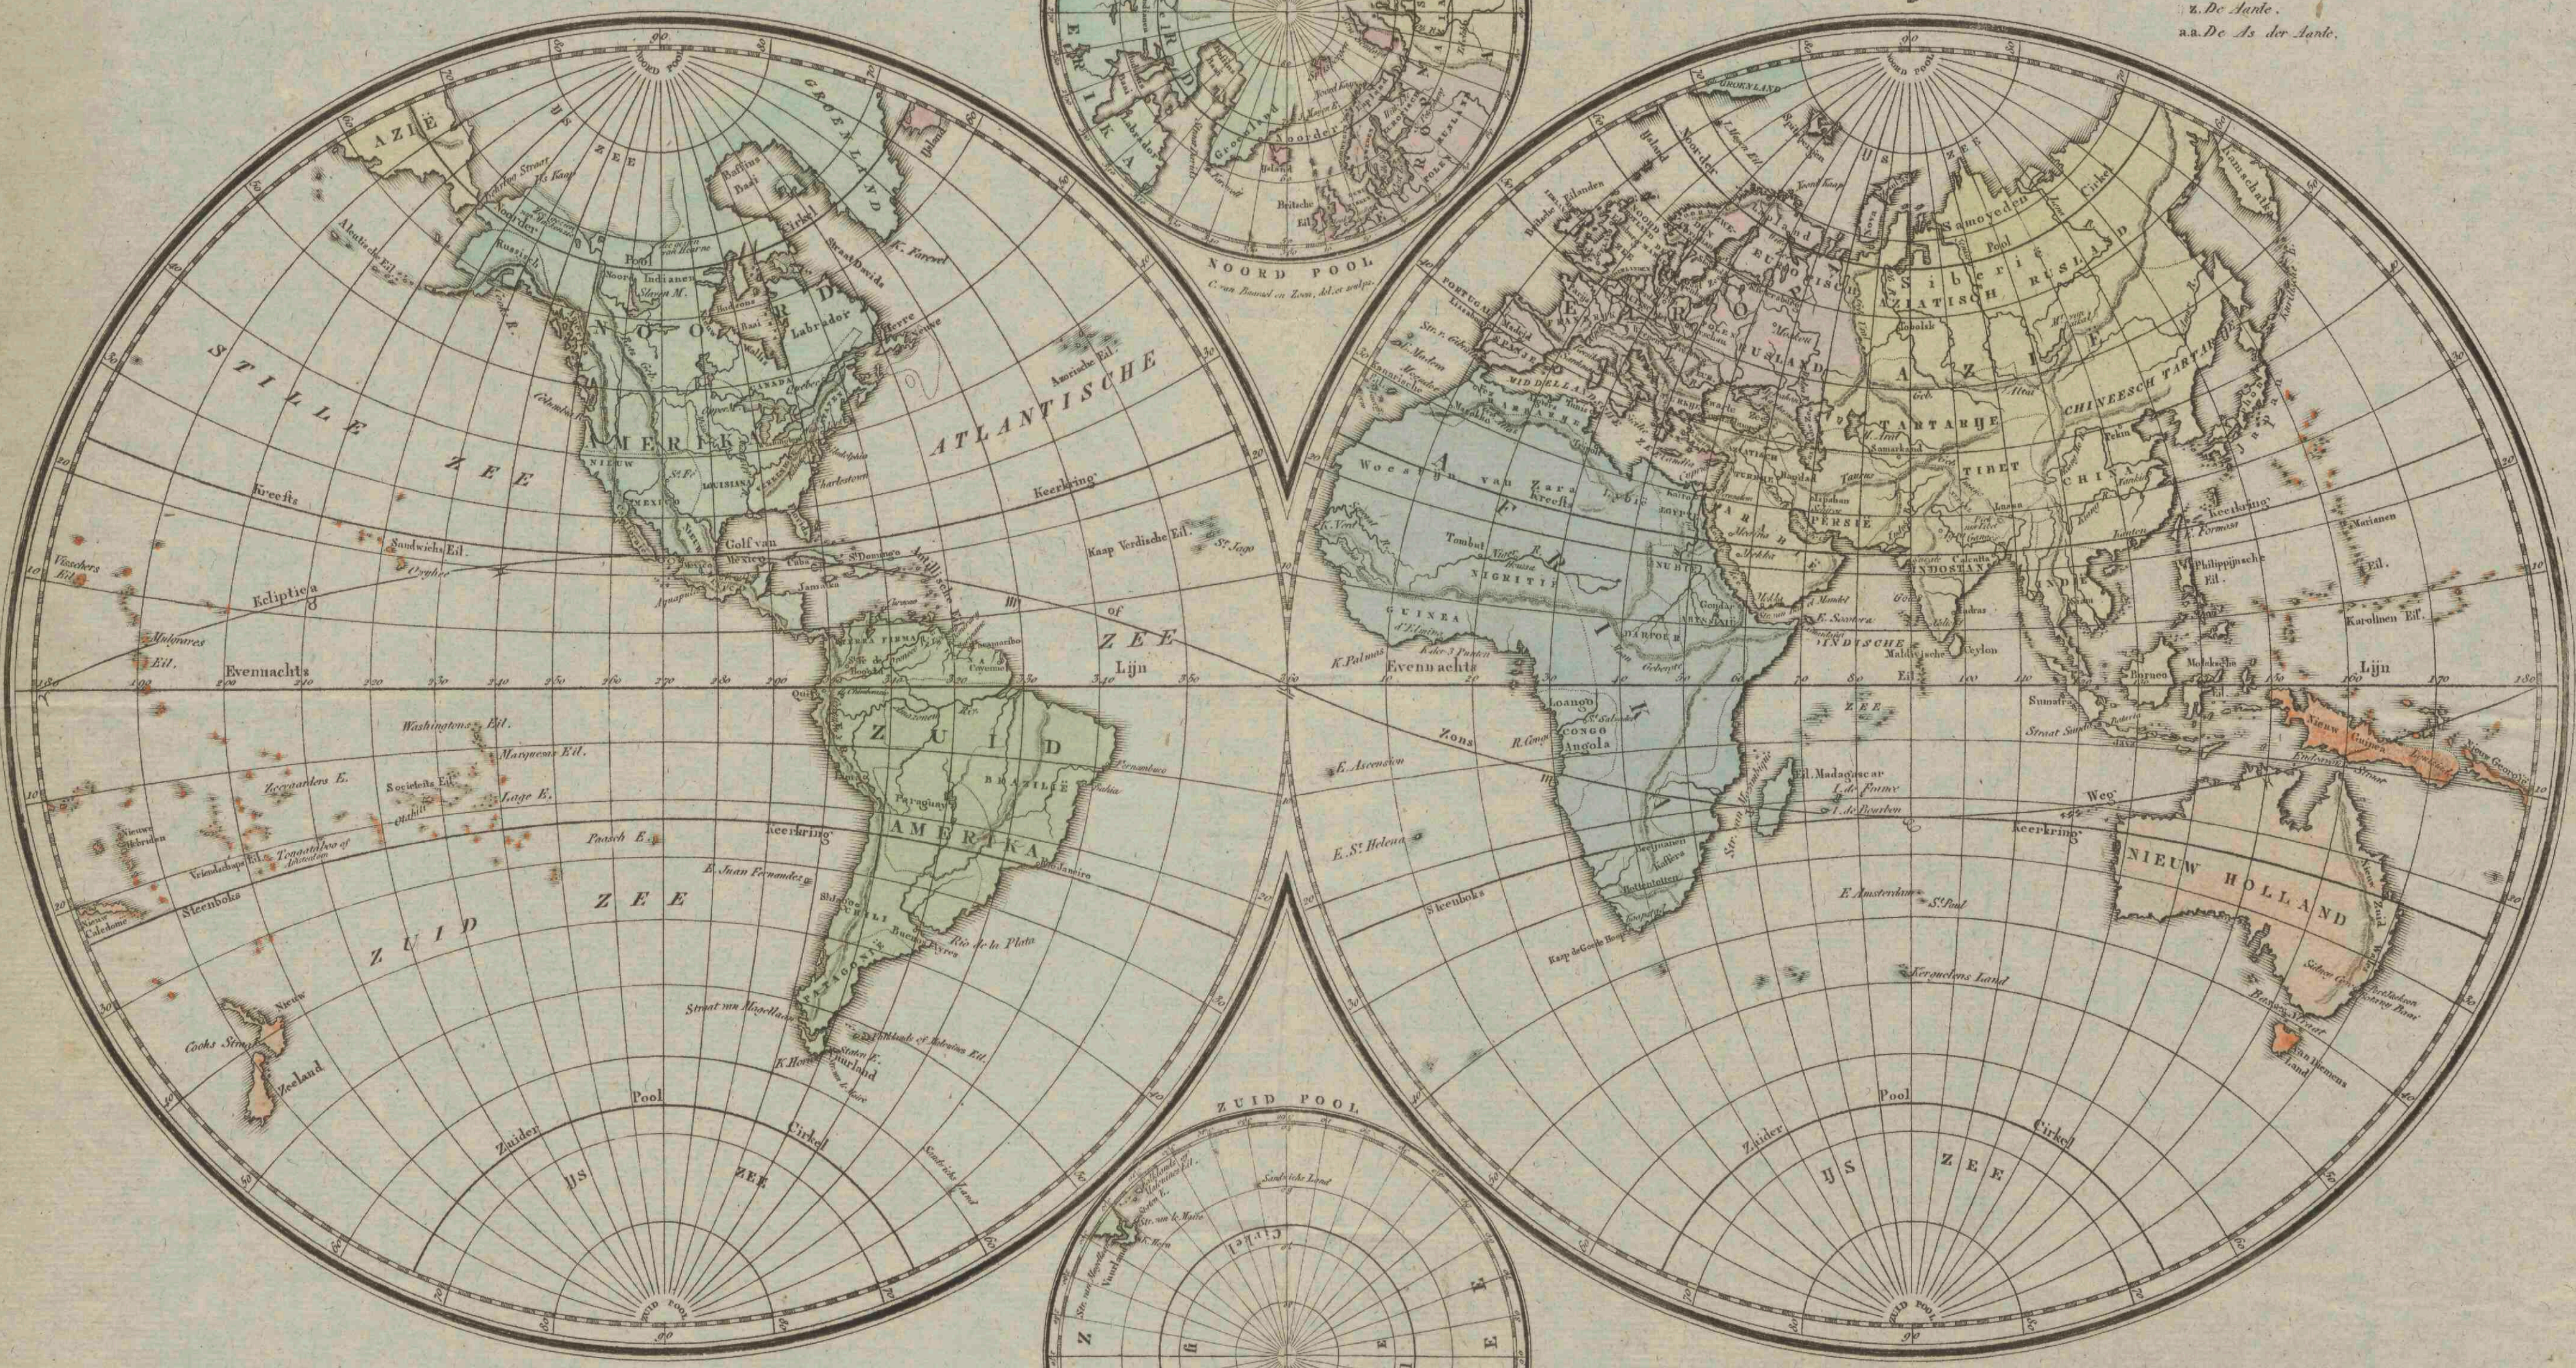

# Algemeene wereldkaart

<https://hdl.handle.net/1874/430490>

# ALGEMEENE WERELD KAART,

Uitgegeven door DE MAATSCHAPPIJ  
TOT NUT VAN HET ALGEMEEN.

TE LEYDEN, DEVENTER EN GRONINGEN, BIJ  
D. DU MORTIER EN Zoon, J. H. DE LANGE  
EN J. OOMKENS.

Verklaring.  
a.b.c.d. De Meridiaan.  
e.f. De Evenings Lijn.  
g.h. De Diercirkel.  
i.k. De Kreisring der dag en nachterengingen.  
l.m. De Kreisring des zonnenstillstands.  
n.o. De Horizon.  
p.q. De Kreefts Keerkring.  
r.s. De Steenboks Keerkring.  
t.u. De Noorder Poolkring.  
v.w. De Zuid Poolkring.  
x. De Noord Pool.  
y. De Zuid Pool.  
z. De Aarde.  
aa. De As der Aarde.

NOORD POOL  
Circulus Arcticus in Zoon, ad ea usque.

ZUID POOL  
Circulus Antarcticus in Zoon, ad ea usque.

♈ Aries, de Ram.  
♉ Taurus, de Stier.  
♊ Gemini, de Tweelingen.  
♋ Cancer, de Kreeft.  
♌ Leo, de Leeuw.  
♍ Virgo, de Maagd.