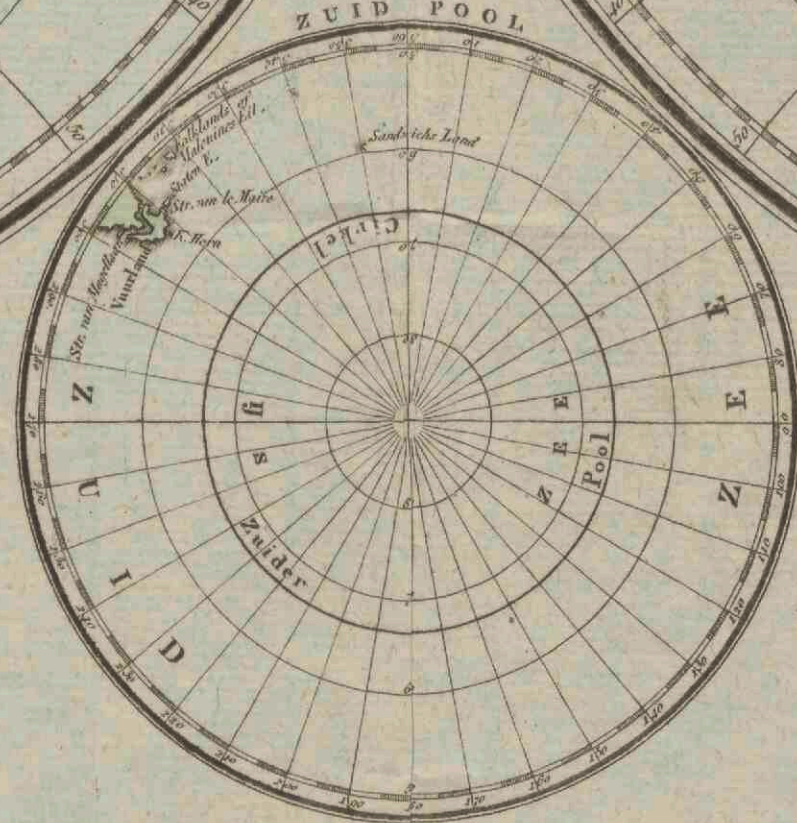

# ALGEMEENE WERELD KAART,

Uitgegeven door DE MAATSCHAPPIJ  
TOT NUT VAN HET ALGEMEEN.

TE LEYDEN, DEVENTER EN GRONINGEN, BIJ  
D. DU MORTIER EN Zoon, J. H. DE LANGE  
EN J. OOMKENS.

Verklaring.  
a.b.c.d. De Meridiaan.  
e.f. De Evenings Lijn.  
g.h. De Diercirkel.  
i.k. De Kreisring der dag en nachterengingen.  
l.m. De Kreisring des zonnenstillstands.  
n.o. De Horizon.  
p.q. De Kreefts Keerkring.  
r.s. De Steenboks Keerkring.  
t.u. De Noorder Poolkring.  
v.w. De Zuid Poolkring.  
x. De Noord Pool.  
y. De Zuid Pool.  
z. De Aarde.  
aa. De As der Aarde.

NOORD POOL  
Circulus Arcticus in Zoon, ad ea usque.

ZUID POOL  
Circulus Antarcticus in Zoon, ad ea usque.

♈ Aries, de Ram.  
♉ Taurus, de Stier.  
♊ Gemini, de Tweelingen.  
♋ Cancer, de Kreeft.  
♌ Leo, de Leeuw.  
♍ Virgo, de Maagd.