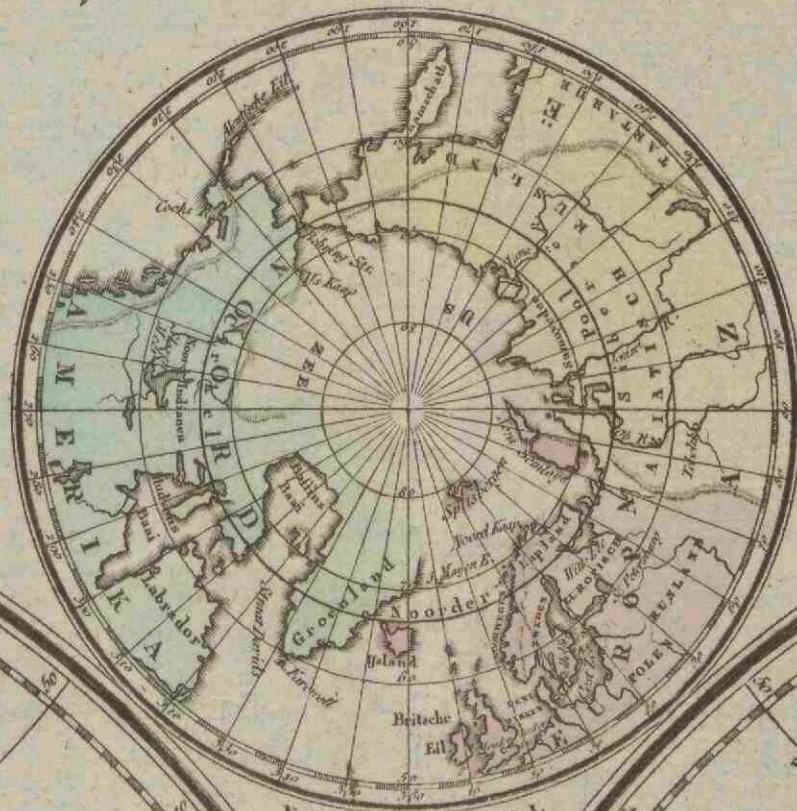

# Algemeene wereldkaart

<https://hdl.handle.net/1874/430490>

# ALGEMEENE WERELD KAART,

Uitgegeven door DE MAATSCHAPPIJ  
TOT NUT VAN HET ALGEMEEN.

TE LEYDEN, DEVENTER EN GRONINGEN, BIJ  
D. DU MORTIER EN Zoon, J. H. DE LANGE  
EN J. OOMKENS.

Verklaring.  
a.b.c.d. De Meridiaan.  
e.f. De Evenings Lijn.  
g.h. De Diercirkel.  
i.k. De Kreisring der dag en nachterengingen.  
l.m. De Kreisring des zonnenstillstands.  
n.o. De Horizon.  
p.q. De Kreefts Keerkring.  
r.s. De Steenboks Keerkring.  
t.u. De Noorder Poolkring.  
v.w. De Zuid Poolkring.  
x. De Noord Pool.  
y. De Zuid Pool.  
z. De Aarde.  
aa. De As der Aarde.

NOORD POOL  
Circulus Arcticus in Zoon, ad ea usque.

ZUID POOL  
Circulus Antarcticus in Zoon, ad ea usque.

♈ Aries, de Ram.  
♉ Taurus, de Stier.  
♊ Gemini, de Tweelingen.  
♋ Cancer, de Kreeft.  
♌ Leo, de Leeuw.  
♍ Virgo, de Maagd.