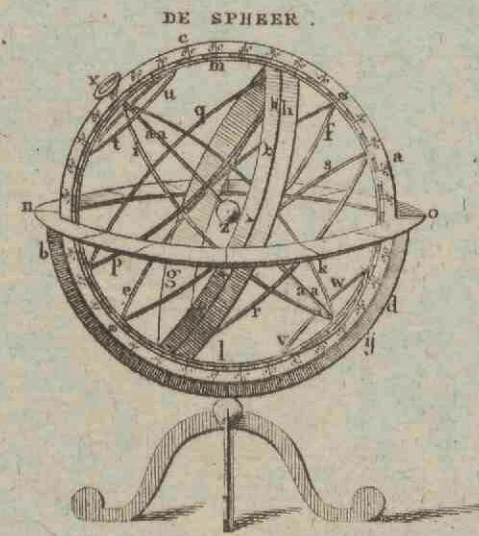

# ALGEMEENE WERELD KAART,

Uitgegeven door DE MAATSCHAPPIJ  
TOT NUT VAN HET ALGEMEEN.

TE LEYDEN, DEVENTER EN GRONINGEN, BIJ  
D. DU MORTIER EN Zoon, J. H. DE LANGE  
EN J. OOMKENS.

Verklaring.  
a.b.c.d. De Meridiaan.  
e.f. De Evenings Lijn.  
g.h. De Diercirkel.  
i.k. De Kreisring der dag en nachterengingen.  
l.m. De Kreisring des zonnenstillstands.  
n.o. De Horizon.  
p.q. De Kreefts Keerkring.  
r.s. De Steenboks Keerkring.  
t.u. De Noorder Poolkring.  
v.w. De Zuid Poolkring.  
x. De Noord Pool.  
y. De Zuid Pool.  
z. De Aarde.  
aa. De As der Aarde.

NOORD POOL  
Circulus Arcticus in Zoon, ad ea usque.

ZUID POOL  
Circulus Antarcticus in Zoon, ad ea usque.

♈ Aries, de Ram.  
♉ Taurus, de Stier.  
♊ Gemini, de Tweelingen.  
♋ Cancer, de Kreeft.  
♌ Leo, de Leeuw.  
♍ Virgo, de Maagd.