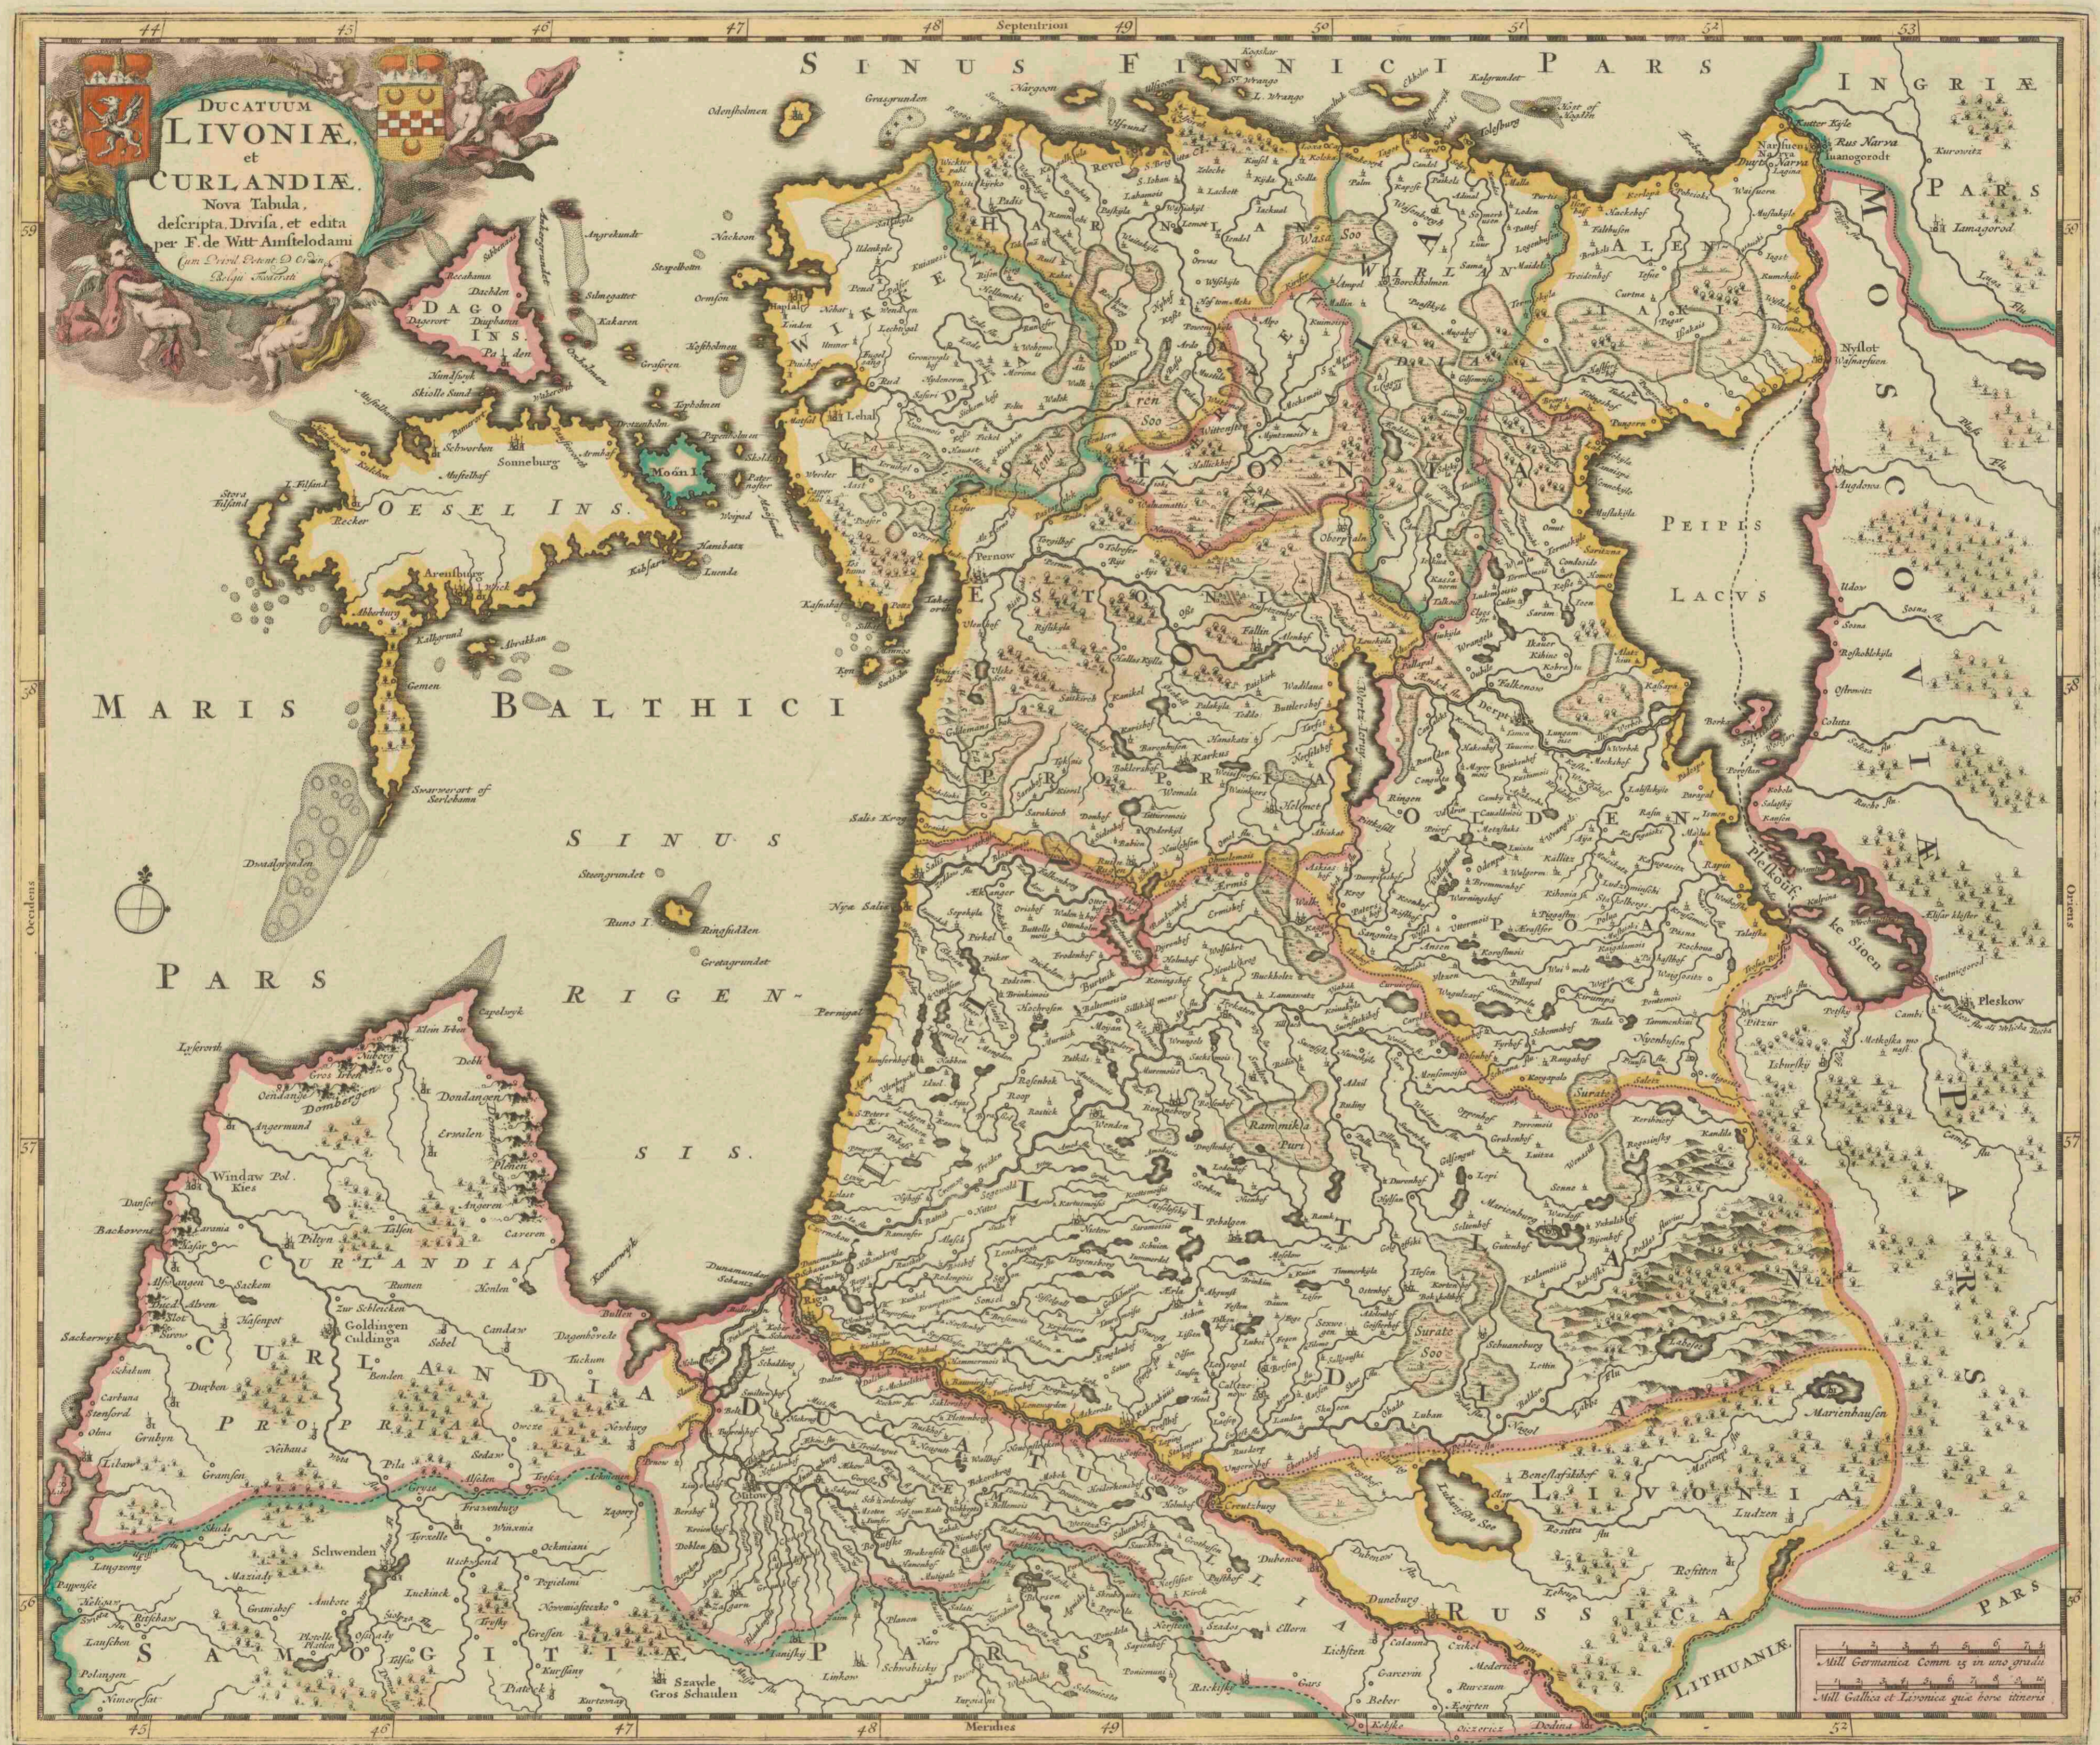

Ducatum Livoniæ, et Curlandiæ, nova tabula,

<https://hdl.handle.net/1874/430509>

**DUCATUM
LIVONIAE
et
CURLANDIAE.**
Nova Tabula,
descripta Divisa, et edita
per F. de Witt Amstelodami
(an. D. 1709. auct. D. O. C. de Witt
Regis Sveciae)