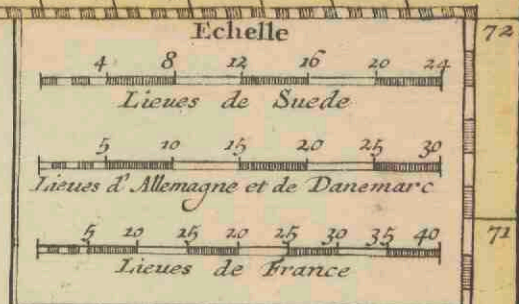

**Carte la plus nouvelle de la Scandinavie ou les couronnes du Nord scavoir La Suede Le Dannemarc et la Norvege ou lon trouve la Mer Baltique et une grande partie de la Moscovie etc.**

<https://hdl.handle.net/1874/430511>

Biblioth. Rheu-Traj. d. d. Vir Cl. G. Moll. MAPPE TERRESTRE V. R. Vigne L'Esclapier P. Scandinavie No. 6.

Carte la plus Nouvelle  
DE LA SCANDINAVIE OU LES  
COURONNES DU NORD  
Scavoir  
OU L'on trouve LA MER BALTIQUE et une  
Grande Partie de la MOSCOVIE etc  
Augmentée suivant G. de LISLE et  
autres observations plus Nouvelles etc  
par REGNER et IOSUE OTTENS  
Geogr A AMSTERDAM.