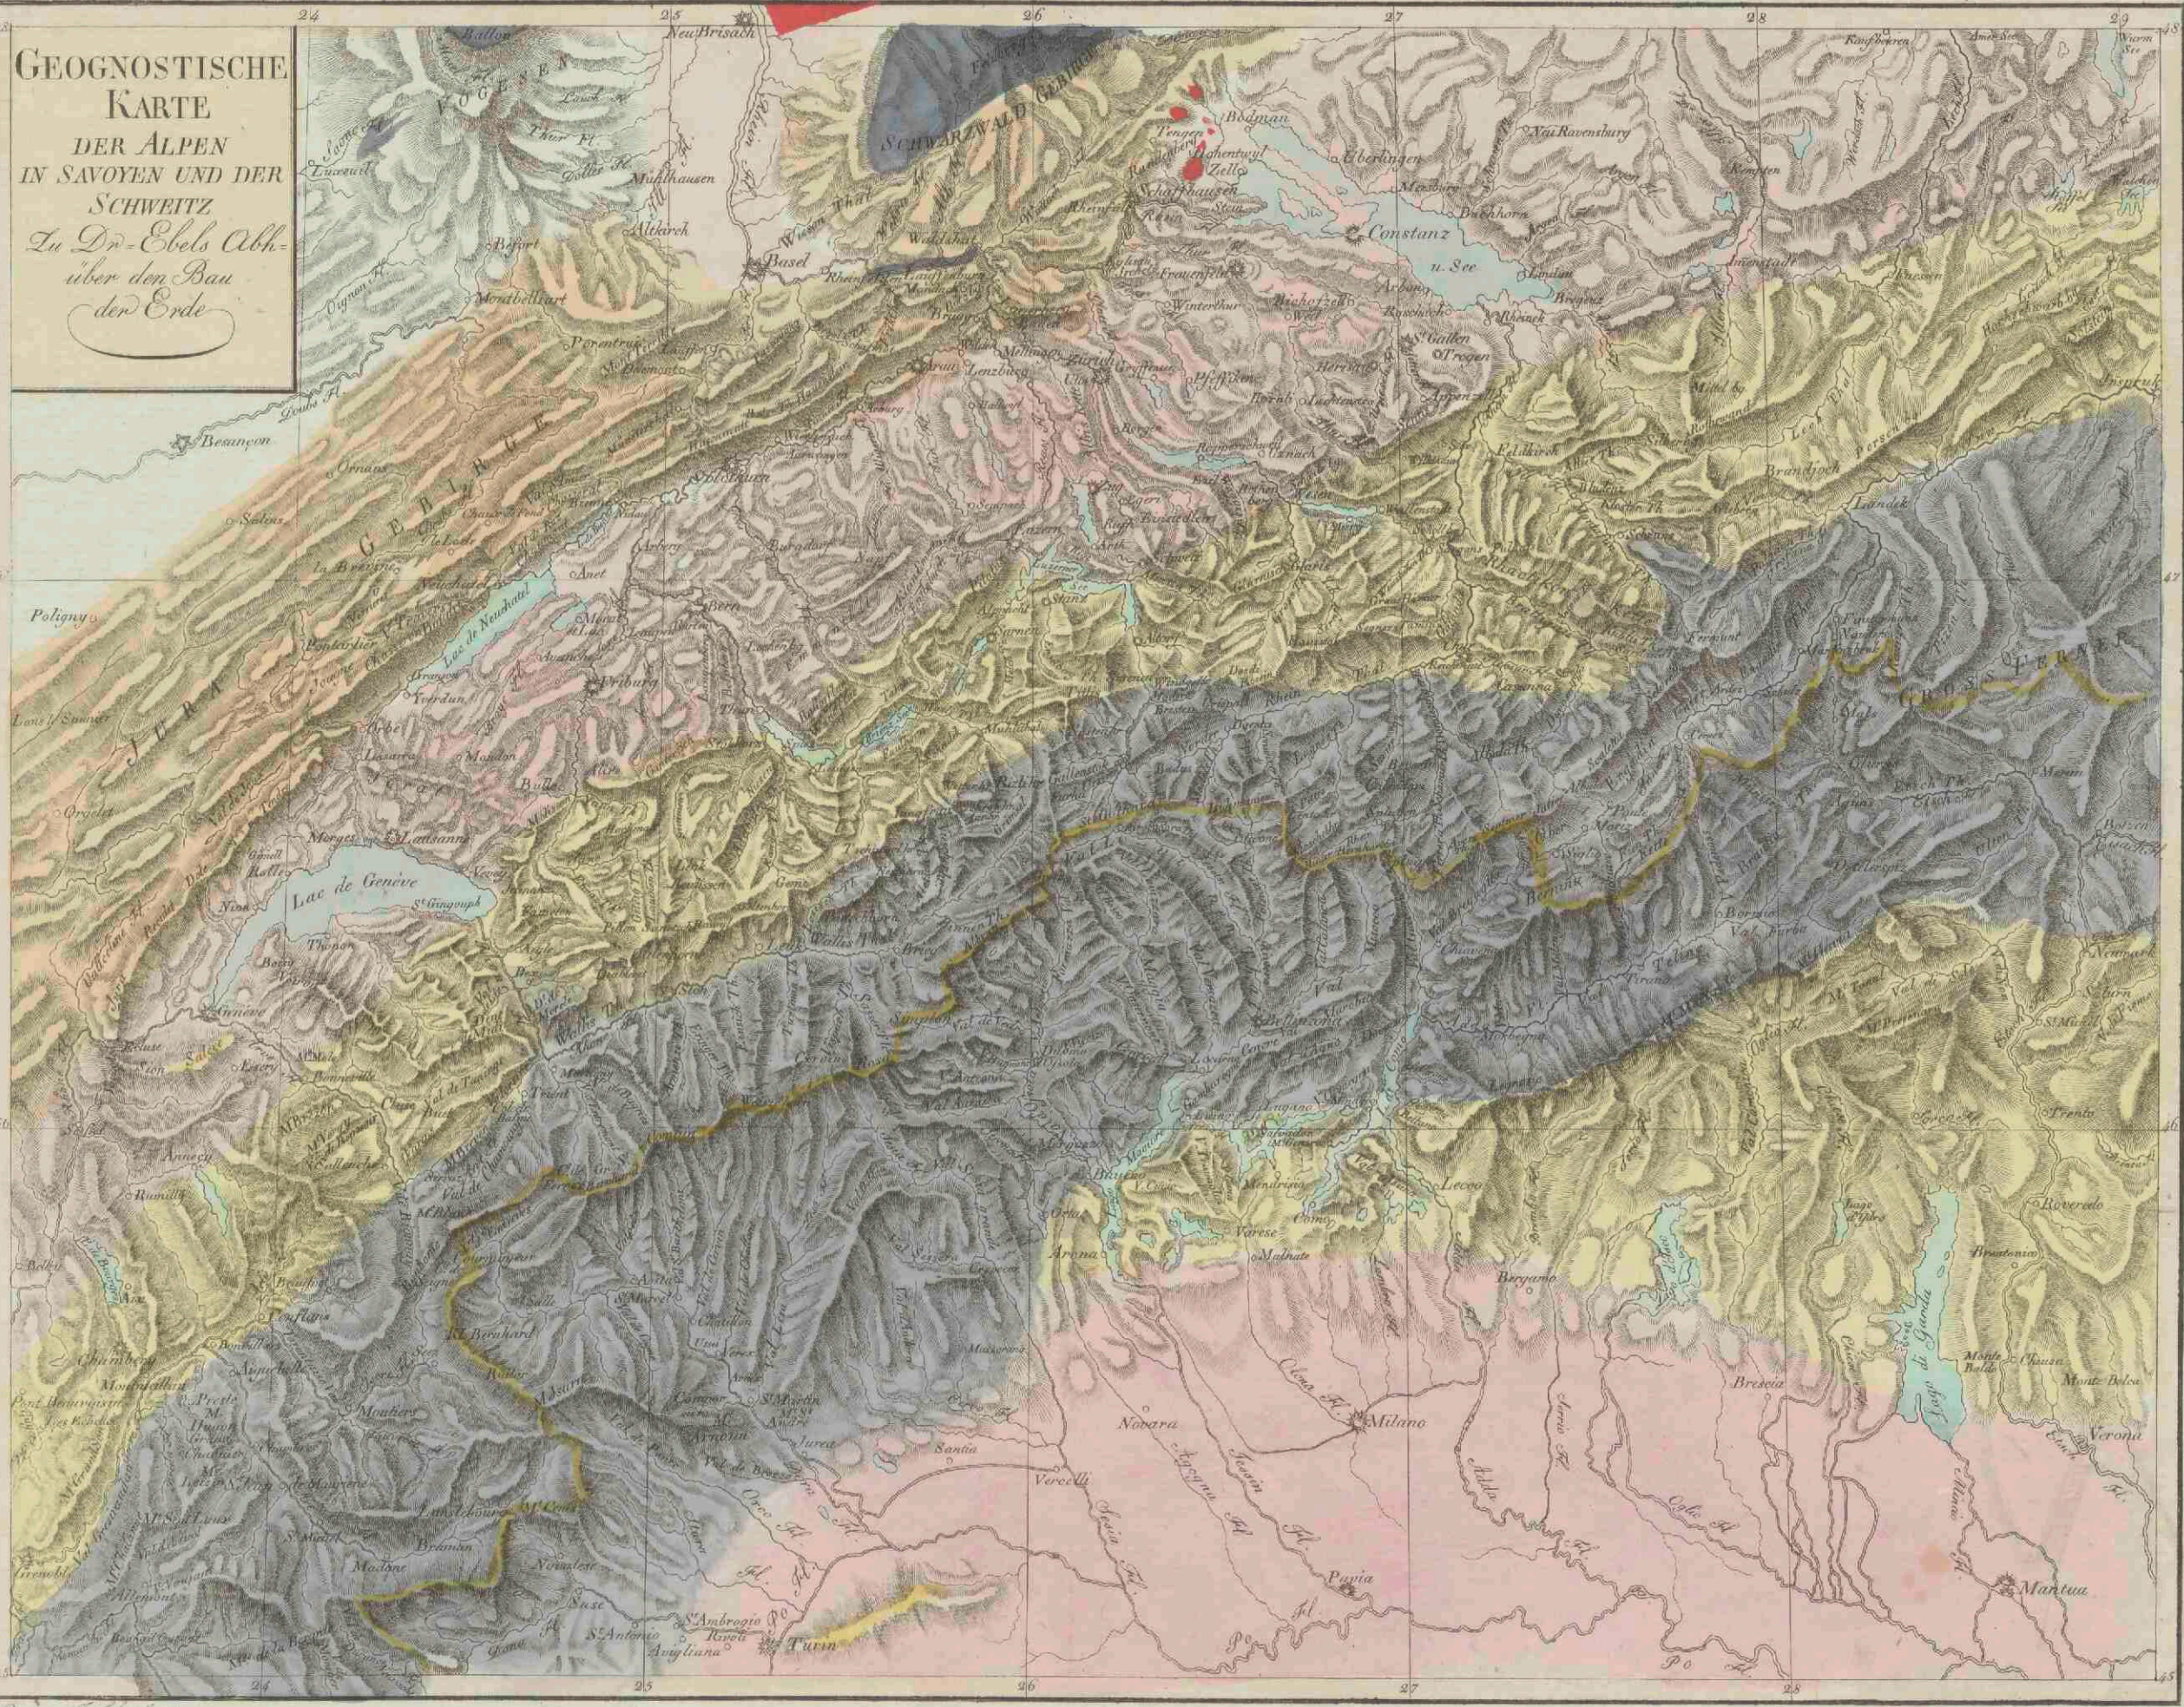

Geognostische Karte der Alpen in Savoyen und der Schweiz zu Dr. Ebels Abh. u?ber den Bau der Erde

<https://hdl.handle.net/1874/430683>

Biblioth. Rhen.-Traj.
 d. d.
 Vir Cl. G. Moll.
 MAPPAE TERRESTRES.
 Sect. V. *Regiones*
Europae
 18. *Helvetia*
 N^o. 433.

**GEOGNOSTISCHE
 KARTE
 DER ALPEN
 IN SAVOYEN UND DER
 SCHWEITZ
 Zu Dr.-Ebels Abh.
 über den Bau
 der Erde**

Geogr. von F. Schödelinger

Geogr. von J. Schurman

334

34