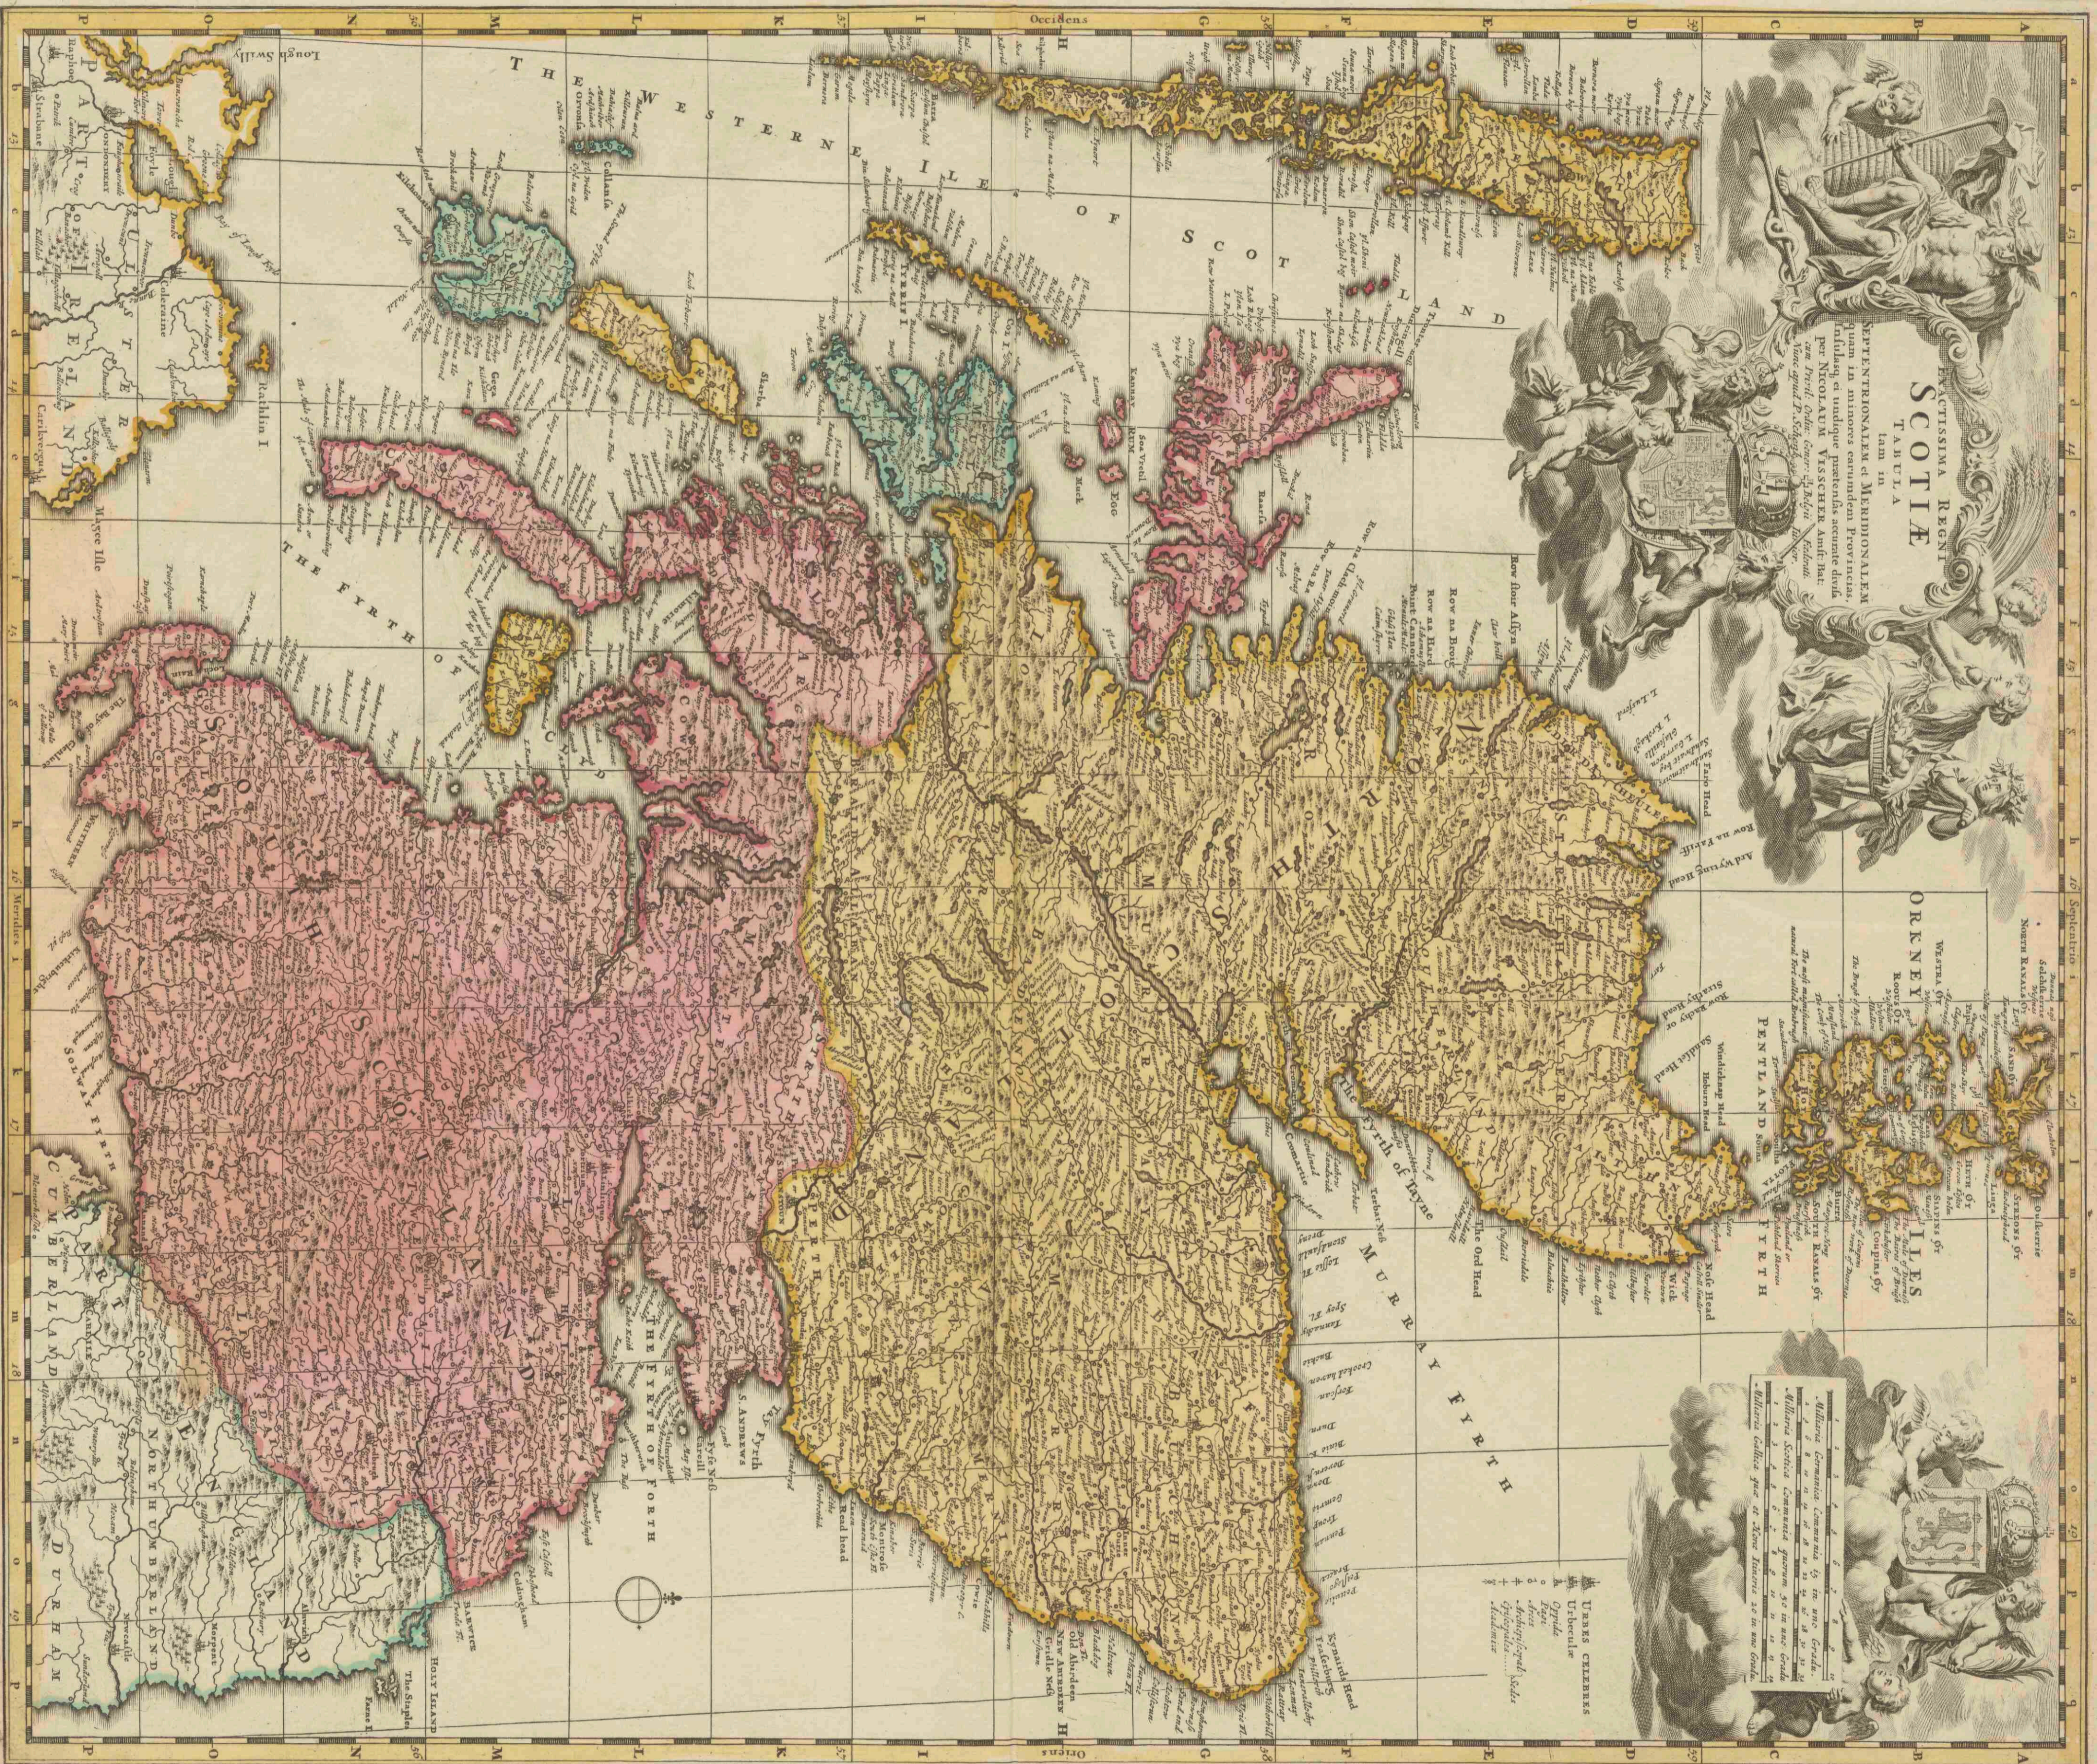

**Exactissima Regni Scotiae tabula tam in septentrionalem et
meridionalem quam in minores earundem provincias,
insulasque ei undique praetensas accurate divisa**

<https://hdl.handle.net/1874/430684>

SEPTENTRIONALIA ET MERIDIONALIA
 PARTES
 REGNI SCOTIAE
 TABULA
 AUCTORIS
 P. SCOTTI
 ANNI 1714
 P. SCOTTI
 ANNI 1714

ORNEY
 REGNI SCOTIAE
 TABULA
 AUCTORIS
 P. SCOTTI
 ANNI 1714

THE FIRTH OF FORTH
 REGNI SCOTIAE
 TABULA
 AUCTORIS
 P. SCOTTI
 ANNI 1714

THE FIRTH OF TAYNE
 REGNI SCOTIAE
 TABULA
 AUCTORIS
 P. SCOTTI
 ANNI 1714