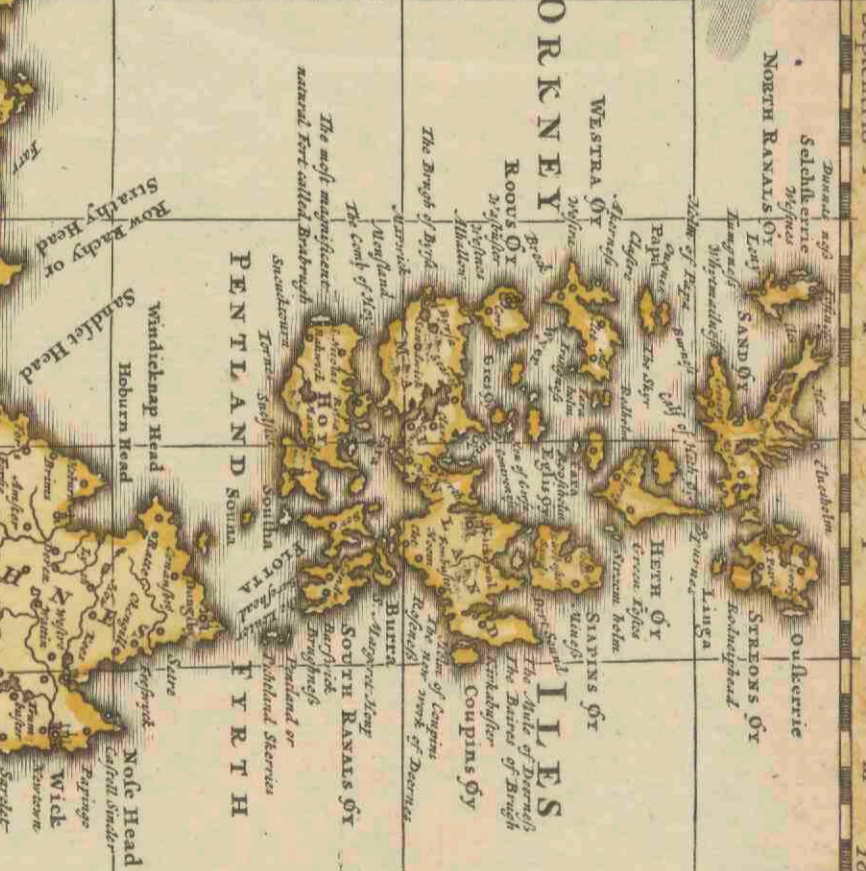

**Exactissima Regni Scotiae tabula tam in septentrionalem et
meridionalem quam in minores earundem provincias,
insulasque ei undique praetensas accurate divisa**

<https://hdl.handle.net/1874/430684>

SEPTENTRIONALIA ET MERIDIONALIA
 PARTES
 REGNI SCOTIAE
 TABULA
 AUCTORIS
 P. SCOTTI
 ANNI 1714
 P. SCOTTI
 ANNI 1714

ORNEY
 REGNI SCOTIAE
 TABULA
 AUCTORIS
 P. SCOTTI
 ANNI 1714

THE FIRTH OF FORTH
 REGNI SCOTIAE
 TABULA
 AUCTORIS
 P. SCOTTI
 ANNI 1714

THE FIRTH OF TAYNE
 REGNI SCOTIAE
 TABULA
 AUCTORIS
 P. SCOTTI
 ANNI 1714