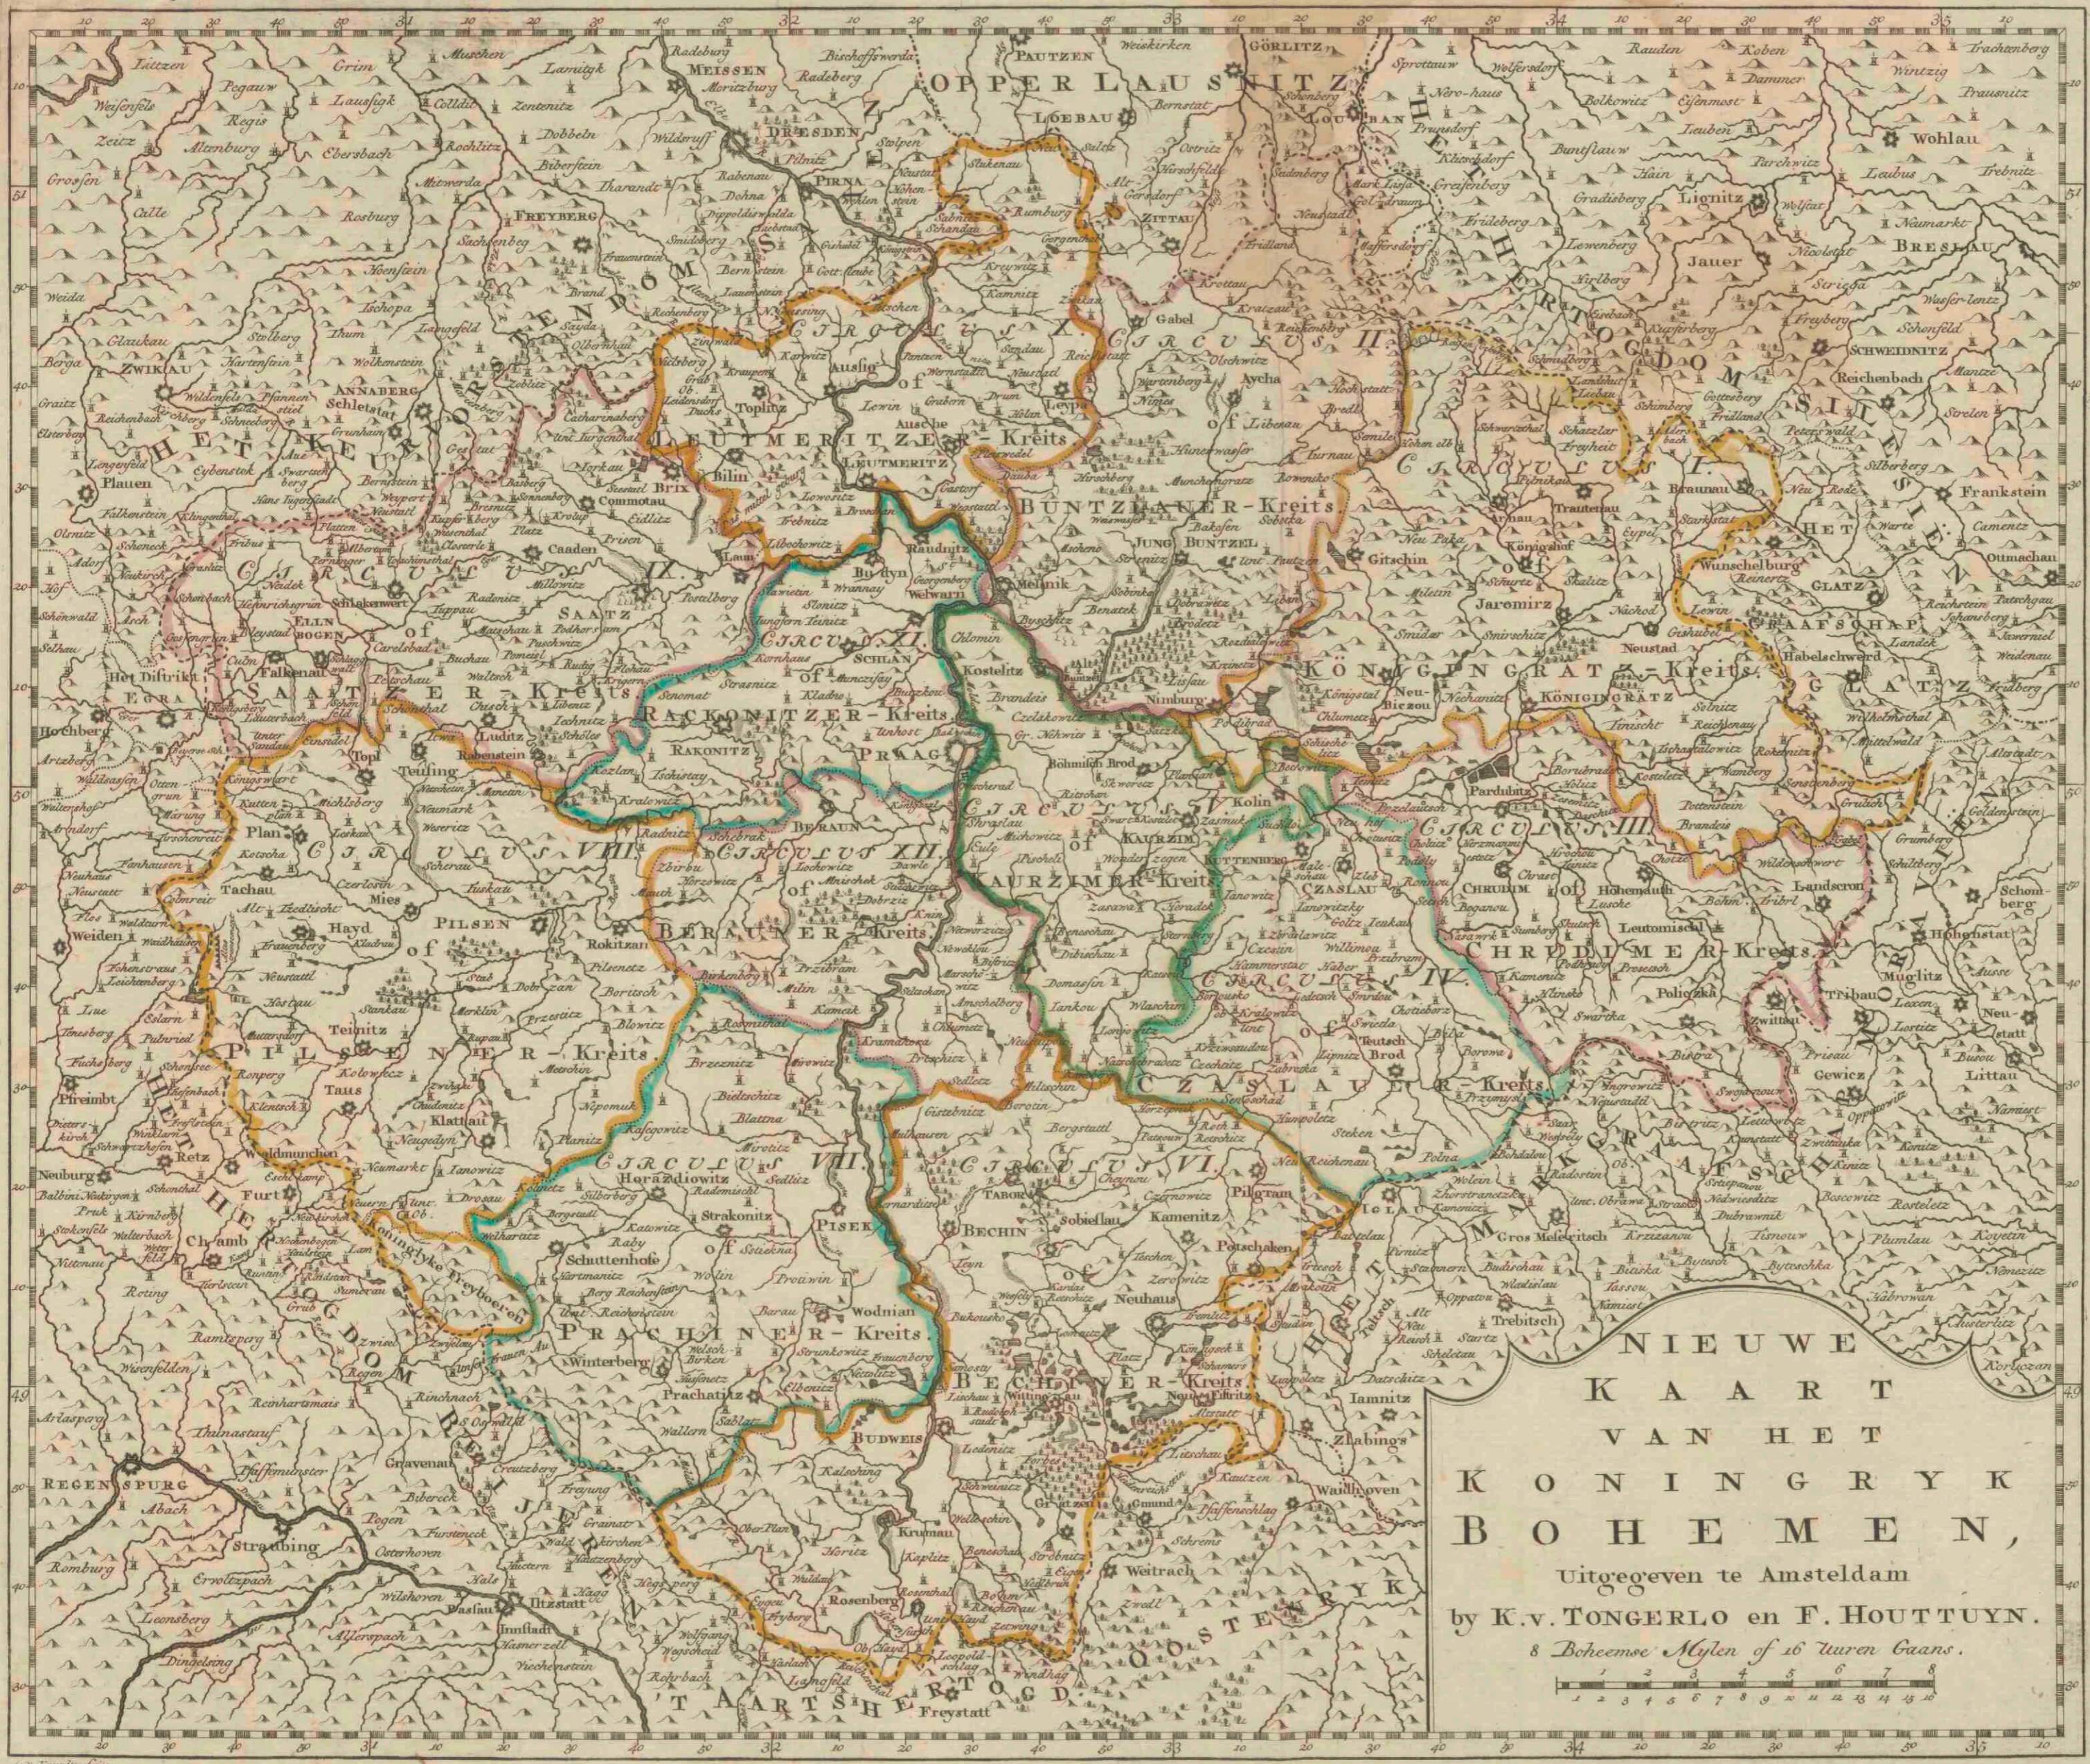

Nieuwe kaart van het Koningryk Bohemen

<https://hdl.handle.net/1874/430766>

NIEUWE
K A A R T
V A N H E T
K O N I N G R Y K
B O H E M E N,
Uitgegeven te Amsteldam
by K. v. TONGERLO en F. HOUTTUYN.
8 Boheemse Mylen of 16 tueren Gaans.