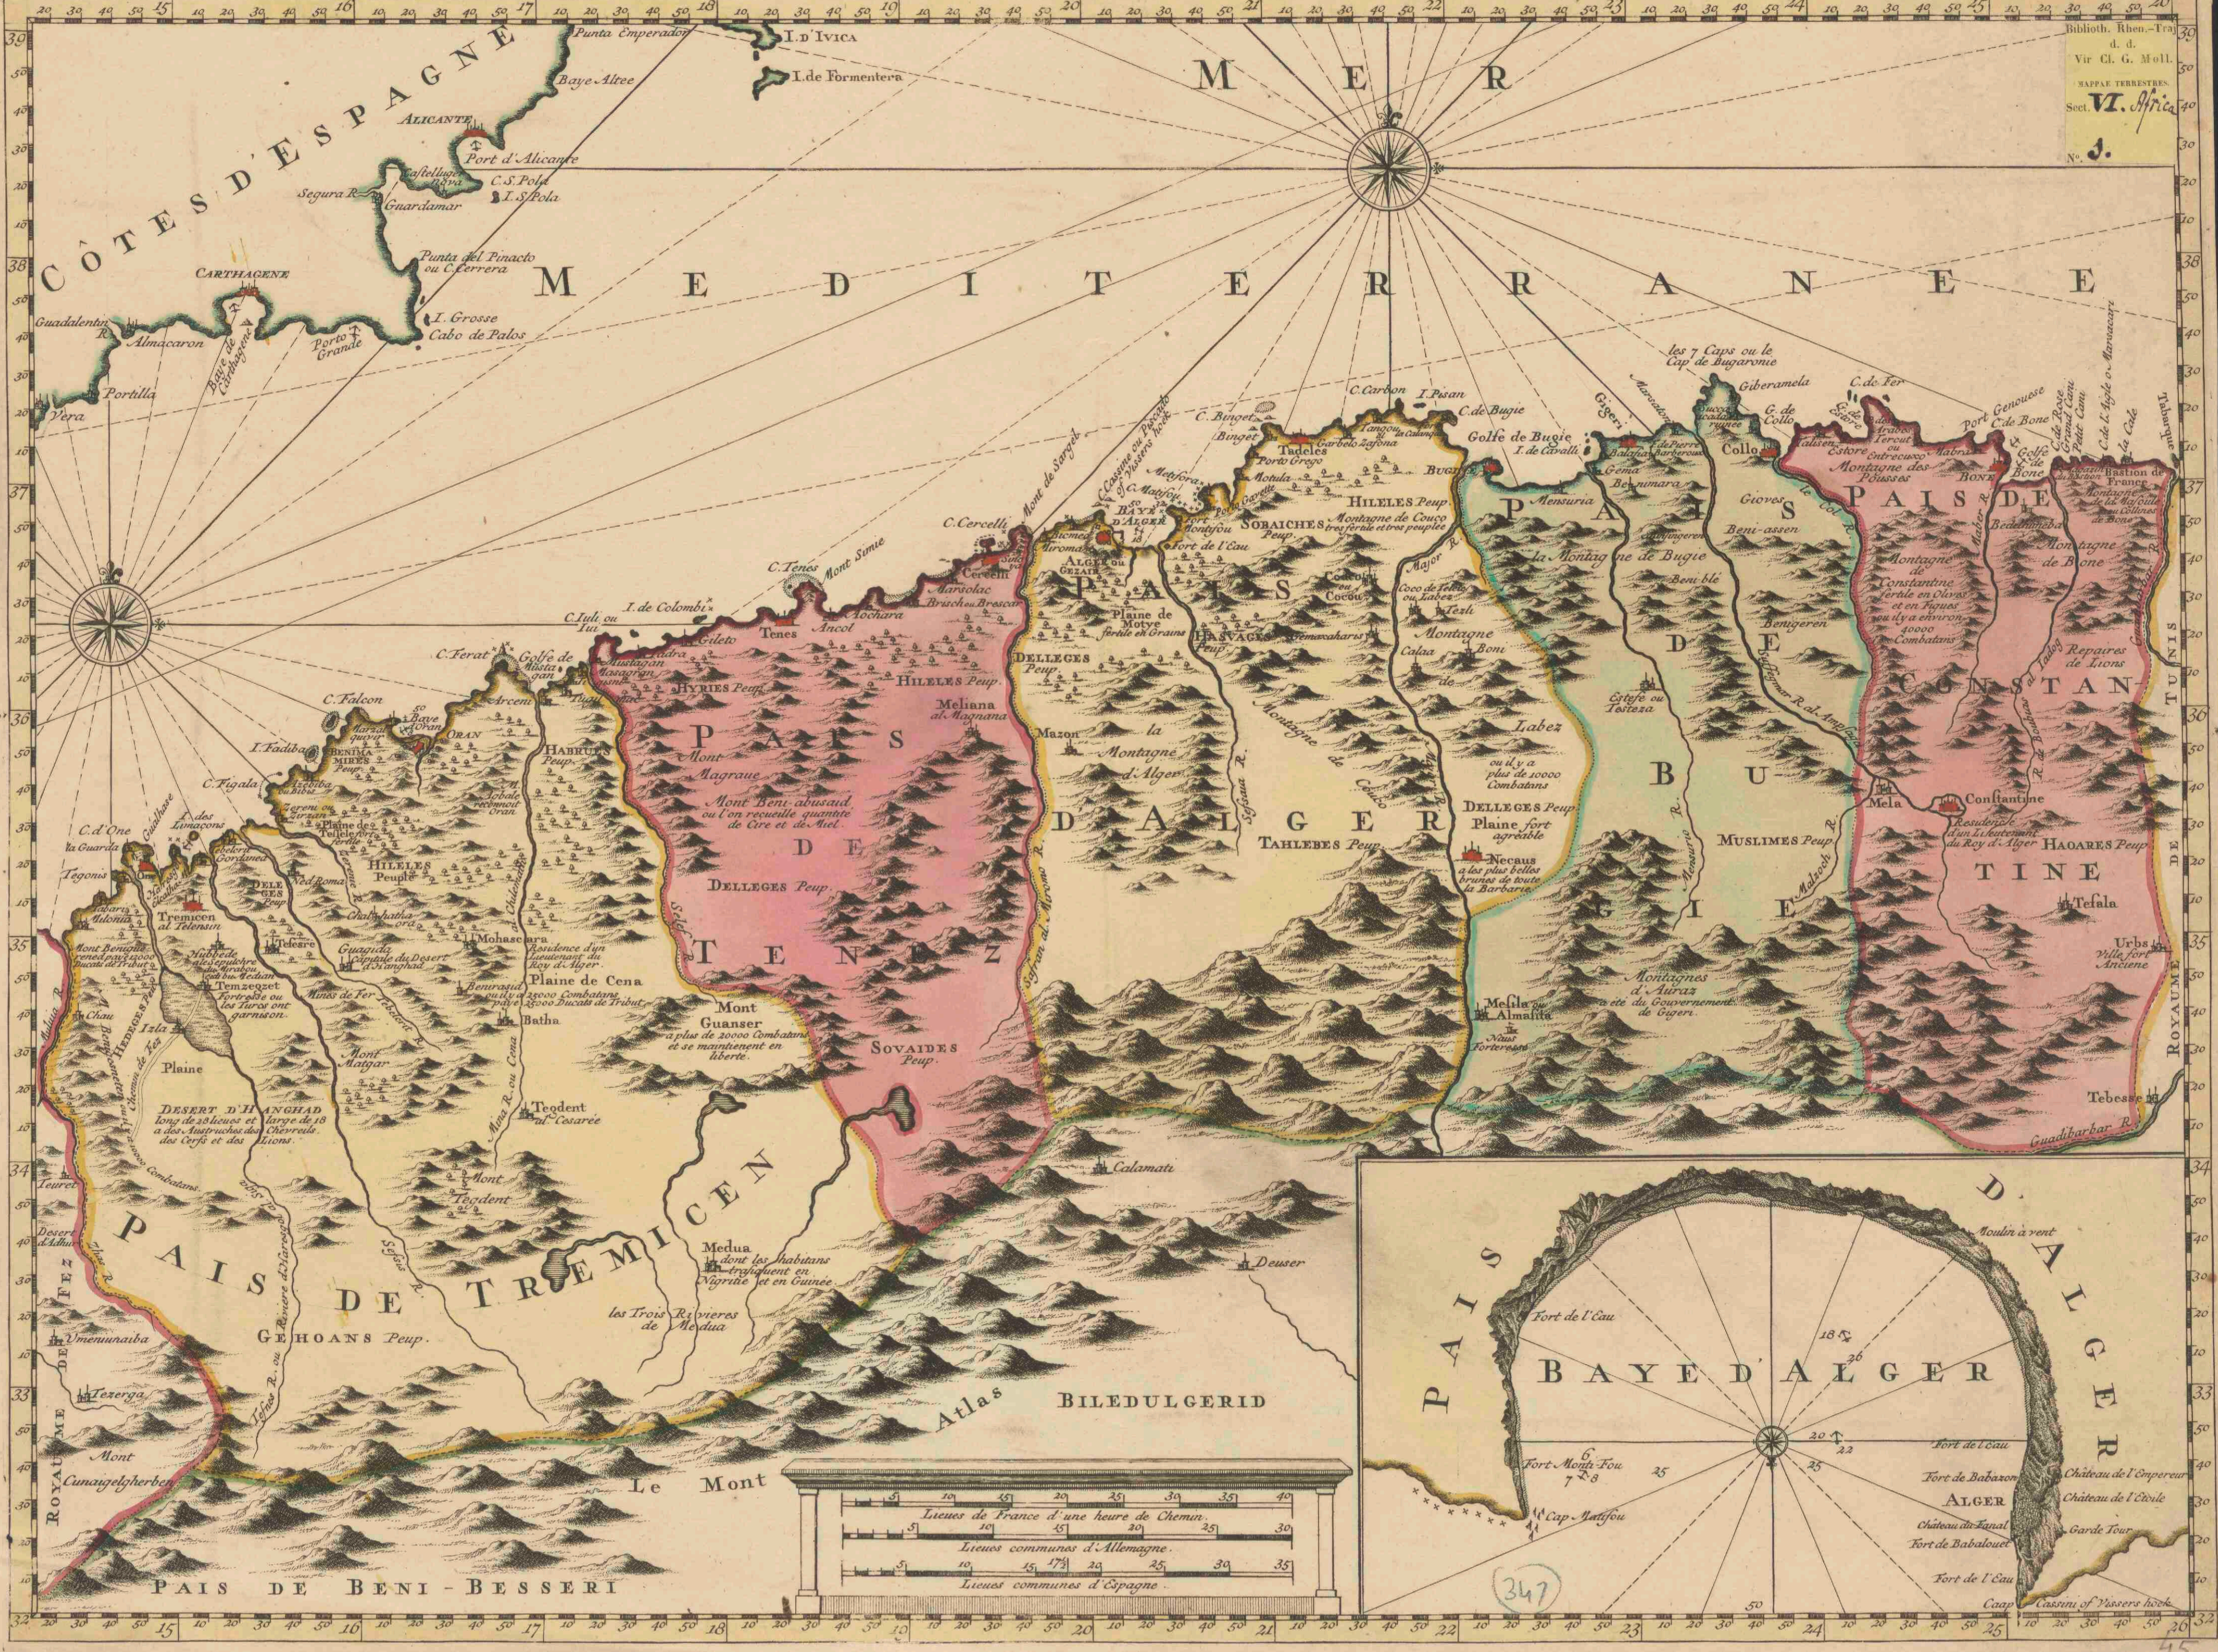

Nouvelle carte du Roiaume d'Alger, divise?e en toutes ses provinces, avec une partie du co?tes d'Espagne &c.

<https://hdl.handle.net/1874/430769>

NOUVELLE CARTE DU ROYAUME D'ALGER, DIVISÉE EN TOUTES SES PROVINCES, AVEC UNE PARTIE DU CÔTES D'ESPAGNE &c. mis en lumiere selon les plus nouvelles et celebres Auteurs par REINIER & IOSUA OTTENS à AMSTERDAM.

Biblioth. Rhen.-Traj.
d. d.
Vir Cl. G. Moll.
SAPPAE TERRESTRES.
Sect. VI. Africa.
N. J.

0	5	10	15	20	25	30	35	40
Lieux de France d'une heure de Chemin.								
0	5	10	15	20	25	30		
Lieux communs d'Allemagne.								
0	5	10	15	20	25	30	35	
Lieux communs d'Espagne.								