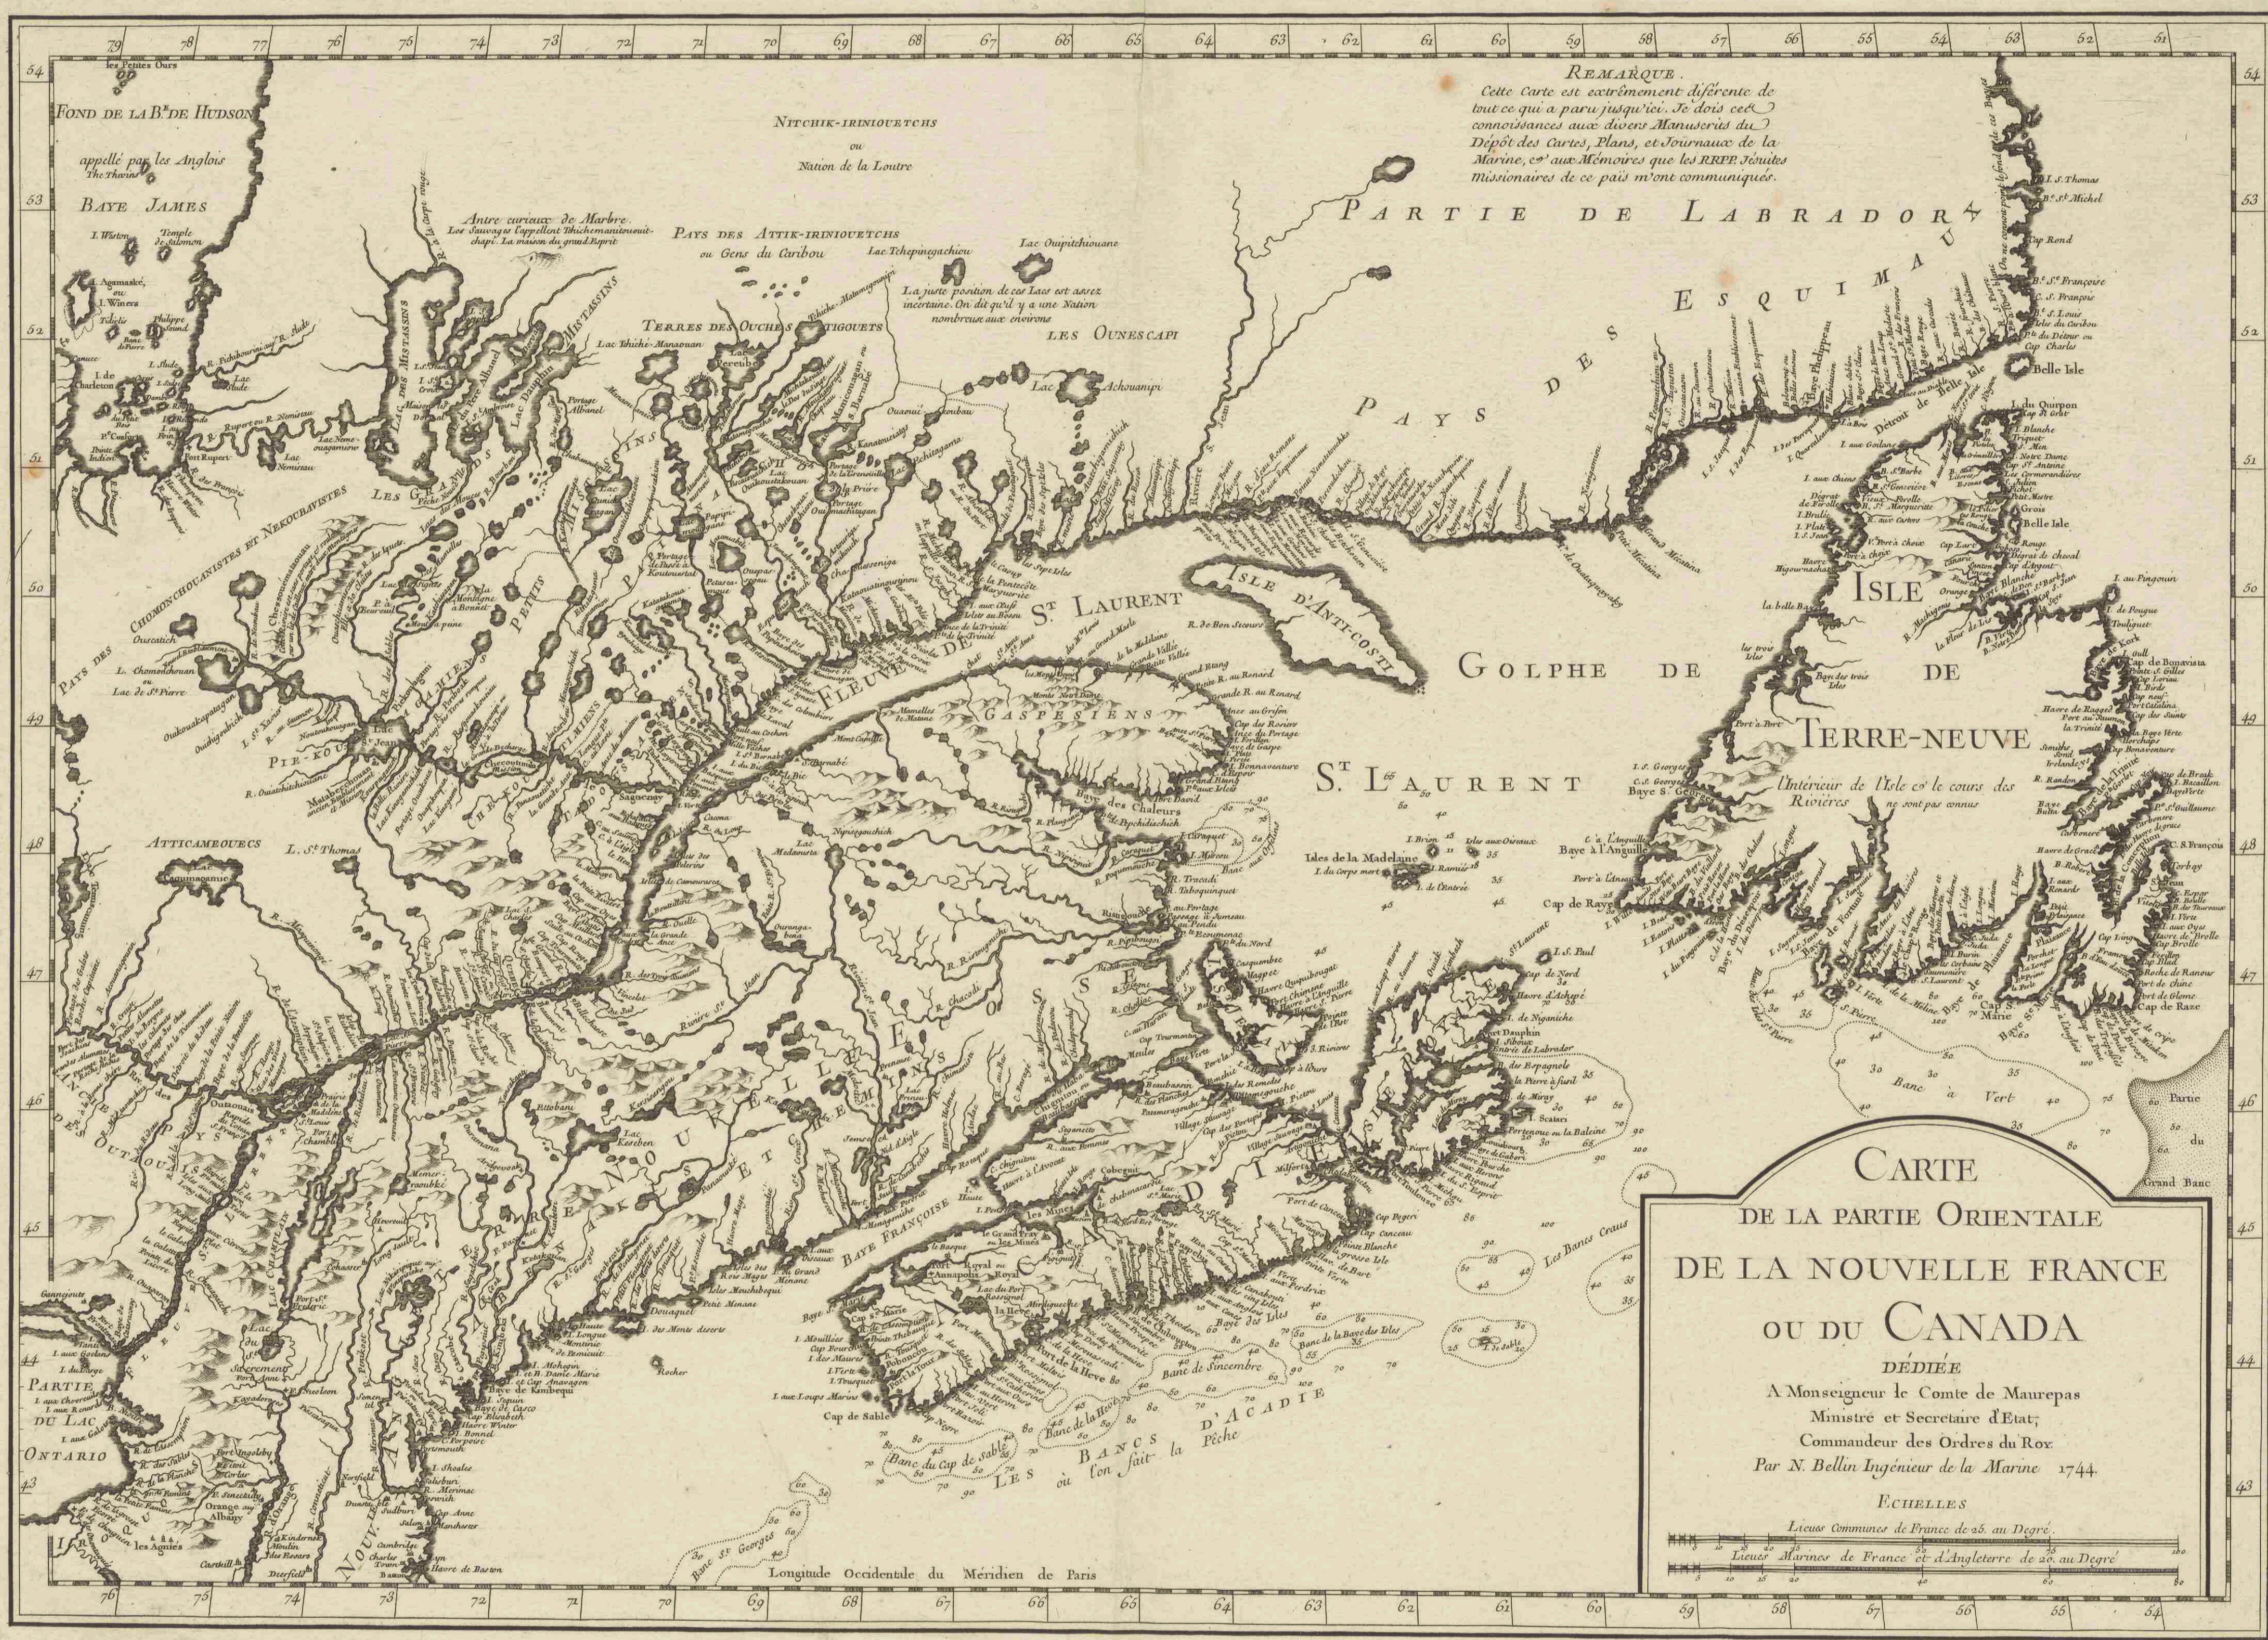

**Carte de la partie Orientale de la Nouvelle France ou du  
Canada : de?die?e a monseigneur le comte de Maurepas ...  
par N. Bellin ; Desbruslins sculpsit.**

<https://hdl.handle.net/1874/430794>

REMARQUE.  
 Cette Carte est exactement d'après de  
 tout ce qui a paru jusqu'ici. Je dois cet  
 connoissance aux divers Manuscrits du  
 Dépôt des Cartes, Plans, et Journaux de la  
 Marine, et aux Mémoires que les RRPP. Jésuites  
 Missionnaires de ce pays m'ont communiqués.

CARTE  
 DE LA PARTIE ORIENTALE  
 DE LA NOUVELLE FRANCE  
 OU DU CANADA  
 DÉDIÉE  
 A Monseigneur le Comte de Maurepas  
 Ministre et Secrétaire d'Etat,  
 Commandeur des Ordres du Roy  
 Par N. Bellin Ingénieur de la Marine 1744.

ECHELLES  
 Lieues Communes de France de 25 au Degré.  
 Lieues Marines de France et d'Angleterre de 20 au Degré.

357