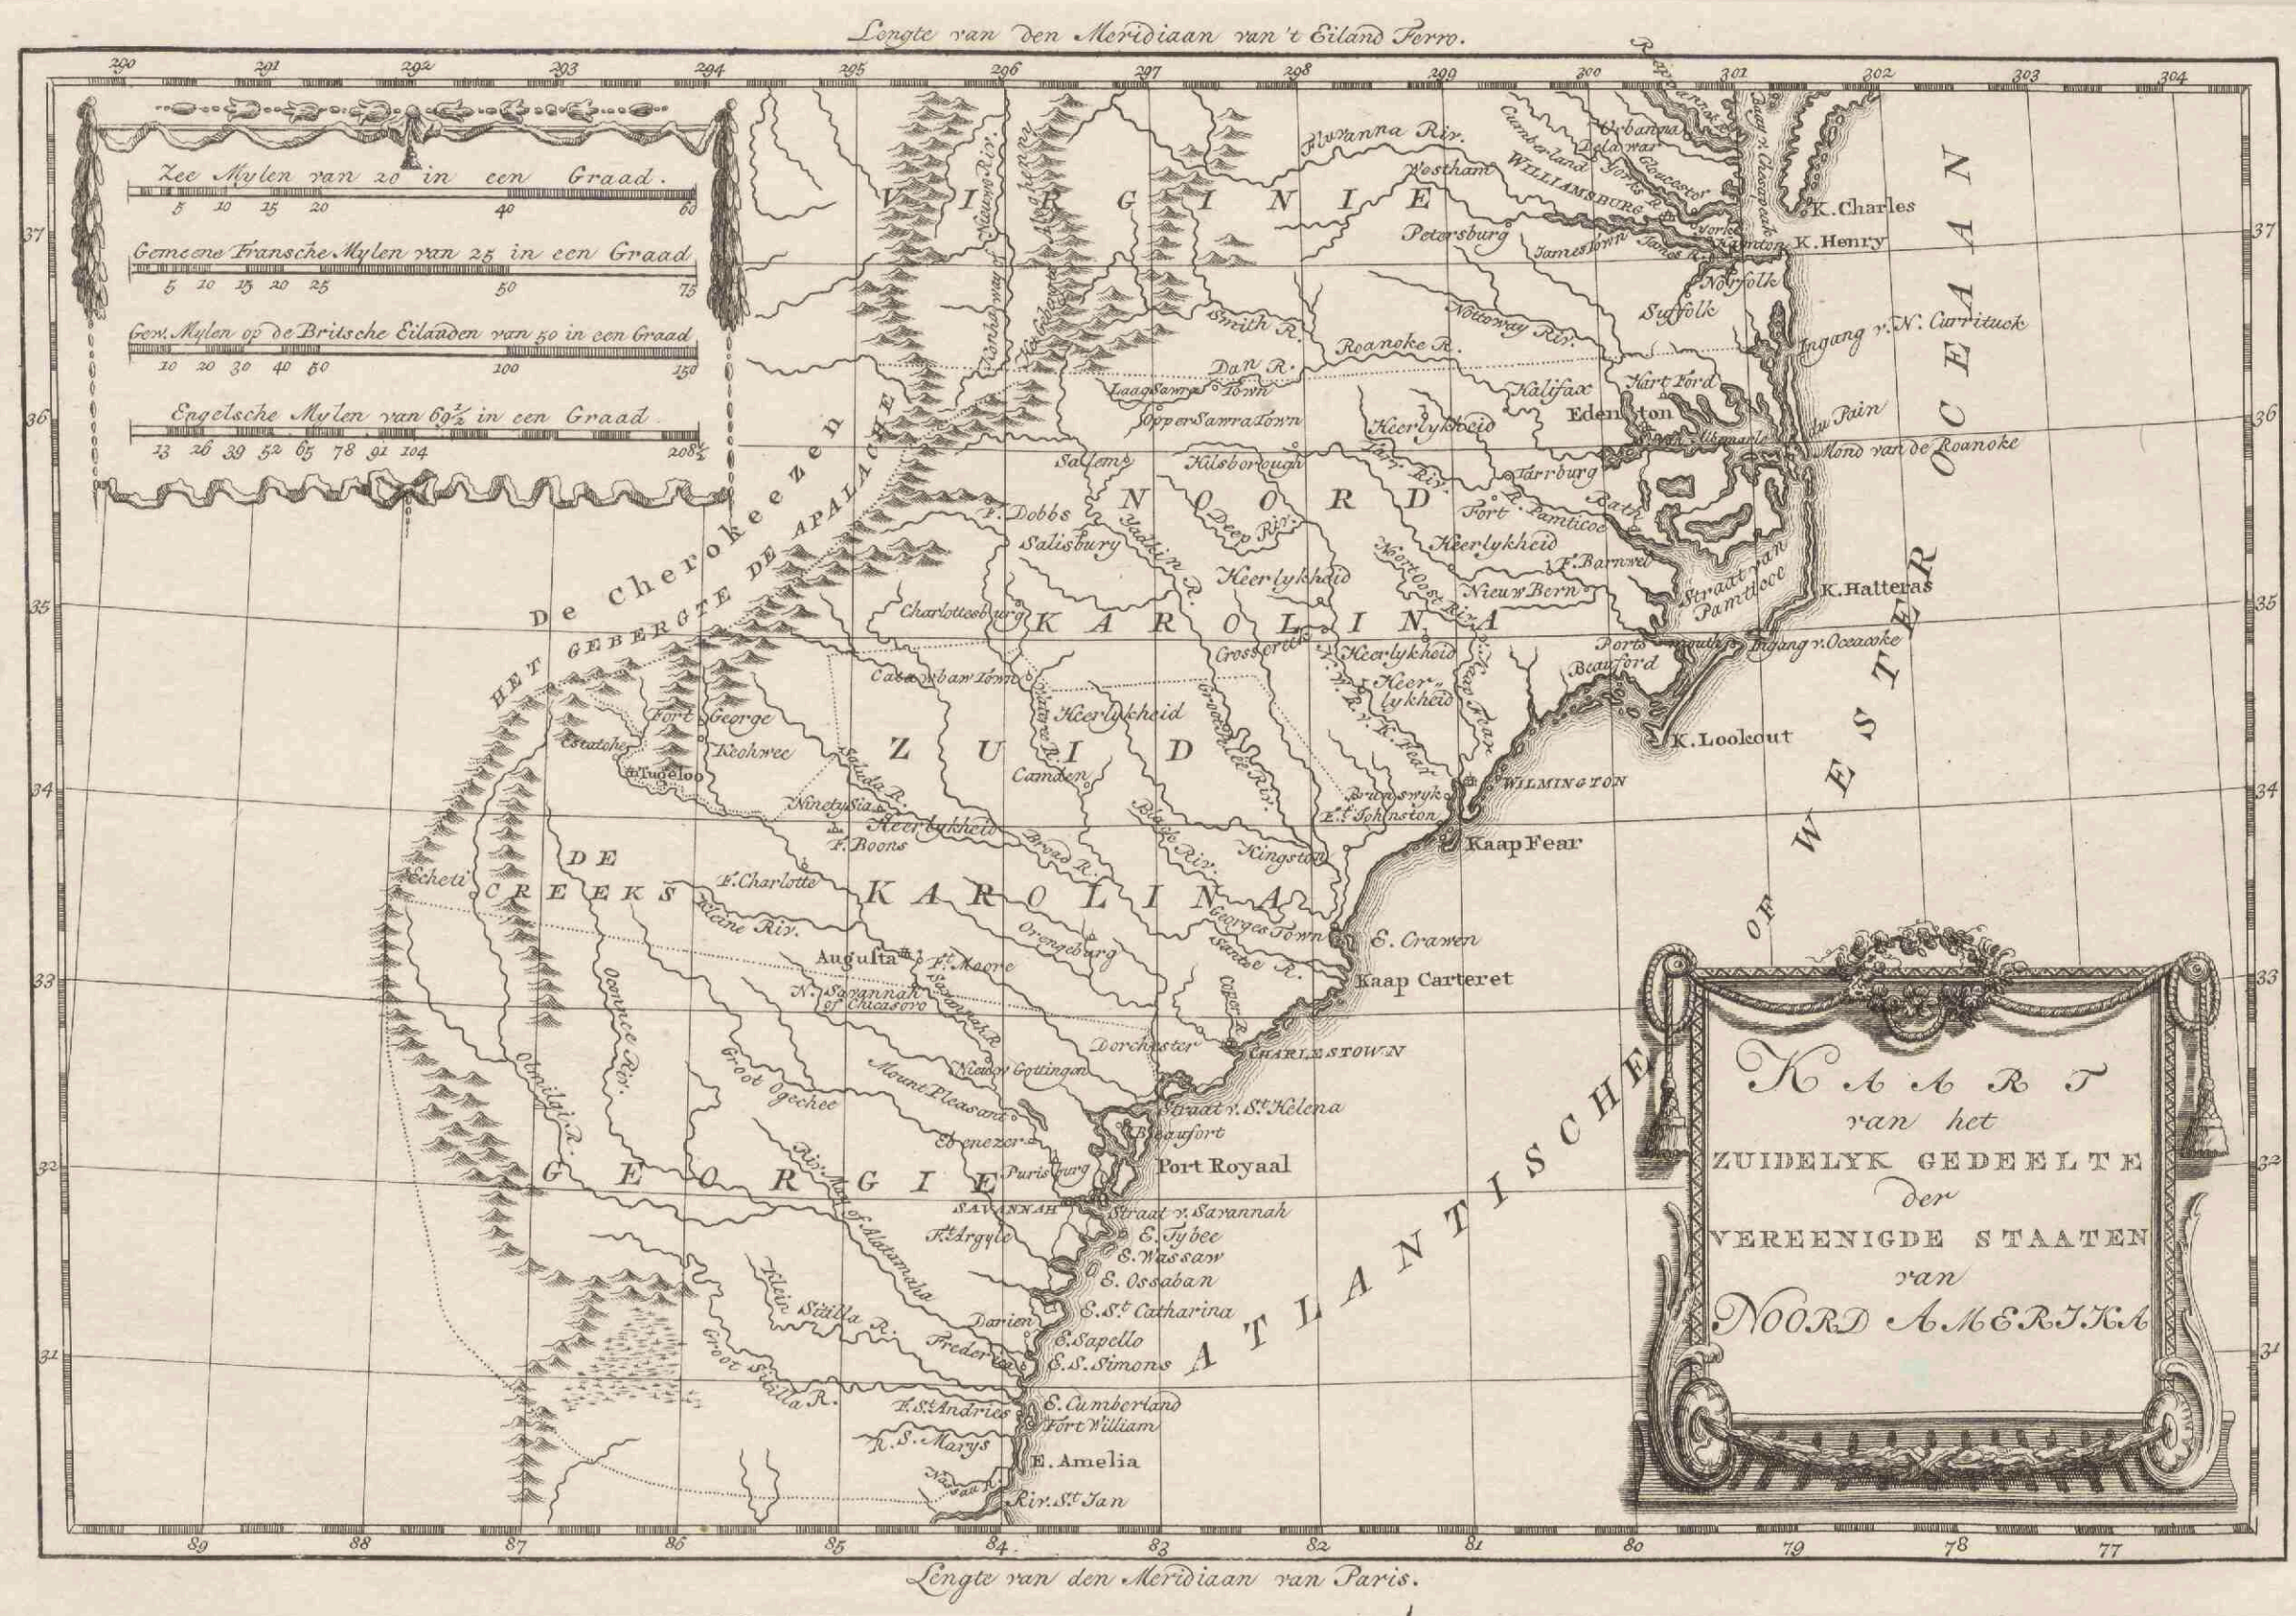

Kaart van het zuidelyk gedeelte der Vereenigde Staaten van Noord Amerika.

<https://hdl.handle.net/1874/430816>

Biblioth. Rhen.-Traj.
 d. d.
 Vir Cl. G. Moll.
 MAPPAE TERRESTRES
 Sect. VIII. America
 N^o. 57. e.