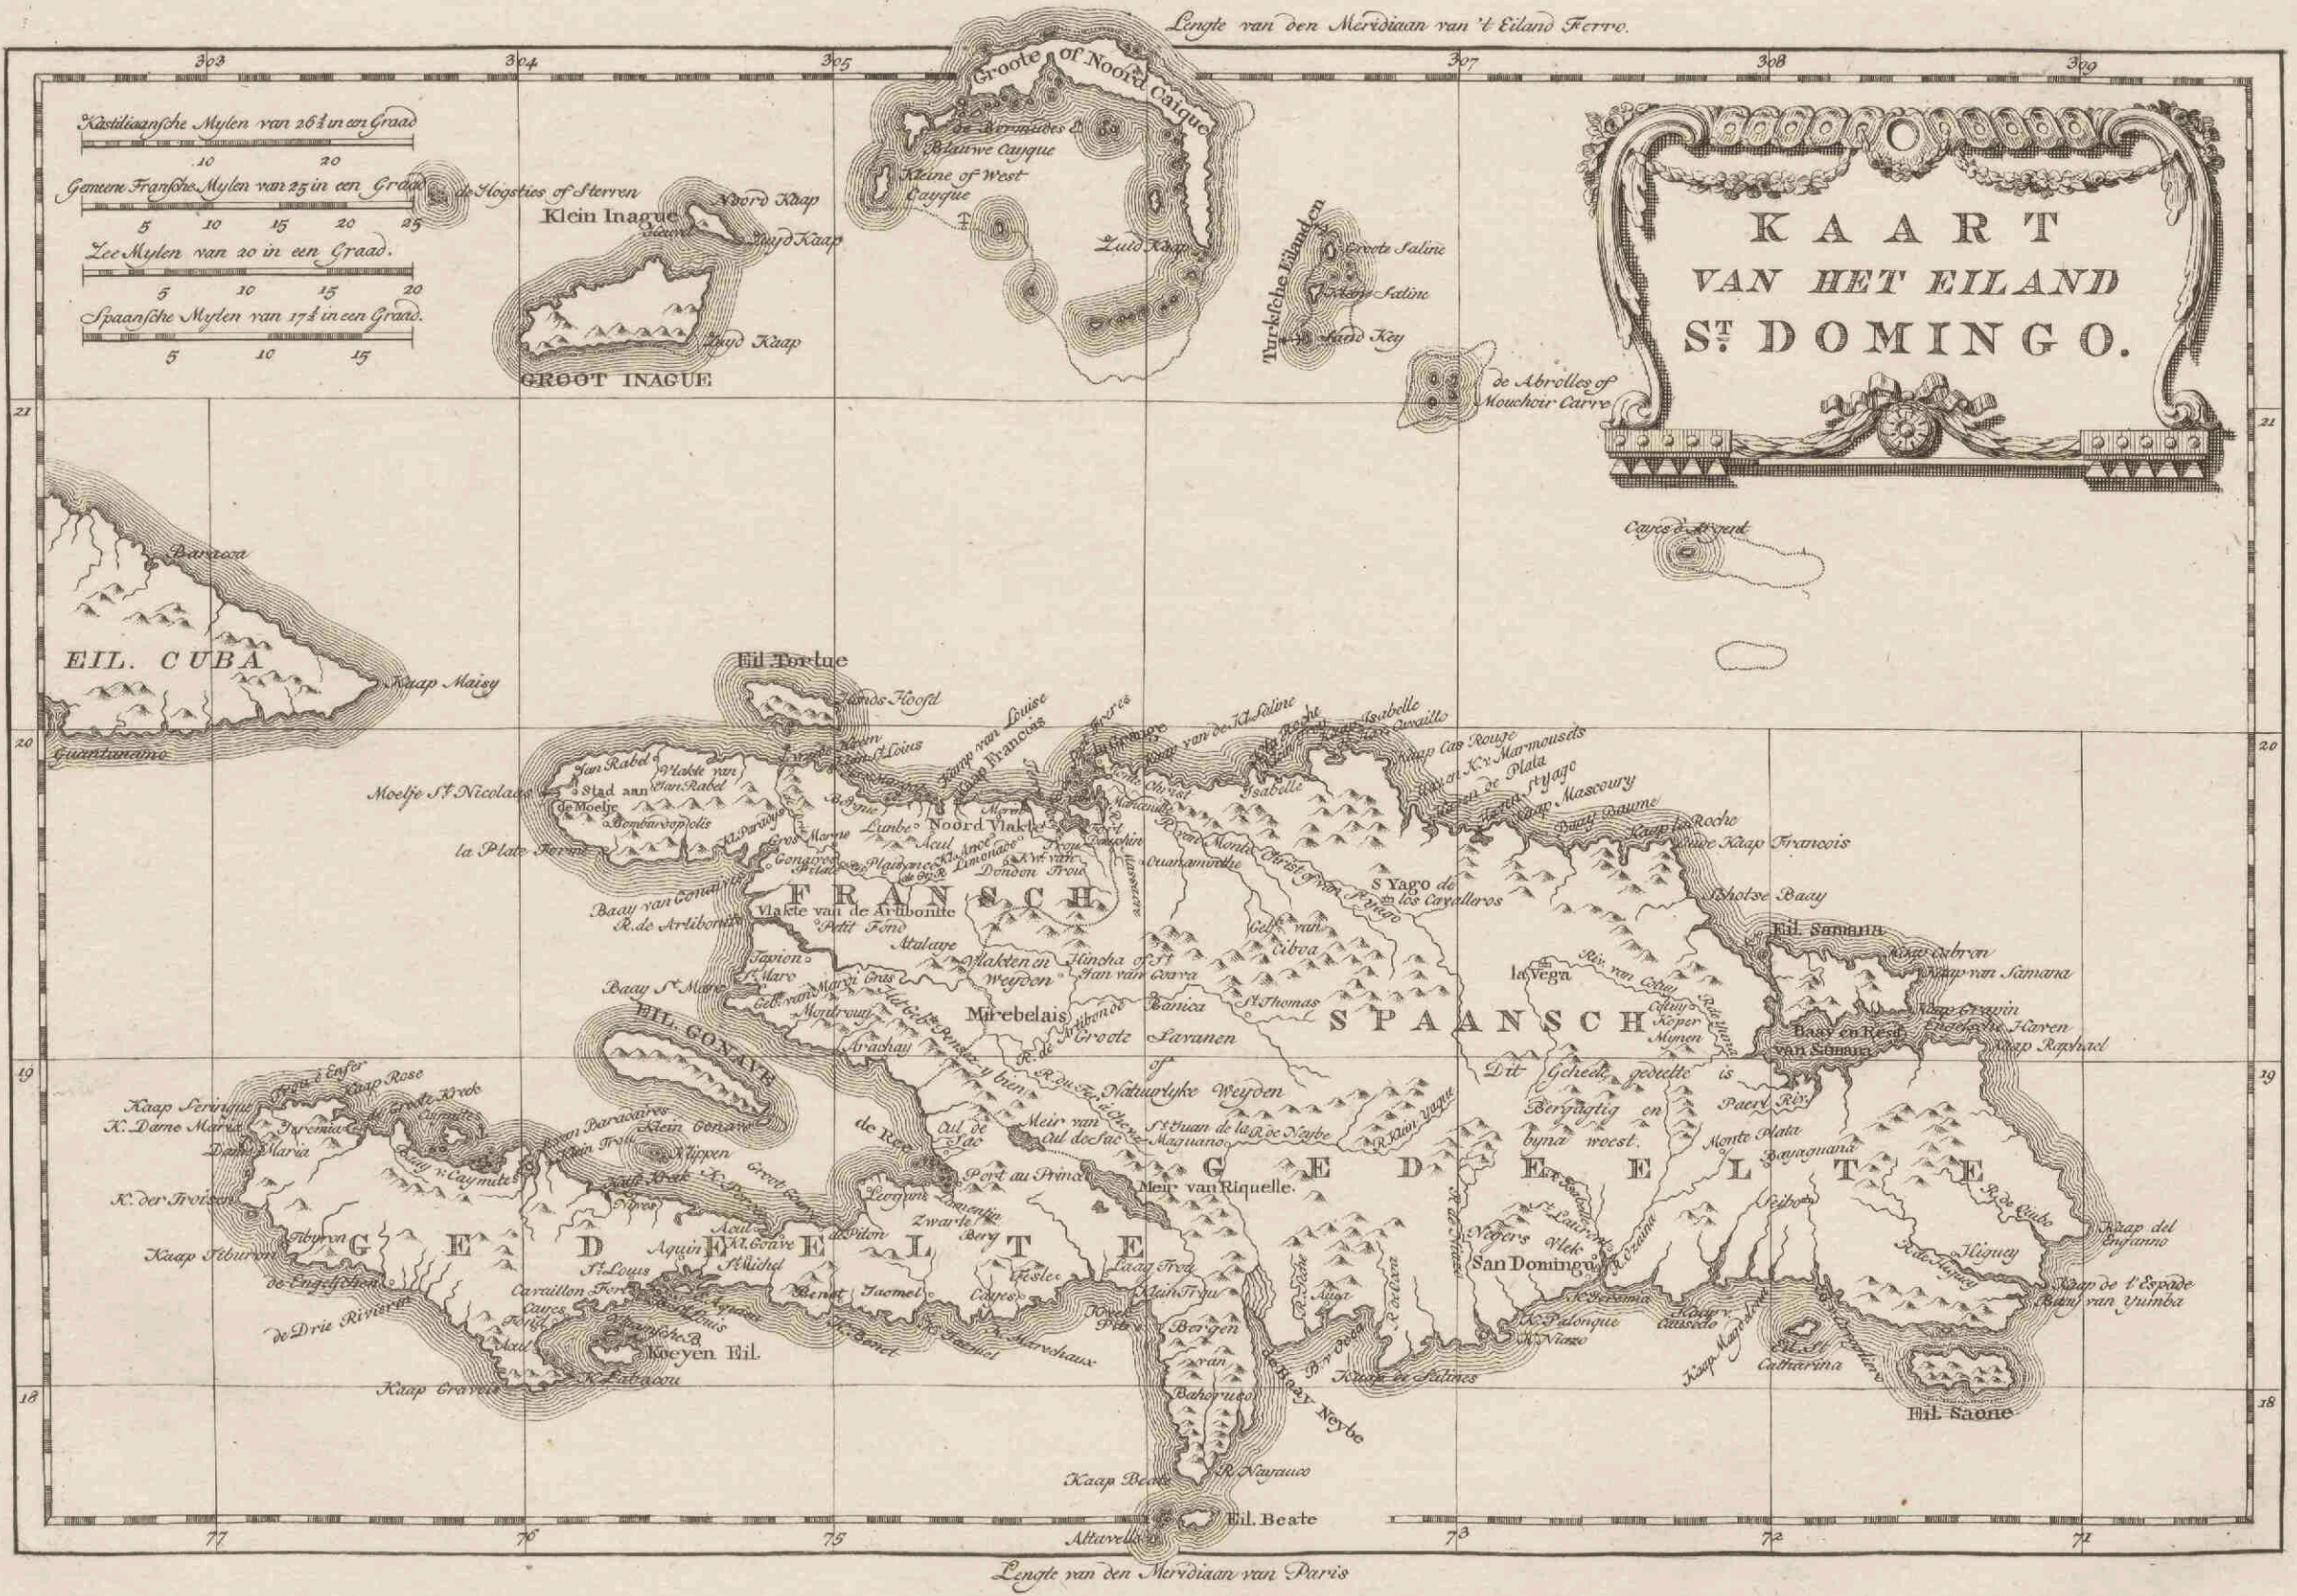

Kaart van het eiland St. Domingo.

<https://hdl.handle.net/1874/430824>

Biblioth. Rhen.-Traj.
 d. d.
 Vir Cl. G. Moll.
 MAPPAE TERRESTRES.
 Sect. VIII. Ame.
 2ica
 N°. 17. n.

373 - m
 69^m