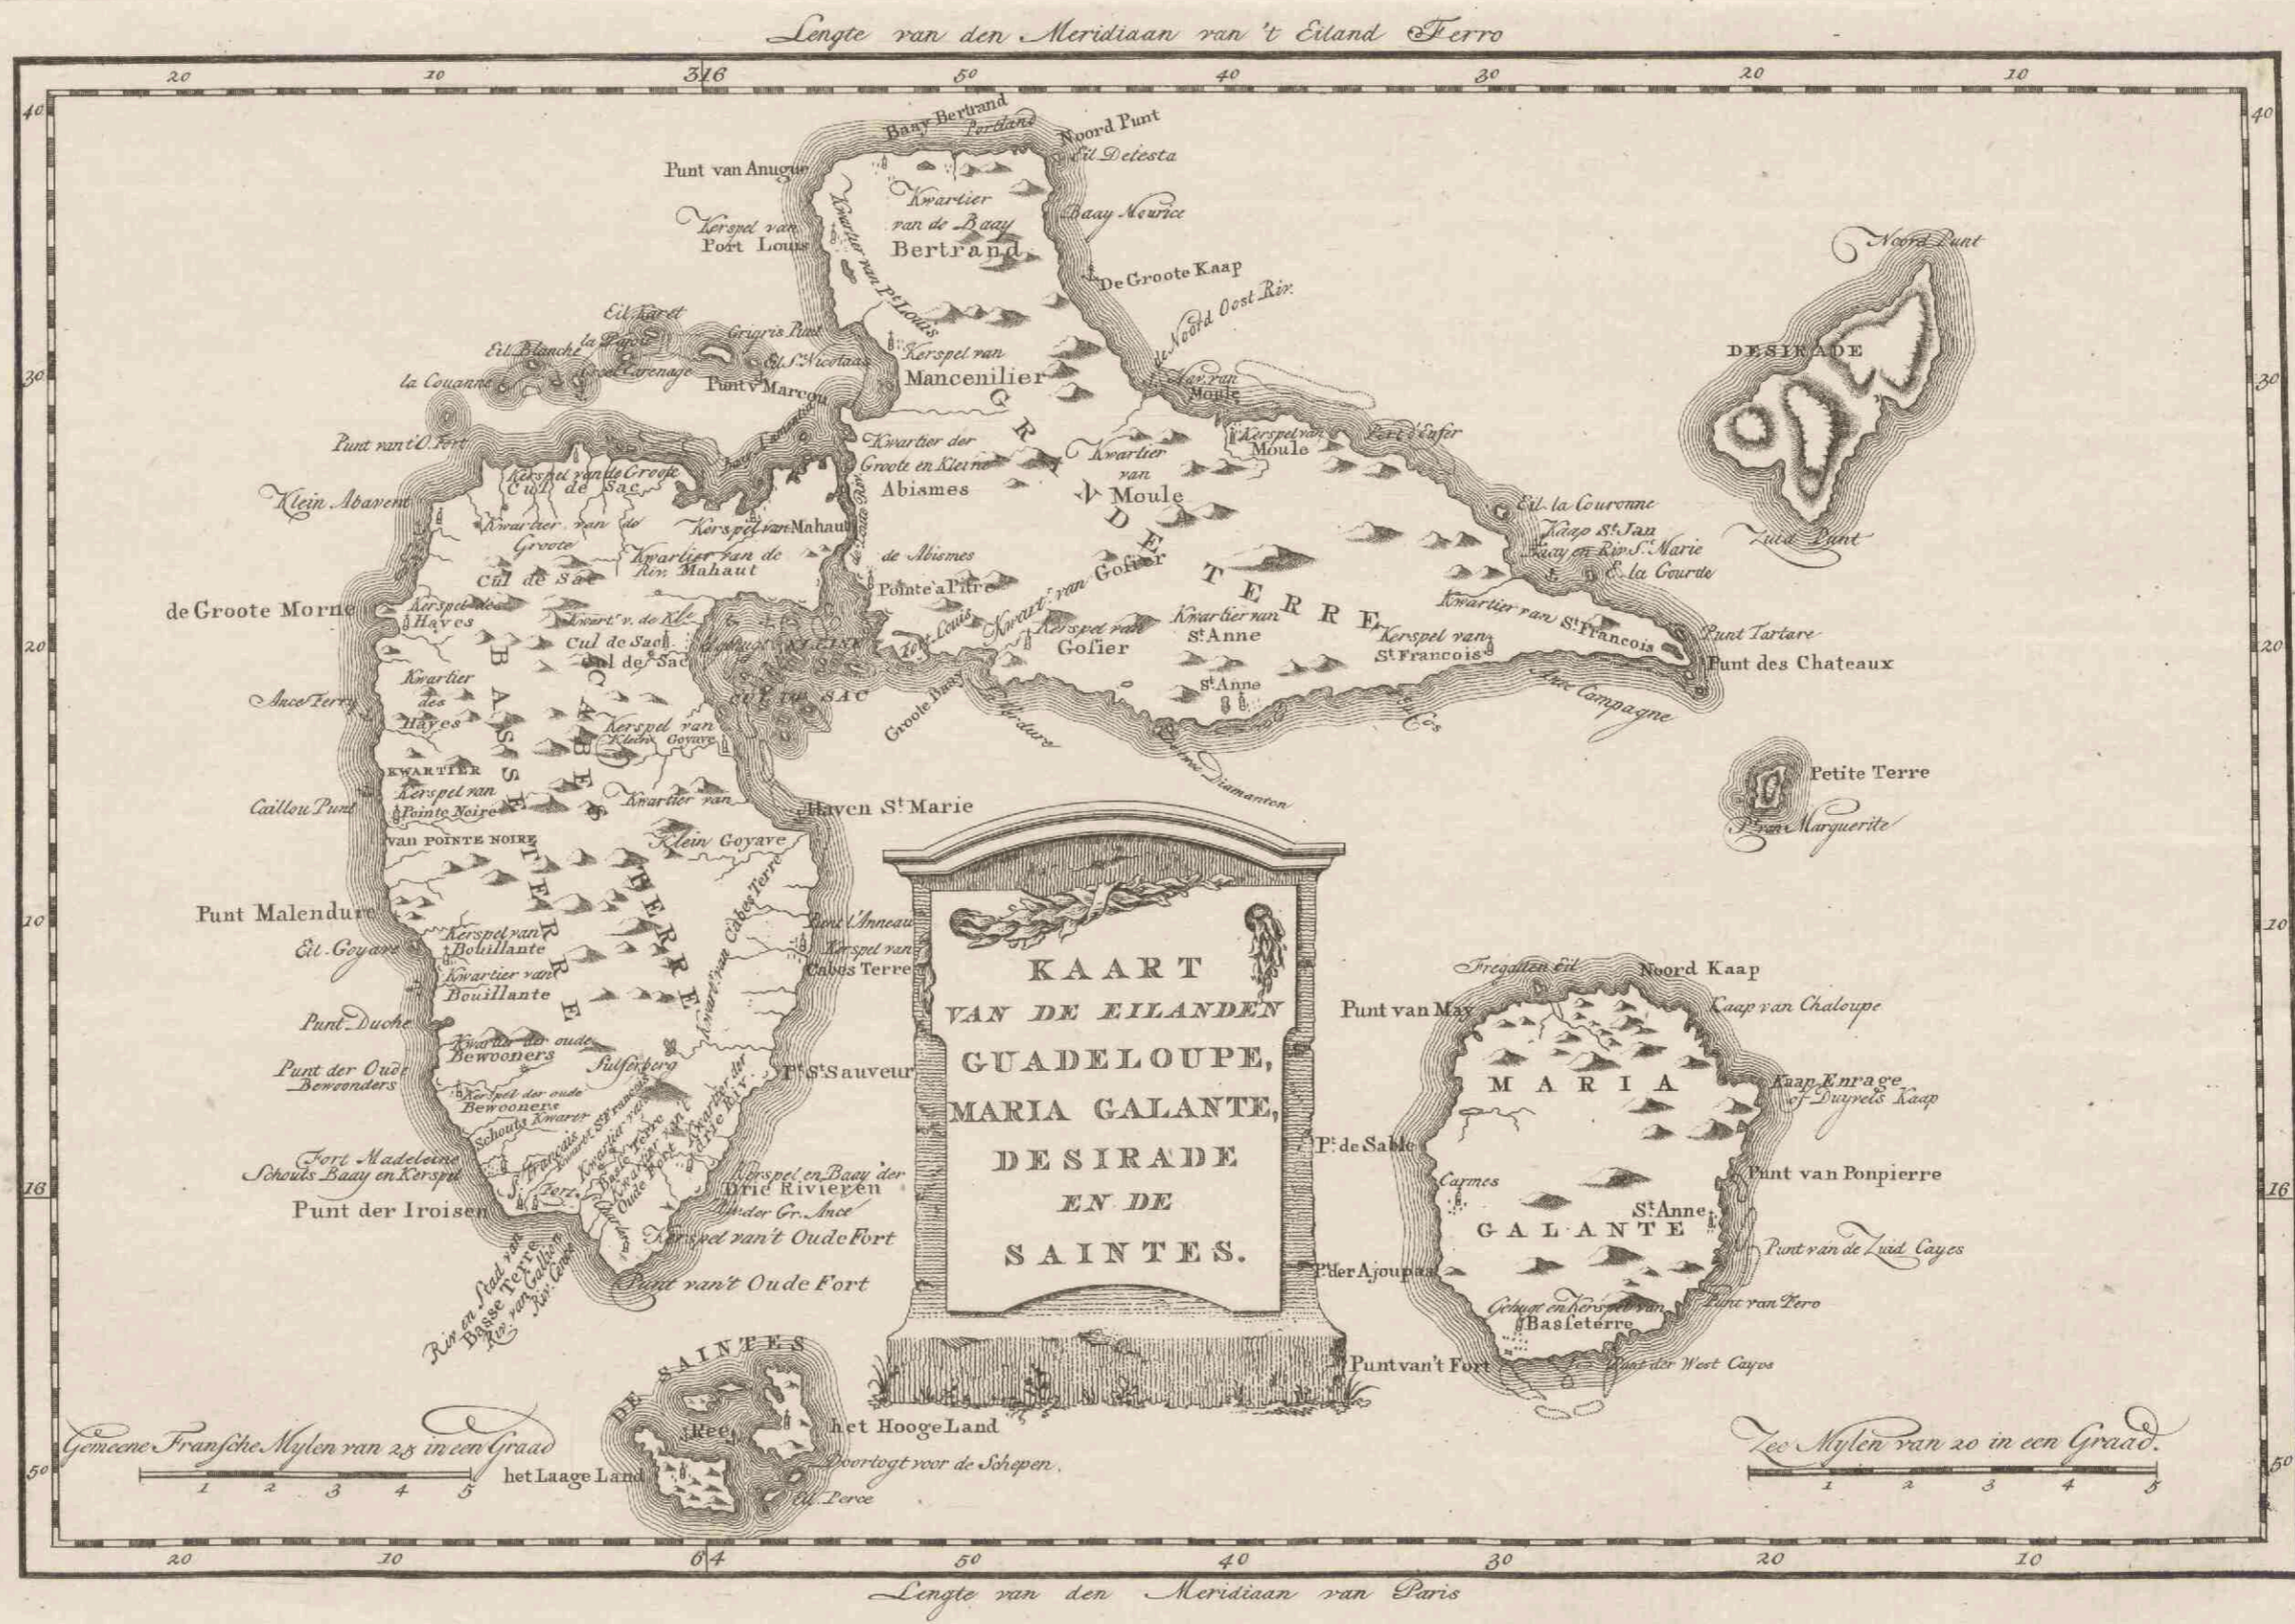

Kaart van de eilanden Guadeloupe, Maria Galante, Desirade et de Saintes.

<https://hdl.handle.net/1874/430825>

Biblioth. Rhen.-Traj.
 d. d.
 Vir Cl. G. Möll.
 MAPPAE TERRESTRES
 Sect. VIII. America
 No. 57. 0.

373-h

69°