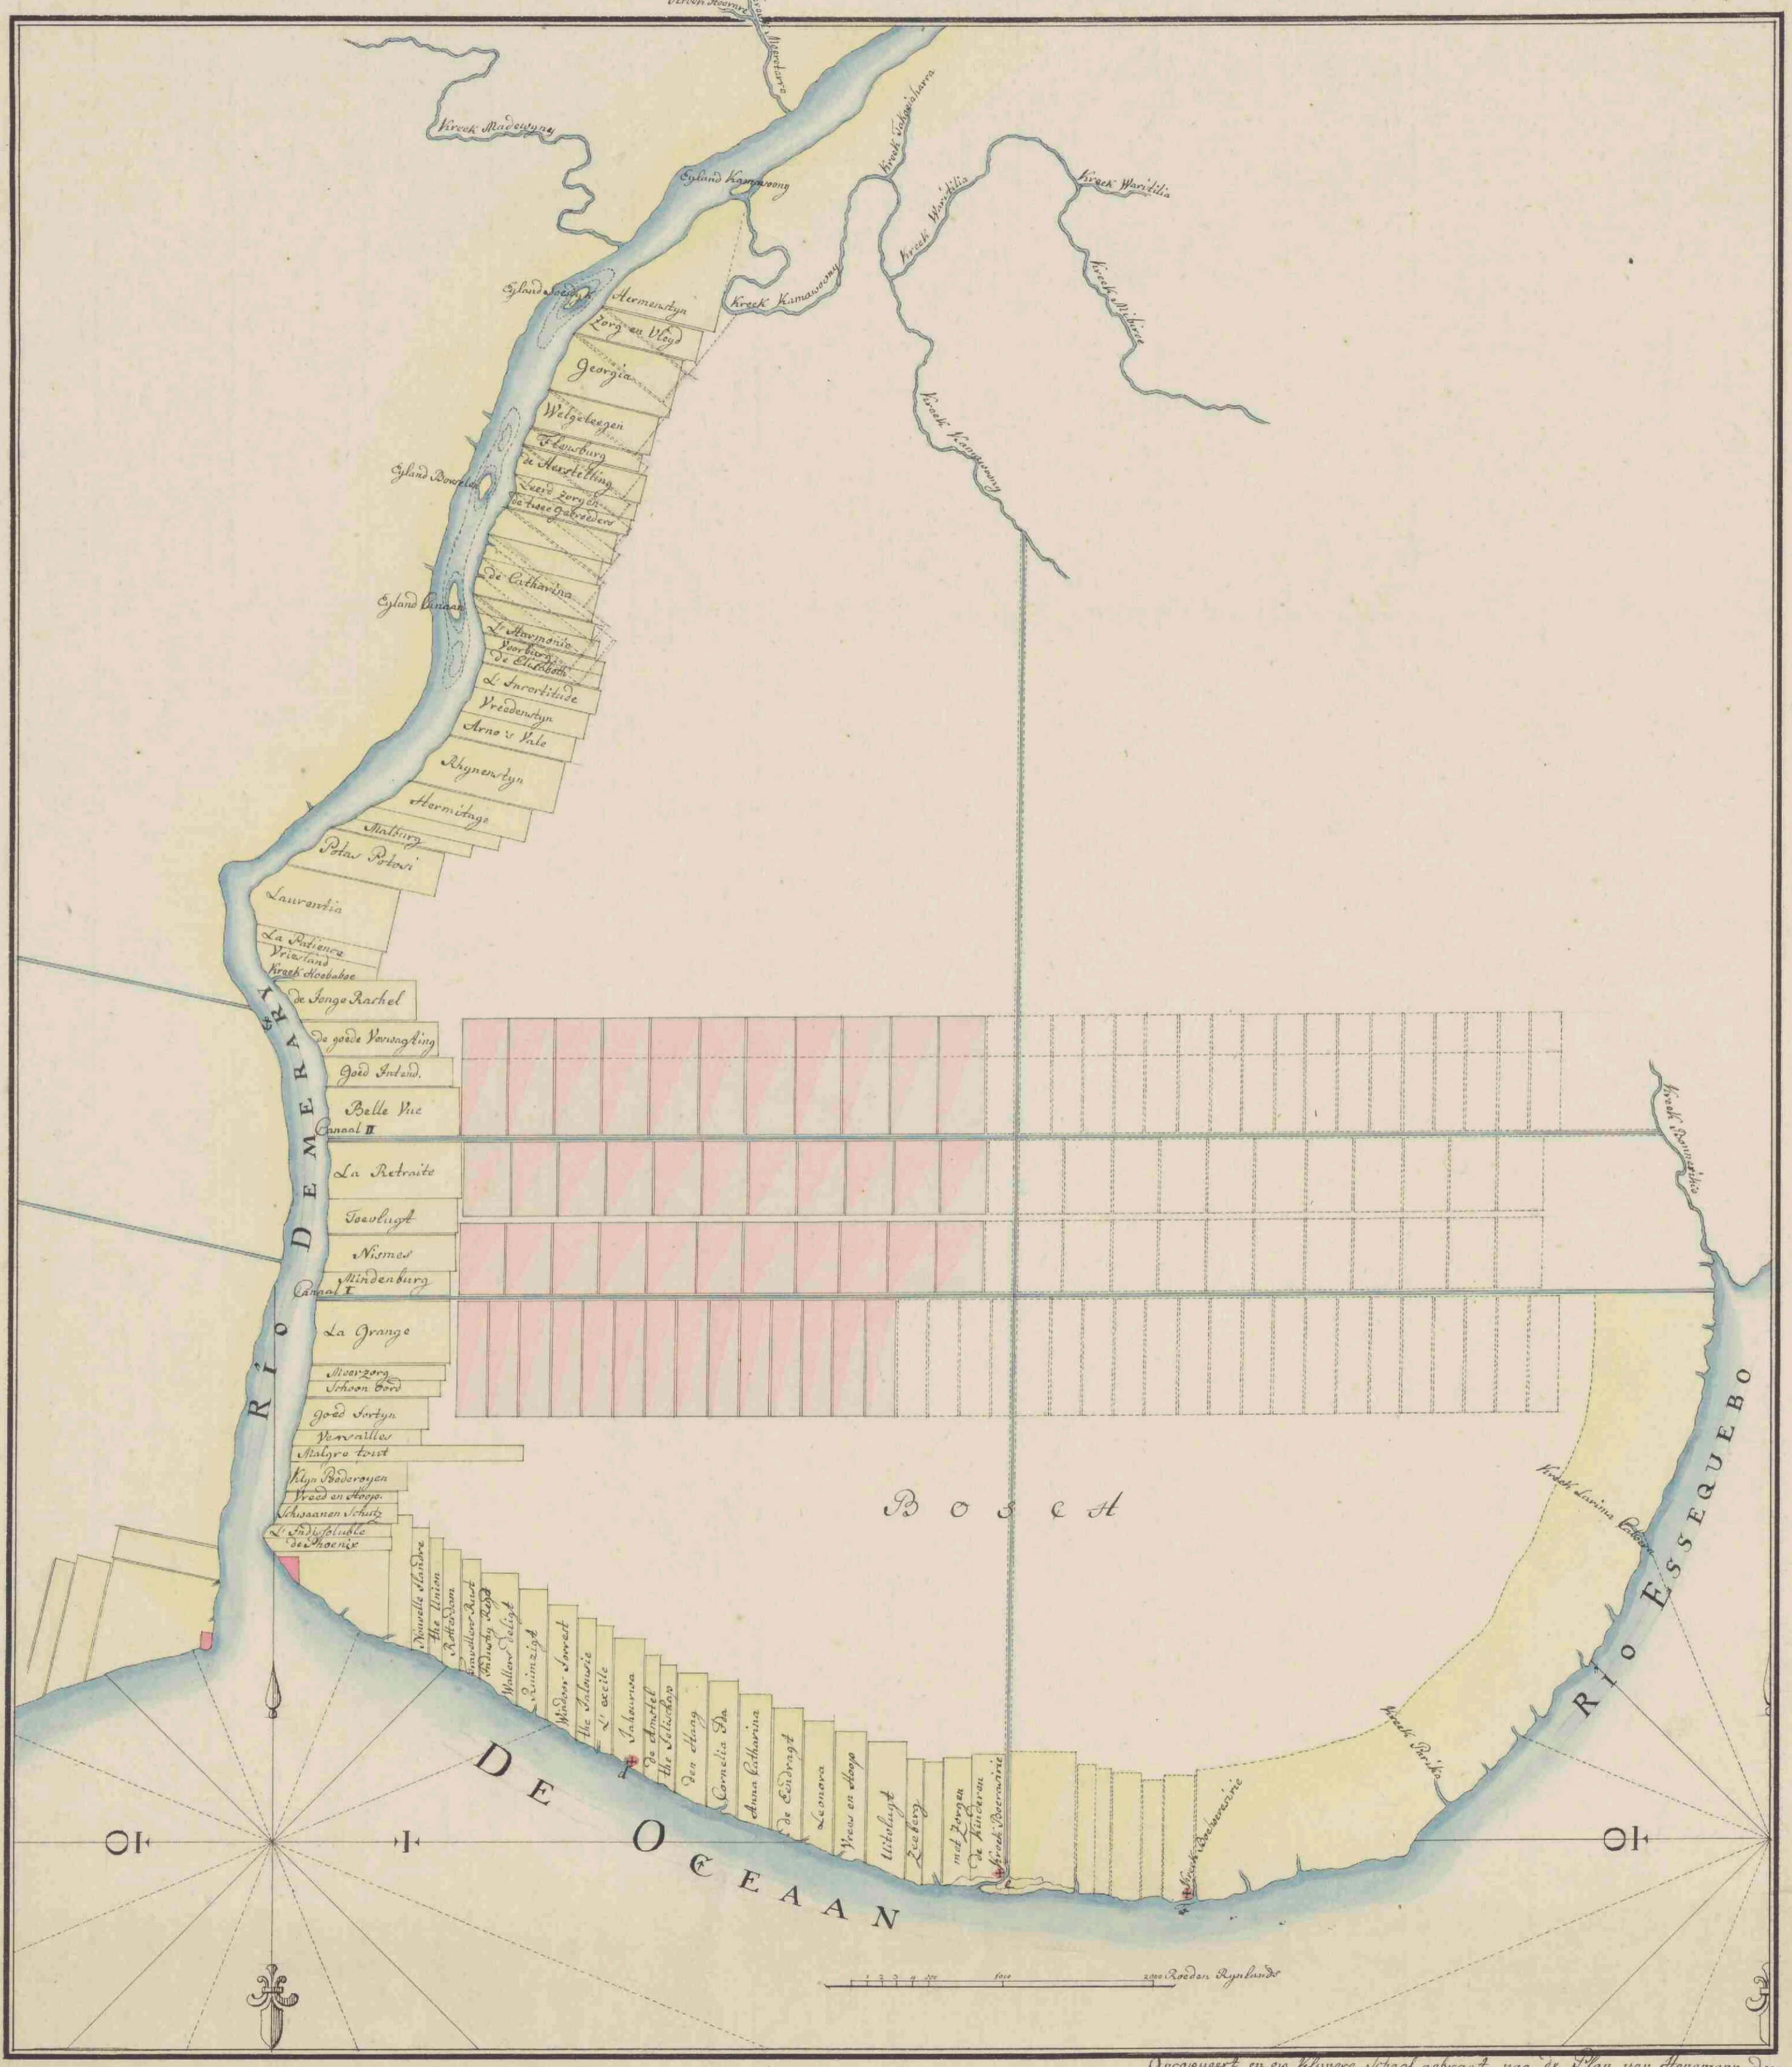

# [Demerara en Essequivo en aanliggende plantages].

<https://hdl.handle.net/1874/430835>

PLAN, I,

Jacobszart en op Klymers Schaal gebracht naa de Plan van Hanemann, door  
 E. C. Hanna, geachtteerde Landmeester by den Hove van Hollandt.

376-a

72

PLAN, IV.

Geoppyeert en op hylndere schaal gebragt naa den Plan van Anemama, door  
 C. C. Kanne; gemiddelde Landmeter by ons dore van Hollandt.

376-b

72<sup>b</sup>