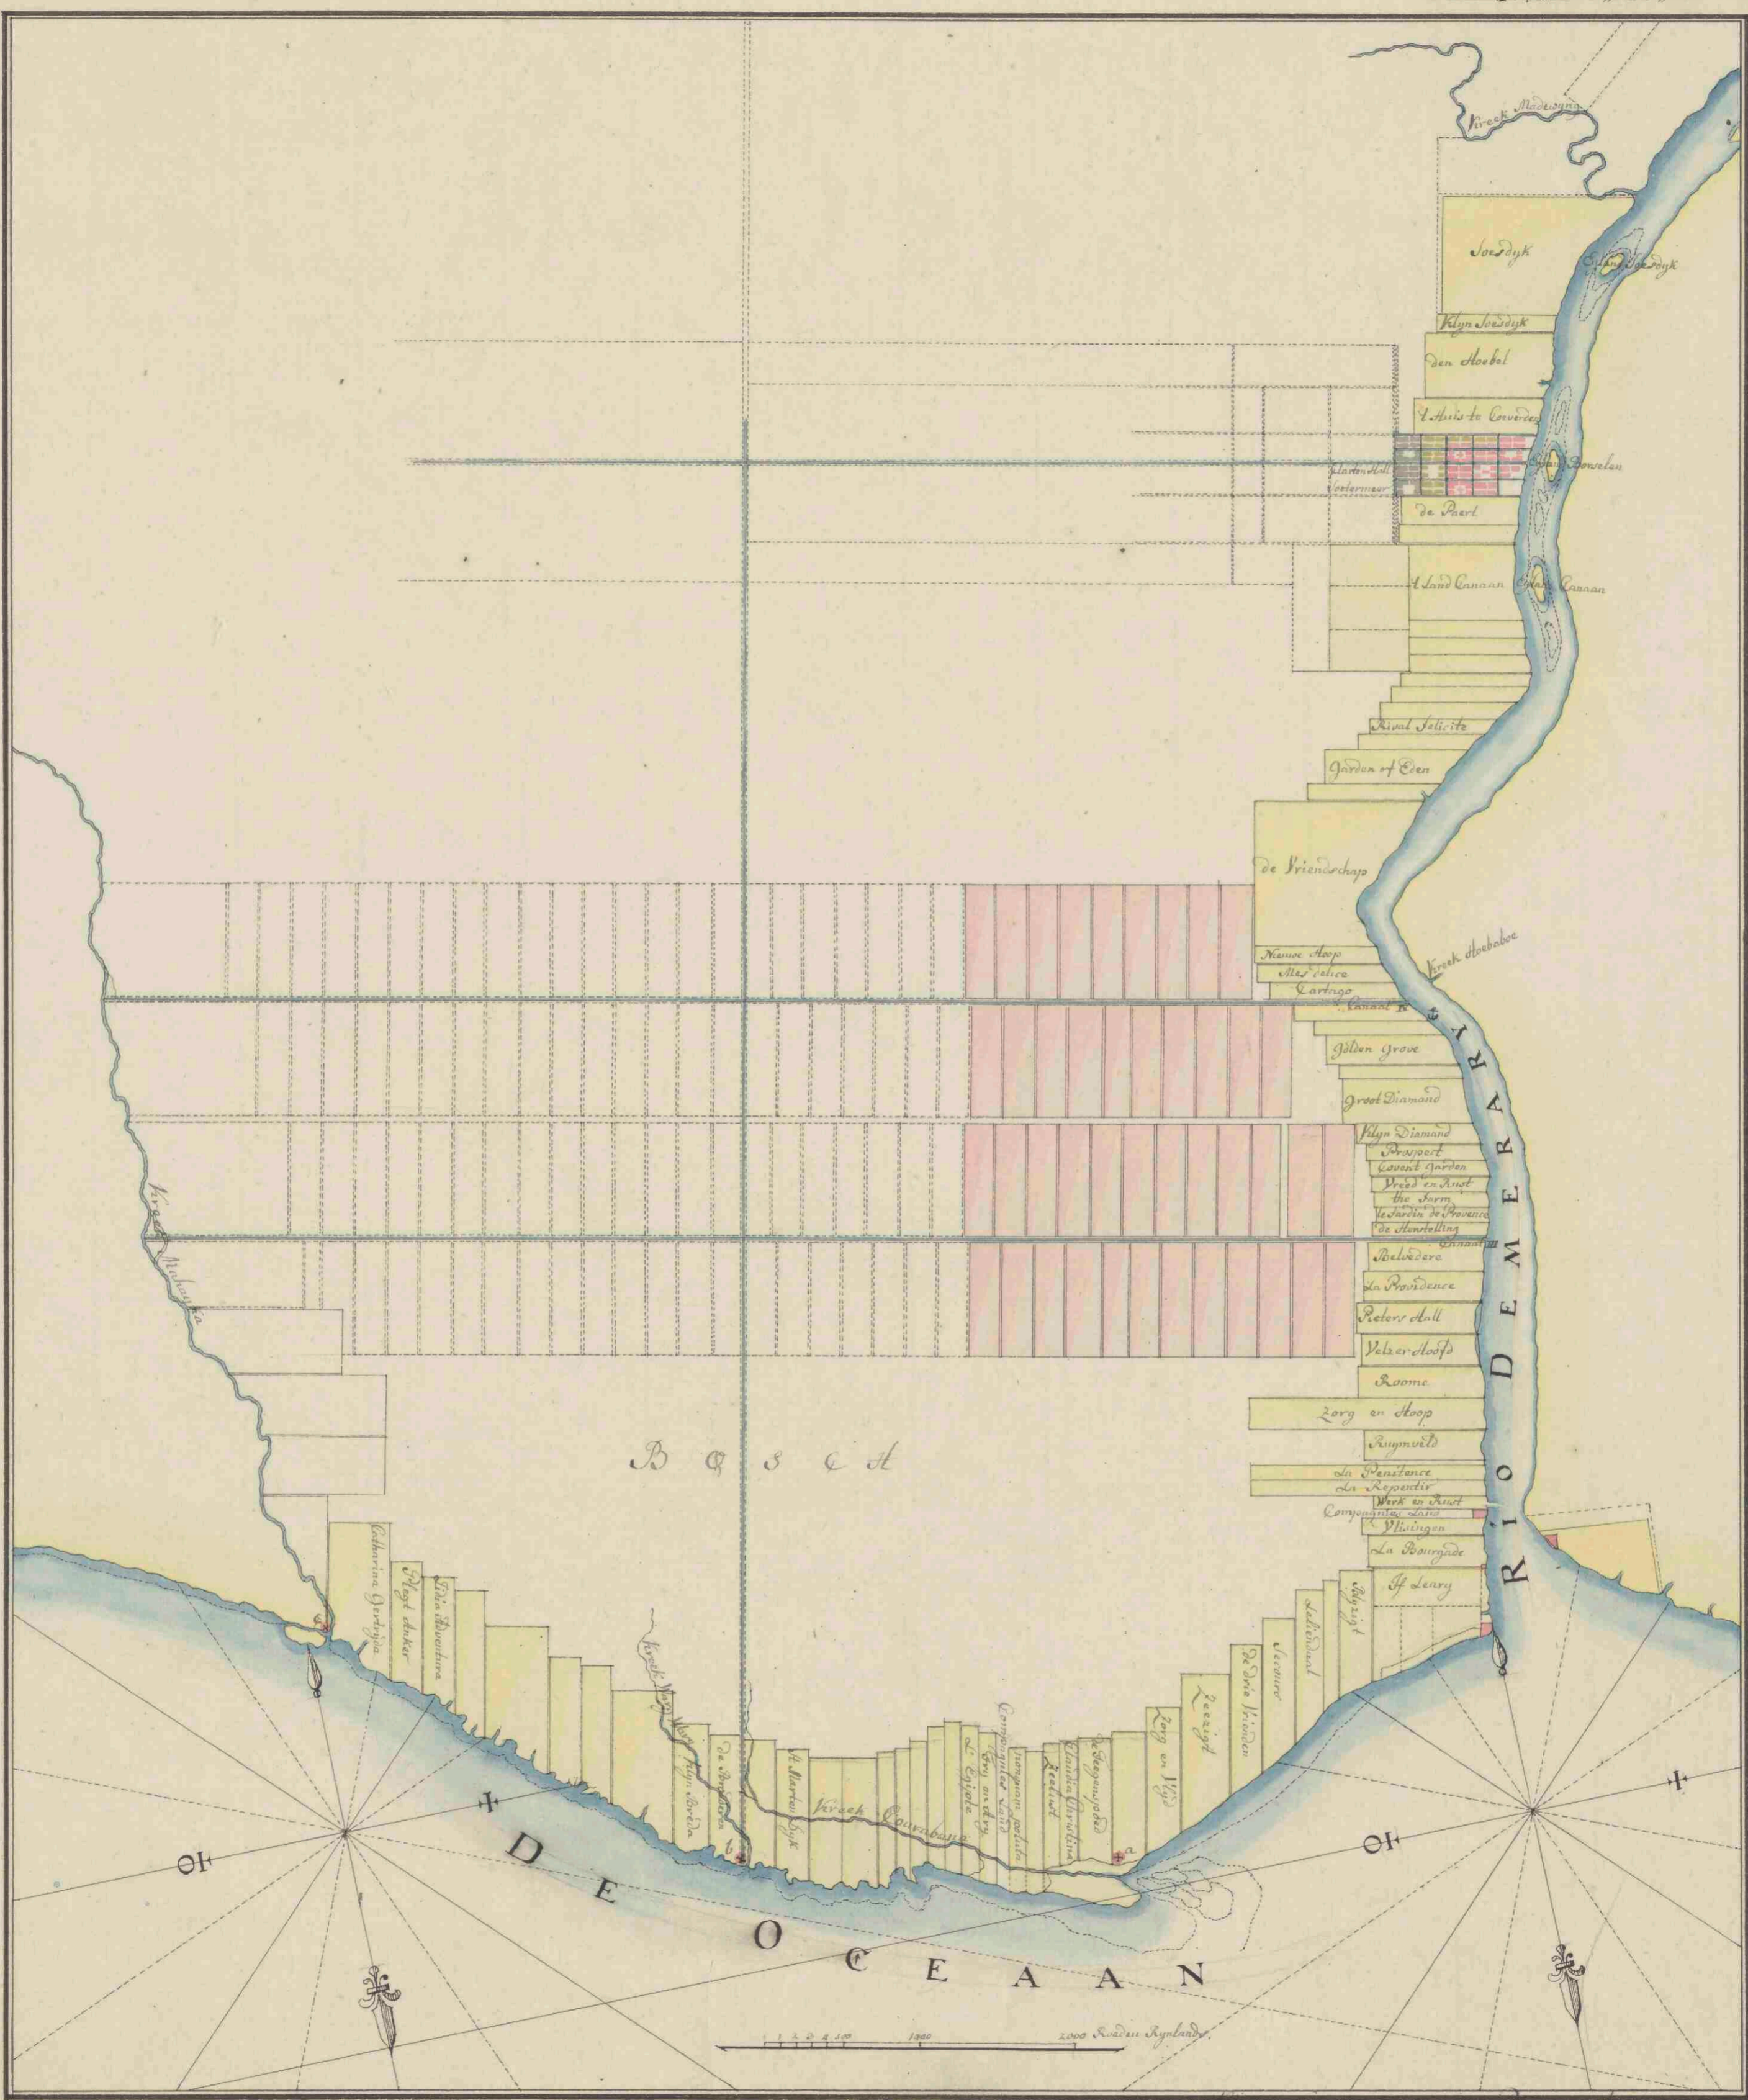

# [Demerara en Essequivo en aanliggende plantages].

<https://hdl.handle.net/1874/430835>

PLAN, I,

Jacobszart en op Klymers Schaal gebracht naa de Plan van Hanemann, door  
 E. C. Hanna, geachtteerde Landmeester by den Hove van Hollandt.

376-a

72

PLAN, IV.

Geoppyeert en op hylndere schaal gebragt naa den Plan van Anemama, door  
 C. C. Kanne; gemiddelde Landmeter by ons dore van Hollandt.

376-b

72<sup>b</sup>