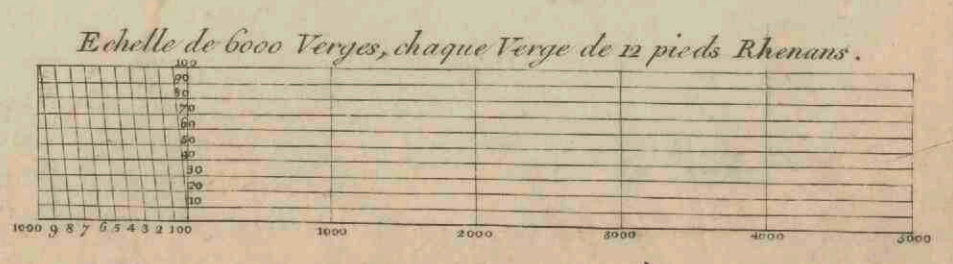

Biblioth. Rhen-Traj. d. d. Vir. G. G. Moll. MAPPAE TERRESTRES. Sect. VIII. America. No. 23.

CARTE GENERALE

CARTE GENERALE & PARTICULIERE DE LA COLONIE D'ESSEQUEBE & DEMERARIE SITUÉE DANS LA GUIANE EN AMERIQUE REDIGÉE & DEDIEE AU COMITÉ DES COLONIES & POSSESSIONS DE LA REPUBLIQUE BATAVE EN AMERIQUE & A LA COTE DE GUINÉE PAR LE MAJOR F. VON BOUCHENROEDER 1798.

A B C D E F Lignes & Canaux projetés tant pour la défense que pour la communication intérieure. x. Points sur les quels on doit poser les postes, composés de milice Européenne, et de milice noire. y. Culture pour l'entretien des Troupes.

OCEAN