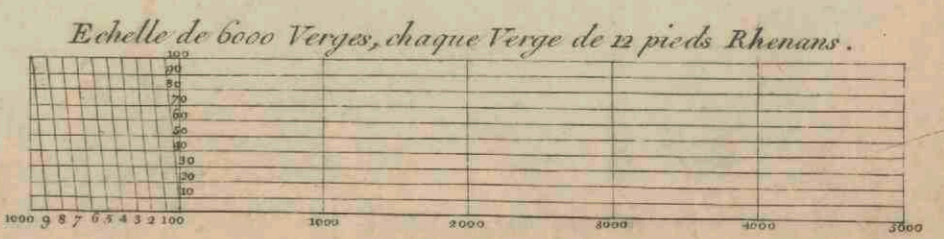

Atlas de la Colonie
de la Guayane
par G. G. Mull.
Tome VII. Planche
N. 28.

CARTE
GENERALE & PARTICULIERE
DE LA COLONIE
D'ESSEQUEBE & DEMERARIE
SITUÉE
DANS LA GUIANE EN AMERIQUE
REDIGÉE & DEDIEE
AU COMITÉ DES COLONIES &
POSSESSIONS DE LA REPUBLIQUE
BATAVE EN AMERIQUE & A LA
COTE DE GUINÉE
PAR LE MAJOR
F. VON BOUCHENROEDER
1798.

Café. Sucre. Coton. Cacao. Exces. terres abandonnées. bois de Charpente & de Construction. Culture. Briquetterie. Moulins à Sier. de Riz. de Tabac. Eglise. Cabanes & Villages d'Indiens.

A B C D E F
Lignes & Canaux projetés tant pour la défense que pour la communication intérieure.
a. Pointe sur les quels on doit poser les postes, compas de milieu Européen, et de milieu noir.
y. Culture pour l'entretien des Troupes.

OCEAN