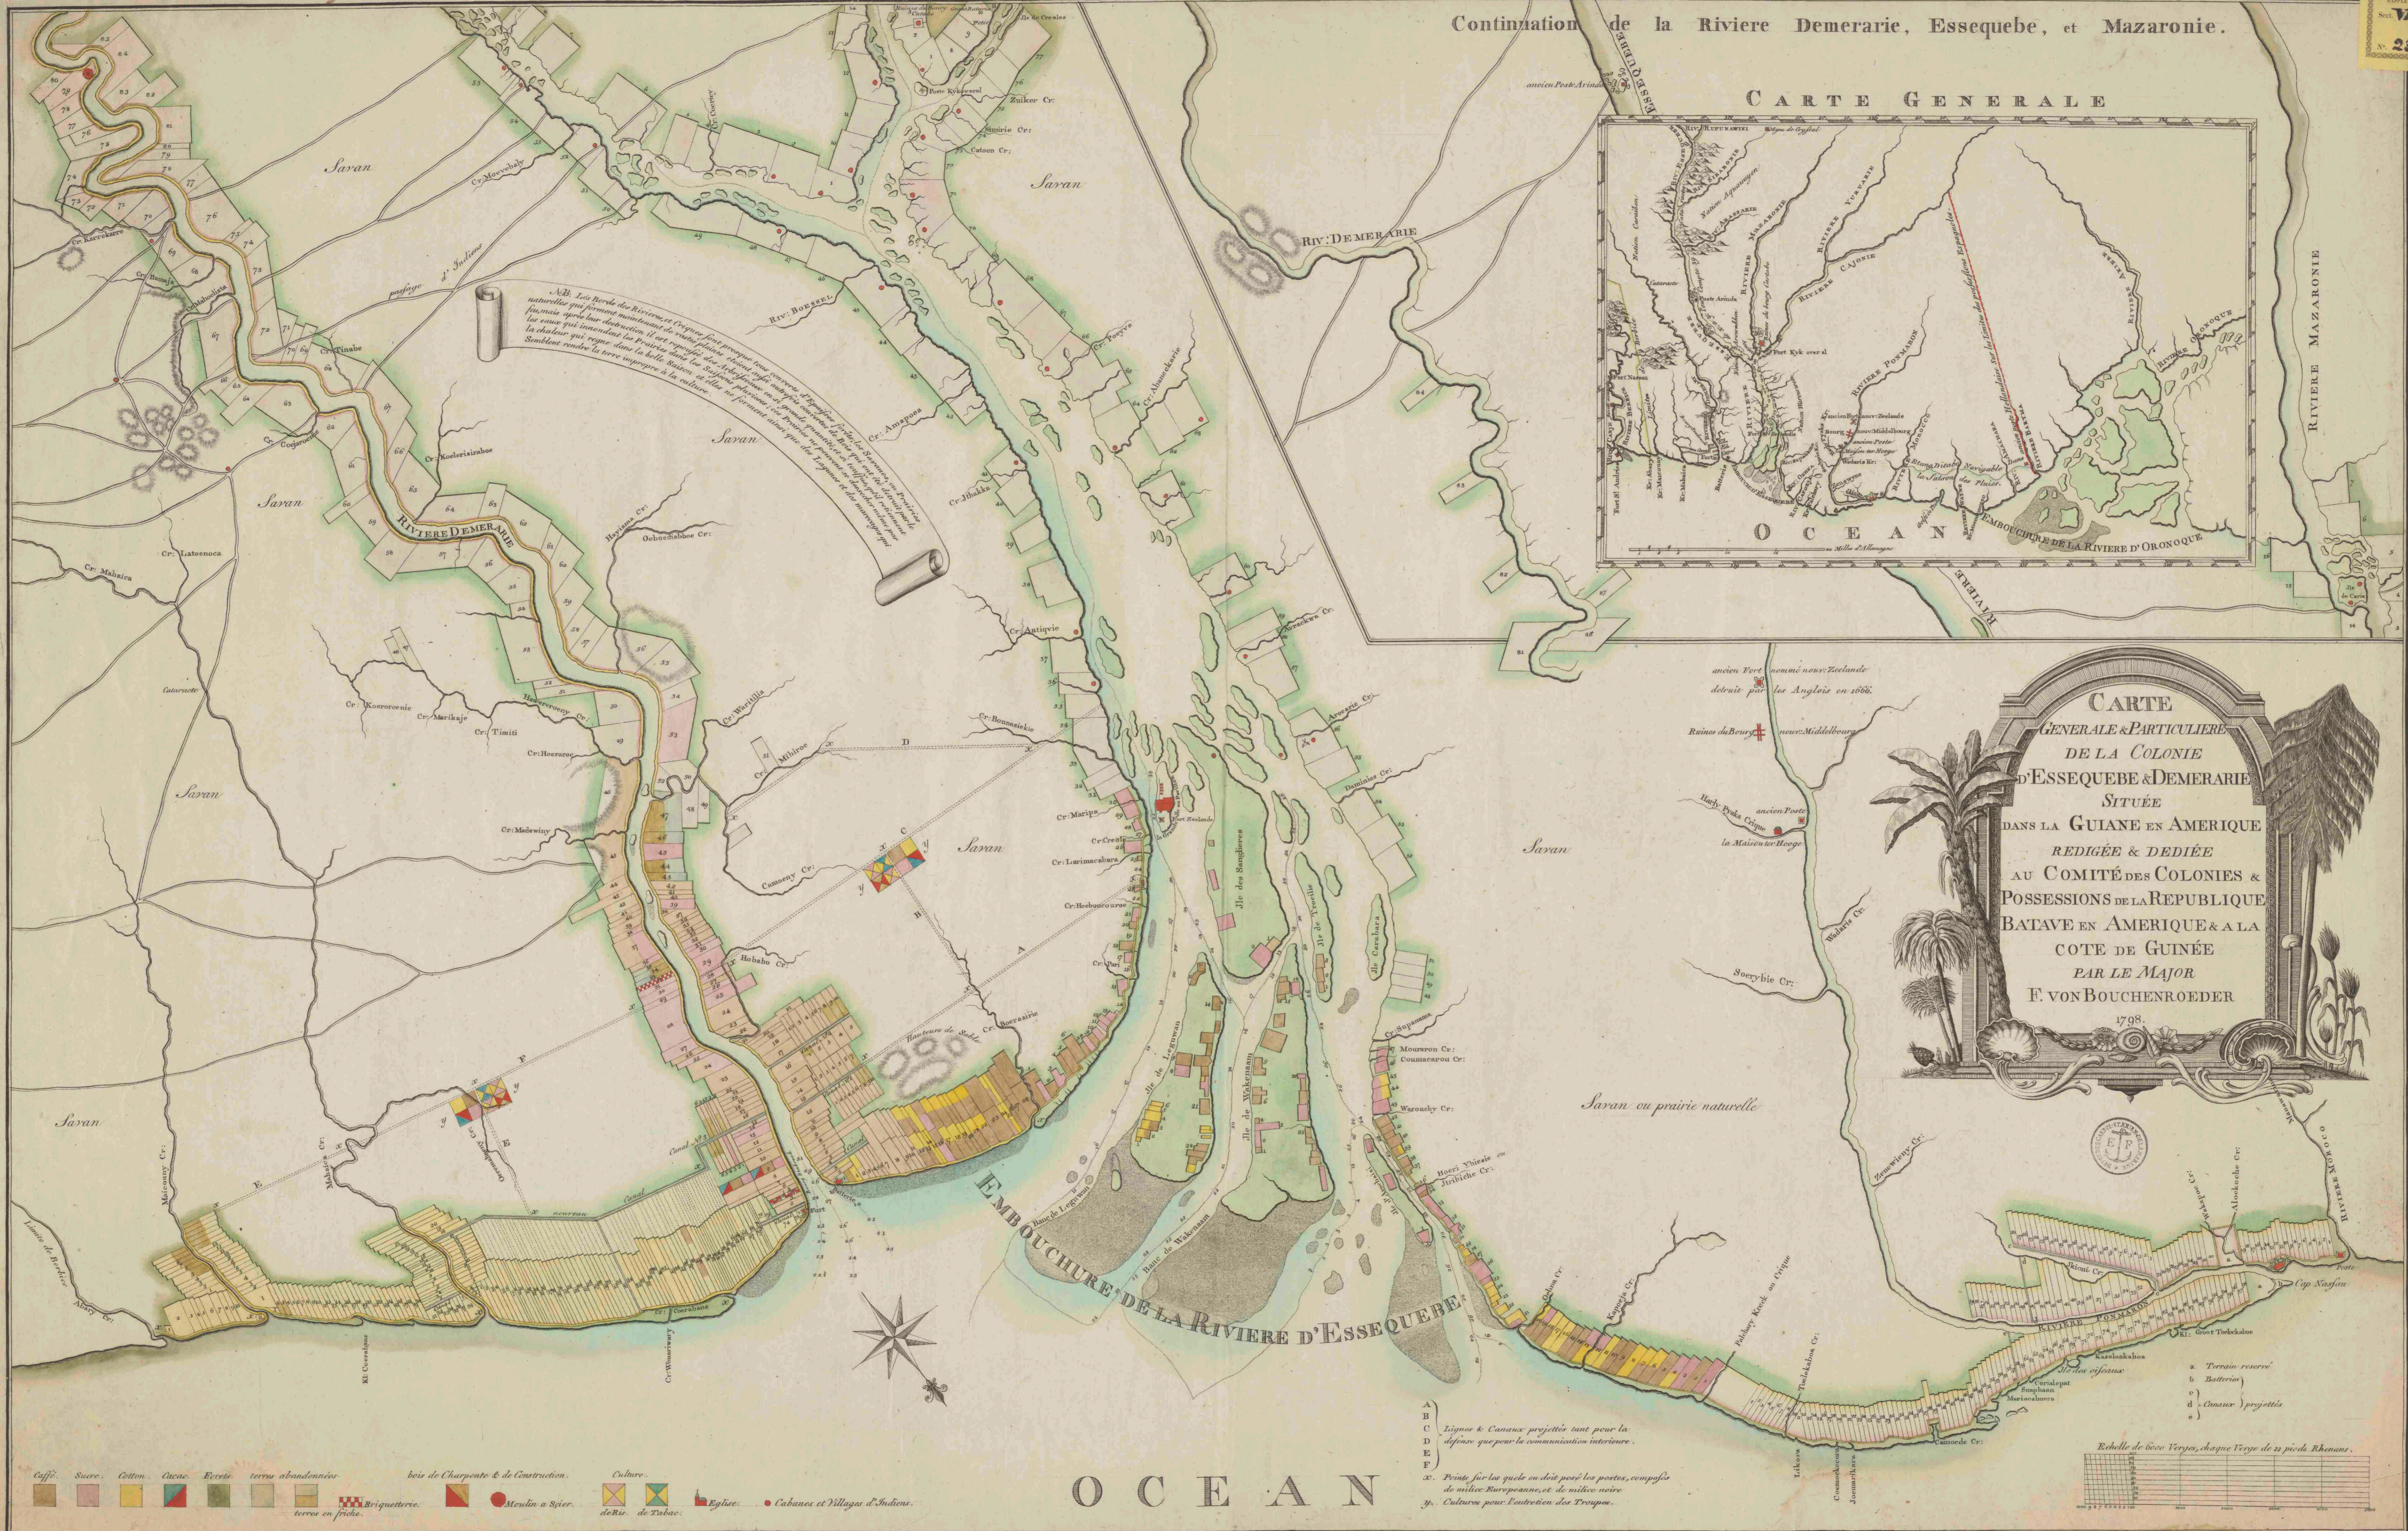

Carte générale & particulière de la Colonie d'Essequebe & Demerarie située dans la Guiane en Amérique

<https://hdl.handle.net/1874/431098>

Atlas de la Colonie
 de la Guayane
 par G. G. Mull.
 Tome VII. Planche
 N. 28.

CARTE
 GENERALE & PARTICULIERE
 DE LA COLONIE
 D'ESSEQUEBE & DEMERARIE
 SITUÉE
 DANS LA GUIANE EN AMERIQUE
 REDIGÉE & DEDIEE
 AU COMITÉ DES COLONIES &
 POSSESSIONS DE LA REPUBLIQUE
 BATAVE EN AMERIQUE & A LA
 COTE DE GUINÉE
 PAR LE MAJOR
 F. VON BOUCHENROEDER
 1798.

O C E A N

Dessiné par J. Turpin à la Haye

à Amsterdam chez Wouter Braye.

Biblioth. Rhen-Traj. d. d. Vir. G. G. Moll. MAPPAE TERRESTRES. Sect. VIII. America. No. 23.

CARTE GENERALE

CARTE GENERALE & PARTICULIERE DE LA COLONIE D'ESSEQUEBE & DEMERARIE SITUÉE DANS LA GUIANE EN AMERIQUE REDIGÉE & DEDIEE AU COMITÉ DES COLONIES & POSSESSIONS DE LA REPUBLIQUE BATAVE EN AMERIQUE & A LA COTE DE GUINÉE PAR LE MAJOR F. VON BOUCHENROEDER 1798.

OCEAN