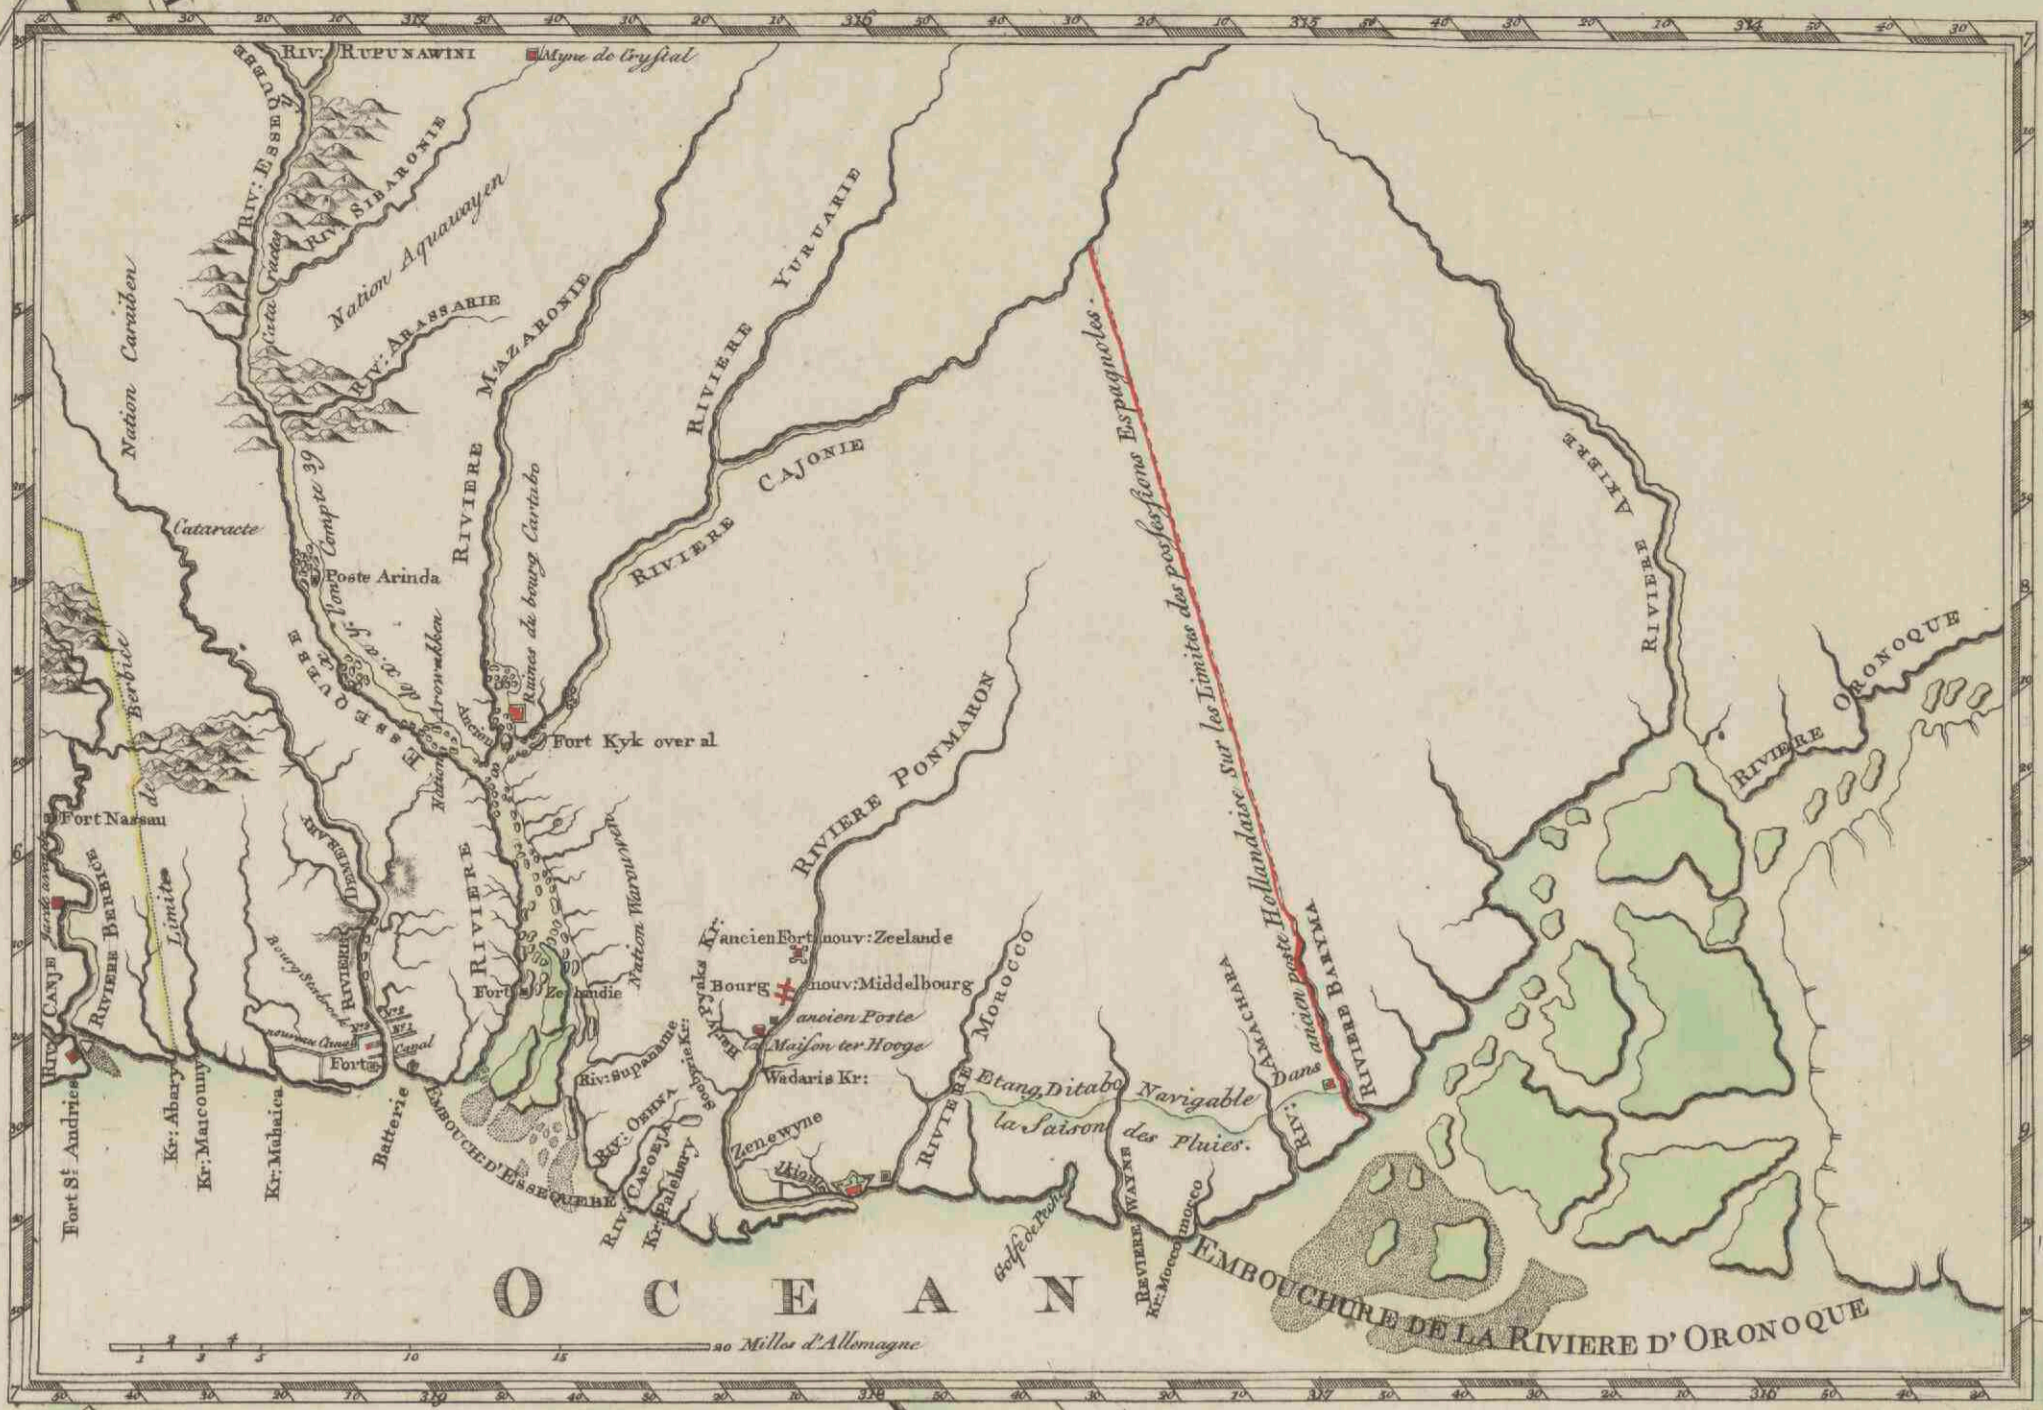

Carte générale & particulière de la Colonie d'Essequebe & Demerarie située dans la Guiane en Amérique

<https://hdl.handle.net/1874/431098>

Atlas de la Colonie
 de la Guayane
 par G. G. Mull.
 Tome VII. Planche
 N. 28.

CARTE
 GENERALE & PARTICULIERE
 DE LA COLONIE
 D'ESSEQUEBE & DEMERARIE
 SITUÉE
 DANS LA GUIANE EN AMERIQUE
 REDIGÉE & DEDIEE
 AU COMITÉ DES COLONIES &
 POSSESSIONS DE LA REPUBLIQUE
 BATAVE EN AMERIQUE & A LA
 COTE DE GUINÉE
 PAR LE MAJOR
 F. VON BOUCHENROEDER
 1798.

O C E A N

Dessiné par J. Turpin à la Haye

à Amsterdam chez Wouter Braye.

Biblioth. Rhen-Traj. d. d. Vir. G. G. Moll. MAPPAE TERRESTRES. Sect. VIII. America. No. 23.

CARTE GENERALE

CARTE GENERALE & PARTICULIERE DE LA COLONIE D'ESSEQUEBE & DEMERARIE SITUÉE DANS LA GUIANE EN AMERIQUE REDIGÉE & DEDIEE AU COMITÉ DES COLONIES & POSSESSIONS DE LA REPUBLIQUE BATAVE EN AMERIQUE & A LA COTE DE GUINÉE PAR LE MAJOR F. VON BOUCHENROEDER 1798.

OCEAN