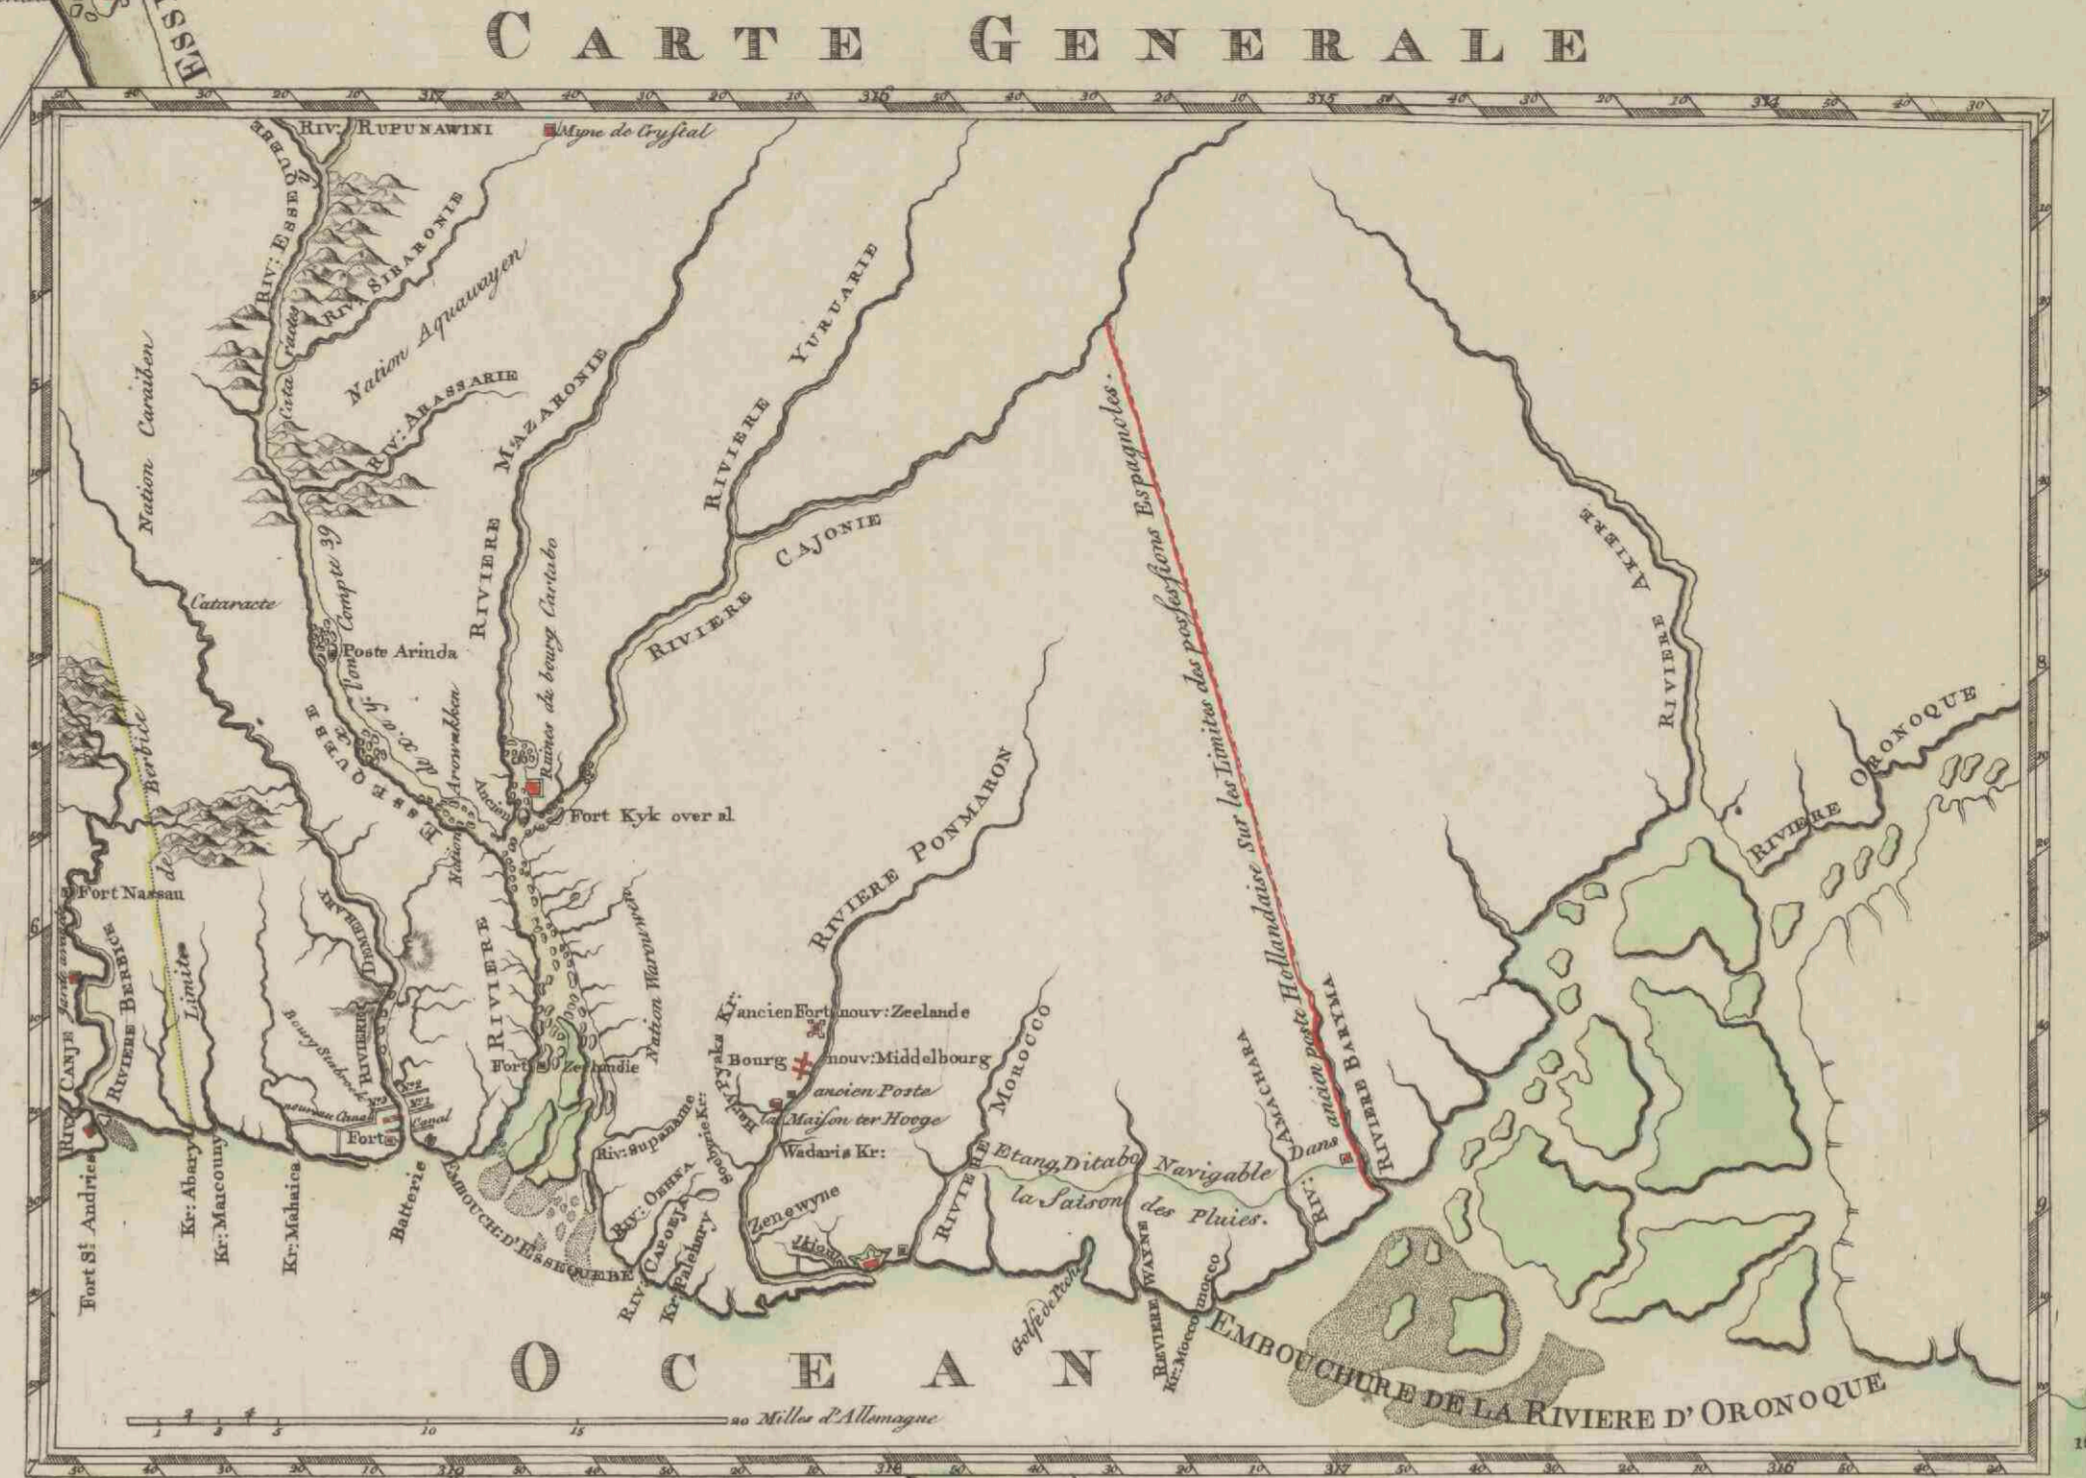

Carte générale & particulière de la Colonie d'Essequebe & Demerarie située dans la Guiane en Amérique

<https://hdl.handle.net/1874/431098>

Atlas de la Colonie
 de la Guayane
 par G. G. Mull.
 Tome VII. Planche
 N. 28.

CARTE
 GENERALE & PARTICULIERE
 DE LA COLONIE
 D'ESSEQUEBE & DEMERARIE
 SITUÉE
 DANS LA GUIANE EN AMERIQUE
 REDIGÉE & DEDIEE
 AU COMITÉ DES COLONIES &
 POSSESSIONS DE LA REPUBLIQUE
 BATAVE EN AMERIQUE & A LA
 COTE DE GUINÉE
 PAR LE MAJOR
 F. VON BOUCHENROEDER
 1798.

O C E A N

Dessiné par J. Turpin à la Haye

à Amsterdam chez Wouter Braye.

Biblioth. Rhen-Traj. d. d. Vir. G. G. Moll. MAPPAE TERRESTRES. Sect. VIII. America. No. 23.

CARTE GENERALE

CARTE GENERALE & PARTICULIERE DE LA COLONIE D'ESSEQUEBE & DEMERARIE SITUÉE DANS LA GUIANE EN AMERIQUE REDIGÉE & DEDIEE AU COMITÉ DES COLONIES & POSSESSIONS DE LA REPUBLIQUE BATAVE EN AMERIQUE & A LA COTE DE GUINÉE PAR LE MAJOR F. VON BOUCHENROEDER 1798.