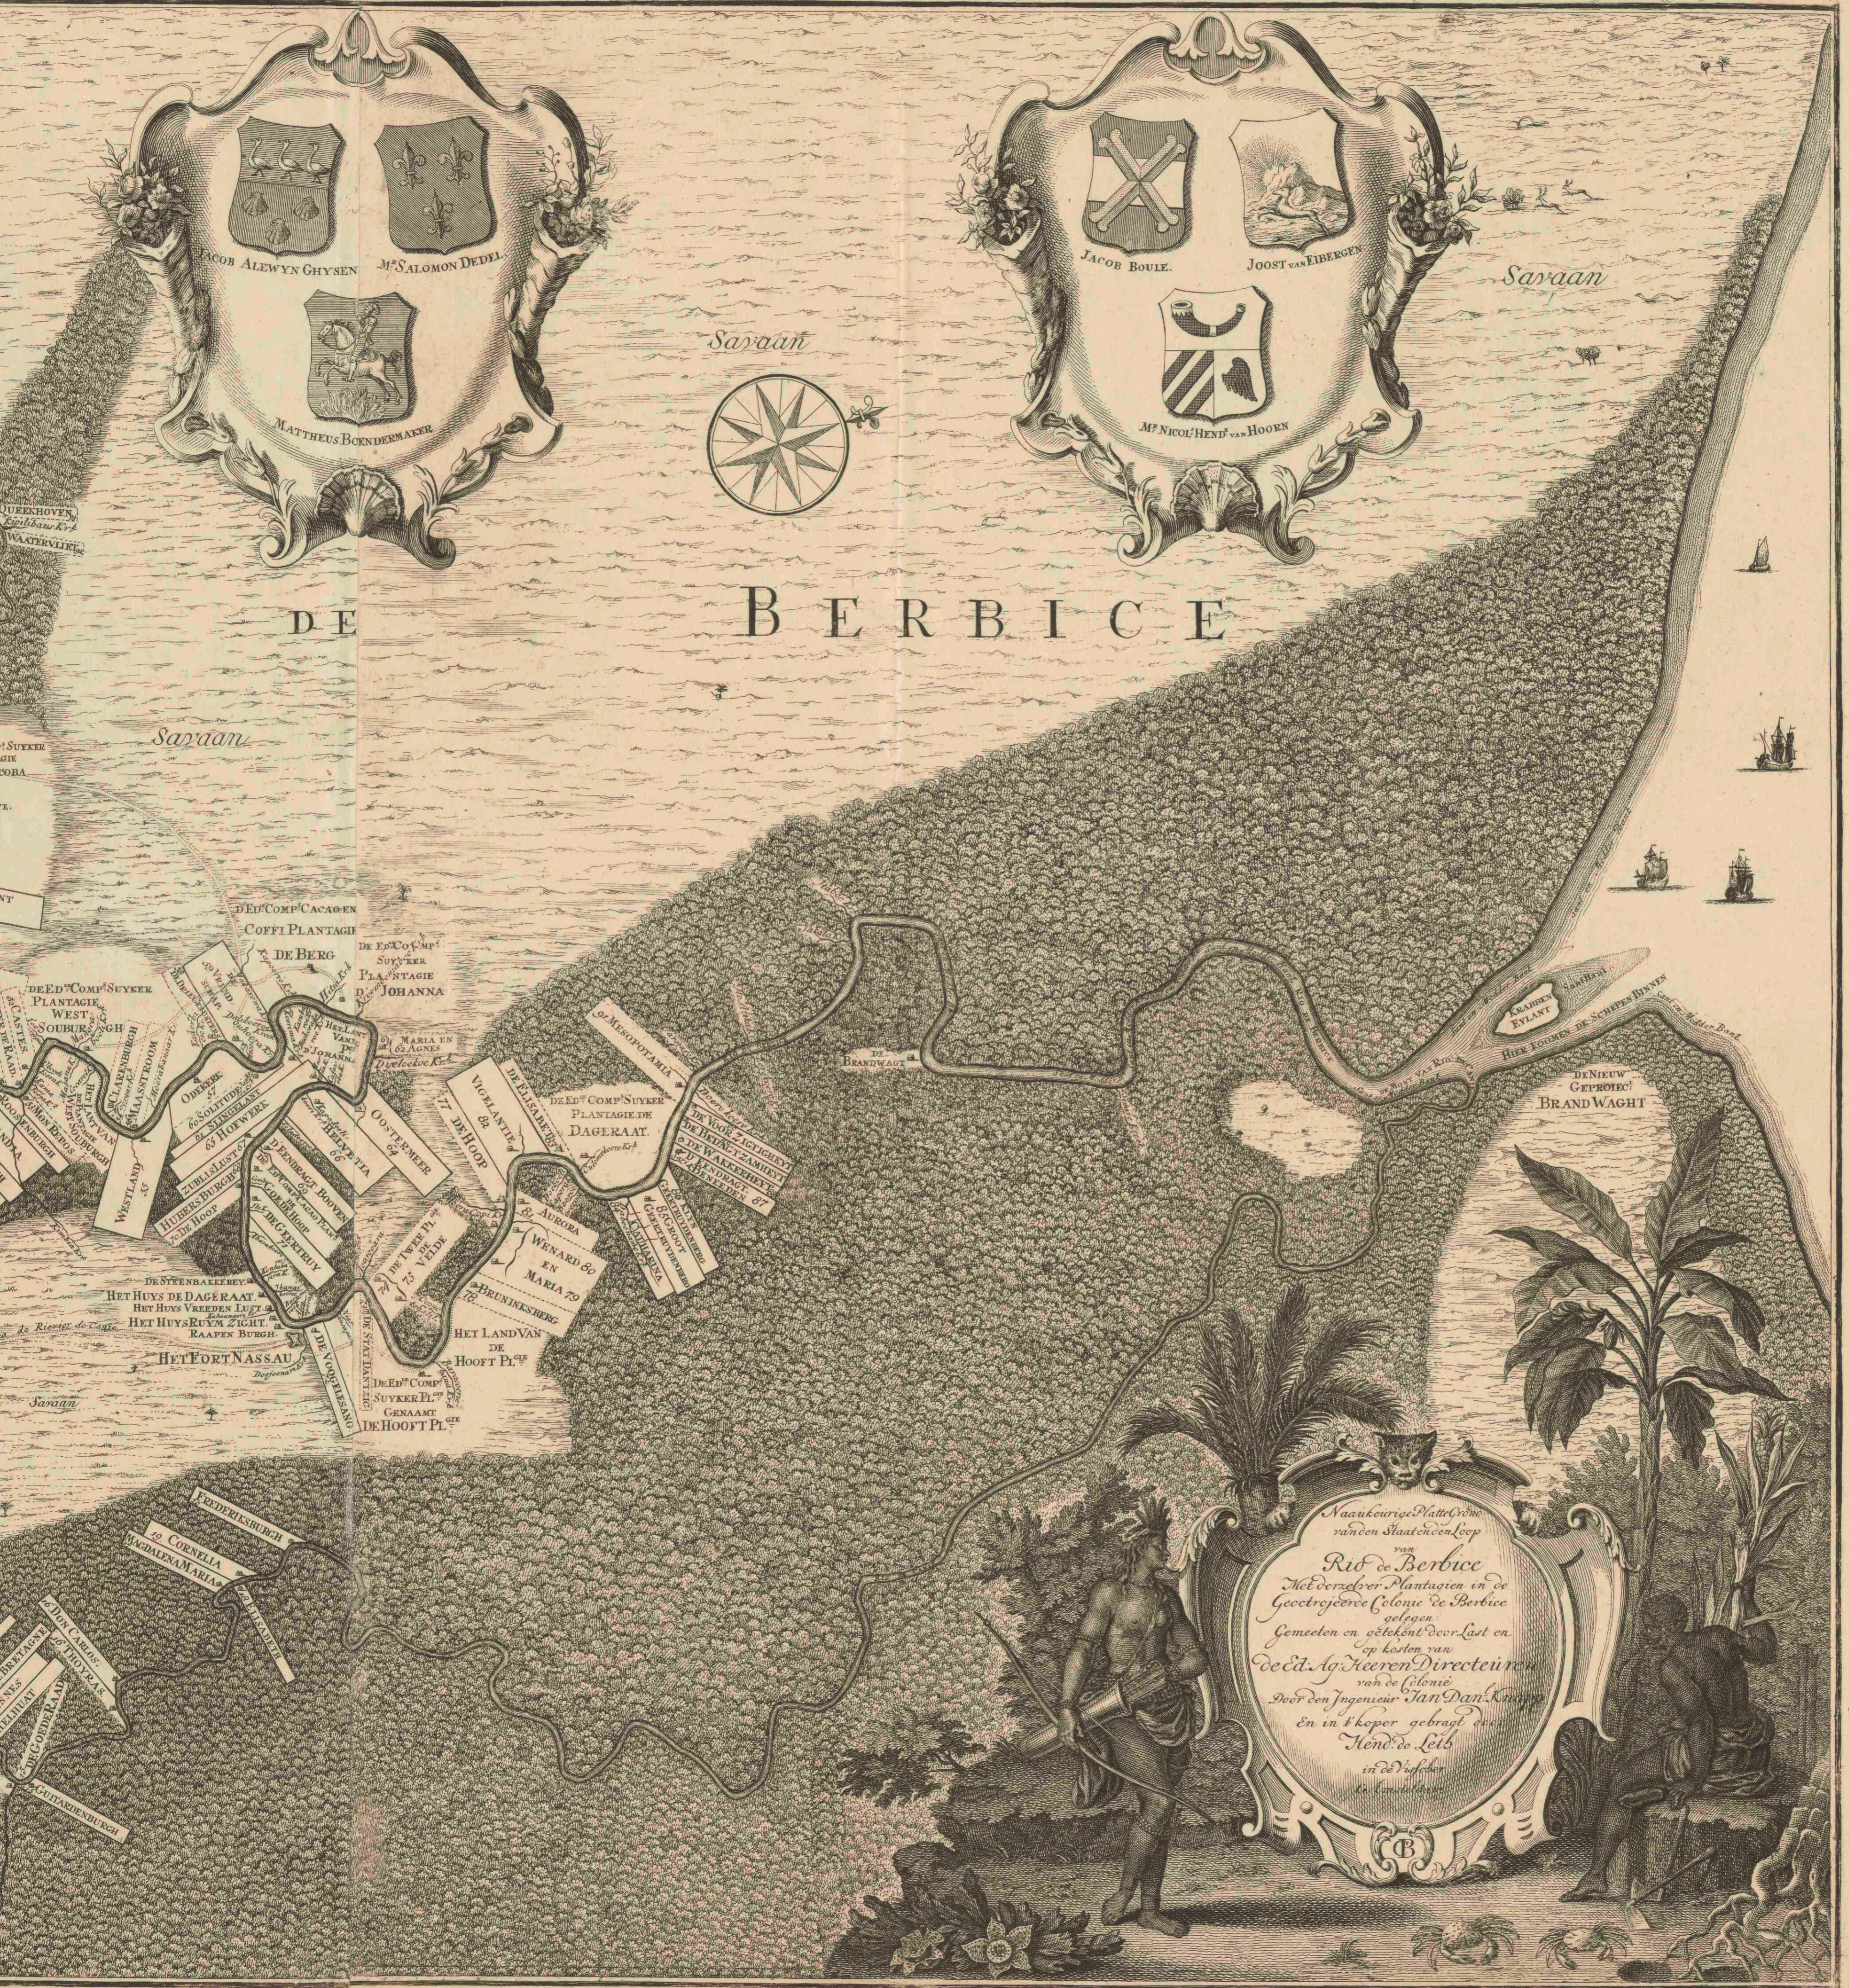

Naukeurige plattegrond van den staat en den loop van Rio de Berbice met derzelver plantagien in de Geoctrojeerde Colonie de Berbice gelegen

<https://hdl.handle.net/1874/431103>

Schale van 2000 Rylandsche Reede
Betekent de Cijfers Plantagie
De Gemeelen waarvan met een Starke Lyn Omhaalt
De Ongemeen met een gestippelde Lyn

Naauwkeurige Plattegrond
van den Staat en een Loop
van
Riv. de Berbice
Met dezelver Plantagien in de
Geoorde Colonie de Berbice
gelopen.
Gemeen en getekent door Last en
op lasten van
de ed. Ag. Heeren Directeuren
van de Colonie
Door den Ingenieur Jan Dan. Koning.
En in koper gebracht door
Hend. de Leth
in de Wijk
de Wijk.