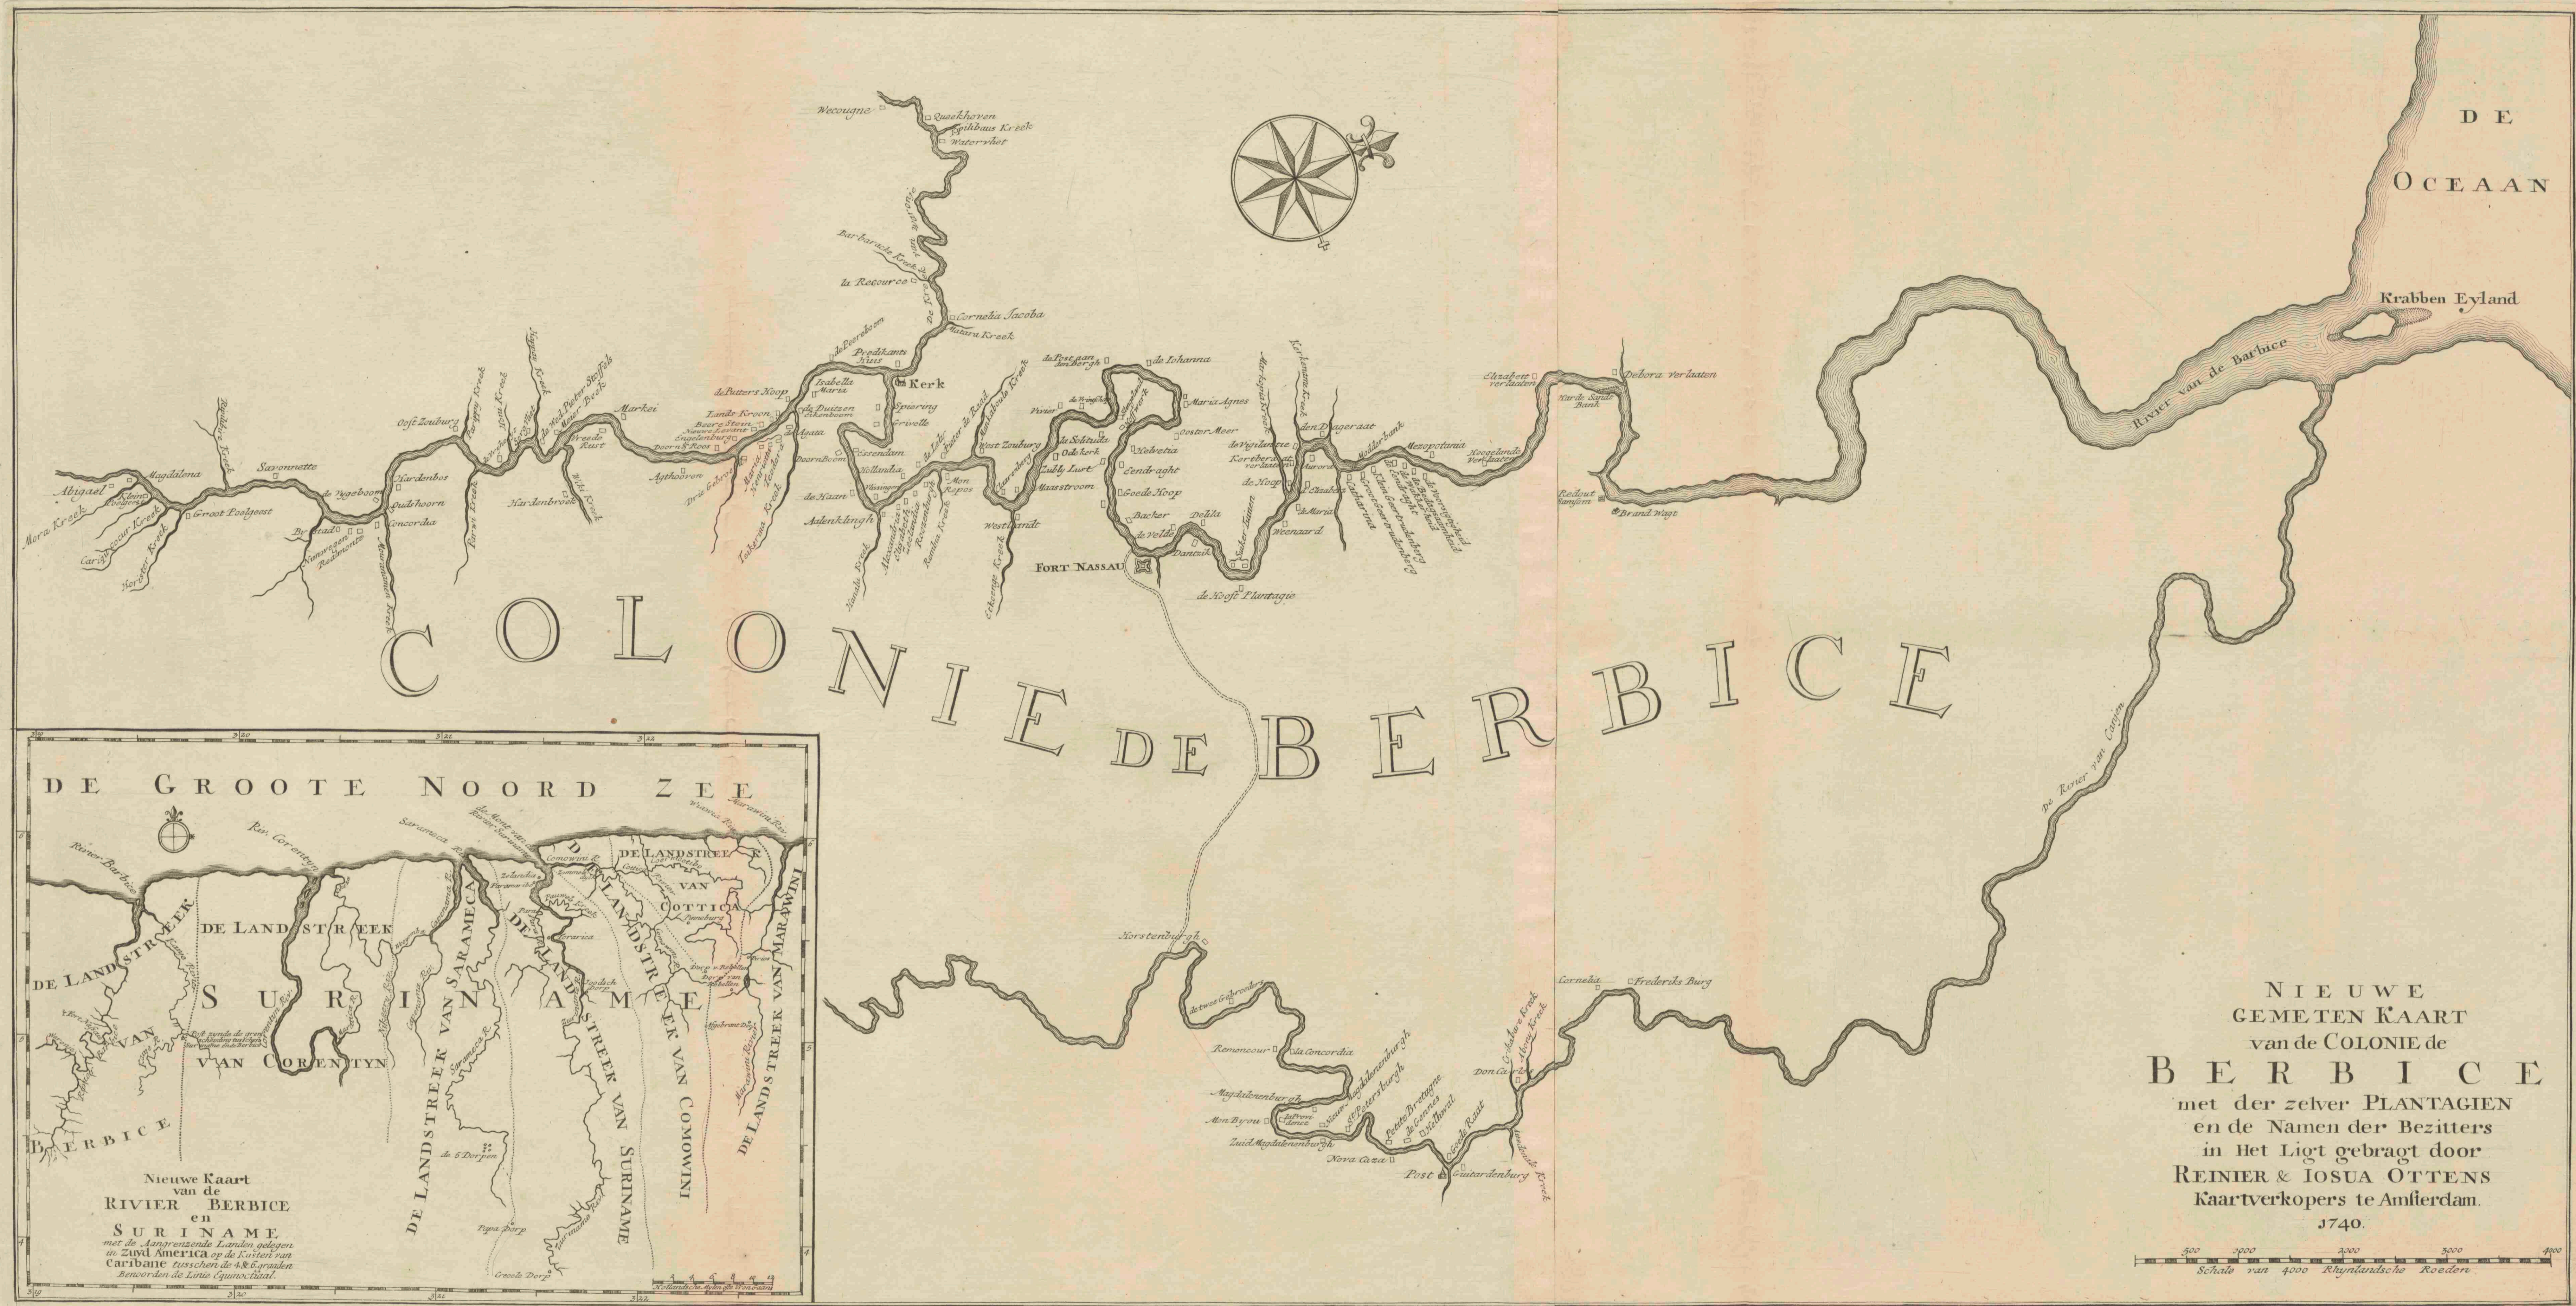

# **Nieuwe gemeten kaart van de Colonie Berbice met der zelve plantagien en de namen der bezitters.**

<https://hdl.handle.net/1874/431104>

COLONIE DE BERBICE

Nieuwe Kaart  
van de  
RIVIER BERBICE  
en  
SURINAME  
met de aangrenzende Landen gelegen  
in Zuid America op de Kusten van  
Caribane tusschen de 4 & 6 graaden  
Benwoorden de Linie Equinoctiaal.

Biblioth. Rhen.-Traj.  
 d. d.  
 Vir. Cl. G. M. 11.  
 N. 33.

OLONIE DE BERBICE

NIEUWE  
 GEMETEN KAART  
 van de COLONIE de  
**BERBICE**  
 met der zelve PLANTAGIEN  
 en de Namen der Bezitters  
 in Het Licht gebragt door  
 REINIER & IOSUA OTTENS  
 Kaartverkopers te Amsterdarn.  
 1740.