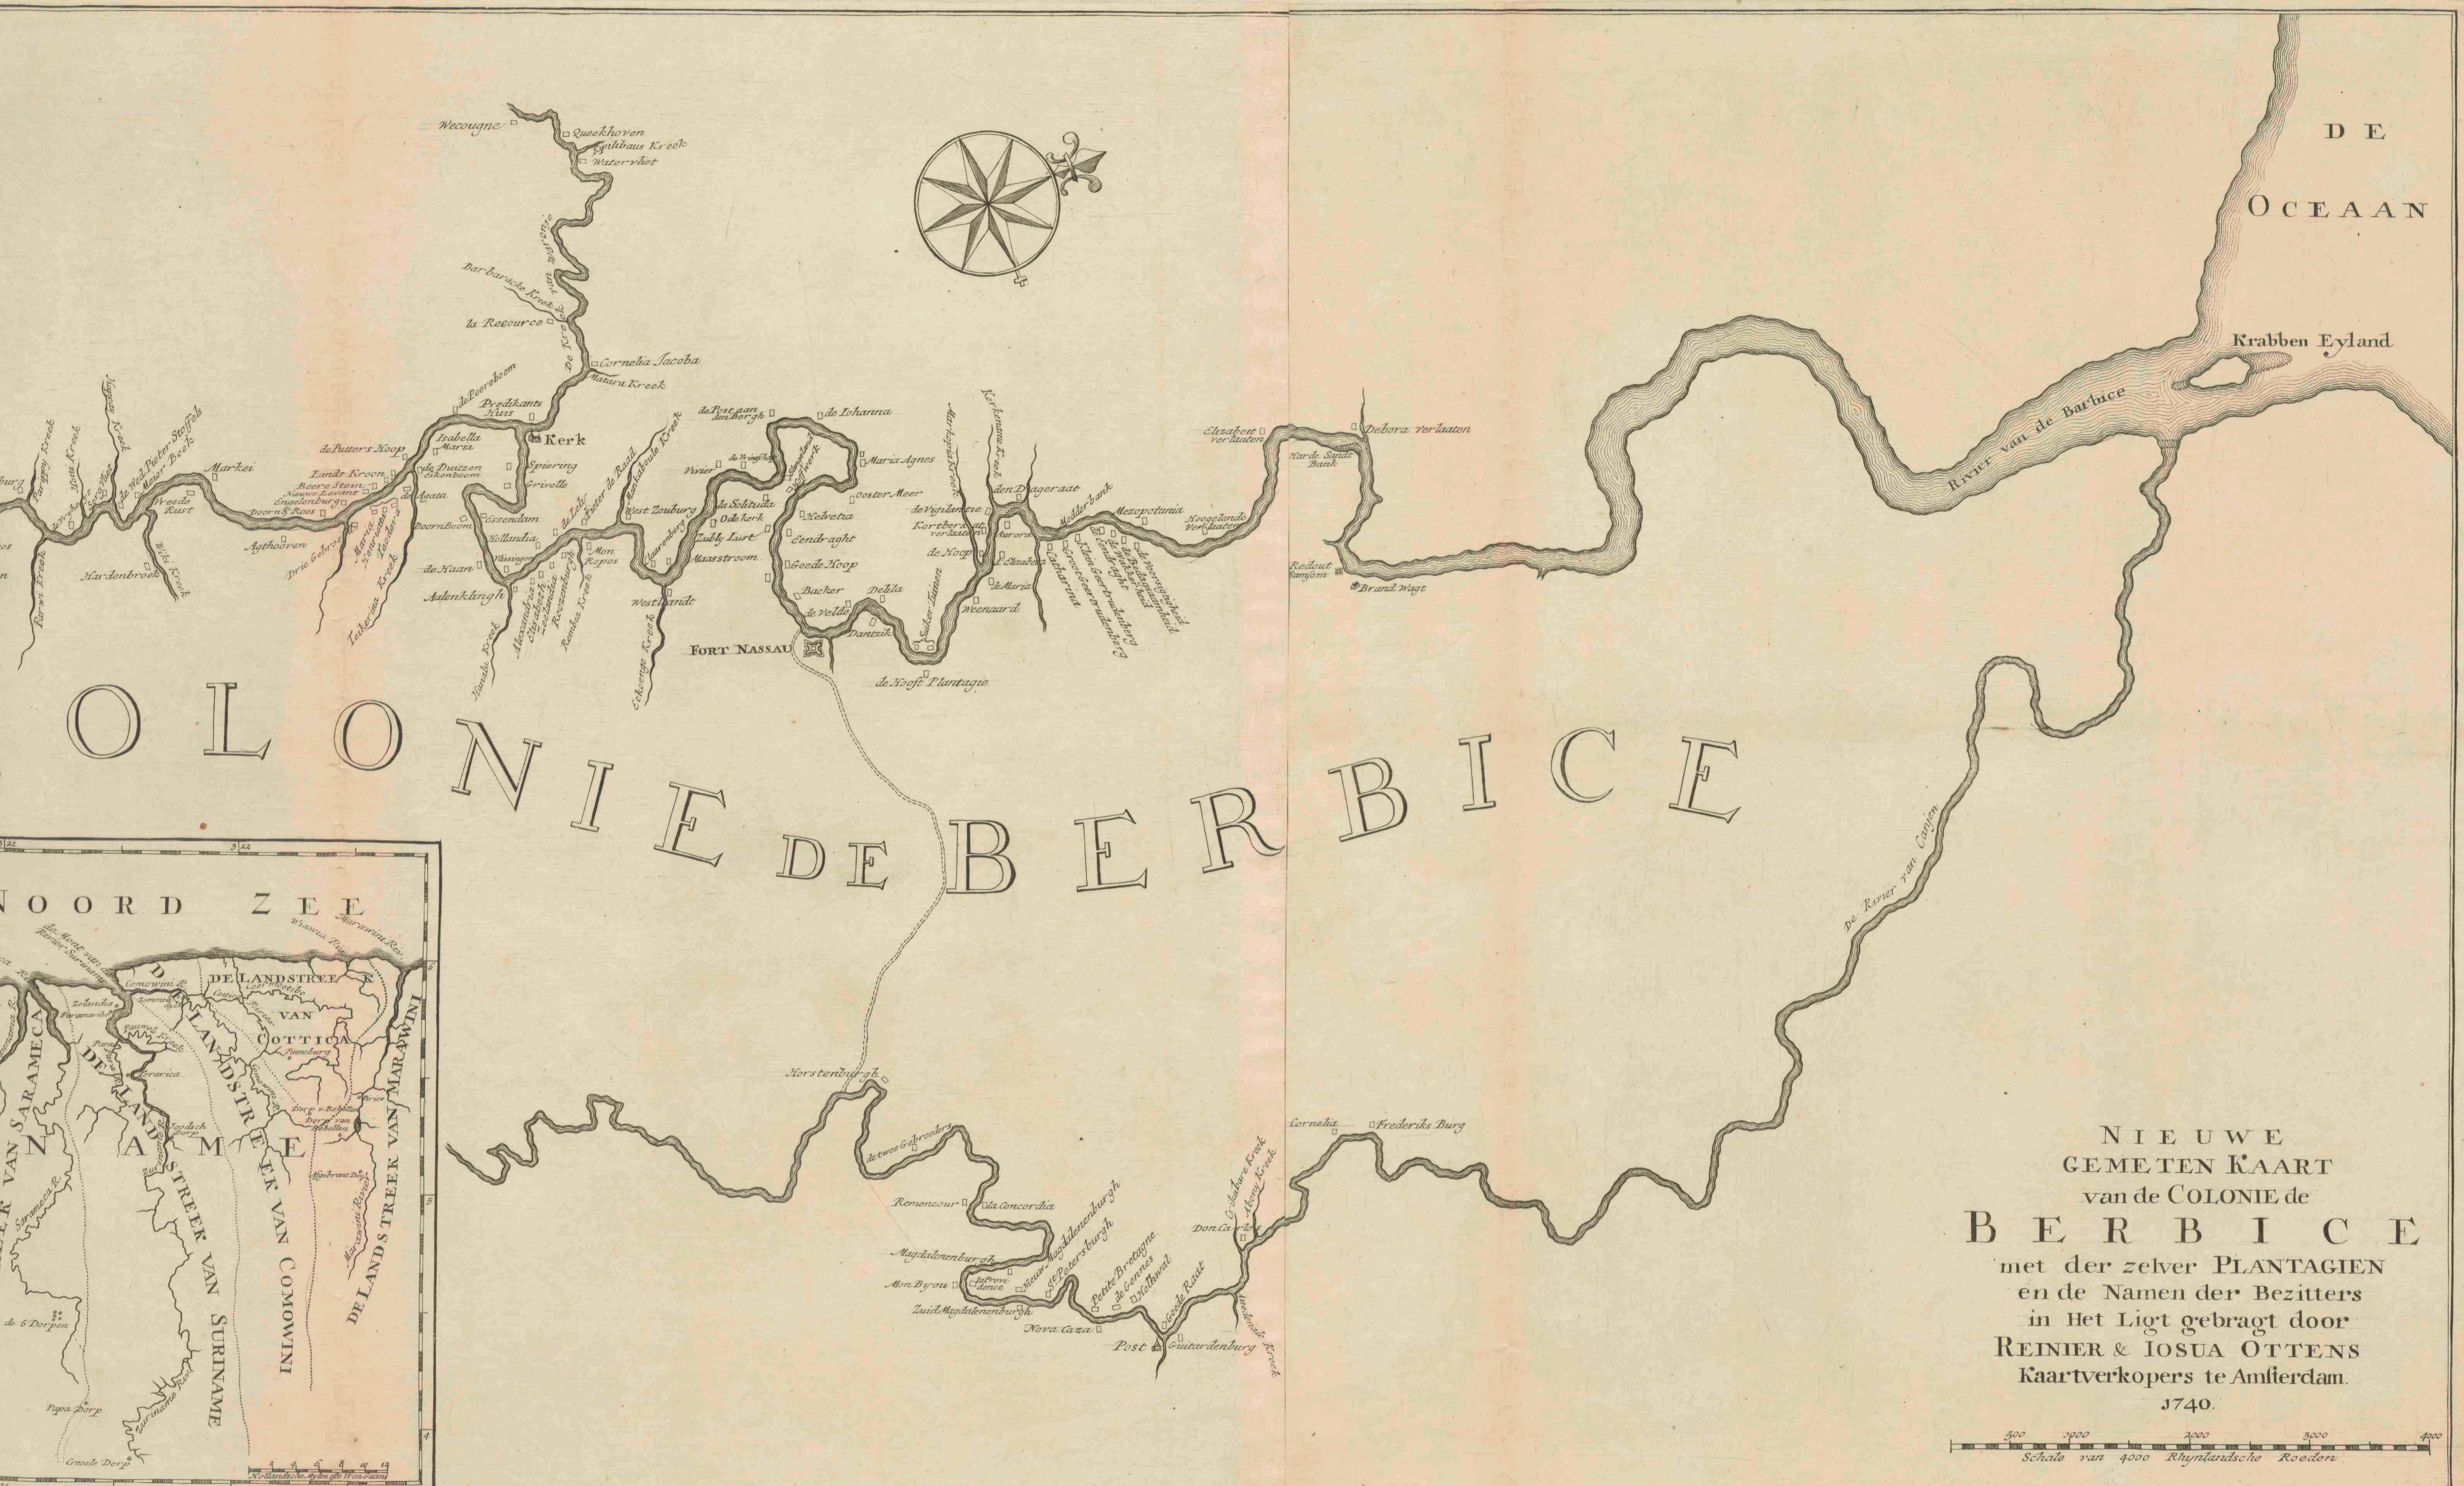

Biblioth. Rhen.-Traj.
d. d.
Vir. Cl. G. M. 11.
N. 33.

OLONIE DE BERBICE

NIEUWE
GEMETEN KAART
van de COLONIE de
BERBICE
met der zelve PLANTAGIEN
en de Namen der Bezitters
in Het Licht gebragt door
REINIER & IOSUA OTTENS
Kaartverkopers te Amsterdarn.
1740.

382

482