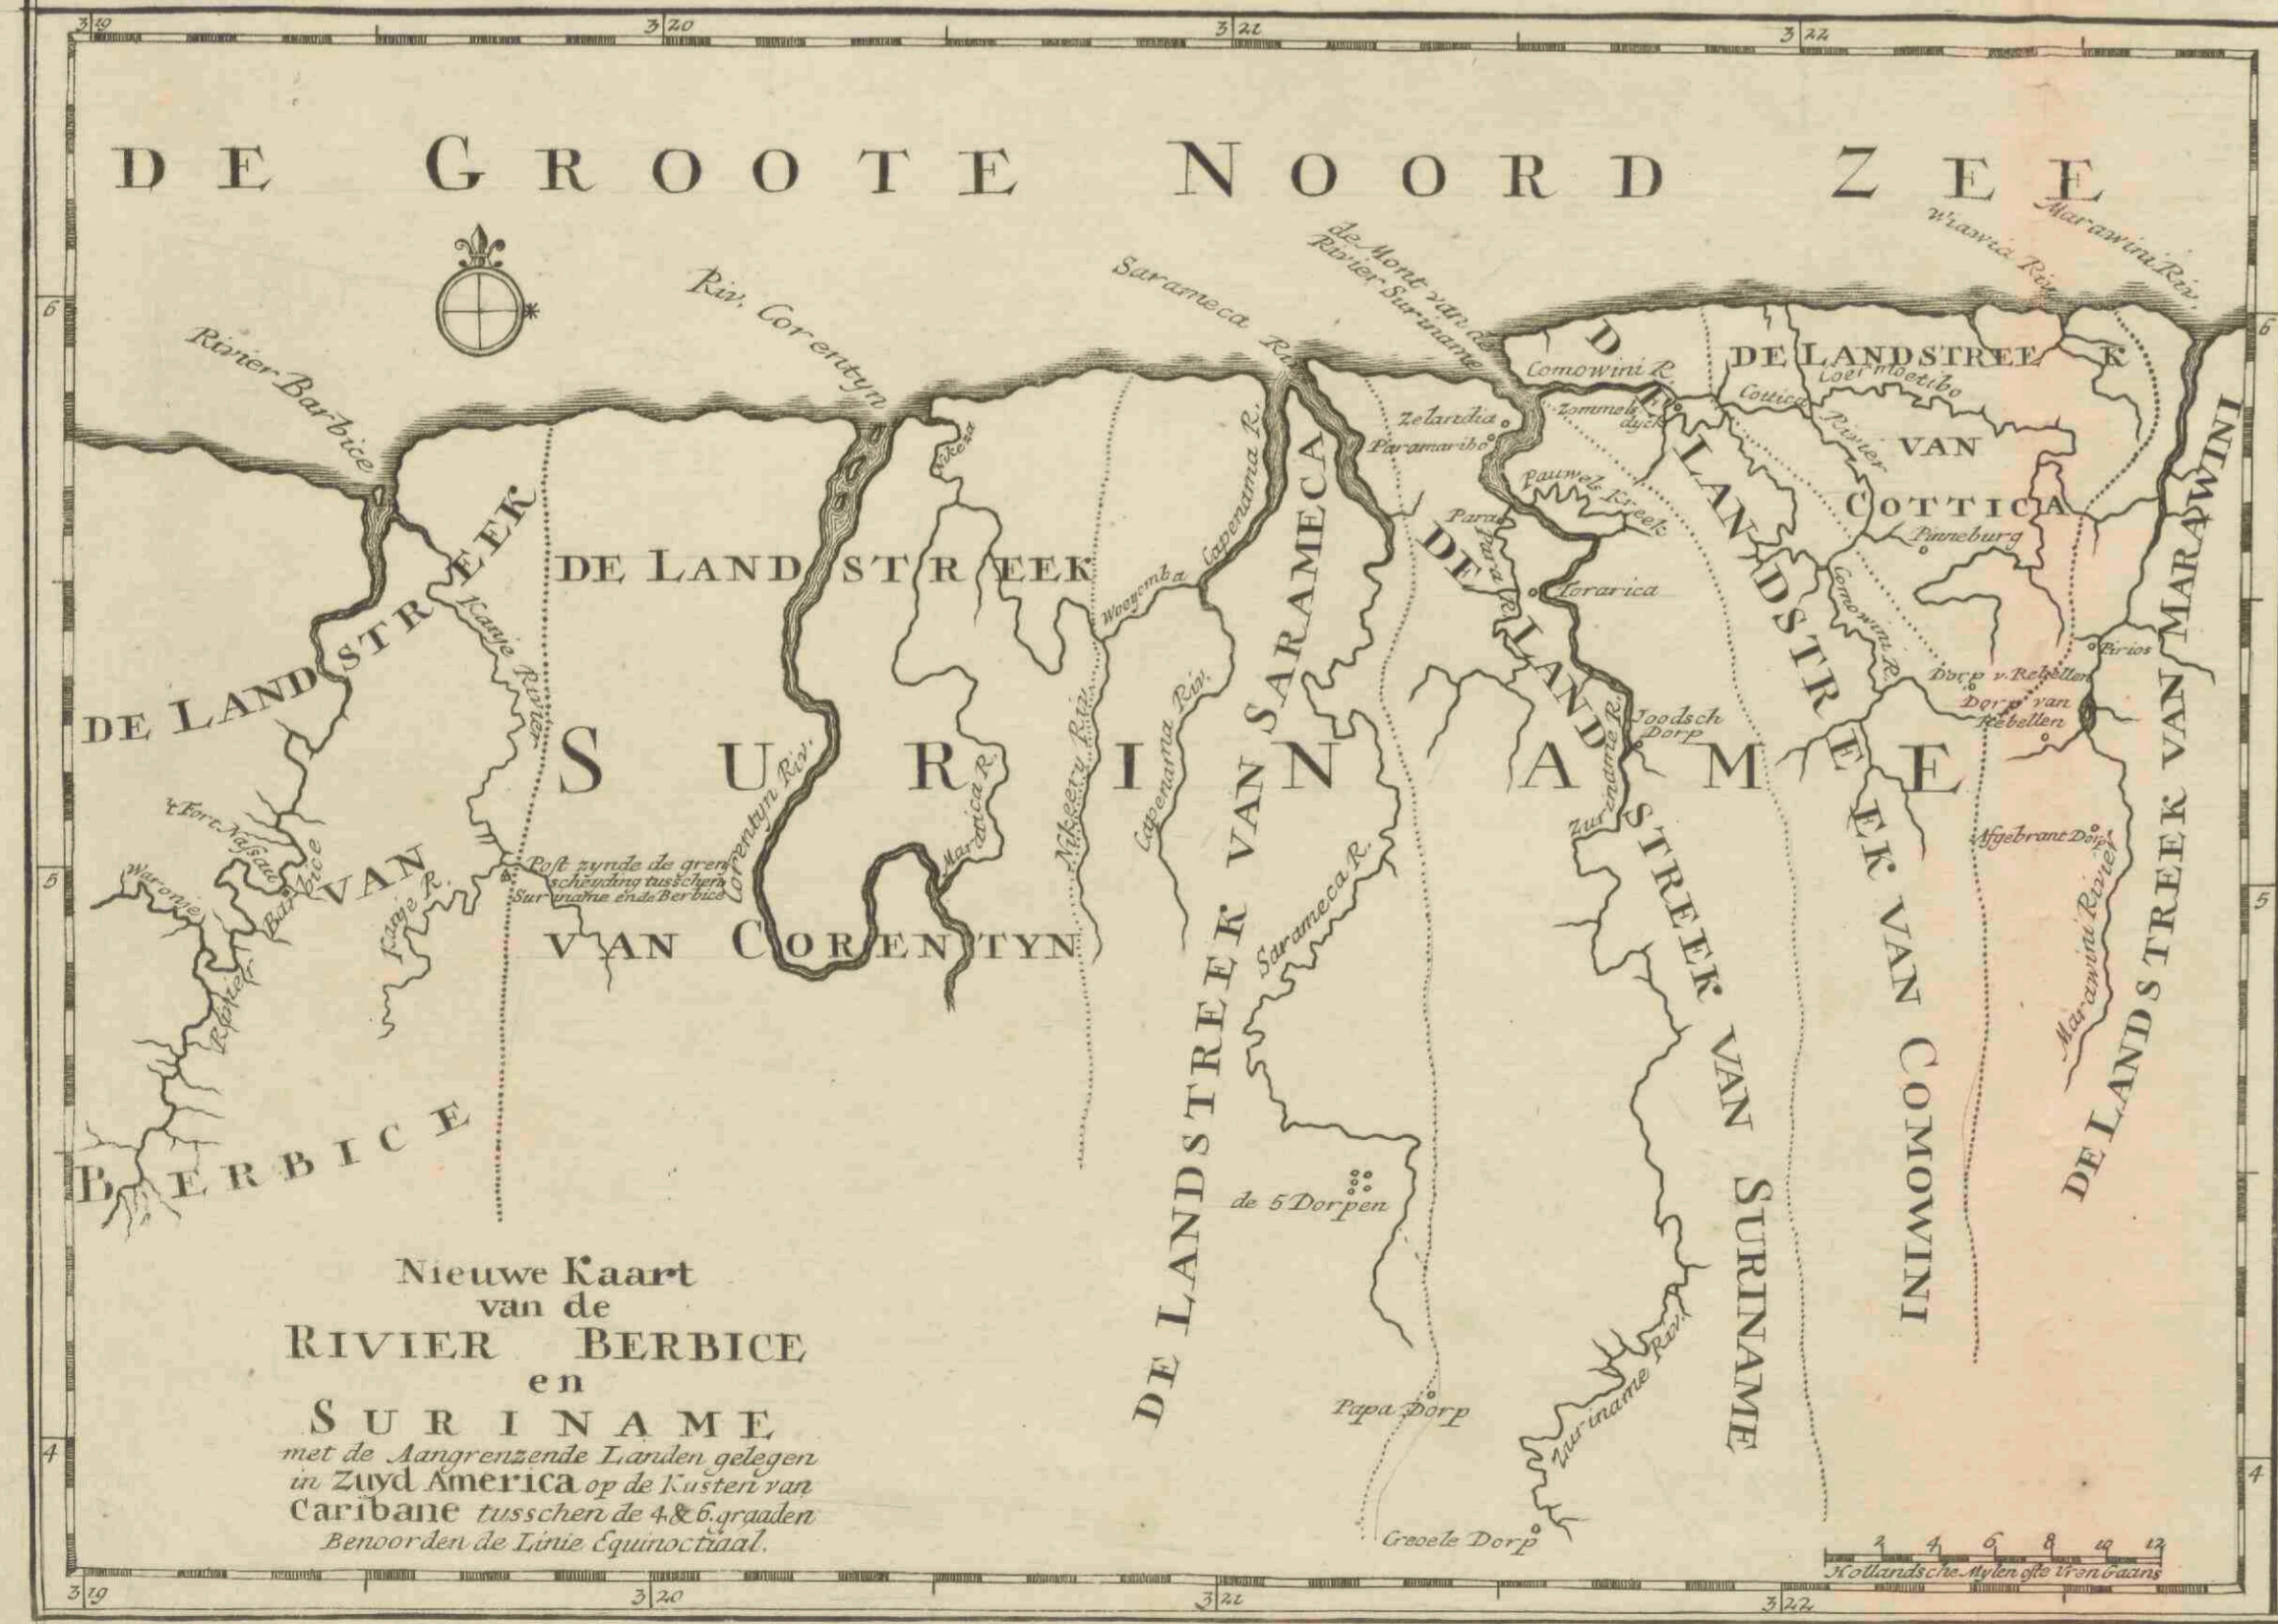

# **Nieuwe gemeten kaart van de Colonie Berbice met der zelve plantagien en de namen der bezitters.**

<https://hdl.handle.net/1874/431104>

COLONIE DE BERBICE

Nieuwe Kaart  
van de  
RIVIER BERBICE  
en  
SURINAME  
met de aangrenzende Landen gelegen  
in Zuid America op de Kusten van  
Caribane tusschen de 4 & 6 graaden  
Benwoorden de Linie Equinoctiaal.