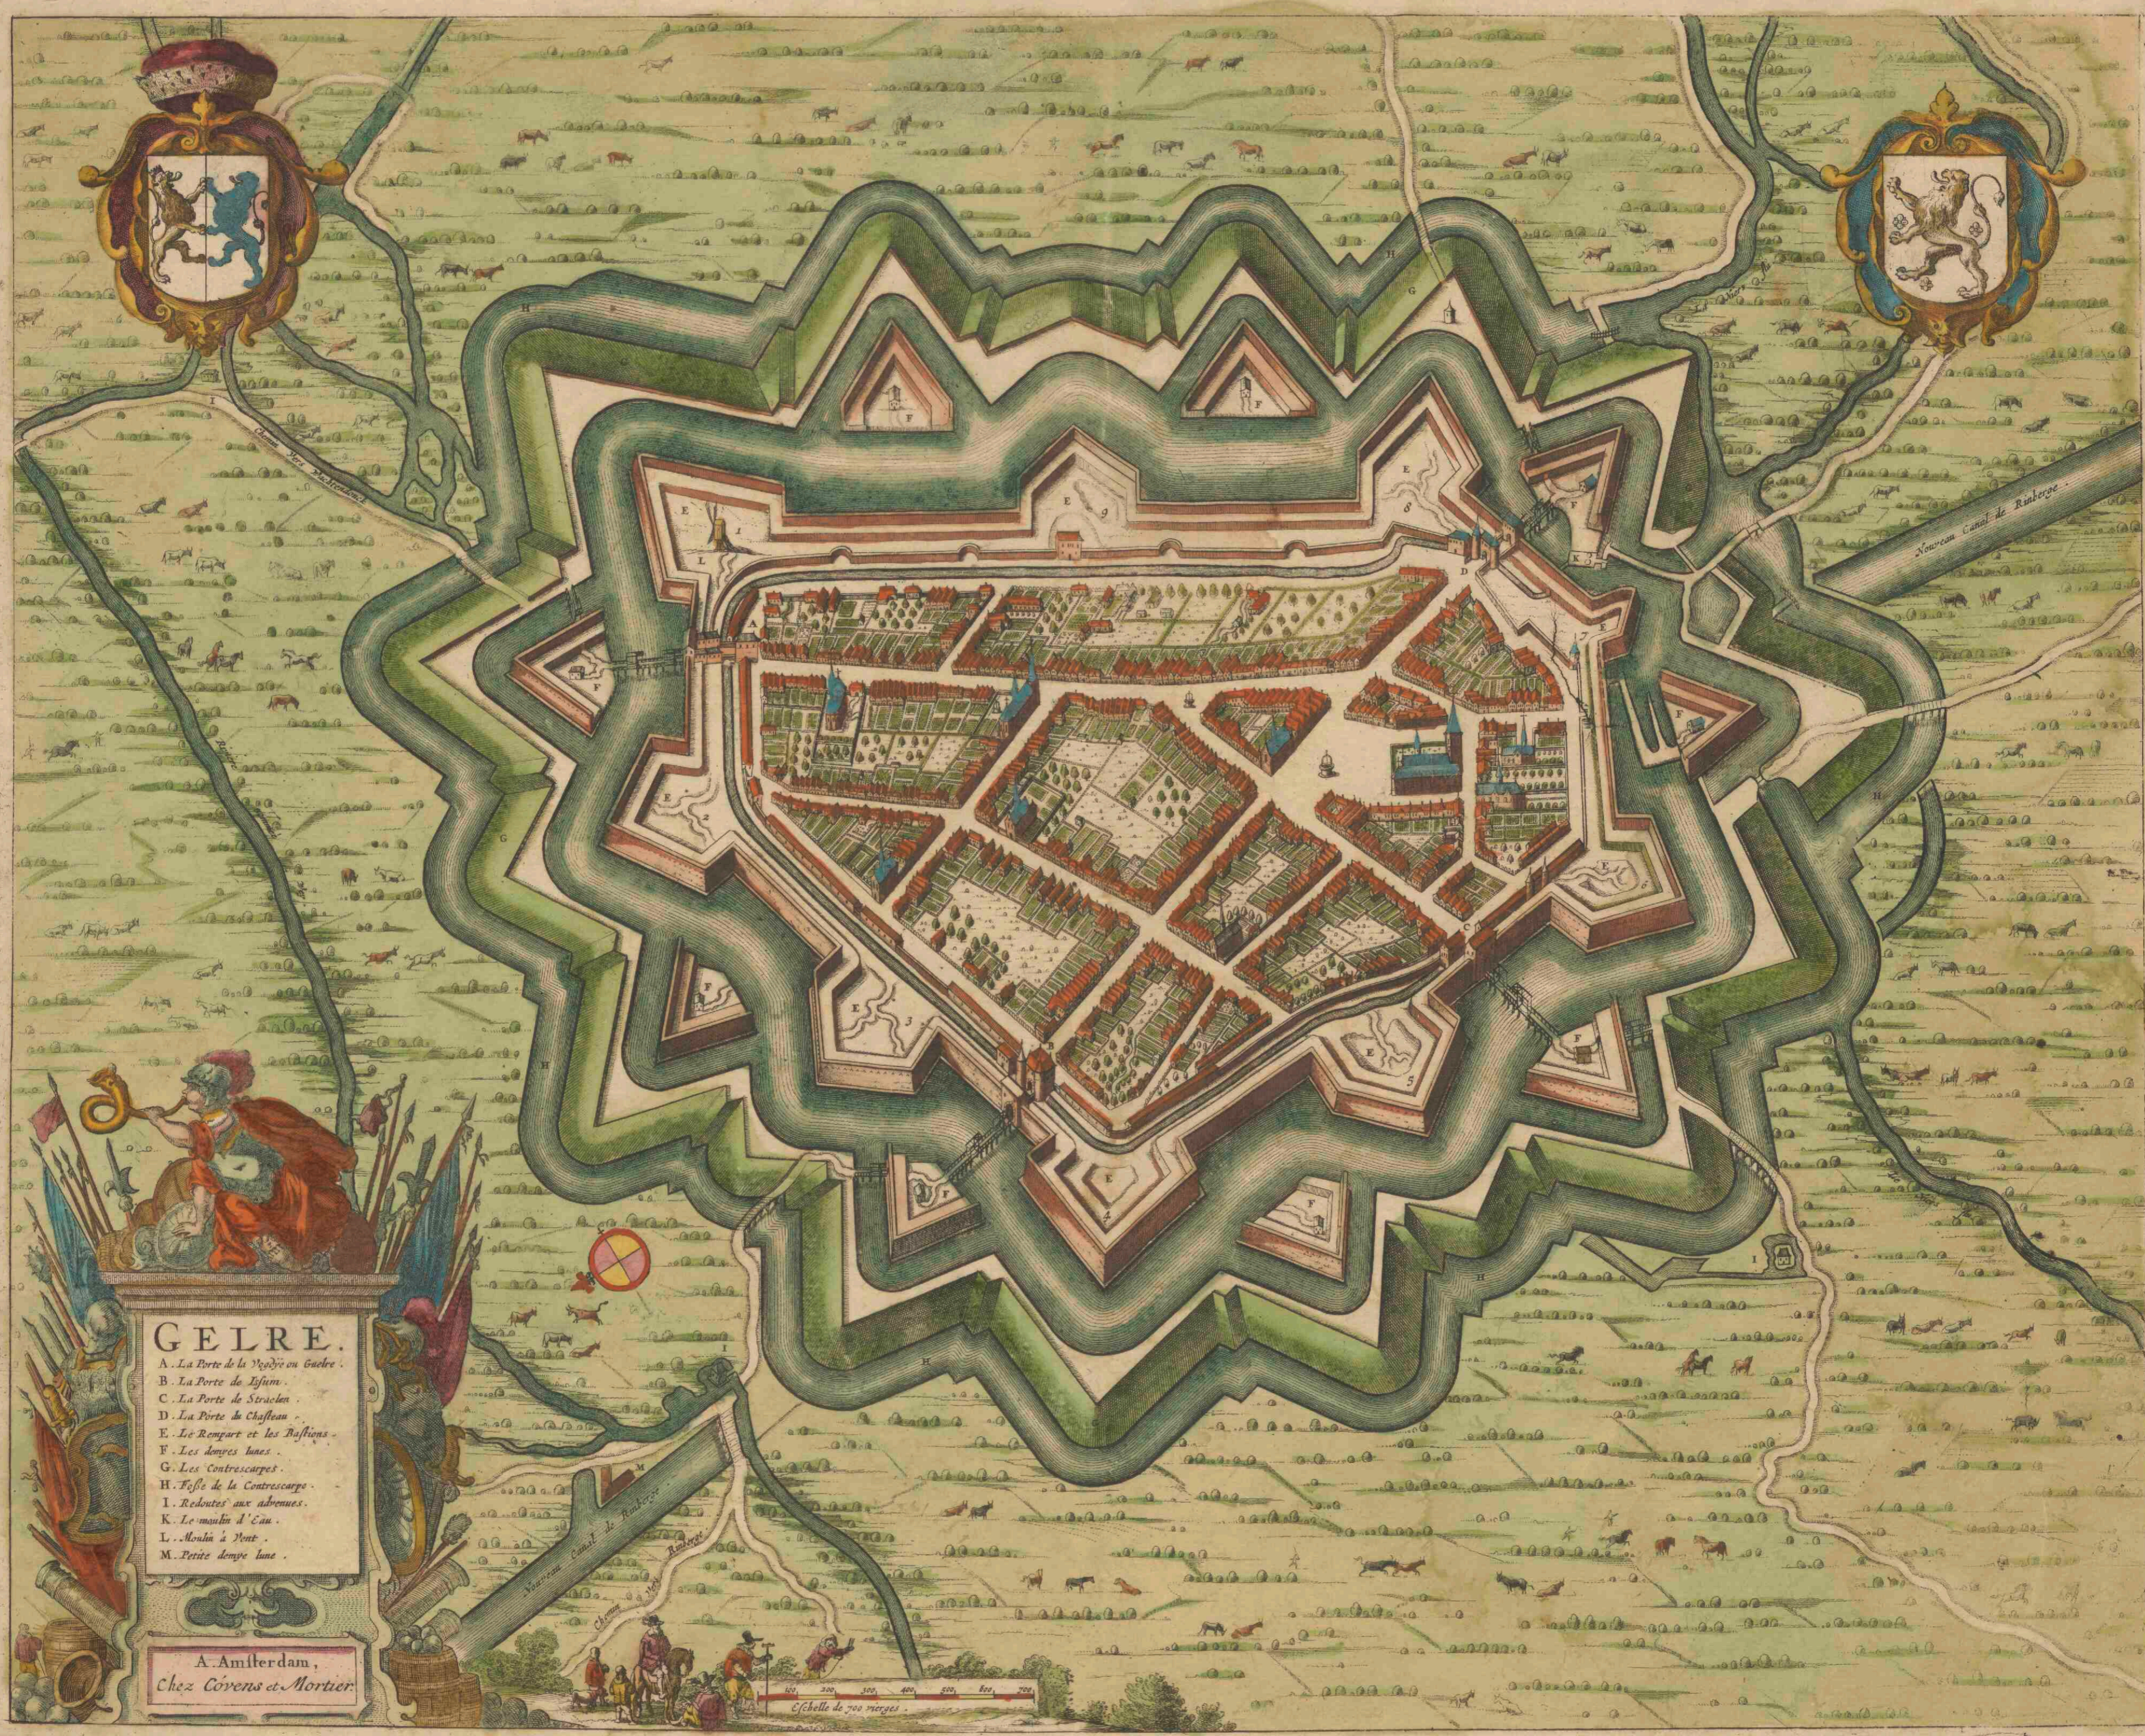

Gelre.

<https://hdl.handle.net/1874/431109>

GELRE.

- A. La Porte de la Vrodyé ou Guelre.
- B. La Porte de Isjim.
- C. La Porte de Strucken.
- D. La Porte de Chiffau.
- E. Le Rempart et les Bastions.
- F. Les demye lunes.
- G. Les Contrescarpes.
- H. Fosse de la Contrescarpe.
- I. Redoutes aux abonnées.
- K. Le moulin d' Eau.
- L. Moulin à Vent.
- M. Petite demye lune.

A. Amsterdam,
Chez Covens & Mortier.

Echelle de 700 verges.